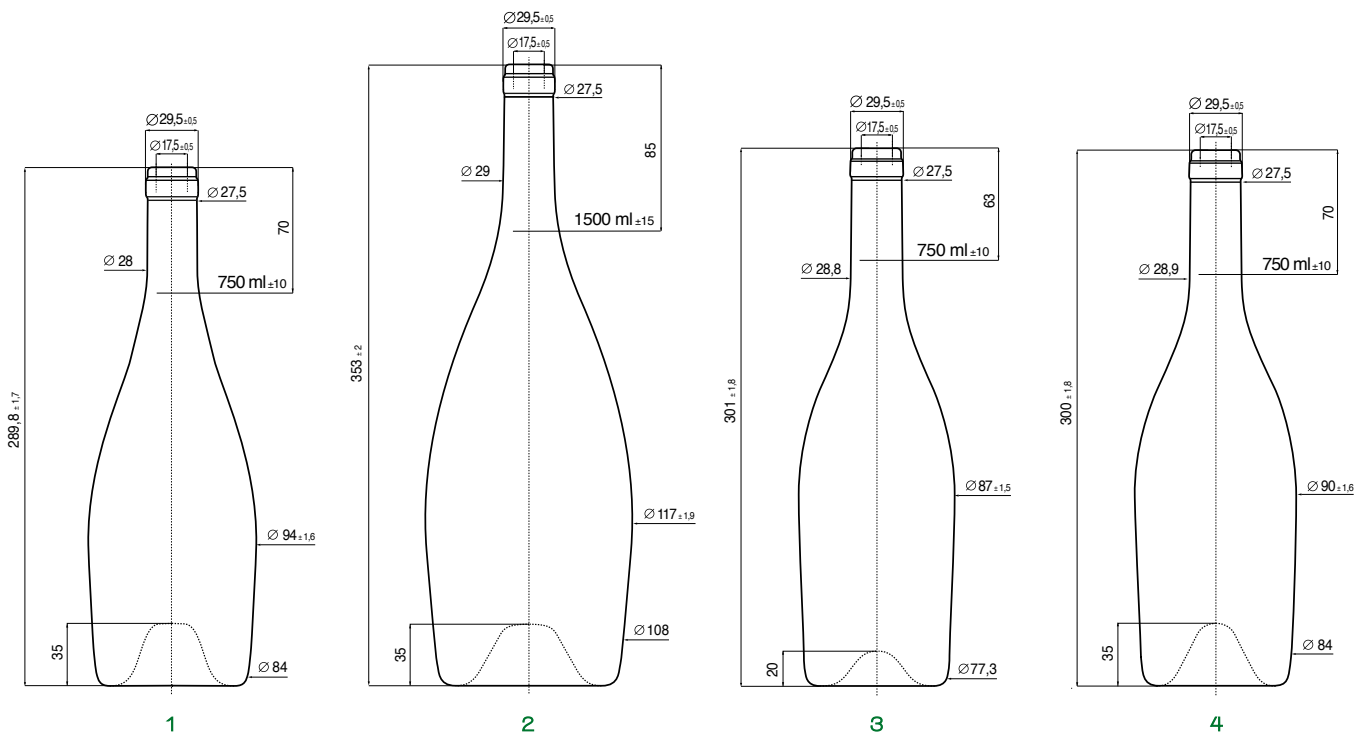

BRG **BOHEME** 750ml

BRG **BOHEME** 1500ml

BRG **BOLGHERI** 750ml

BRG **BOLGHERI EXTRA** 750ml

1 BRG BOHEME 750	750	650	576	432	BB11
2 BRG BOHEME 1500	1500	900	264	-	BB11
3 BRG BOLGHERI 750	750	550	676	507	BB11
4 BRG BOLGHERI EXTRA 750	750	650	632	474	BB11

MODELLI DEPOSITATI - REGISTERED DESIGN