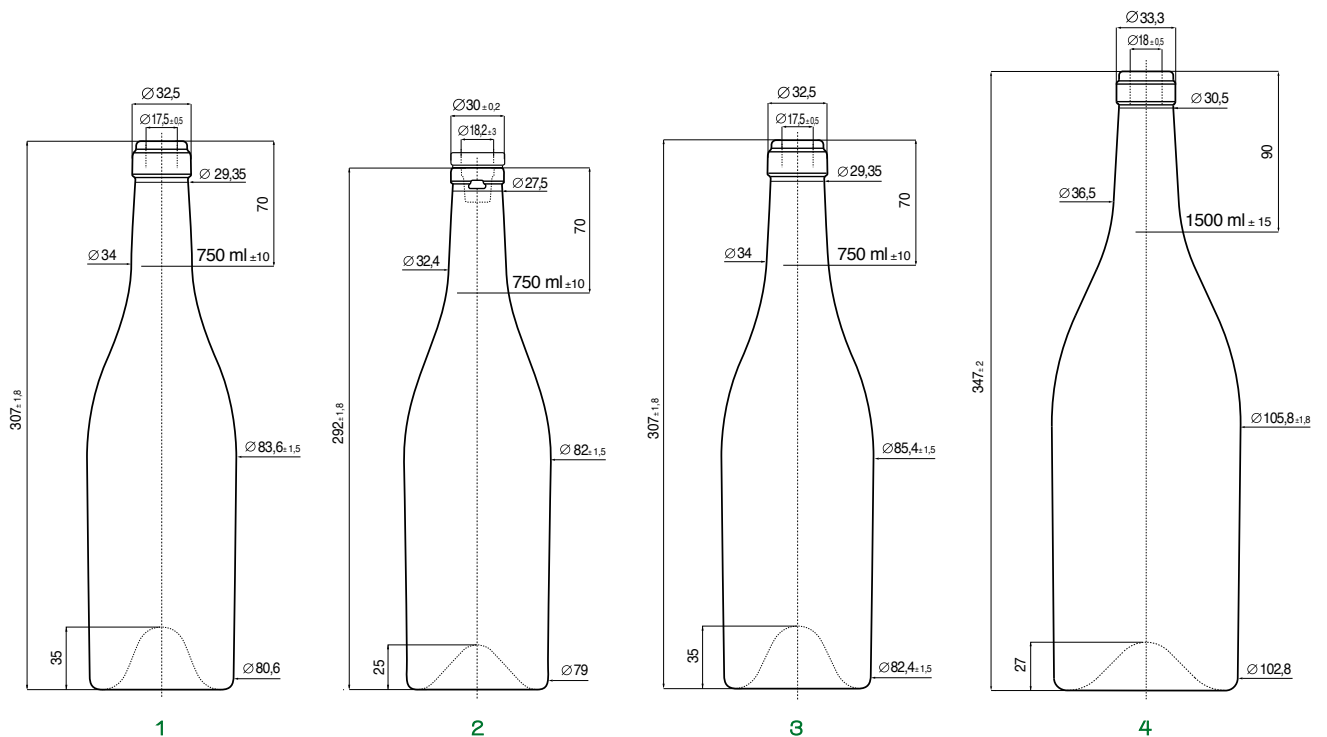

1 BRG STORICA 750					
750	650	704	528	BB14	
2 BRG STORICA ECO V-L 750					
750	500	728	546	BF82	
3 BRG STORICA EXTRA 750					
750	750	704	528	BB14	
4 BRG STORICA EXTRA 1500					
1500	850	351	-	BB09	

MODELLI DEPOSITATI - REGISTERED DESIGN