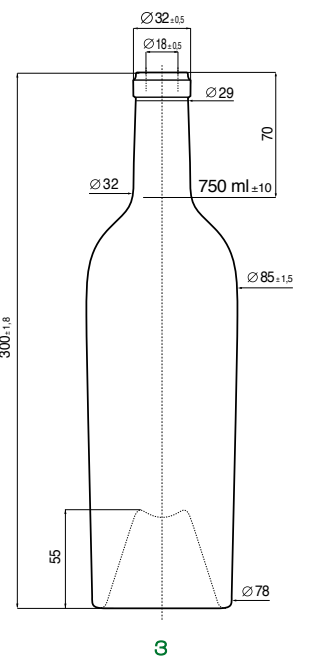

MODELLI DEPOSITATI - REGISTERED DESIGN

BRD **EXCLUSIVE** 750ml

BRD **EXCLUSIVE PLUS** 750ml

BRD **OLD** 750ml

Model	Capacity (ml)	Weight (g)	Width (mm)	Depth (mm)	Height (mm)
1 BRD MEDICEA LEGGERA 750	750	650	784	588	BB11
2 BRD MEDICEA 750	750	900	704	528	BB11
3 BRD MEDICEA V-L 750	750	850	704	528	BF82
4 BRD MEDICEA TOP 750	750	850	572	429	BB11