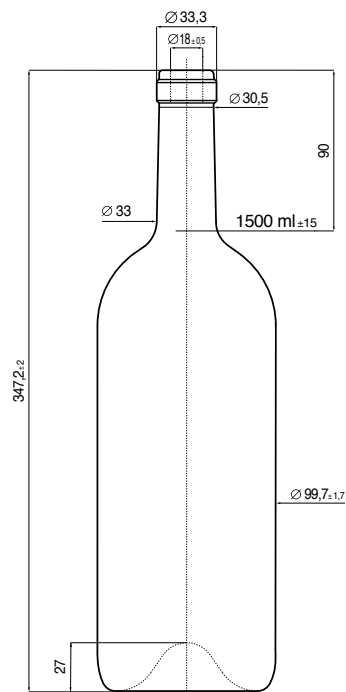

1 BRD ANTICA 1500	1500	850	381	-	BB09

2 BRD ANTICA BVS 1500	1500	850	381	-	BV79

MODELLI DEPOSITATI - REGISTERED DESIGN

1