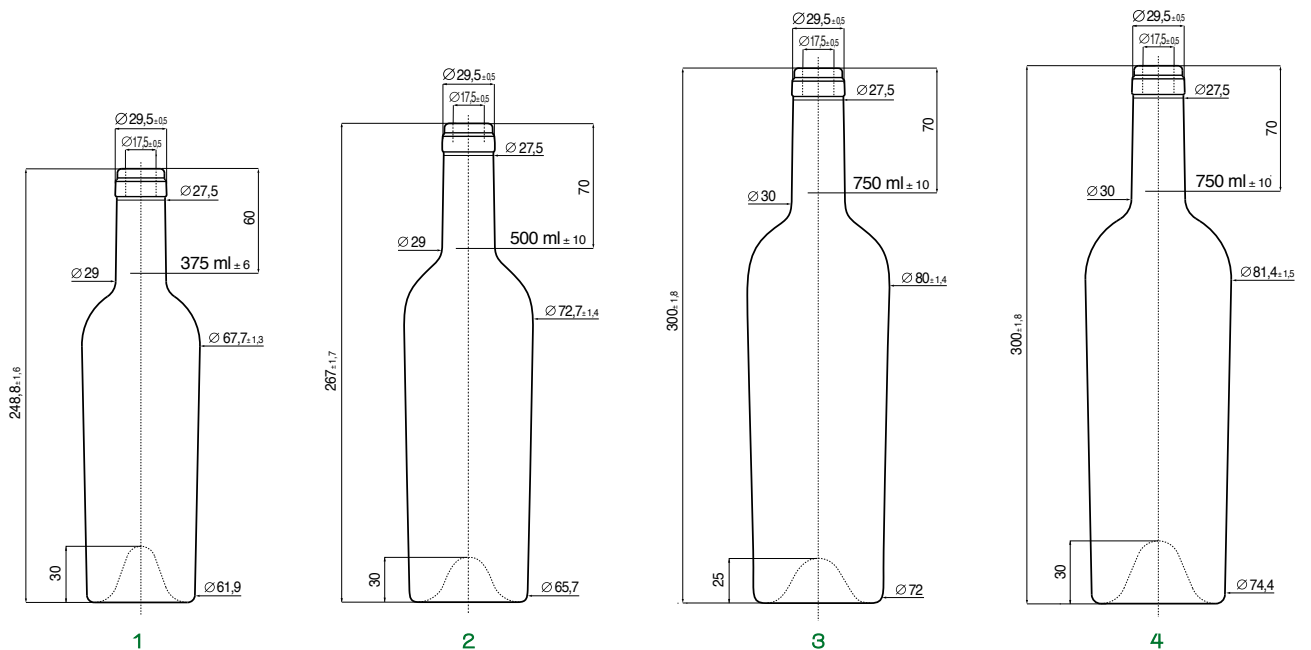

1 BRD STORICA 375	375	500	1400	1120	BB11
2 BRD STORICA 500	500	500	960	-	BB11
3 BRD STORICA LEGGERA 750	750	500	812	609	BB11
4 BRD STORICA 750	750	600	784	588	BB11

MODELLI DEPOSITATI - REGISTERED DESIGN