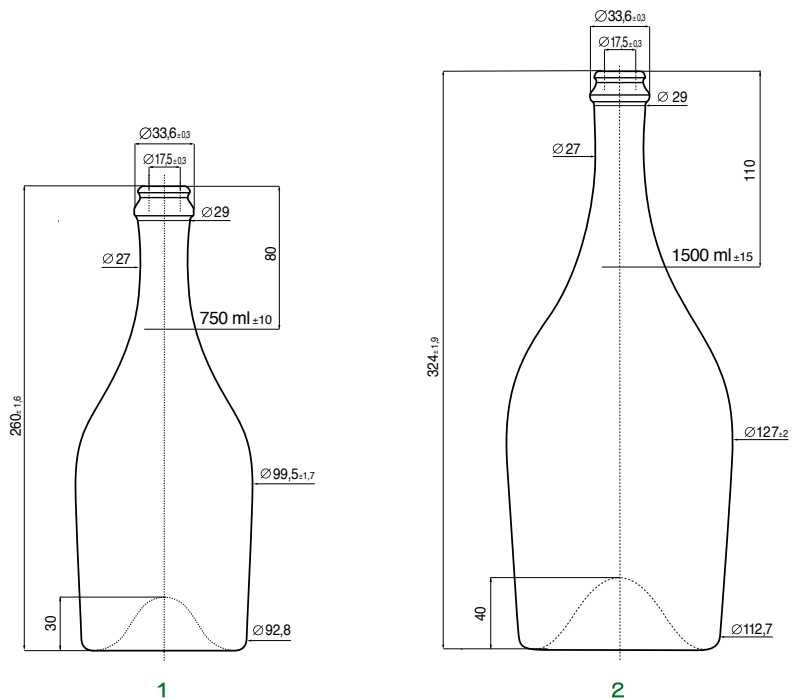

SPM **CRU** 750ml

CHA **CRU** 750ml

CHA **CRU** 1500ml

1 SPM **EXCLUSIVE C/LARGO** 750
750 750 762 - BC02

2 SPM **EXCLUSIVE** 1500
1500 1350 324 243 BC02

MODELLI DEPOSITATI - REGISTERED DESIGN

SPM **EXCLUSIVE COLLO LARGO** 750ml