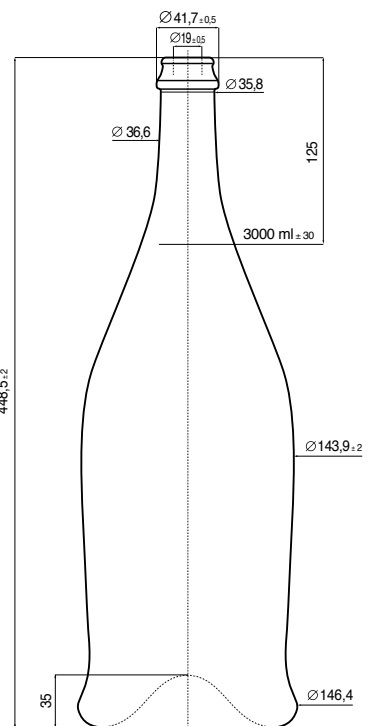

1 SPM MIRAGE 375

375 350 1445 1156 BC03

2 SPM MIRAGE 1500

1500 1350 300 - BC02

3 JEROBOAM MIRAGE 3000

3000 2950 144 96 BC11

MODELLI DEPOSITATI - REGISTERED DESIGN