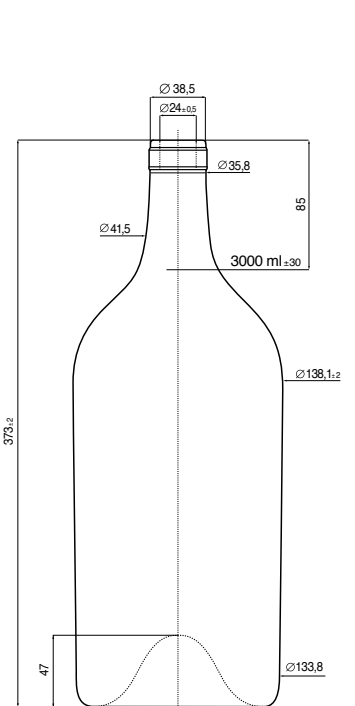

1 BRD ANTICA 3000
3000 1350 192 - BB08

2 BRD ANTICA EXTRA 3000
3000 1750 204 136 BB08

3 BRD FRANCIA 3000
3000 1750 168 - BB08

MODELLI DEPOSITATI - REGISTERED DESIGN

3