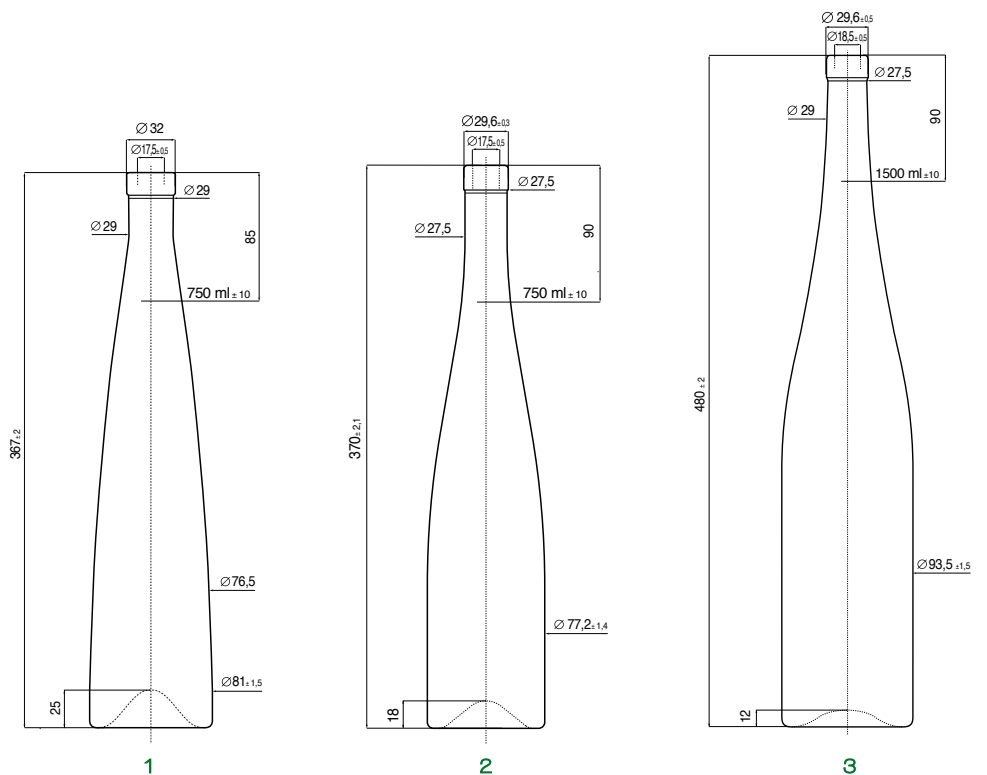

1 RENANA ELITE 750	750	750	588	-	BF88
2 RENANA TOP 750	750	600	630	-	BF44
3 RENANA TOP 1500	1500	1250	288	-	BF48

MODELLI DEPOSITATI - REGISTERED DESIGN

RENANA **ELITE** 750ml

RENANA **TOP** 750ml

1 RENANA CLUB 750	750	550	540	-	BF44
2 RENANA CRU 750	750	650	528	-	BF48
3 RENANA CRU EXTRA 750	750	750	507	-	BF48