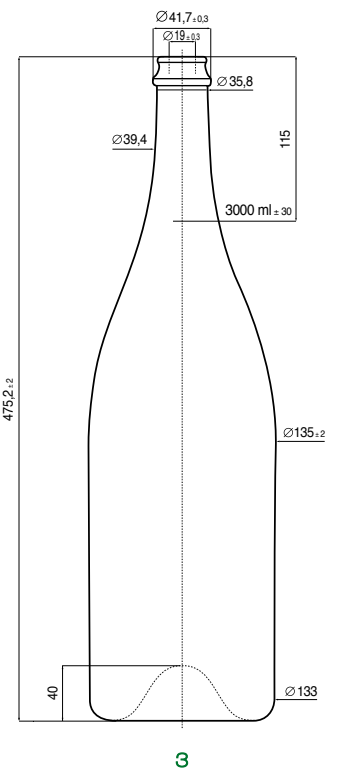

1	CHA CLASSICA	750	750	850	676	507	BC02
2	CHA CLASSICA	1500	1500	1750	300	-	BC02
3	JEROBOAM CLASSICA	3000	3000	2950	112	-	BC11

MODELLI DEPOSITATI - REGISTERED DESIGN