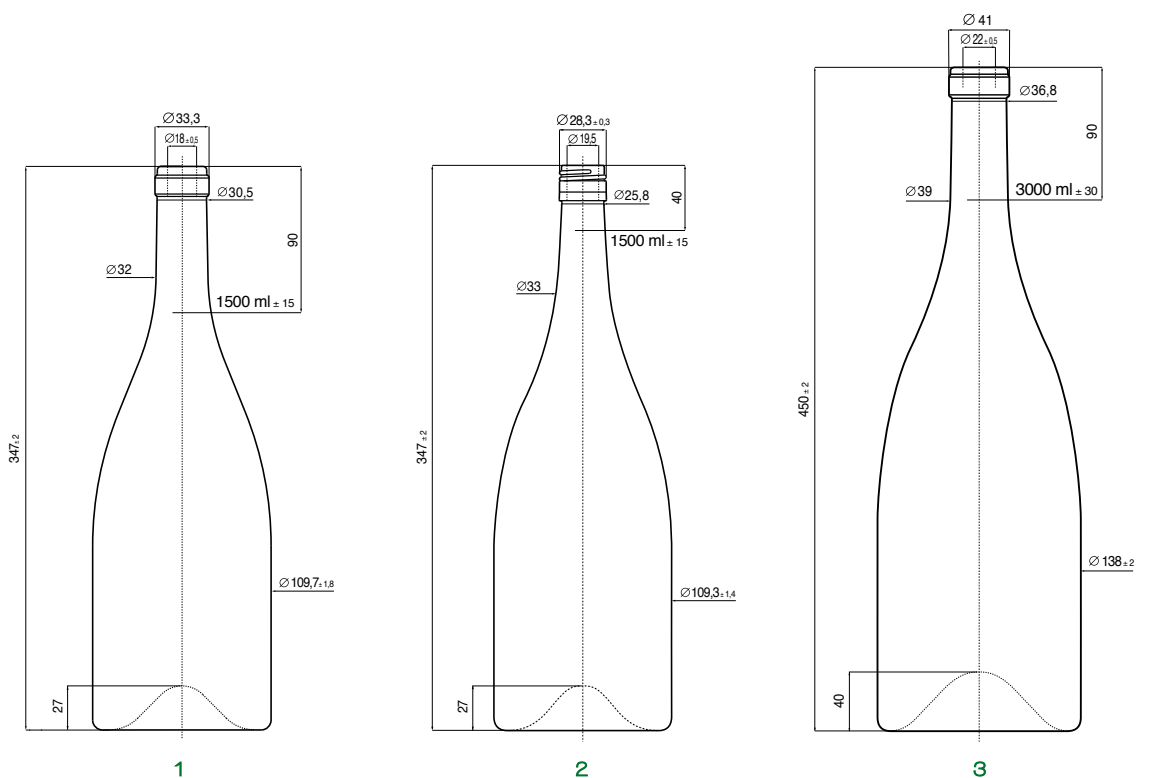

BRG PRESTIGE CRU BVS 750ml

BRG PRESTIGE EXTRA 750ml

1 BRG PRESTIGE 1500	1500	850	315	-	BB09
2 BRG PRESTIGE BVS 1500	1500	850	315	-	BV79
3 BRG PRESTIGE 3000	3000	1750	168	112	BB27

MODELLI DEPOSITATI - REGISTERED DESIGN