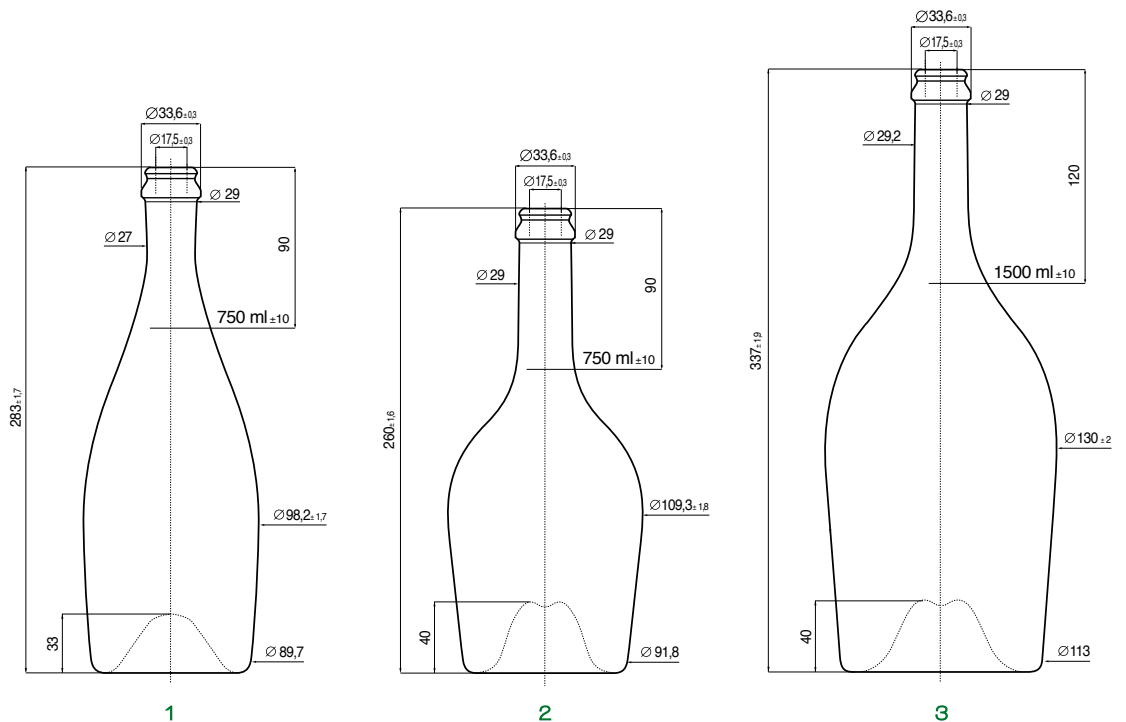

MODELLI DEPOSITATI - REGISTERED DESIGN

1

2

SPM **TESEO** 750ml

SPM **VENEZIA** 750ml

1 CHA BOHEME 750	750	900	532	-	BC02
2 CHA RESERVE 750	750	850	420	-	BC02
3 CHA RESERVE 1500	1500	1750	204	-	BC02

MODELLI DEPOSITATI - REGISTERED DESIGN