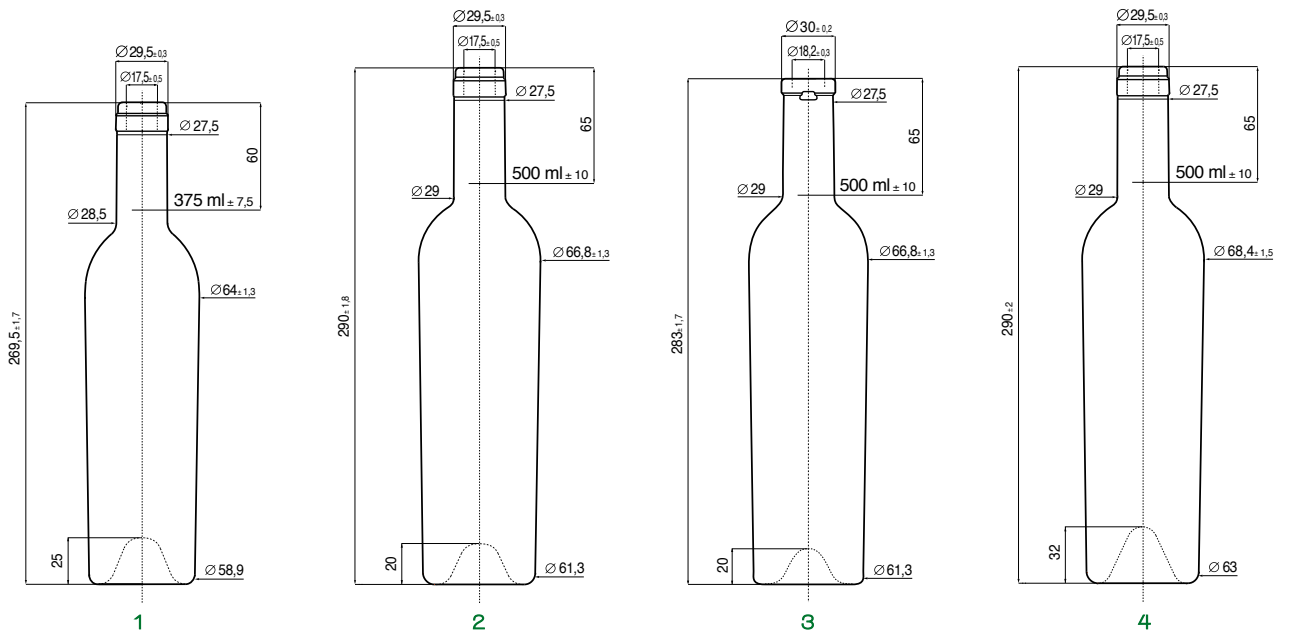

1 BRD LIBERTY XV 375

375 500 1296 - BB11

2 BRD LIBERTY XV LEGG. 500

500 450 1192 894 BB11

3 BRD LIBERTY XV V-L 500

500 450 1192 894 BF82

4 BRD LIBERTY XV 500

500 500 1156 867 BB11

MODELLI DEPOSITATI - REGISTERED DESIGN