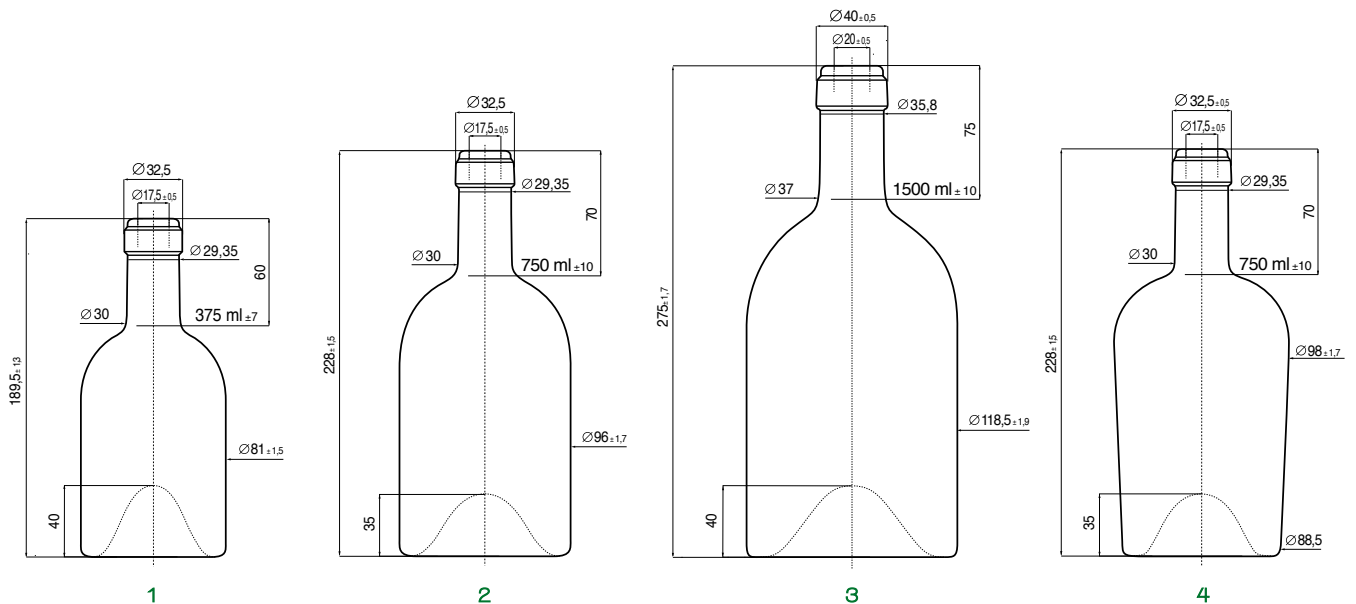

1 BRD DEMI 375	375	500	1176	980	BB14
2 BRD DEMI 750	750	600	720	576	BB14
3 BRD DEMI 1500	1500	900	344	-	BB42
4 BRD DEMI CONICA 750	750	600	635	-	BB14

MODELLI DEPOSITATI - REGISTERED DESIGN