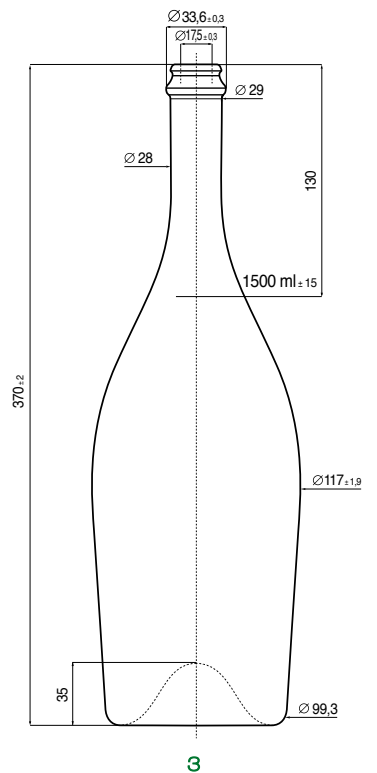

1 SPM CARMEN ET 375	375	350	1165	-	BC03
2 SPM CARMEN ET 750	750	720	576	432	BC02
3 SPM CARMEN ET 1500	1500	1350	258	-	BC02

MODELLI DEPOSITATI - REGISTERED DESIGN