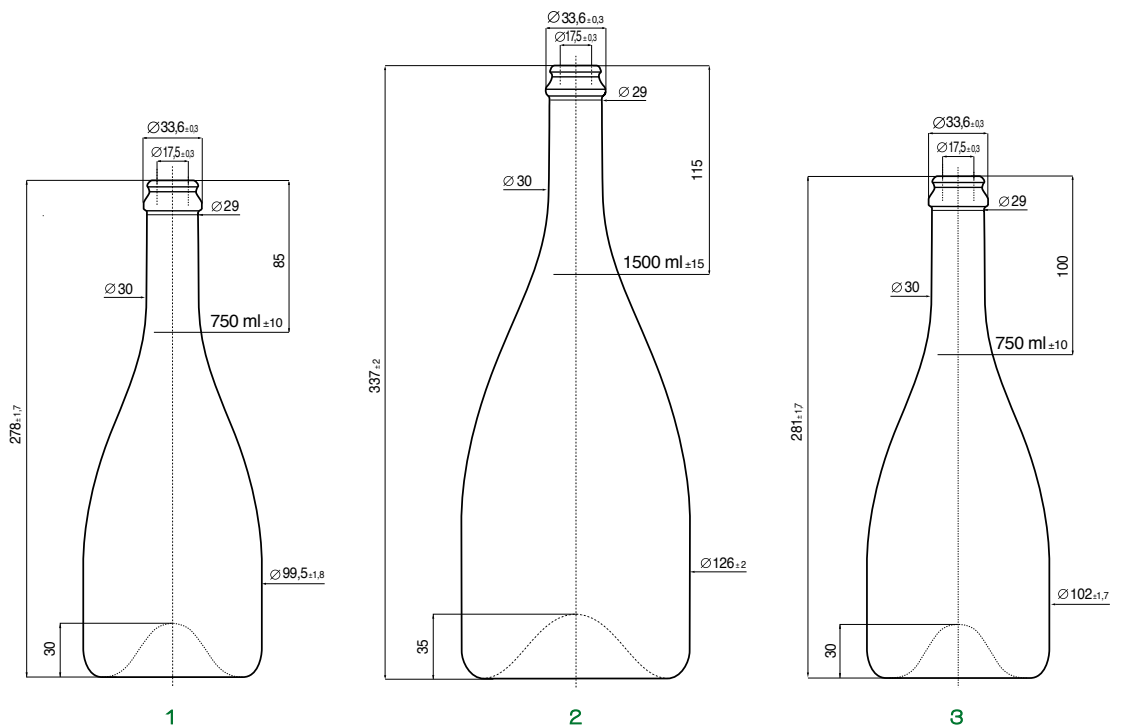

SPM **PRESTIGE** 1500ml

CHA **PRESTIGE** 750ml

1 SPM PRESTIGE 750	750	750	508	-	BC02
2 SPM PRESTIGE 1500	1500	1350	243	-	BC02
3 CHA PRESTIGE 750	750	850	484	-	BC02

MODELLI DEPOSITATI - REGISTERED DESIGN