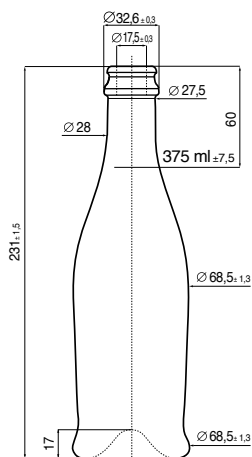

CHA **MEDEA** 1500ml

1 SPM MIRAGE 375

375 350 1445 1156 BC03

2 SPM MIRAGE 1500

1500 1350 300 - BC02

3 JEROBOAM MIRAGE 3000

3000 2950 144 96 BC11

MODELLI DEPOSITATI - REGISTERED DESIGN