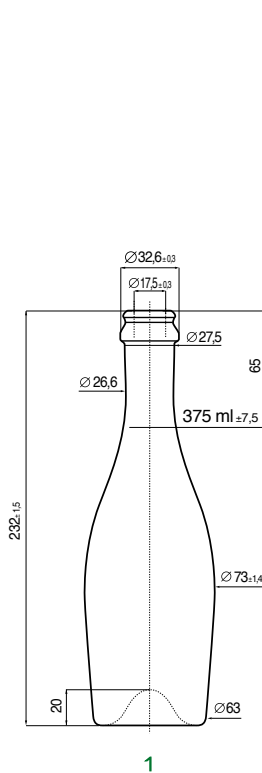

1 SPM CARMEN ET 375	375	350	1165	-	BC03
2 SPM CARMEN ET 750	750	720	576	432	BC02
3 SPM CARMEN ET 1500	1500	1350	258	-	BC02

MODELLI DEPOSITATI - REGISTERED DESIGN