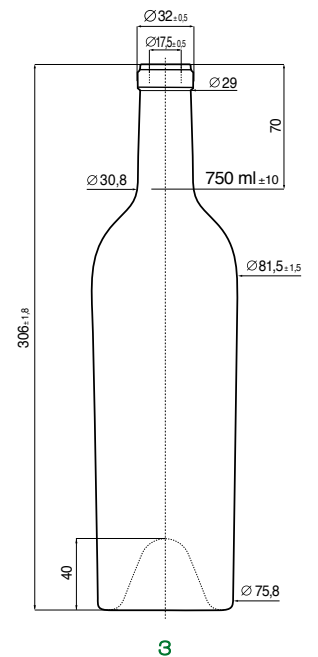

MODELLI DEPOSITATI - REGISTERED DESIGN