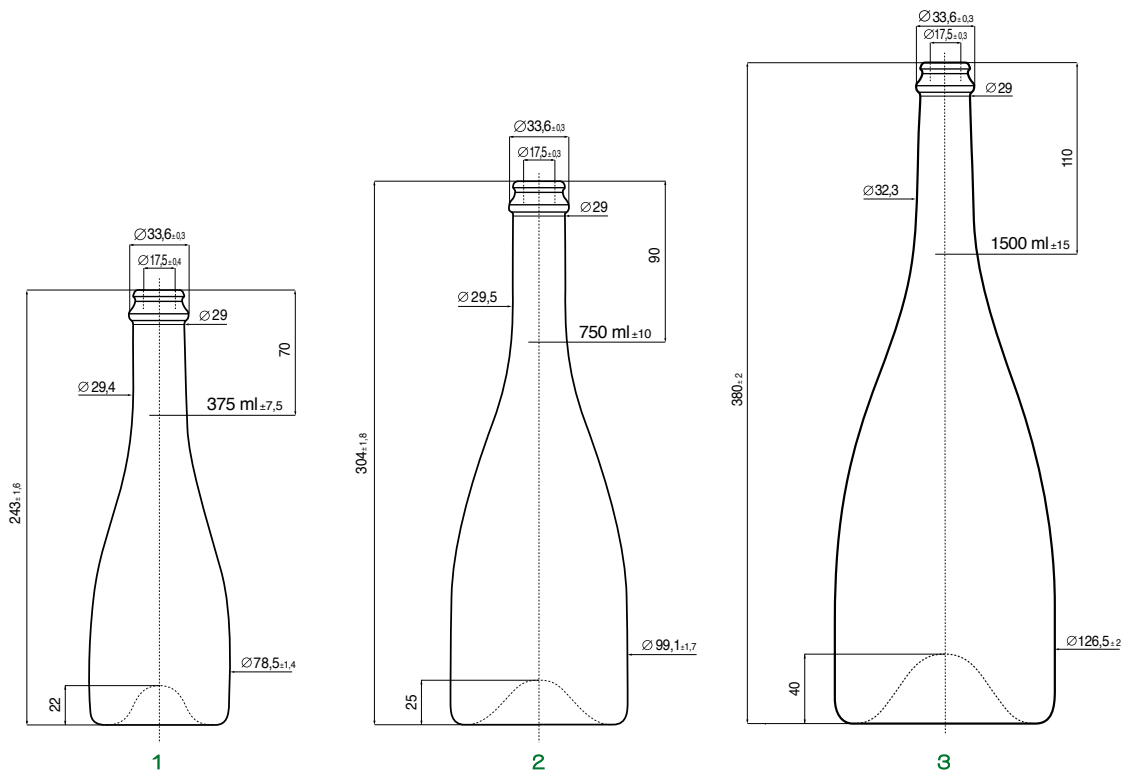

1 CHA TOSCA 375

375 500 1015 812 BC02

2 CHA TOSCA 750

750 850 508 381 BC02

3 CHA TOSCA 1500

1500 1750 243 162 BC02

MODELLI DEPOSITATI - REGISTERED DESIGN