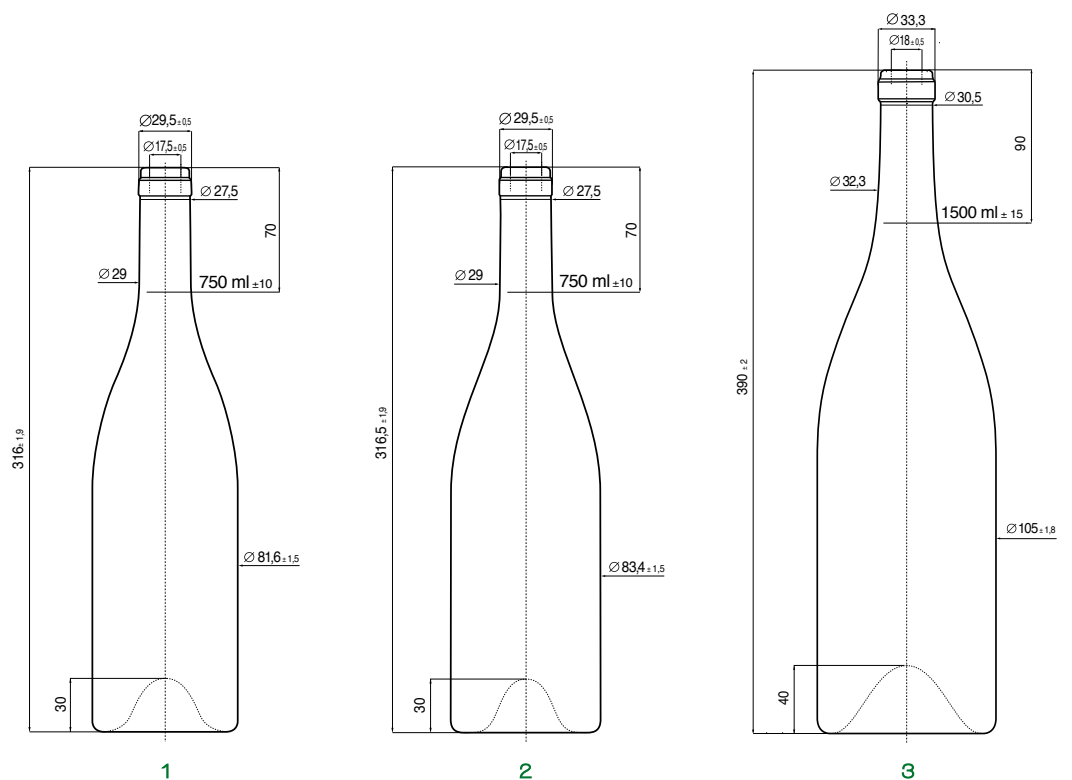

750 650 1176 - BB11

2 BRG LIBERTY 750

750 750 704 528 BB11

3 BRG LIBERTY 1500

1500 1350 351 - BB09

MODELLI DEPOSITATI - REGISTERED DESIGN

BRG LIBERTY ALTA LEGGERA 750ml

BRG LIBERTY 750ml