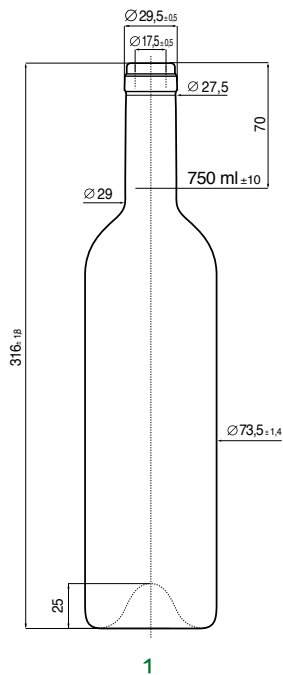

1 BRD EURO 750					
750	500	932	699	BB11	
2 BRD DECO 750					
750	500	900	675	BB11	
3 BRD CLASSIQUE 750					
750	600	784	-	BB14	
4 BRD CLASSIQUE PLUS 750					
750	1200	632	474	BB15	

MODELLI DEPOSITATI - REGISTERED DESIGN