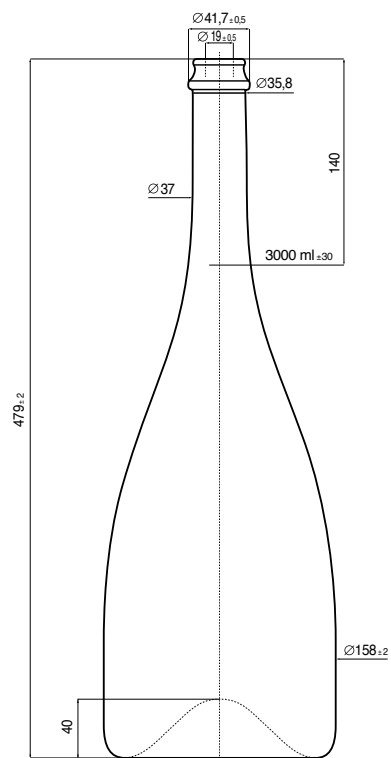

MODELLI DEPOSITATI - REGISTERED DESIGN

CHA **TOSCA** 375ml

CHA **TOSCA** 750ml

CHA **TOSCA** 1500ml

JEROBOAM **TOSCA** 3000

3000 2950 84 - BC11

MODELLI DEPOSITATI - REGISTERED DESIGN

Riflessioni sul Vetro
le Renane