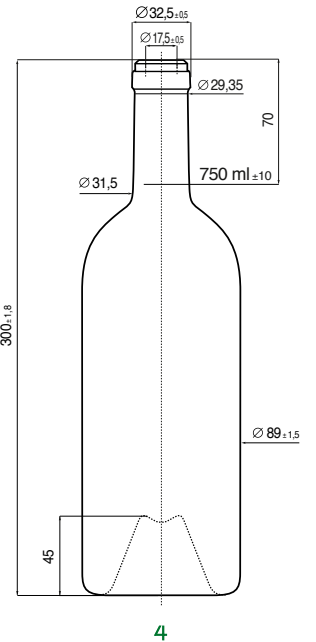

1 BRD EURO 750					
750	500	932	699	BB11	
2 BRD DECO 750					
750	500	900	675	BB11	
3 BRD CLASSIQUE 750					
750	600	784	-	BB14	
4 BRD CLASSIQUE PLUS 750					
750	1200	632	474	BB15	

MODELLI DEPOSITATI - REGISTERED DESIGN