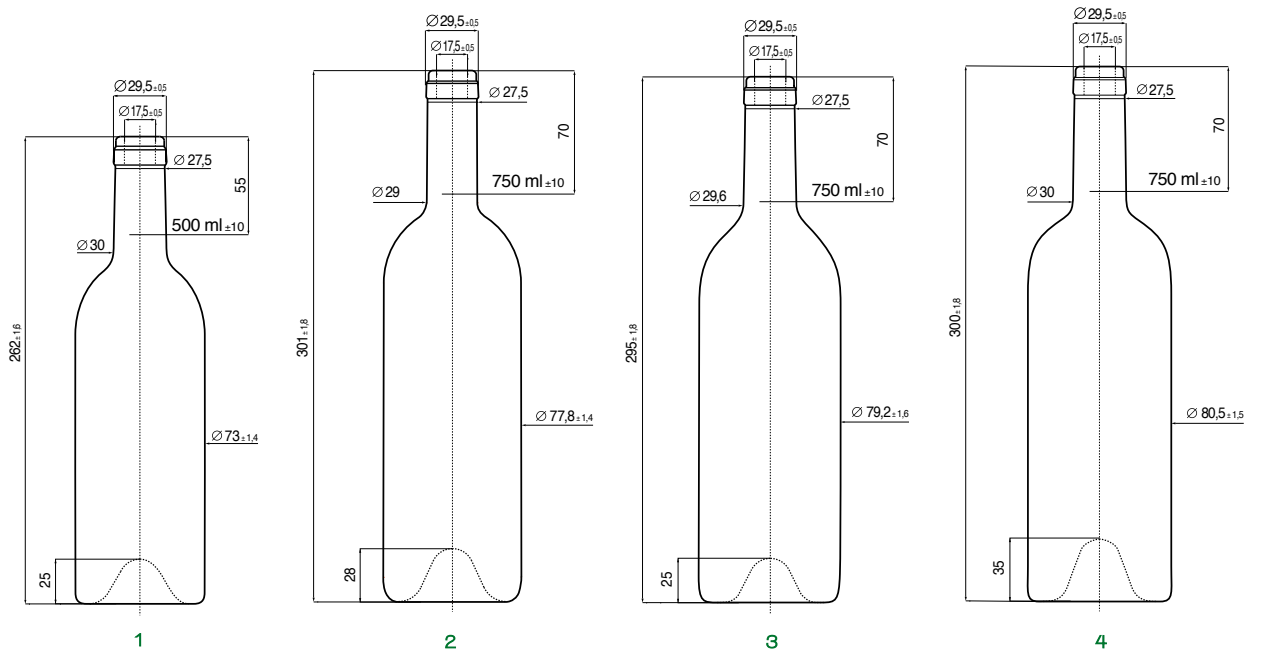

1 BRD ANTICA 500	500	600	960	-	BB11
2 BRD ANTICA 750	750	600	840	630	BB11
3 BRD ANTICA BASSA 750	750	600	1218	-	BB11
4 BRD ANTICA EXTRA 750	750	750	784	588	BB11

MODELLI DEPOSITATI - REGISTERED DESIGN