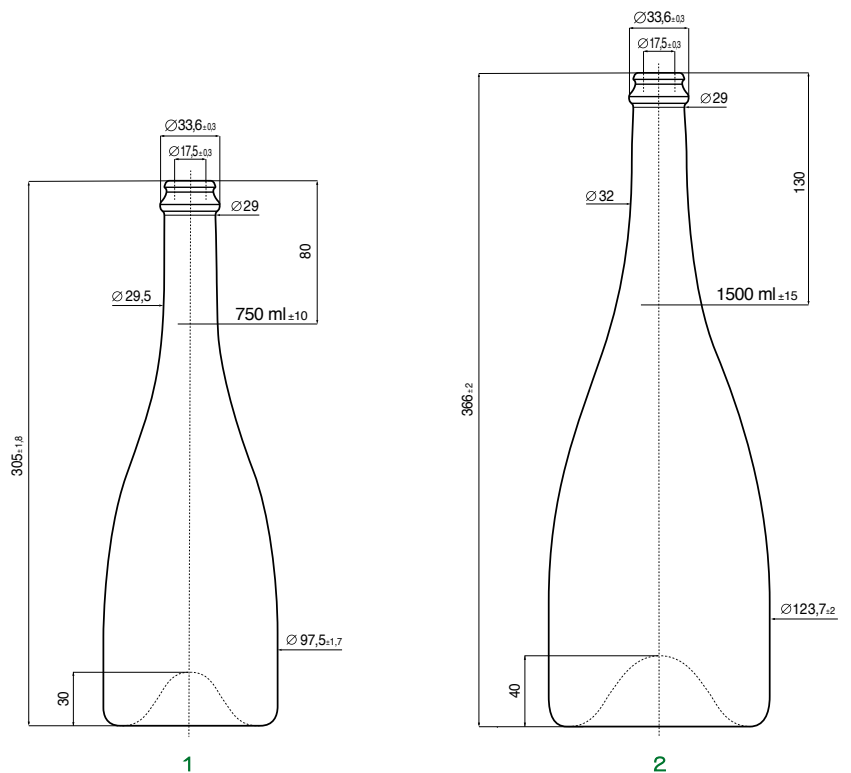

MODELLI DEPOSITATI - REGISTERED DESIGN

CHA RENANA PUNTO 750ml

CHA MEDICEA 750ml

1 SPM TOSCA 750

750 750 508 381 BC02

2 SPM TOSCA 1500

1500 1350 249 - BC02

MODELLI DEPOSITATI - REGISTERED DESIGN