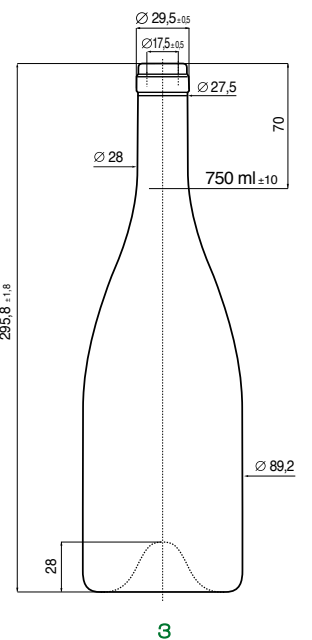

1 BRG PRESTIGE CRU 750

750 650 676 507 BB11

2 BRG PRESTIGE CRU BVS 750

750 650 676 507 BV79

3 BRG PRESTIGE EXTRA 750

750 750 600 450 BB11

MODELLI DEPOSITATI - REGISTERED DESIGN

BRG PRESTIGE CRU 750ml