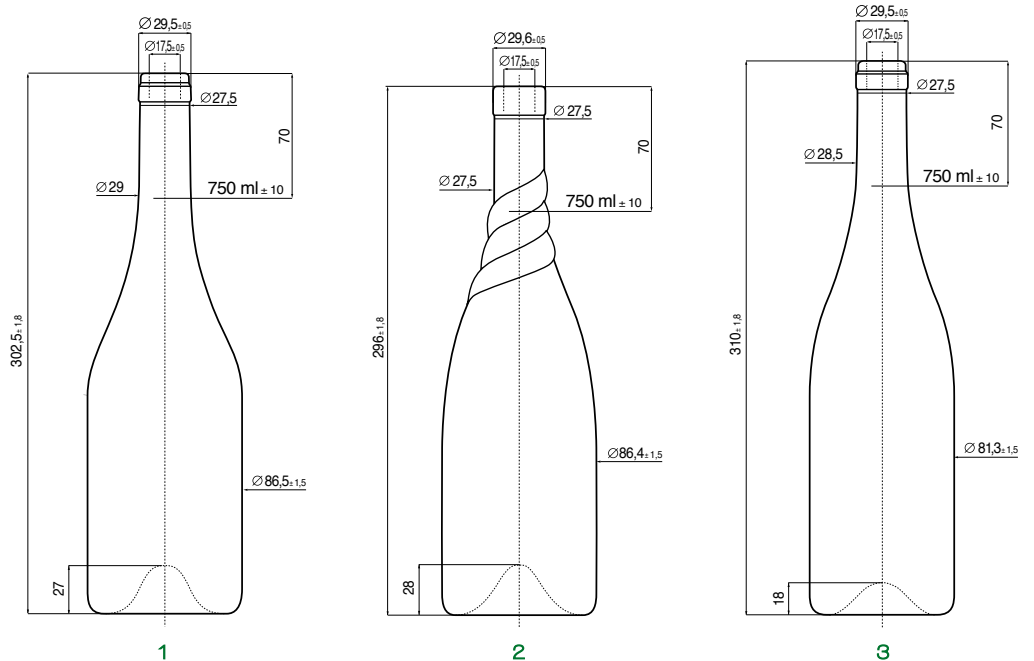

BRG **COLLO LUNGO** 750ml

BRG **ELICA** 750ml

BRG **ALTA** 750ml

3 BRG ALTA 750

750 550 784 588 BB11

MODELLI DEPOSITATI - REGISTERED DESIGN