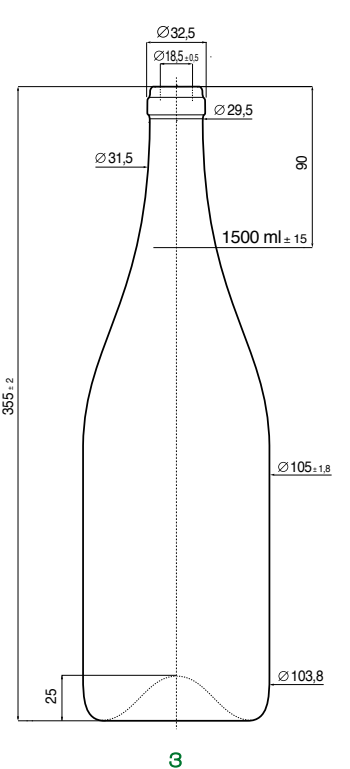

1 BRG REDI 750

750 550 1218 - BB11

2 BRG REDI 1500

1500 750 381 - BB09

3 BRG MAGNUM 1500

1500 900 363 - BB24

MODELLI DEPOSITATI - REGISTERED DESIGN