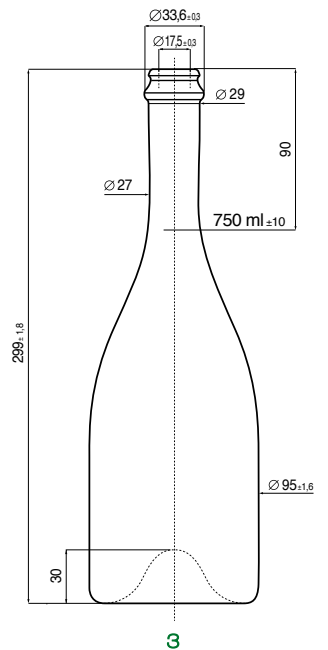

1 SPM GRAND CRU 750					
750	750	576	432	BC02	

2 CHA GRAND CRU 750					
750	850	576	432	BC02	

MODELLI DEPOSITATI - REGISTERED DESIGN