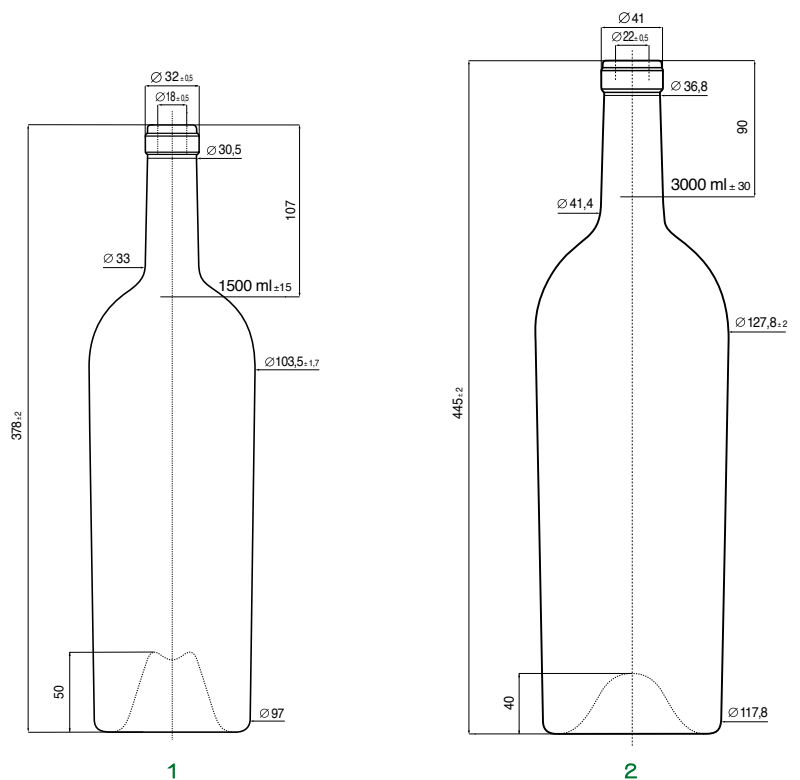

MODELLI DEPOSITATI - REGISTERED DESIGN

BRD **STORICA SUPER** 750ml

BRD **STORICA** 1500ml

1 BRD STORICA SUPER 1500

1500 1350 363 - BB09

2 BRD STORICA 3000

3000 1750 252 - BB27

MODELLI DEPOSITATI - REGISTERED DESIGN