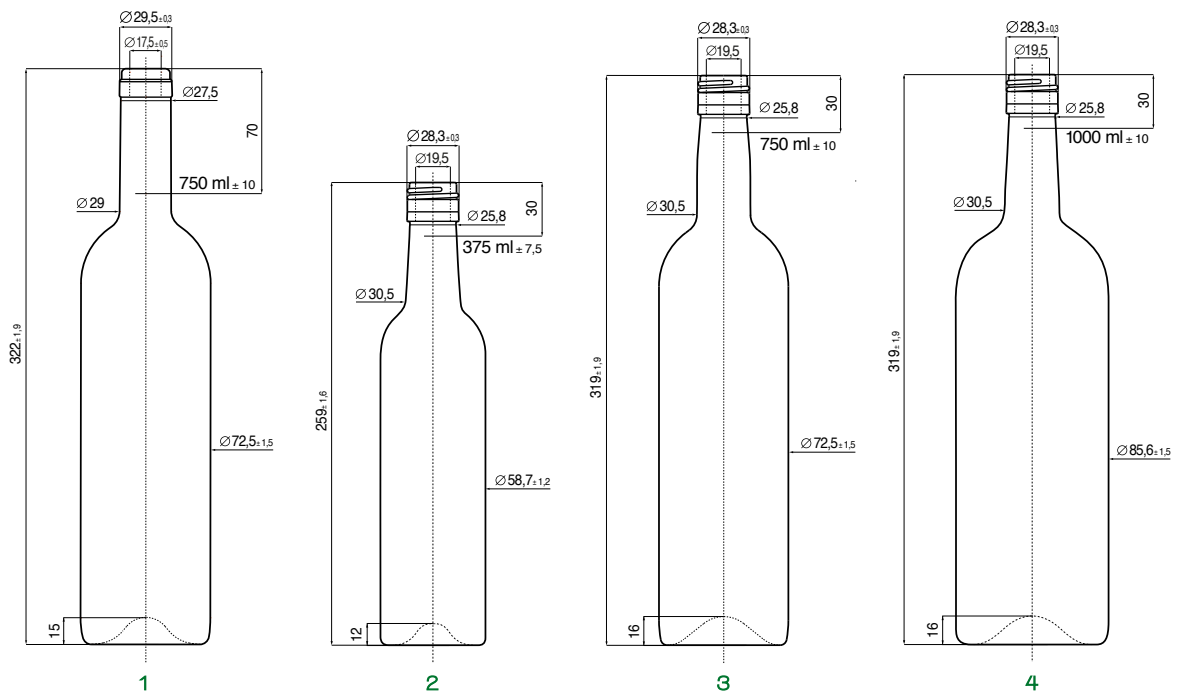

1 BRD TIFFANY 750	750	500	960	720	BB11
2 BRD TIFFANY BVS 375	375	350	1640	-	BV79
3 BRD TIFFANY BVS 750	750	500	960	720	BV79
4 BRD TIFFANY BVS 1000	1000	750	704	528	BV79
BRD TIFFANY BVS 1500	1500	850	450	-	BV79

MODELLI DEPOSITATI - REGISTERED DESIGN