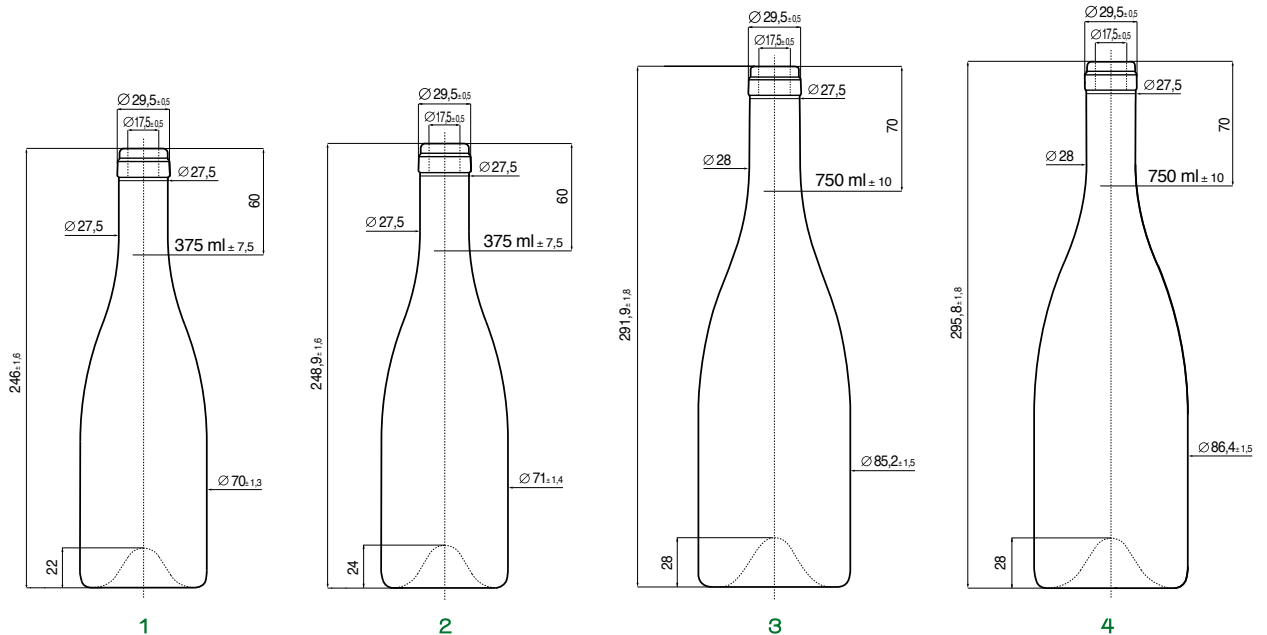

1 BRG PRESTIGE 375

375 450 1320 1056 BB11

2 BRG PRESTIGE 375

375 500 1280 1024 BB11

3 BRG PRESTIGE LEGGERA 750

750 500 704 528 BB11

4 BRG PRESTIGE 750

750 600 676 507 BB11

MODELLI DEPOSITATI - REGISTERED DESIGN