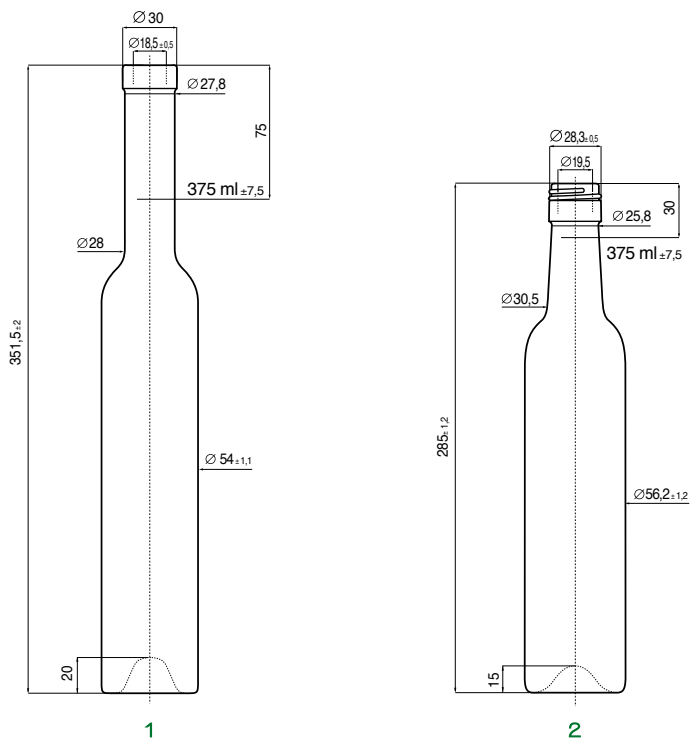

2 BRD **VINUVA BVS** 375

375 400 1640 1230 BV79

MODELLI DEPOSITATI - REGISTERED DESIGN