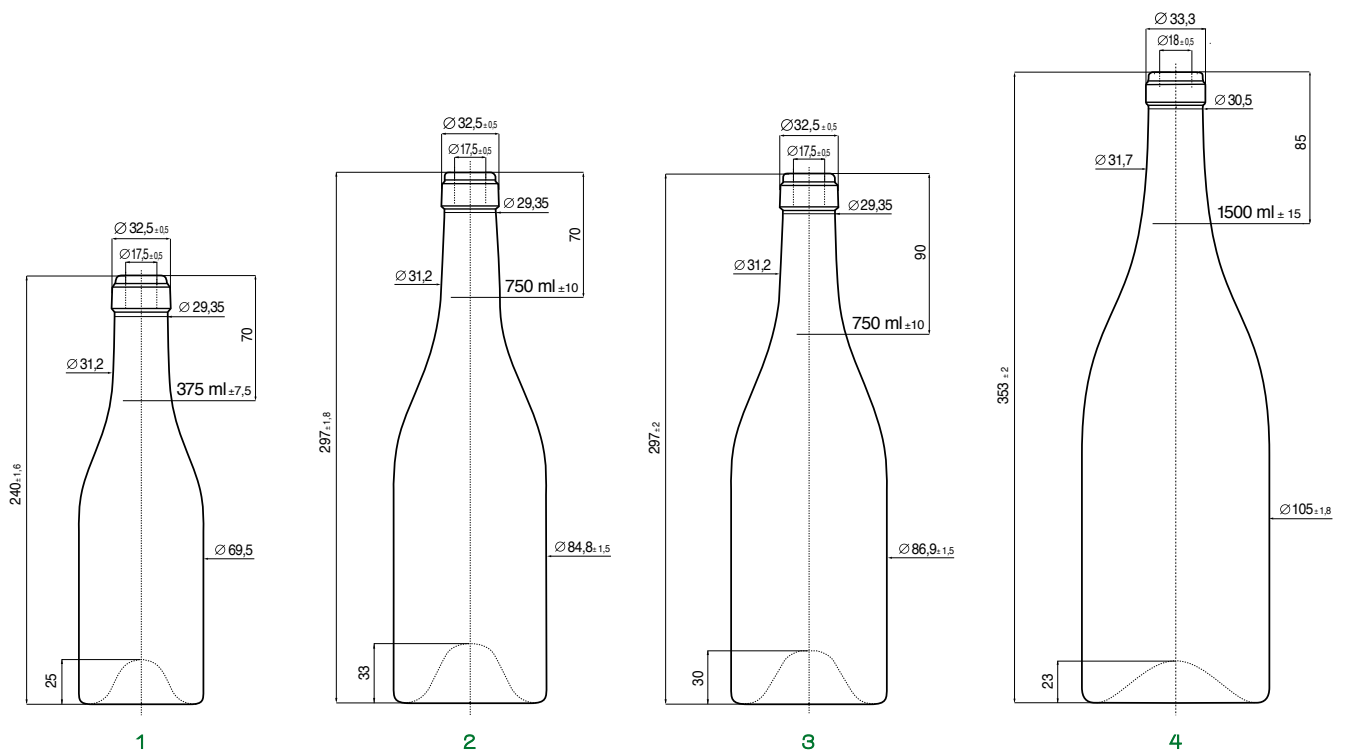

1 BRG SUPREME 375	375	450	1320	1056	BB14
2 BRG SUPREME LEGGERA 750	750	600	704	528	BB14
3 BRG SUPREME 750	750	750	676	507	BB14
4 BRG SUPREME 1500	1500	850	363	-	BB09

MODELLI DEPOSITATI - REGISTERED DESIGN