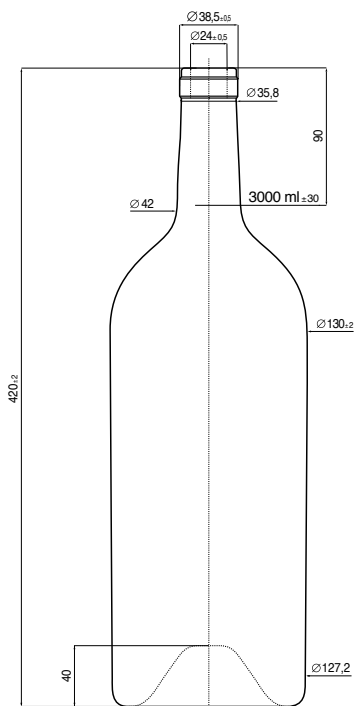

1 BRD ANTICA 3000
3000 1350 192 - BB08

2 BRD ANTICA EXTRA 3000
3000 1750 204 136 BB08

3 BRD FRANCIA 3000
3000 1750 168 - BB08

MODELLI DEPOSITATI - REGISTERED DESIGN

2