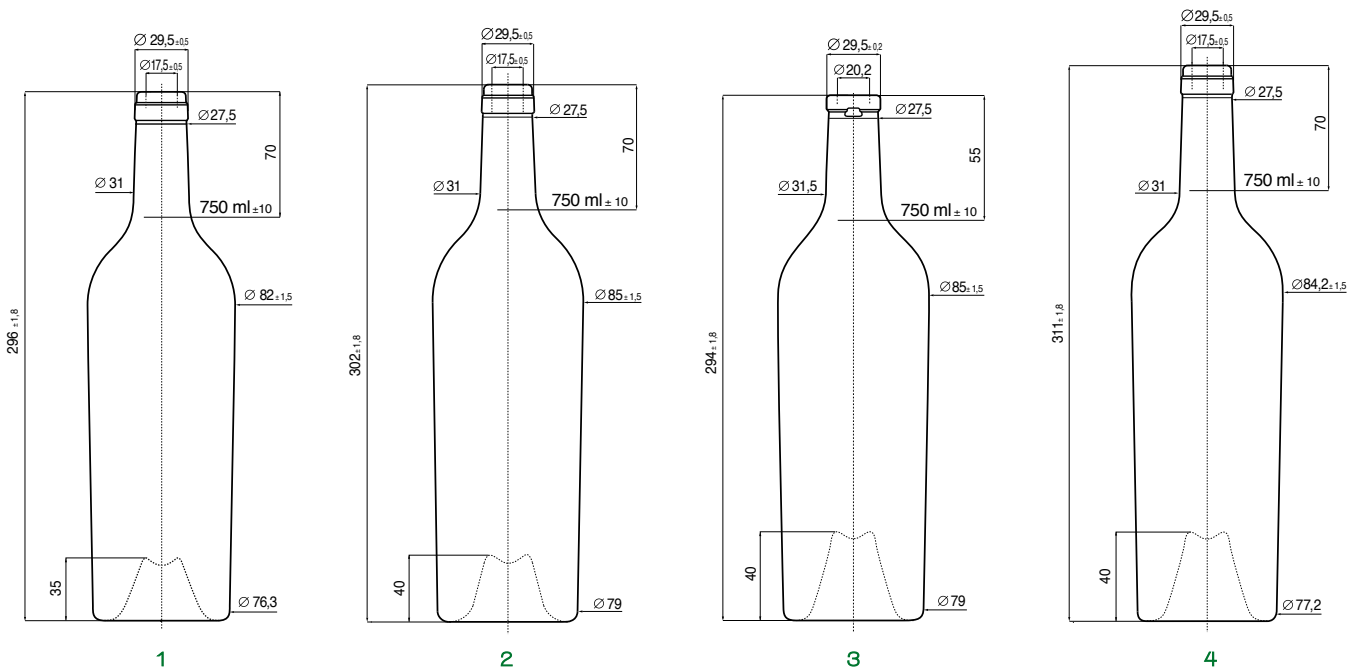

Model	Capacity (ml)	Weight (g)	Width (mm)	Depth (mm)	Height (mm)
1 BRD MEDICEA LEGGERA 750	750	650	784	588	BB11
2 BRD MEDICEA 750	750	900	704	528	BB11
3 BRD MEDICEA V-L 750	750	850	704	528	BF82
4 BRD MEDICEA TOP 750	750	850	572	429	BB11

MODELLI DEPOSITATI - REGISTERED DESIGN