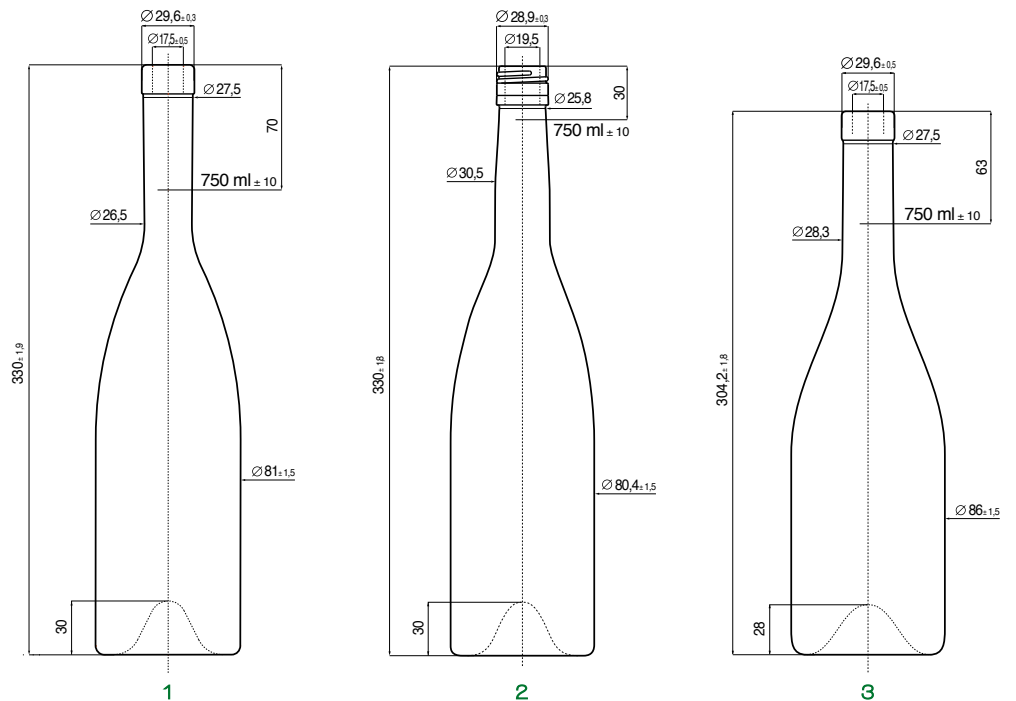

1 BRG SOFIA 750	750	600	588	-	BF44
2 BRG SOFIA BVS 750	750	600	588	-	BV79
3 BRG SORGENTE 750	750	550	704	528	BF44

MODELLI DEPOSITATI - REGISTERED DESIGN