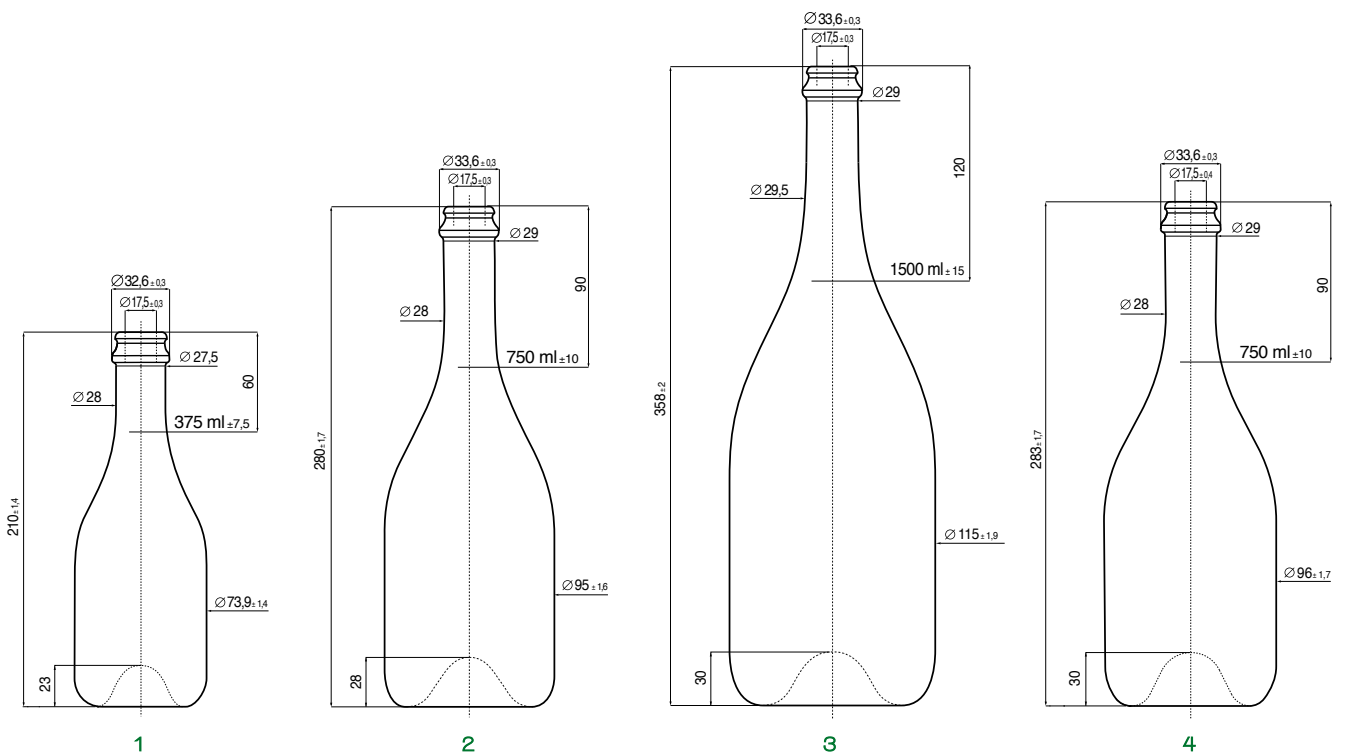

1 SPM AIDA 375	375	350	1165	-	BC03
2 SPM AIDA 750	750	750	528	-	BC02
3 SPM AIDA 1500	1500	1350	258	-	BC02
4 CHA AIDA 750	750	850	528	-	BC02

MODELLI DEPOSITATI - REGISTERED DESIGN