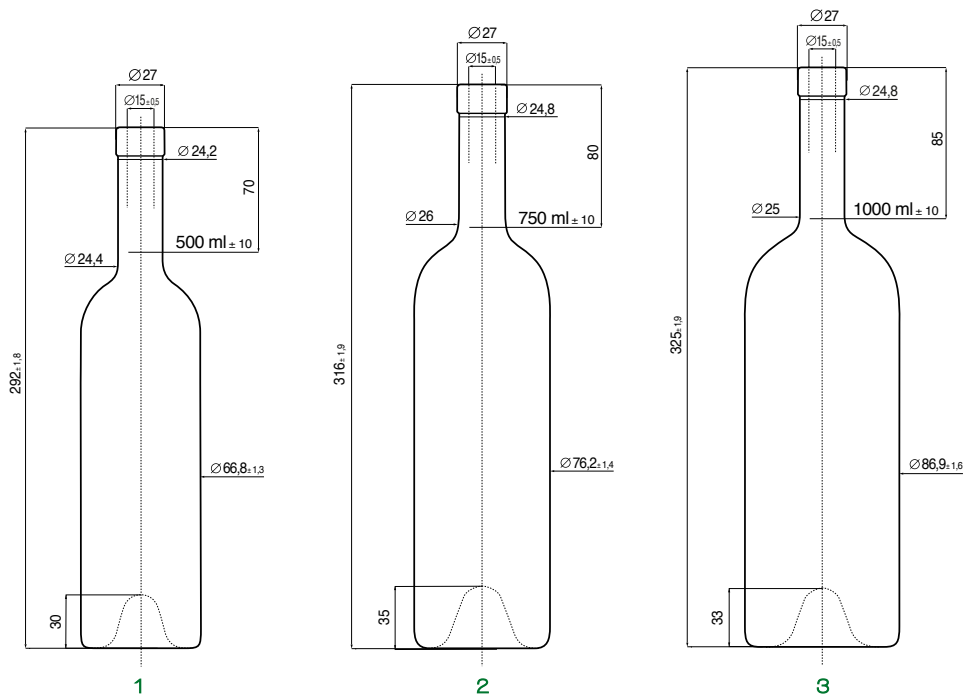

BRD **GOLIA** 1500ml

BRD **GOLIA** 3000ml

1 BRD GOLIA C/STRETTO	500				
	500	500	1192	894	BF65
2 BRD GOLIA C/STRETTO	750				
	750	600	900	675	BF31
3 BRD GOLIA C/STRETTO	1000				
	1000	750	507	-	BF31

MODELLI DEPOSITATI - REGISTERED DESIGN