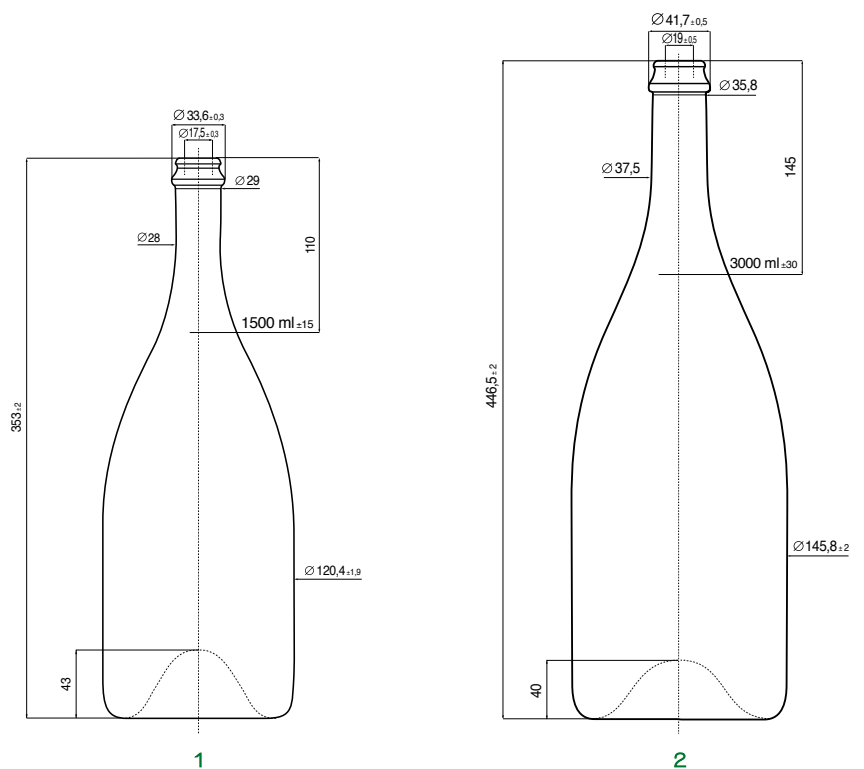

MODELLI DEPOSITATI - REGISTERED DESIGN

SPM **MEDEA** 750ml

CHA **MEDEA** 750ml

1 CHA MEDEA 1500

1500 1750 258 - BC02

2 JEROBOAM MEDEA 3000

3000 2950 144 96 BC11

MODELLI DEPOSITATI - REGISTERED DESIGN