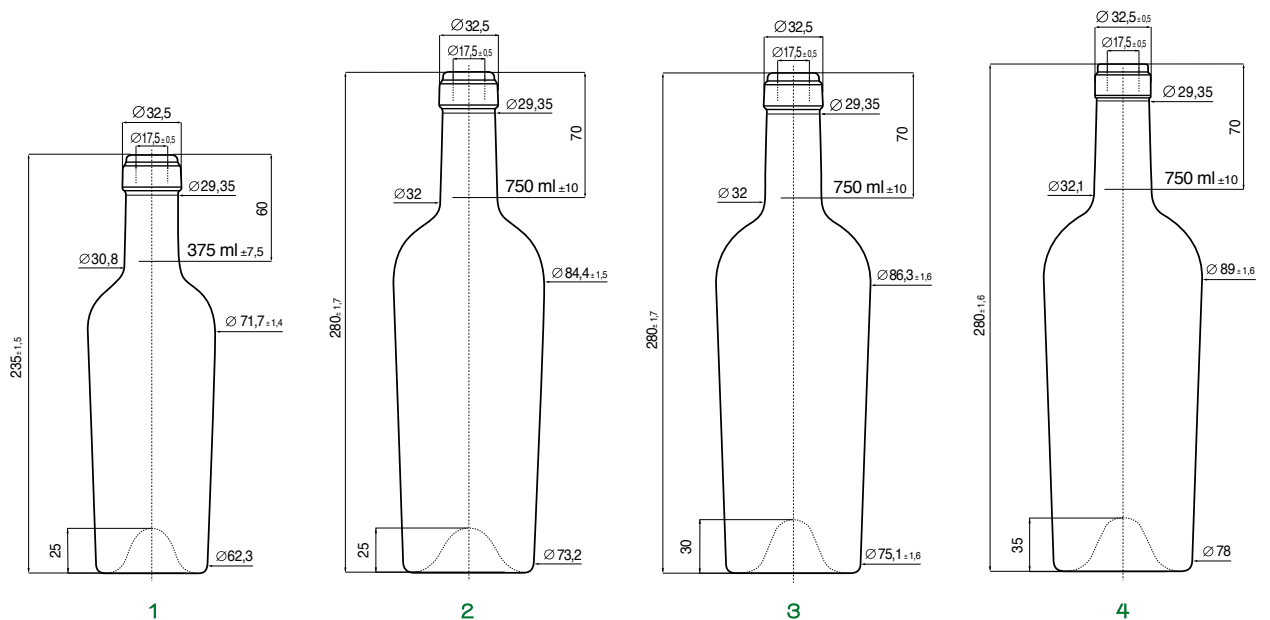

1 BRD IMPERIALE ALTA 375

375 500 1280 1024 BB14

2 BRD IMPERIALE ALTA LEGG. 750

750 500 704 - BB14

3 BRD IMPERIALE ALTA 750

750 600 704 - BB14

4 BRD IMPERIALE ALTA EXTRA 750

750 750 624 468 BB14

MODELLI DEPOSITATI - REGISTERED DESIGN