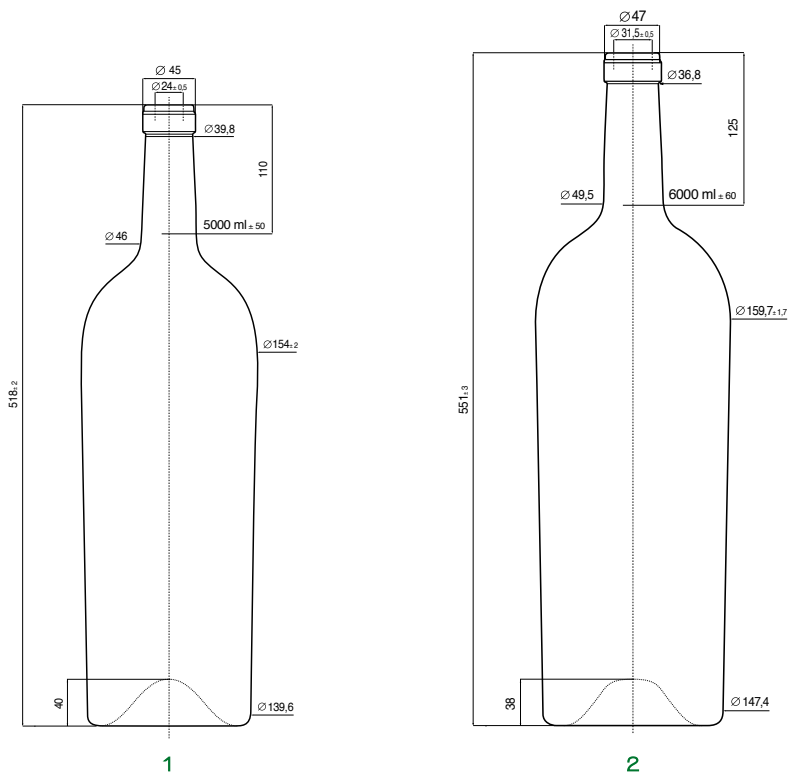

BRD **STORICA SUPER** 1500ml

BRD **STORICA** 3000ml

1 BRD **STORICA** 5000
5000 2950 84 - BB28

2 BRD **STORICA** 6000
6000 2950 147 - BB27

MODELLI DEPOSITATI - REGISTERED DESIGN

BRD **STORICA** 5000ml

BRD **STORICA** 6000ml