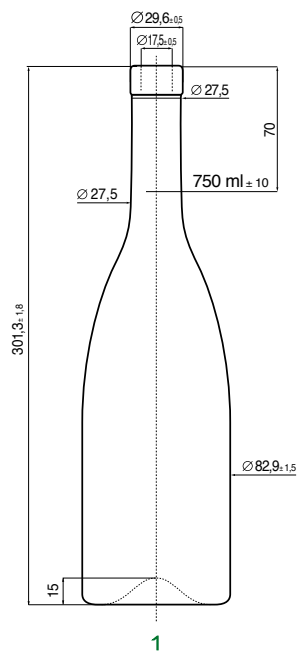

BRG ARMONIA LEGGERA 750ml