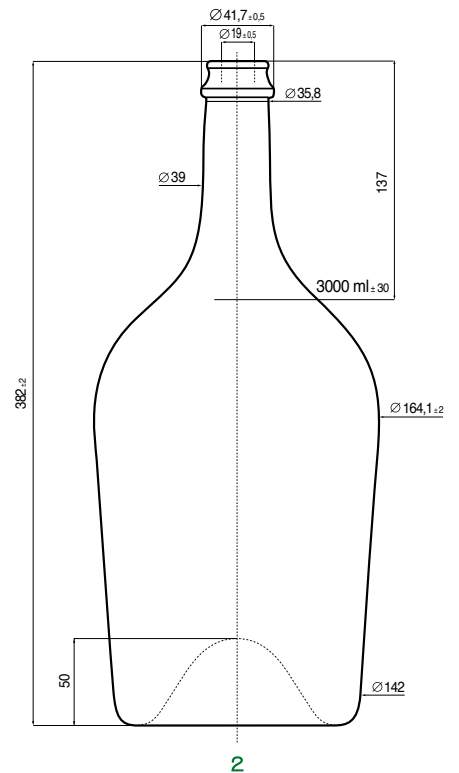

JEROBOAM **BUTTERFLY** 3000ml

2 JEROBOAM BUTTERFLY 3000

3000 2950 126 84 BC11

MODELLI DEPOSITATI - REGISTERED DESIGN