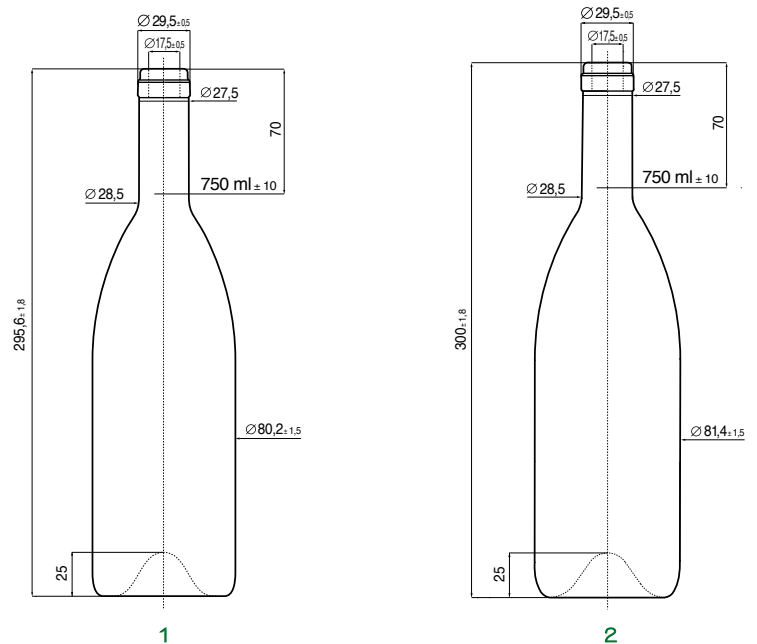

1 BRD **REDI LEGGERA** 750

750 500 812 609 BB11

2 BRD **REDI** 750

750 600 784 588 BB11

MODELLI DEPOSITATI - REGISTERED DESIGN