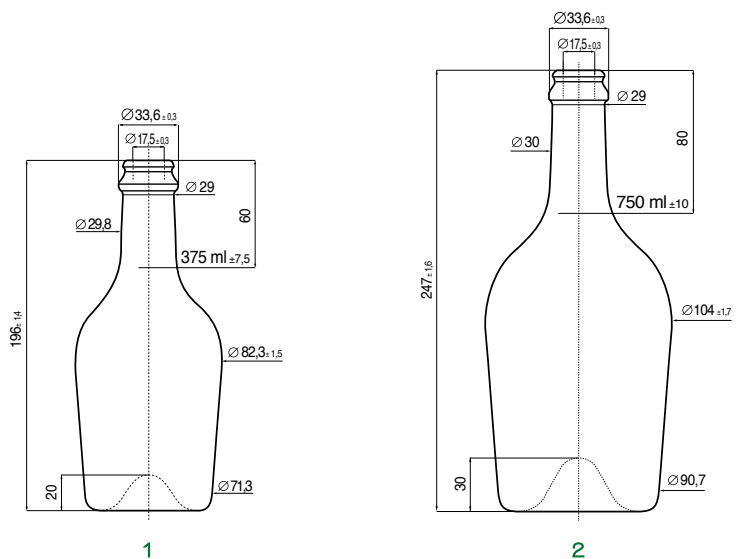

CHA **BUTTERFLY** 750ml

1 CHA **BUTTERFLY** 375

375 450 1218 1015 BC02

2 CHA **BUTTERFLY** 750

750 850 605 484 BC02

MODELLI DEPOSITATI - REGISTERED DESIGN