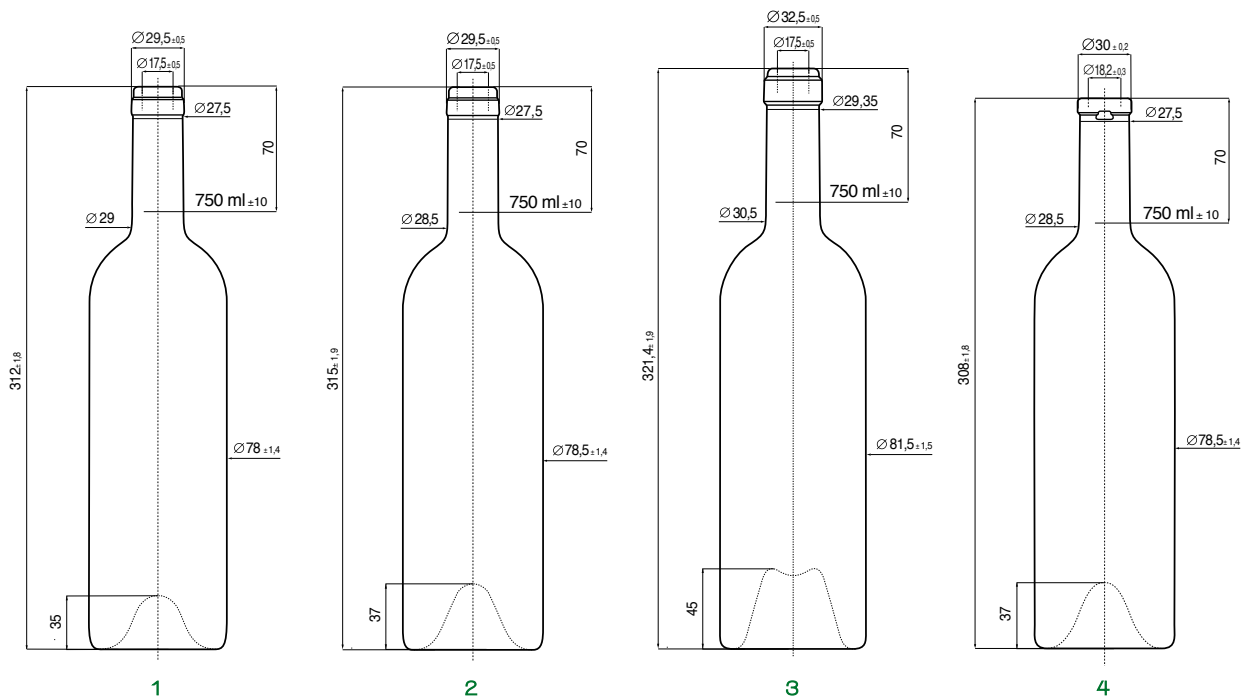

750 750 812 609 BB11

3 BRD GOLIA EXTRA 750

750 900 784 588 BB15

4 BRD GOLIA V-L 750

750 750 812 609 BF82

MODELLI DEPOSITATI - REGISTERED DESIGN

BRD **GOLIA LEGGERA** 750ml

BRD **GOLIA** 750ml