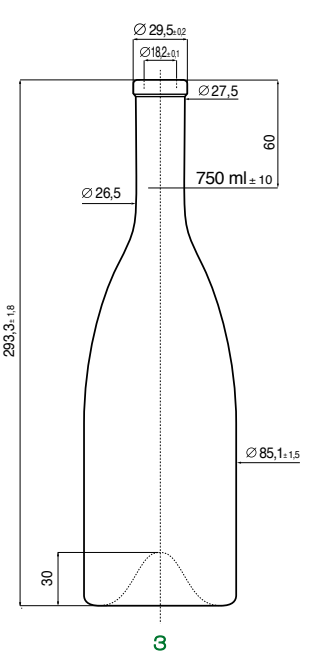

BRG ARMONIA VINOLOK 750ml