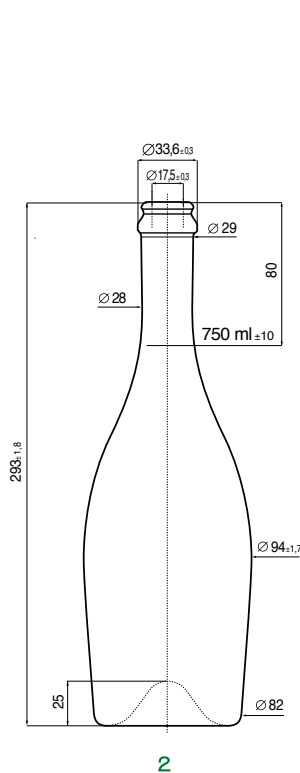

1 SPM CARMEN ET 375	375	350	1165	-	BC03
2 SPM CARMEN ET 750	750	720	576	432	BC02
3 SPM CARMEN ET 1500	1500	1350	258	-	BC02

MODELLI DEPOSITATI - REGISTERED DESIGN