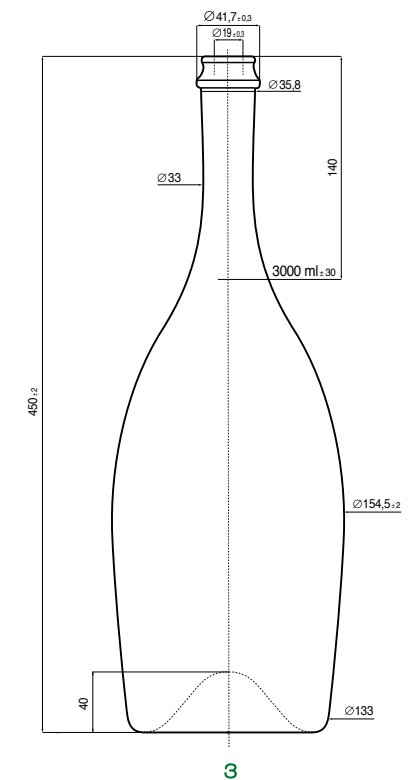

1 CHA CARMEN 750
750 850 508 381 BC02

2 CHA CARMEN 1500
1500 1750 243 - BC02

3 JEROBOAM CARMEN 3000
3000 2950 126 84 BC11

MODELLI DEPOSITATI - REGISTERED DESIGN