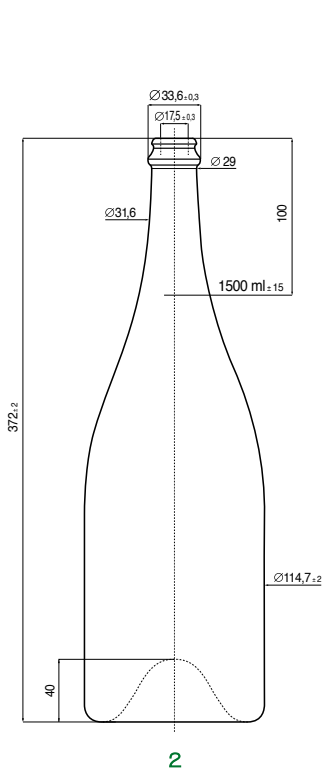

1	CHA CLASSICA	750	750	850	676	507	BC02
2	CHA CLASSICA	1500	1500	1750	300	-	BC02
3	JEROBOAM CLASSICA	3000	3000	2950	112	-	BC11

MODELLI DEPOSITATI - REGISTERED DESIGN