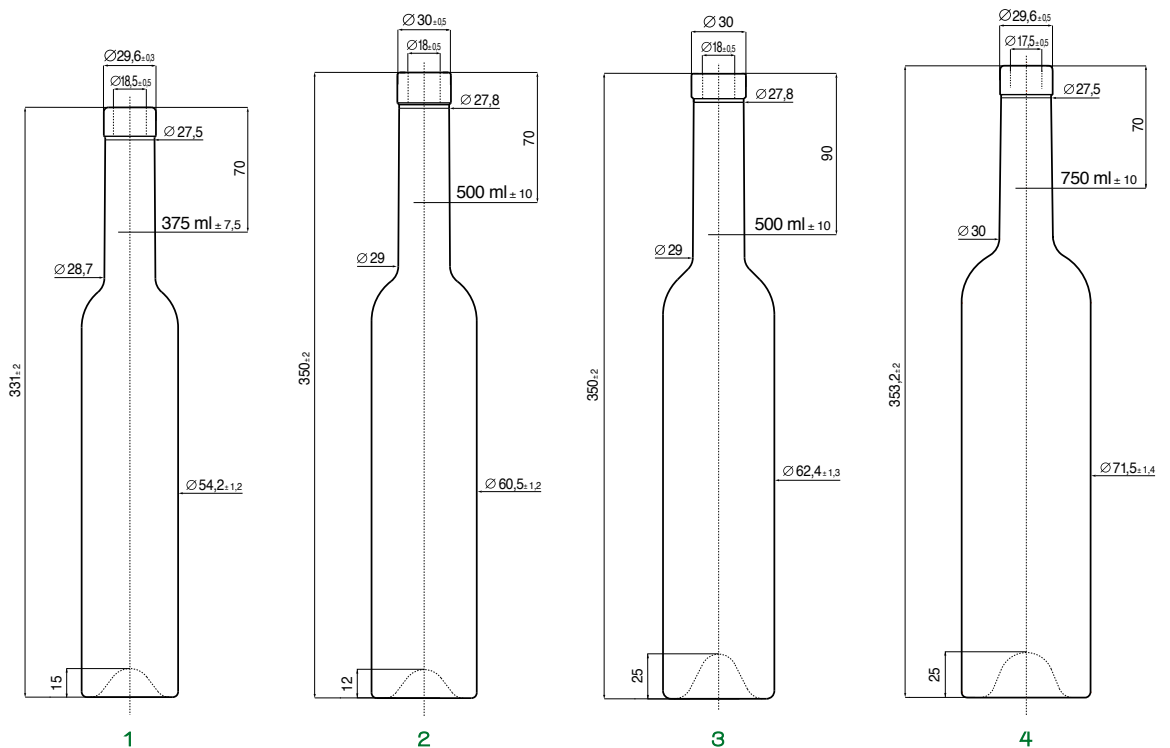

1 BRD AVVENIRE 375					
375	450	1020	-	BF48	
2 BRD AVVENIRE LEGGERA 500					
500	500	1083	-	BF11	
3 BRD AVVENIRE 500					
500	600	999	-	BF04	
4 BRD AVVENIRE 750					
750	600	768	-	BF44	

MODELLI DEPOSITATI - REGISTERED DESIGN