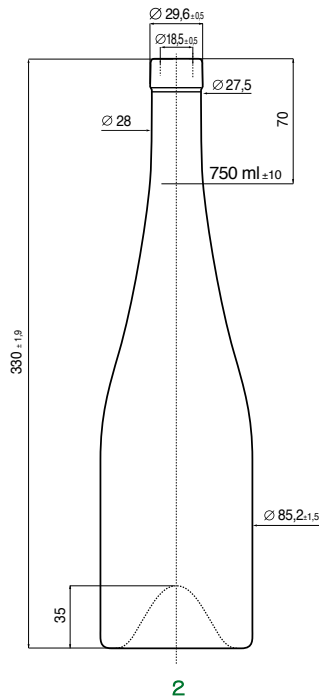

MODELLI DEPOSITATI - REGISTERED DESIGN