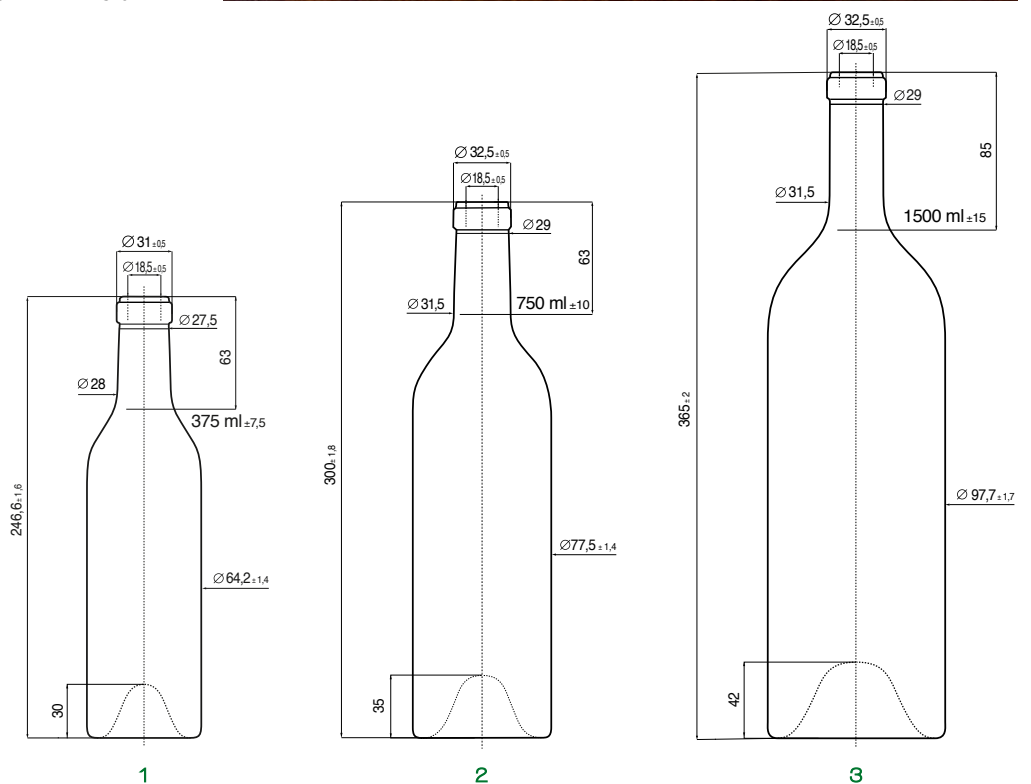

1 BRD CRU 375	375	450	1620	1296	BB57
2 BRD CRU 750	750	600	832	624	BB44
3 BRD CRU 1500	1500	900	381	-	BB44

MODELLI DEPOSITATI - REGISTERED DESIGN