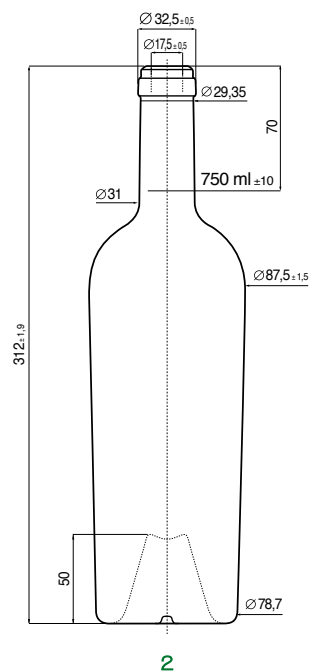

MODELLI DEPOSITATI - REGISTERED DESIGN

BRD **EXCLUSIVE** 750ml

BRD **EXCLUSIVE PLUS** 750ml

BRD **OLD** 750ml

Model	Capacity (ml)	Weight (g)	Width (mm)	Depth (mm)	Height (mm)
1 BRD MEDICEA LEGGERA 750	750	650	784	588	BB11
2 BRD MEDICEA 750	750	900	704	528	BB11
3 BRD MEDICEA V-L 750	750	850	704	528	BF82
4 BRD MEDICEA TOP 750	750	850	572	429	BB11