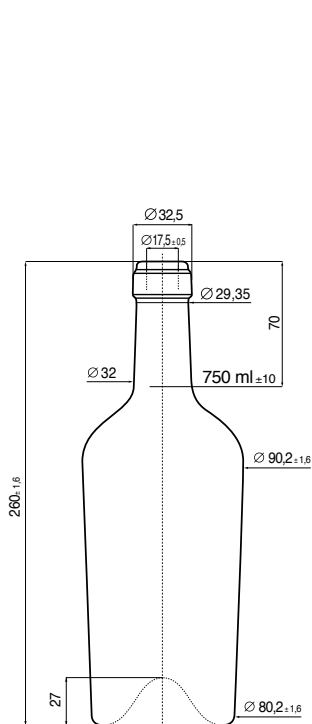

1 BRD IMPERIALE 750

750 600 600 - BB14

BRD IMPERIALE LEGGERA 750

750 500 676 - BB14

2 BRD IMPERIALE 1500

1500 850 400 300 BB09

3 BRD IMPERIALE 3000

3000 1350 192 128 BB08

MODELLI DEPOSITATI - REGISTERED DESIGN

1