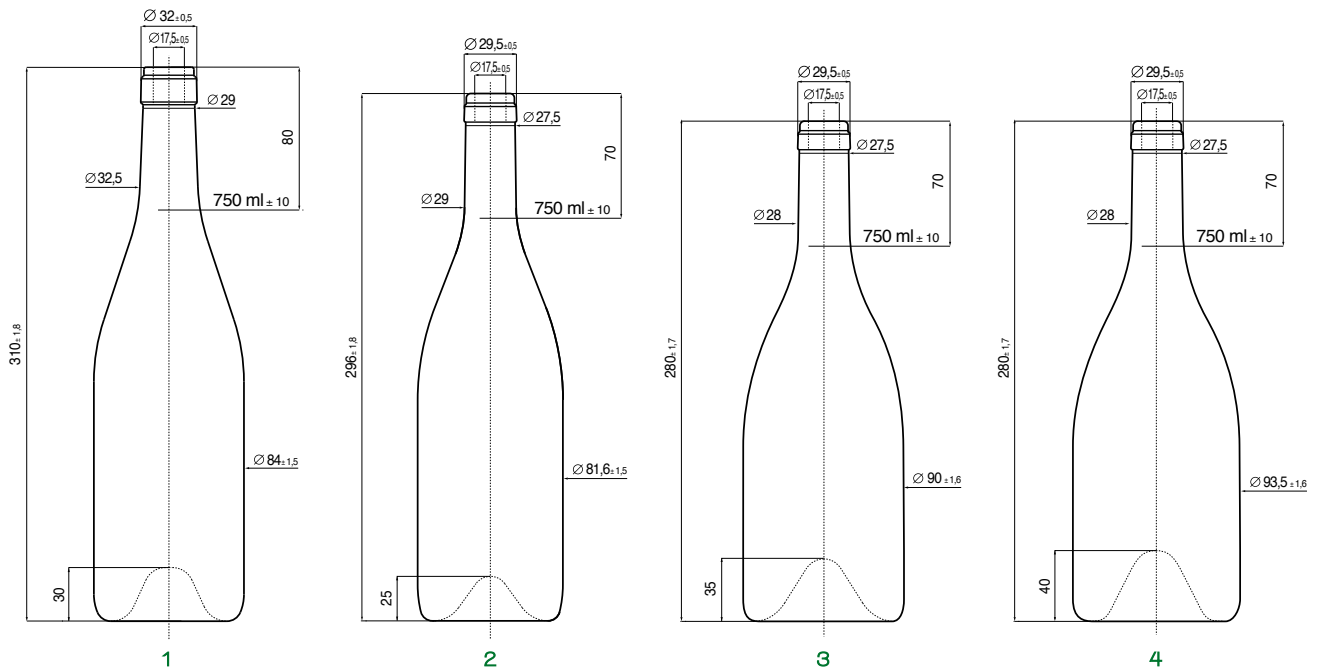

MODELLI DEPOSITATI - REGISTERED DESIGN

BRG **SUPER** 750ml

BRG **TIFFANY** 750ml

BRG **CLASSIQUE** 750ml

BRG **CLASSIQUE EXTRA** 750ml

Riflessioni sul Vetro
le Champagnotte e le Spumanti

1 SPM AIDA 375	375	350	1165	-	BC03
2 SPM AIDA 750	750	750	528	-	BC02
3 SPM AIDA 1500	1500	1350	258	-	BC02
4 CHA AIDA 750	750	850	528	-	BC02