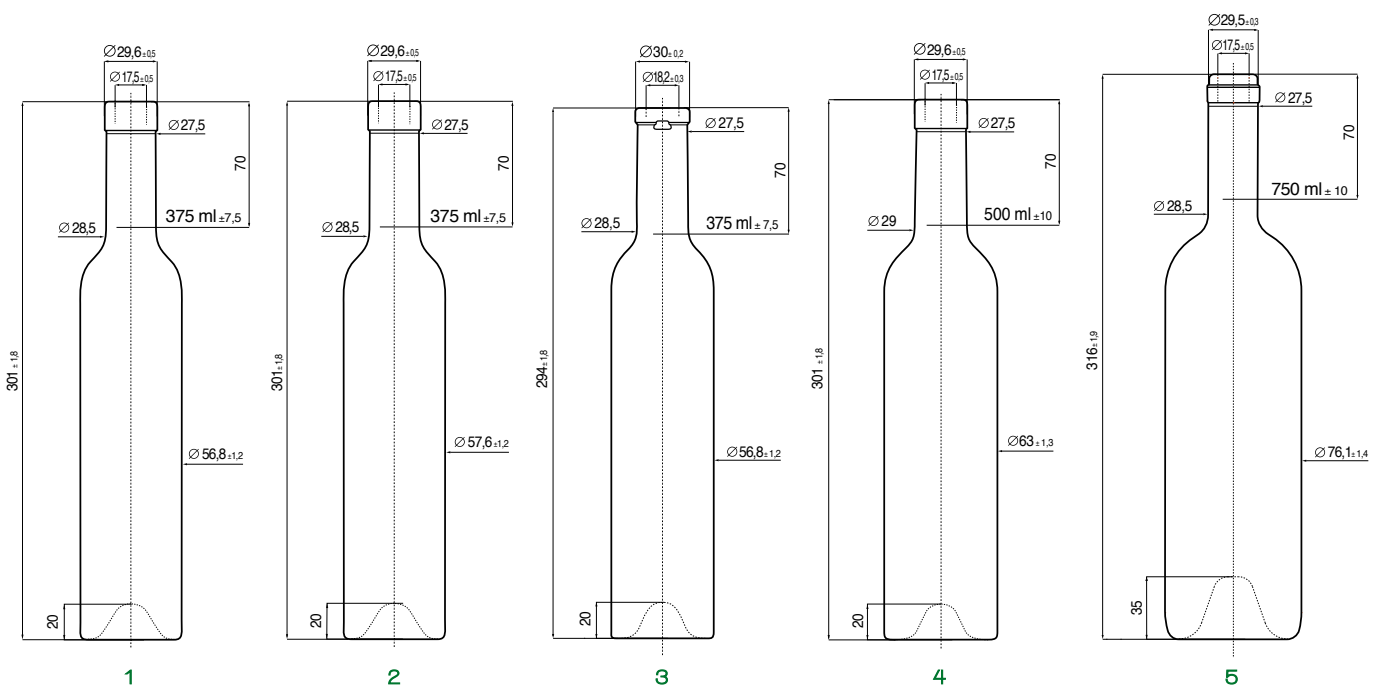

1 BRD EUROPEA 375	375	450	1640	1230	BF44
2 BRD EUROPEA 375	375	500	1520	1140	BF44
3 BRD EUROPEA V-L 375	375	450	1640	1230	BF82
4 BRD EUROPEA 500	500	450	1332	999	BF44
5 BRD EUROPEA 750	750	600	900	675	BB11

MODELLI DEPOSITATI - REGISTERED DESIGN