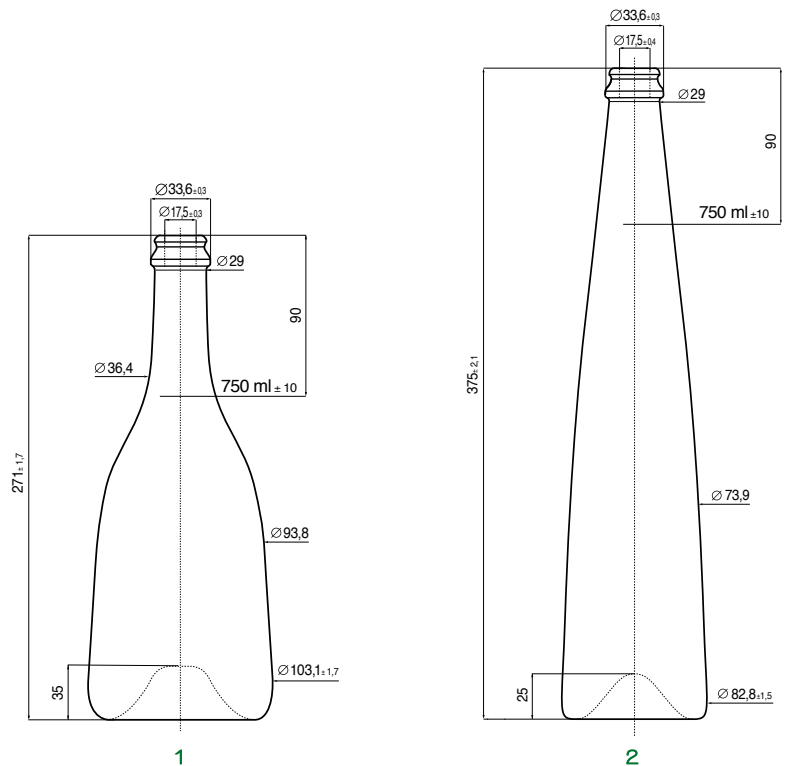

2 CHA RENANA PUNTO 750

750 850 588 - BC02

MODELLI DEPOSITATI - REGISTERED DESIGN