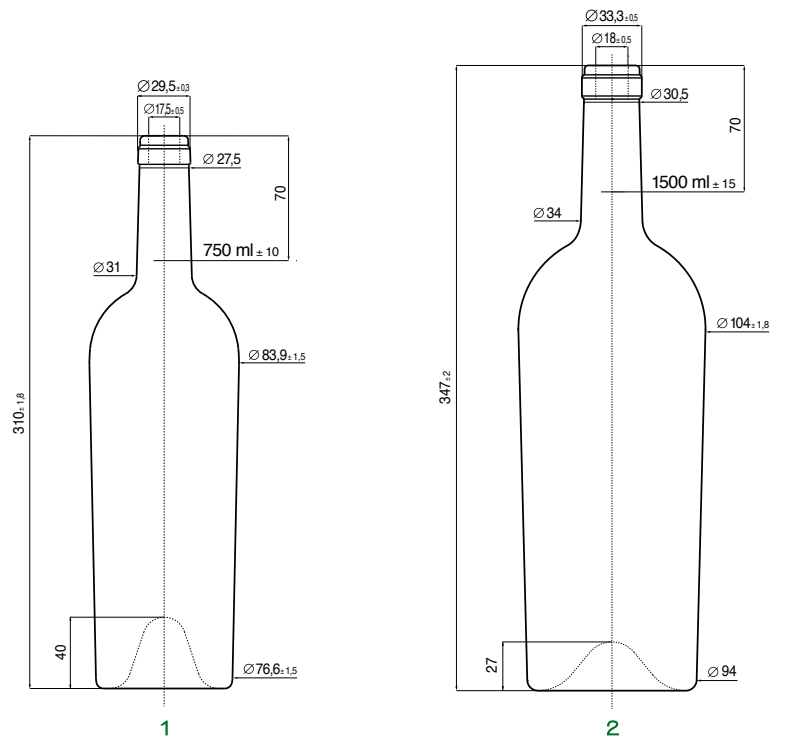

2 BRD STORICA 1500

1500 850 363 - BB09

MODELLI DEPOSITATI - REGISTERED DESIGN