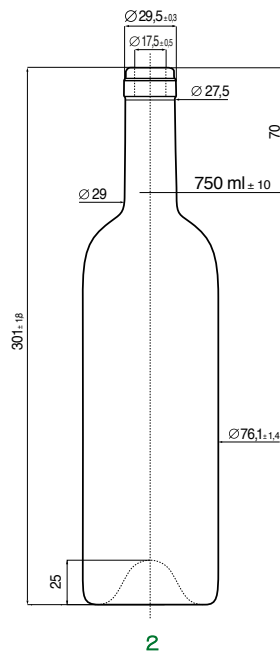

1 BRD EURO 750					
750	500	932	699	BB11	
2 BRD DECO 750					
750	500	900	675	BB11	
3 BRD CLASSIQUE 750					
750	600	784	-	BB14	
4 BRD CLASSIQUE PLUS 750					
750	1200	632	474	BB15	

MODELLI DEPOSITATI - REGISTERED DESIGN