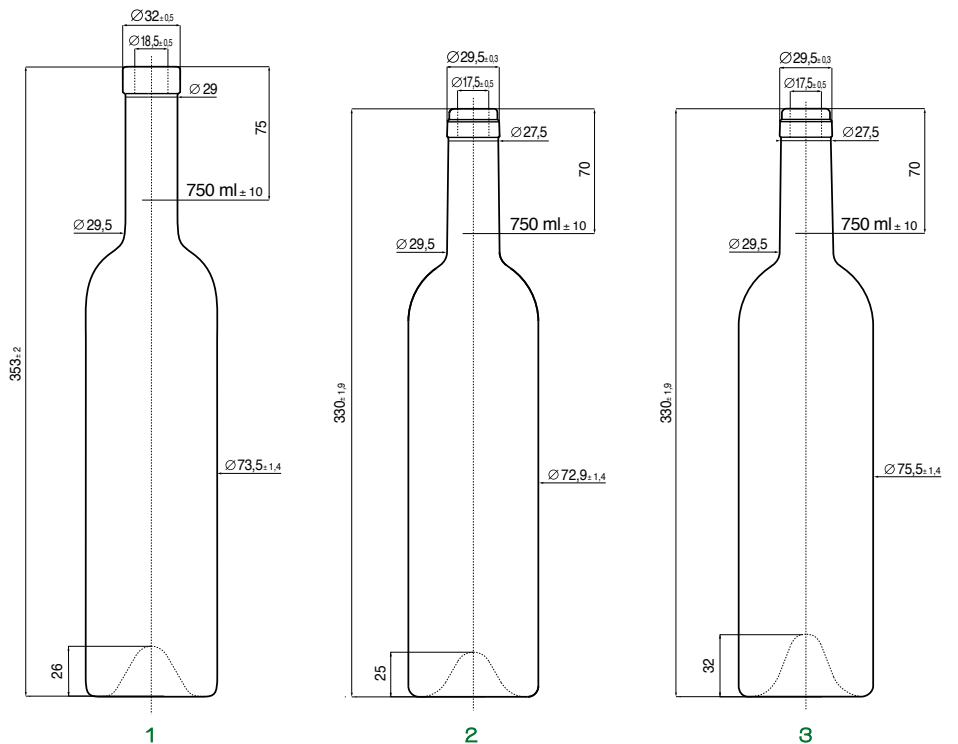

1 BRD AVVENIRE PESANTE 750	750	750	699	-	BF13
2 BRD MAGNIFICA LEGGERA 750	750	600	720	-	BB11
3 BRD MAGNIFICA 750	750	750	675	-	BB11

MODELLI DEPOSITATI - REGISTERED DESIGN