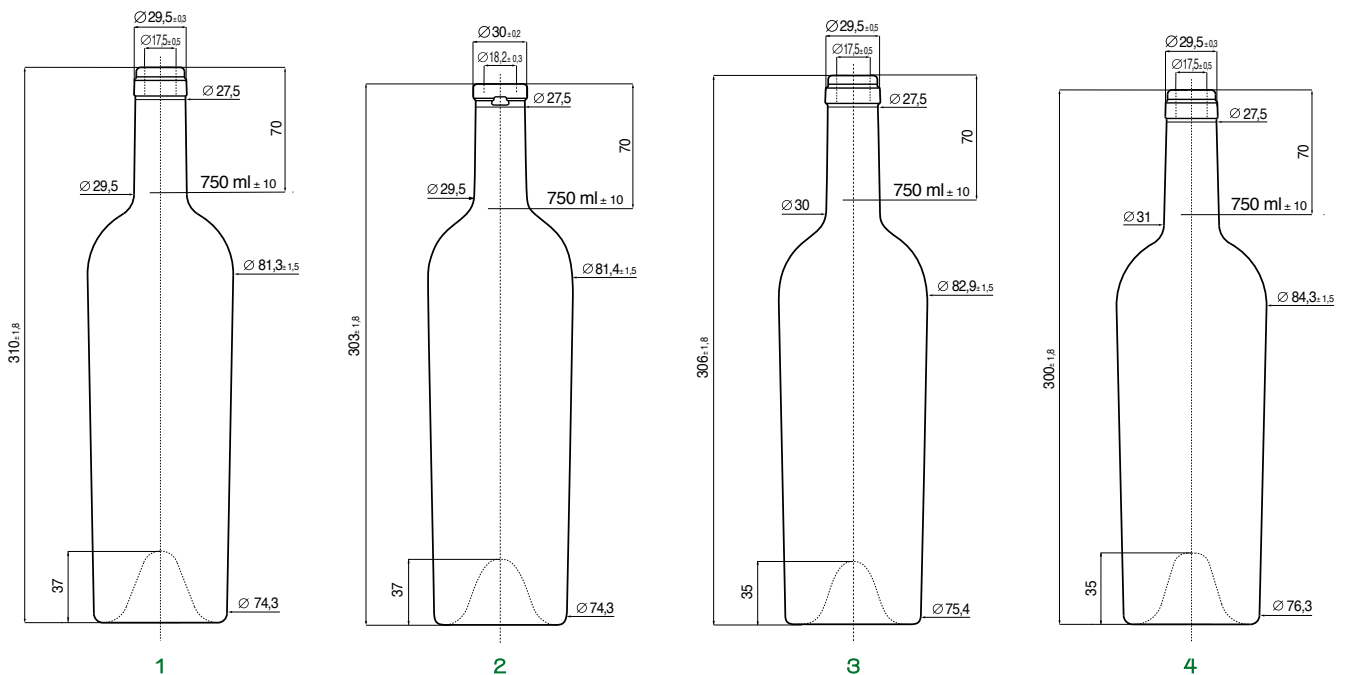

1 BRD STORICA EXTRA 750	750	750	784	588	BB11
2 BRD STORICA EXTRA V-L 750	750	750	784	588	BF82
3 BRD STORICA SUPREME 750	750	750	728	546	BB11
4 BRD STORICA VIP 750	750	750	704	528	BB11

MODELLI DEPOSITATI - REGISTERED DESIGN