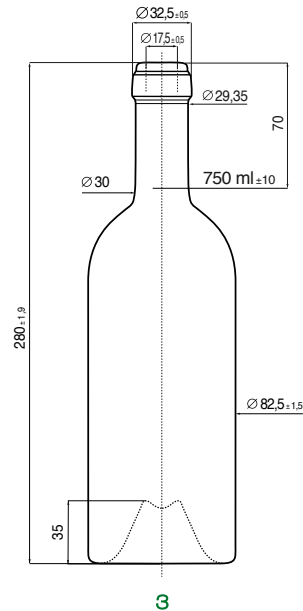

1 BRD EURO 750					
750	500	932	699	BB11	
2 BRD DECO 750					
750	500	900	675	BB11	
3 BRD CLASSIQUE 750					
750	600	784	-	BB14	
4 BRD CLASSIQUE PLUS 750					
750	1200	632	474	BB15	

MODELLI DEPOSITATI - REGISTERED DESIGN