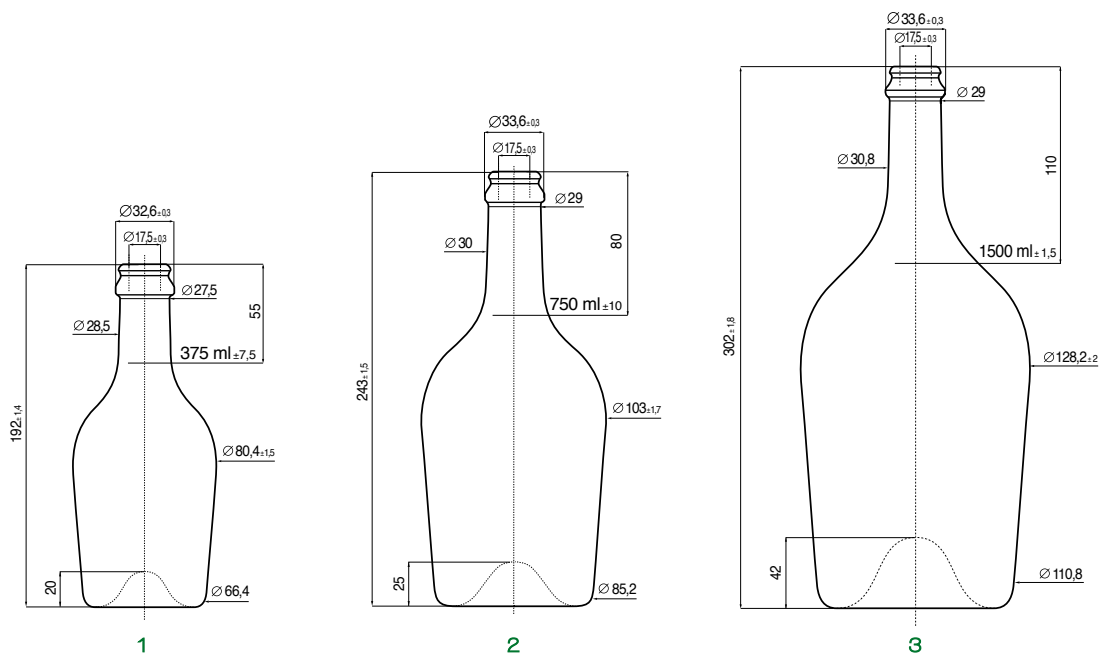

1 SPM BUTTERFLY 375

375 350 1218 1015 BC03

2 SPM BUTTERFLY 750

750 750 605 484 BC02

3 SPM BUTTERFLY 1500

1500 1350 308 231 BC02

MODELLI DEPOSITATI - REGISTERED DESIGN