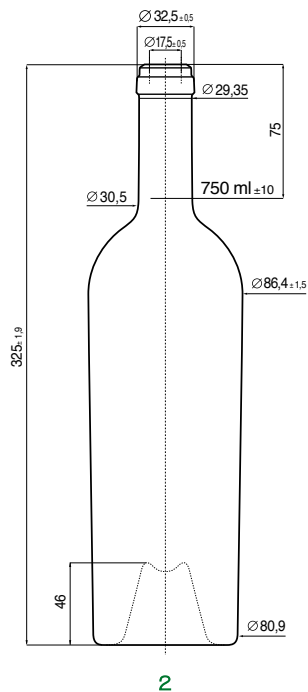

MODELLI DEPOSITATI - REGISTERED DESIGN