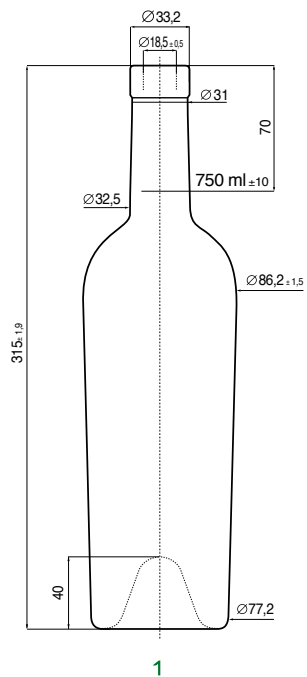

MODELLI DEPOSITATI - REGISTERED DESIGN

BRD **EXCLUSIVE** 750ml

BRD **EXCLUSIVE PLUS** 750ml

BRD **OLD** 750ml

Model	Capacity (ml)	Weight (g)	Width (mm)	Depth (mm)	Height (mm)
1 BRD MEDICEA LEGGERA 750	750	650	784	588	BB11
2 BRD MEDICEA 750	750	900	704	528	BB11
3 BRD MEDICEA V-L 750	750	850	704	528	BF82
4 BRD MEDICEA TOP 750	750	850	572	429	BB11