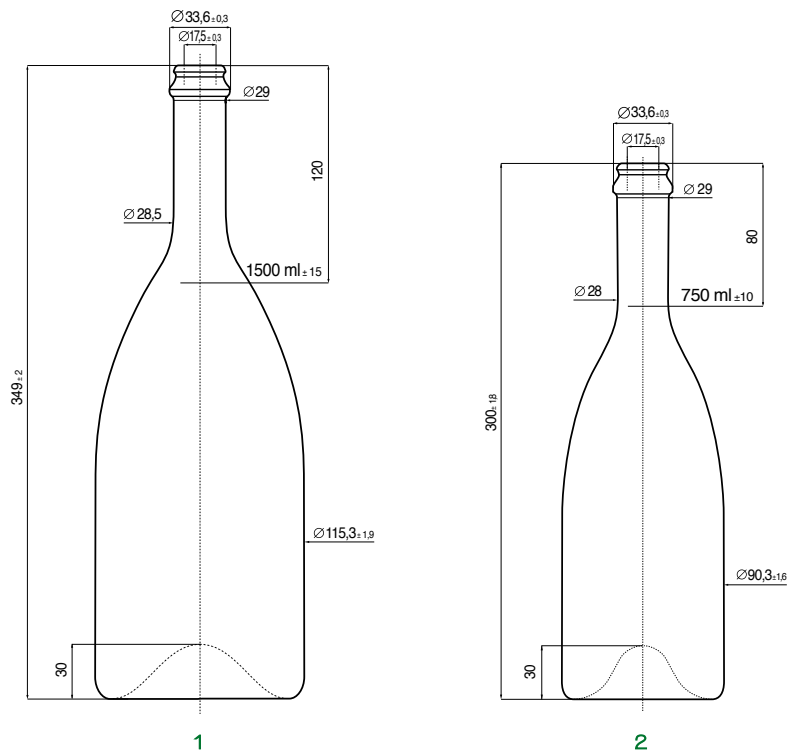

CHA **ARMONIA** 750ml

1 SPM ARMONIA 1500					
1500	1350	300	-	BC02	
2 CHA ARMONIA 750					
750	850	600	450	BC02	

MODELLI DEPOSITATI - REGISTERED DESIGN