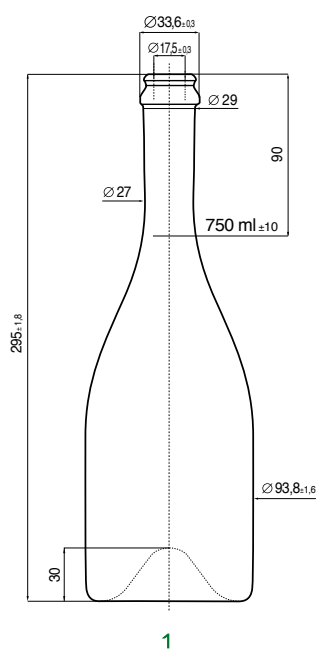

1 SPM GRAND CRU 750					
750	750	576	432	BC02	

2 CHA GRAND CRU 750					
750	850	576	432	BC02	

MODELLI DEPOSITATI - REGISTERED DESIGN