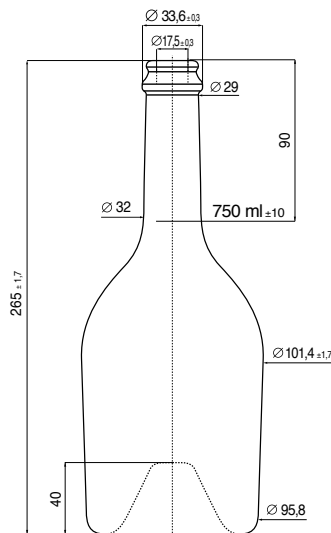

2 SPM CUVÉE PRESTIGE 750

750 750 560 - BC02

MODELLI DEPOSITATI - REGISTERED DESIGN

1