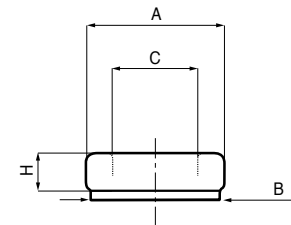

BOCCA VINOLOK

CODICE	A	B	C	H
BF96	29,5	27,5	18,2	8