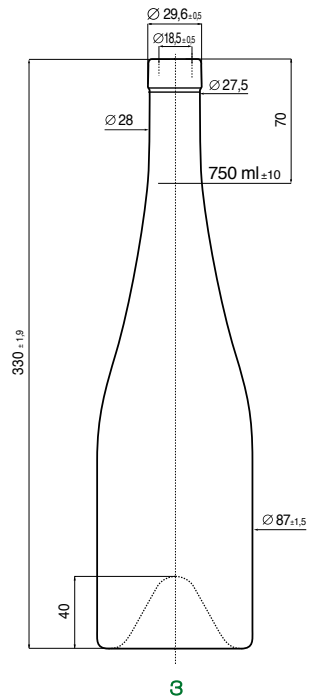

MODELLI DEPOSITATI - REGISTERED DESIGN