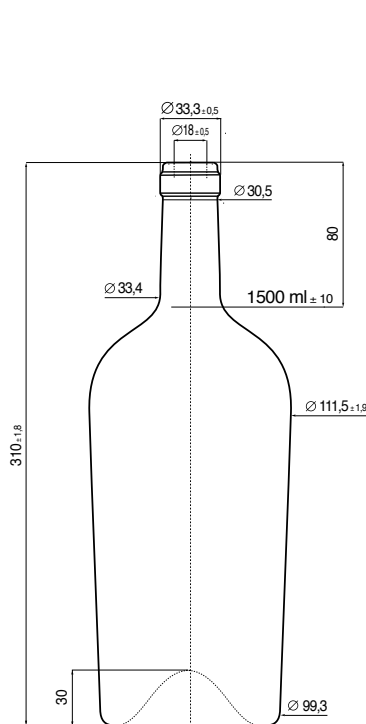

1 BRD IMPERIALE 750

750 600 600 - BB14

BRD IMPERIALE LEGGERA 750

750 500 676 - BB14

2 BRD IMPERIALE 1500

1500 850 400 300 BB09

3 BRD IMPERIALE 3000

3000 1350 192 128 BB08

MODELLI DEPOSITATI - REGISTERED DESIGN

2