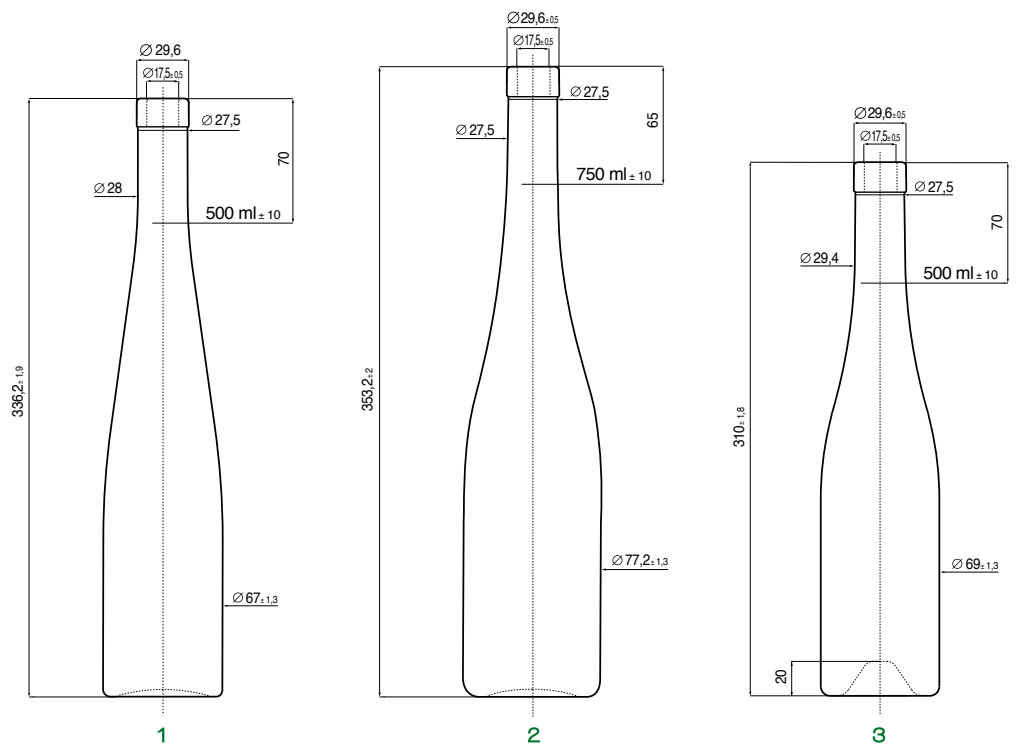

1 RENANA PRESTIGE 500	500	500	867	-	BF44
2 RENANA PRESTIGE 750	750	500	630	-	BF44
3 RENANA VINSANTO 500	500	500	816	-	BF44

MODELLI DEPOSITATI - REGISTERED DESIGN