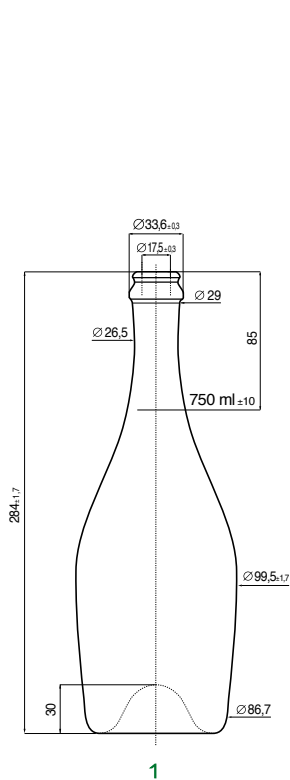

1 CHA CARMEN 750
750 850 508 381 BC02

2 CHA CARMEN 1500
1500 1750 243 - BC02

3 JEROBOAM CARMEN 3000
3000 2950 126 84 BC11

MODELLI DEPOSITATI - REGISTERED DESIGN