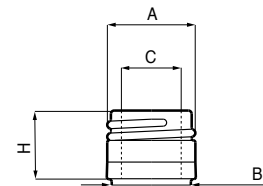

BOCCA BVS

CODICE	A	B	C	H
BV79	28,9	25,8	19,5	21,7

LEGENDA SIMBOLI

Legend of Symbols - Légende des symbol
Explicación de los símbolos - Symbolerklärung

CAPACITÀ ml
CONTENTS ml
CAPACITE en ml
CAPACIDAD ml
INHALT ml

PESO VETRO, gr
GLASS, MEASURE
POIDS DE VERRE EN gr
PESO DEL VIDRIO gr
GLASGEWICHT gr

QUANTITÀ PALLET
SOVAPPONIBILE ALTO
QUANTITY ON HIGH PALLET
UNITÉ PALLETTE HAUTE
CANTIDAD EN PALLET ALTO
MENGE JE STAPELBARRE
HOCHPALETTE

QUANTITÀ PALLET
SOVAPPONIBILE BASSO
QUANTITY ON LOW PALLET
UNITÉ PALLETTE BASSE
CANTIDAD EN PALLET BAJO
MENGE JE STAPELBARRE
NIEDRIGPALETTE

TIPO IMBOCCATURA
NECK TYPE
TYPE DE COL
TIPO BOCA
MÜNDUNG