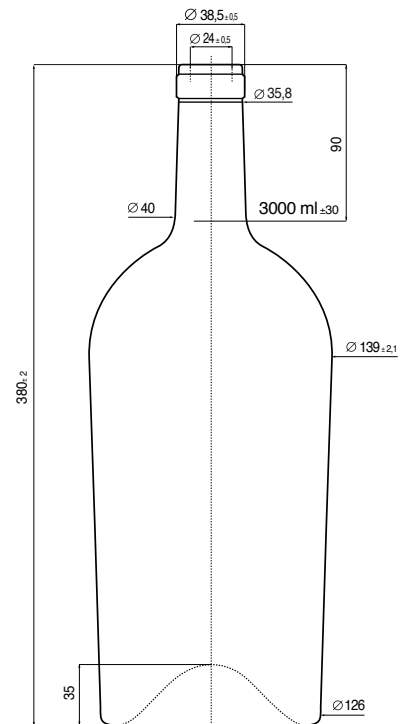

1 BRD IMPERIALE 750

750 600 600 - BB14

BRD IMPERIALE LEGGERA 750

750 500 676 - BB14

2 BRD IMPERIALE 1500

1500 850 400 300 BB09

3 BRD IMPERIALE 3000

3000 1350 192 128 BB08

MODELLI DEPOSITATI - REGISTERED DESIGN

3