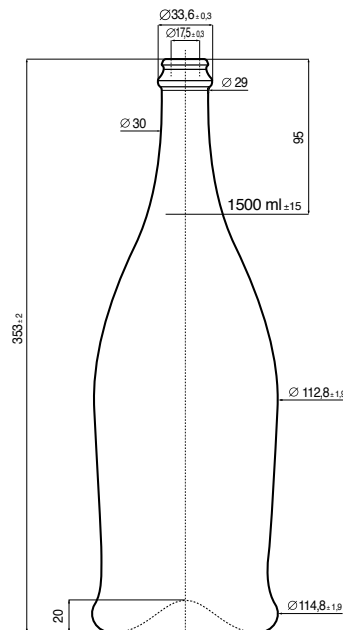

1 SPM MIRAGE 375

375 350 1445 1156 BC03

2 SPM MIRAGE 1500

1500 1350 300 - BC02

3 JEROBOAM MIRAGE 3000

3000 2950 144 96 BC11

MODELLI DEPOSITATI - REGISTERED DESIGN