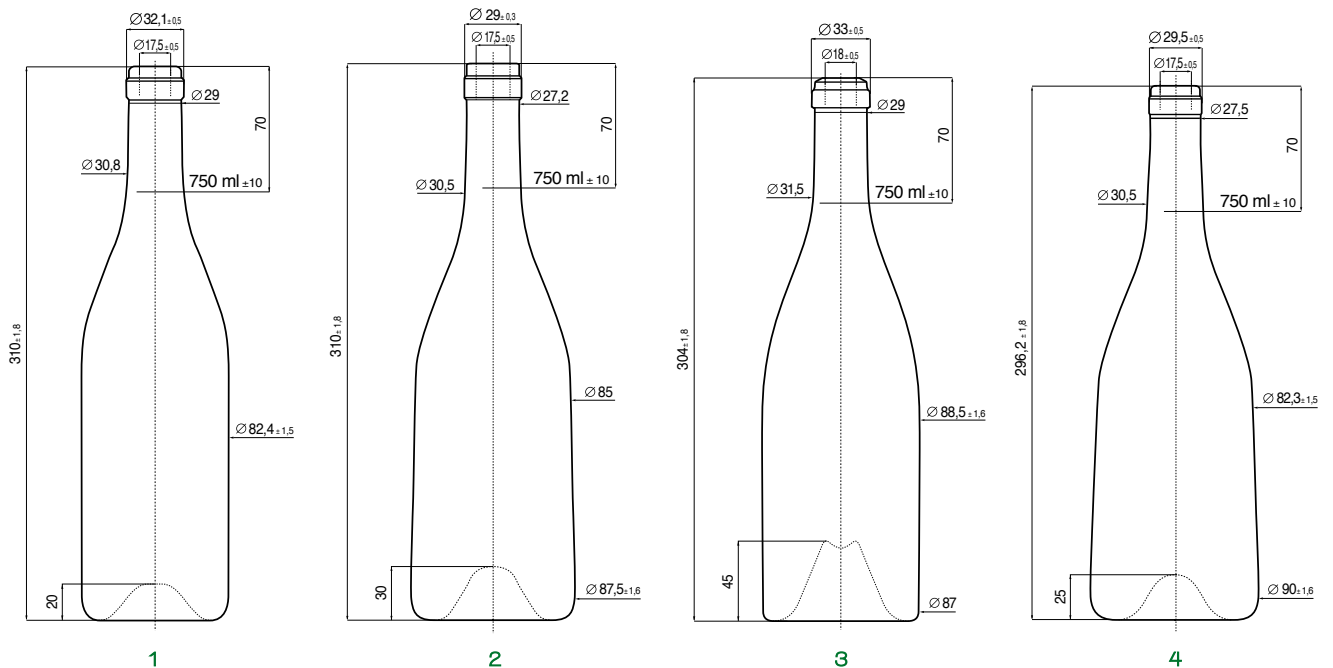

1 BRG BAROLO 750	750	750	784	588	BB35
2 BRG MAGNIFICA 750	750	750	676	507	BB03
3 BRG CRU 750	750	850	676	507	BB39
4 BRG MEDICEA 750	750	600	600	450	BB11

MODELLI DEPOSITATI - REGISTERED DESIGN