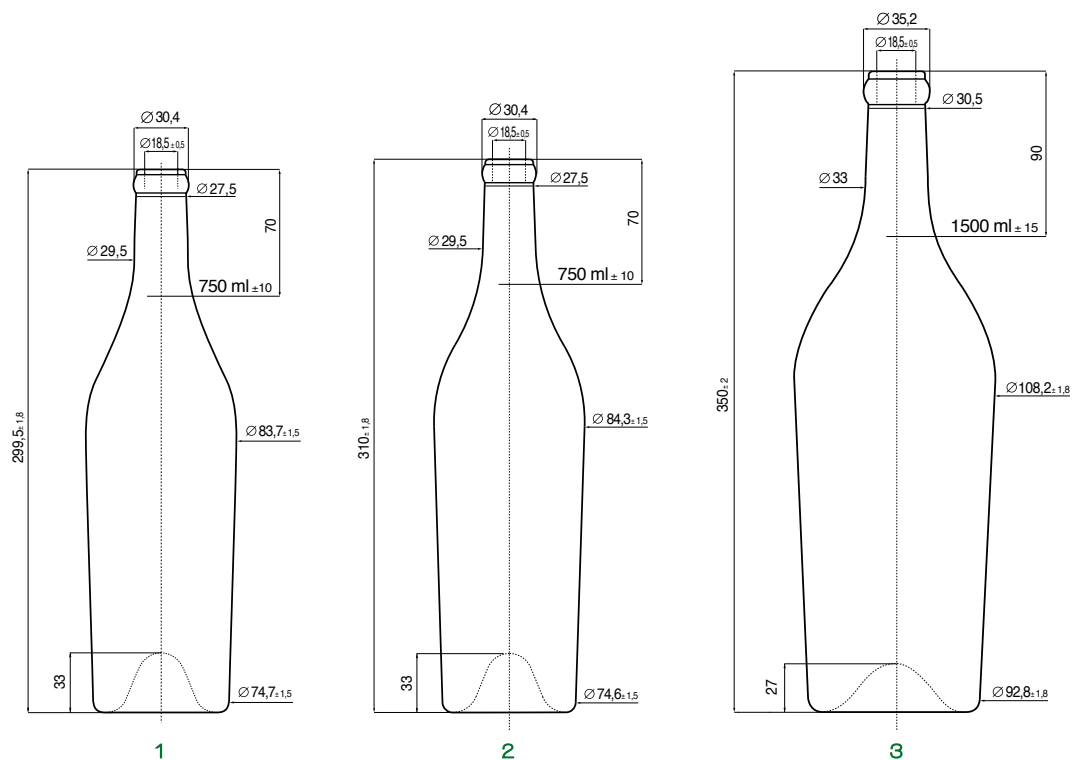

3000 1350 192 128 BB08

MODELLI DEPOSITATI - REGISTERED DESIGN

1

2

3

1 BRD DUCALE 750	750	600	736	552	BA20
2 BRD DUCALE EXTRA 750	750	750	704	528	BA20
3 BRD DUCALE 1500	1500	850	315	-	BA23

MODELLI DEPOSITATI - REGISTERED DESIGN