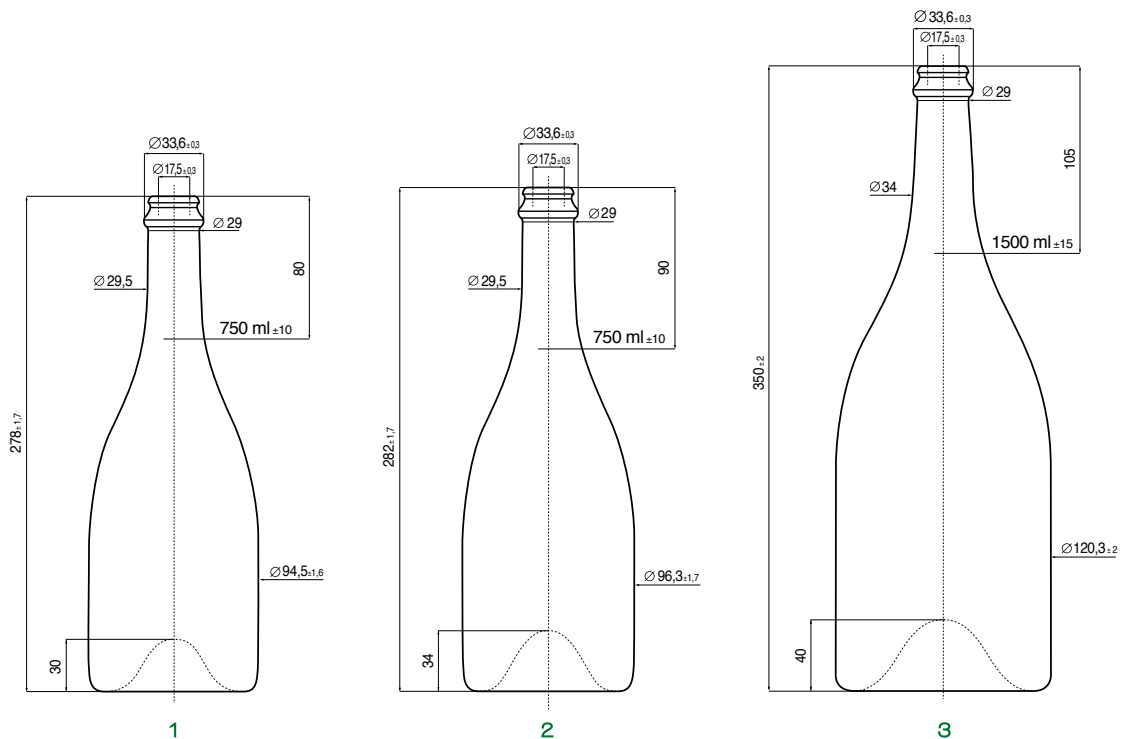

MODELLI DEPOSITATI - REGISTERED DESIGN

CHA **CLASSICA** 750ml

CHA **CLASSICA** 1500ml

1 SPM CRU 750	750	750	576	-	BC02
2 CHA CRU 750	750	850	528	-	BC02
3 CHA CRU 1500	1500	1750	258	-	BC02

MODELLI DEPOSITATI - REGISTERED DESIGN