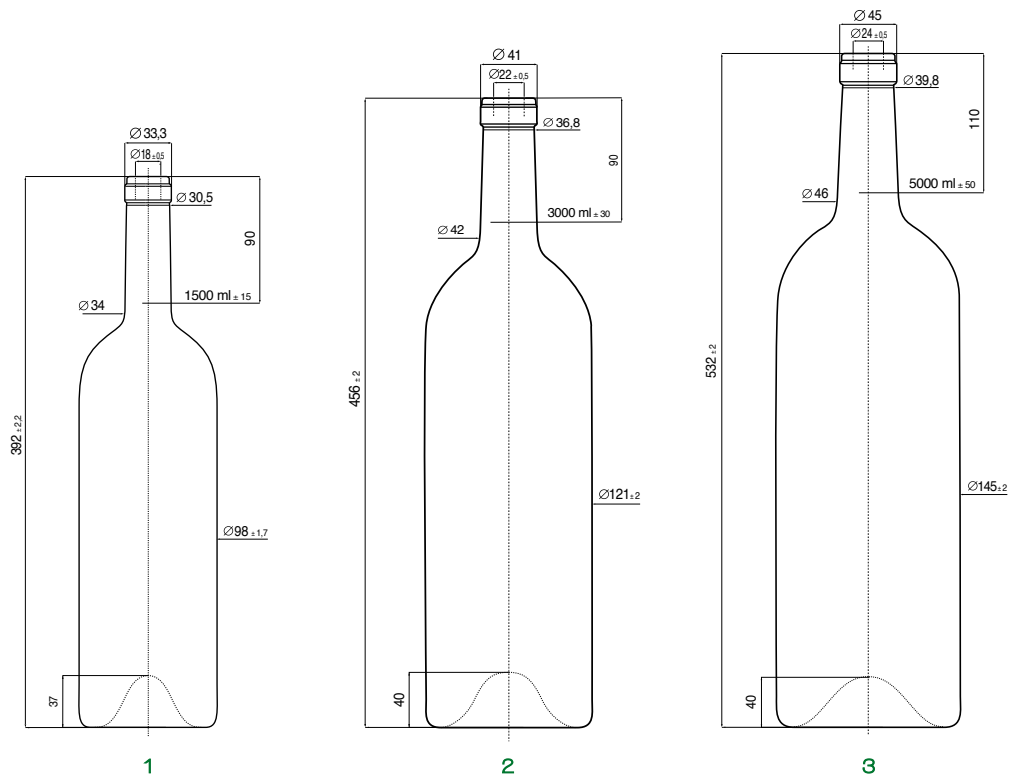

BRD **GOLIA EXTRA** 750ml

BRD **GOLIA VINOLOK** 750ml

	mi	g			
1 BRD GOLIA 1500	1500	1350	381	254	BB09
2 BRD GOLIA 3000	3000	1750	258	172	BB27
3 BRD GOLIA 5000	5000	2950	96	-	BB28

MODELLI DEPOSITATI - REGISTERED DESIGN