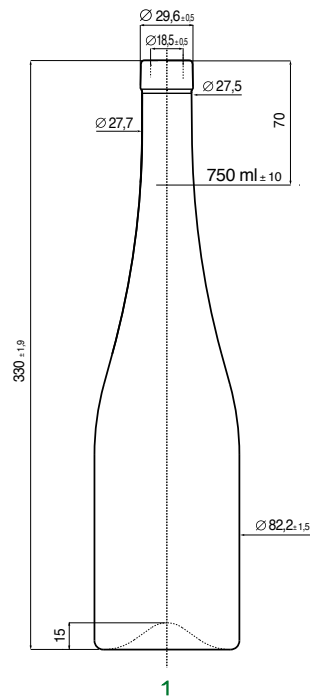

MODELLI DEPOSITATI - REGISTERED DESIGN