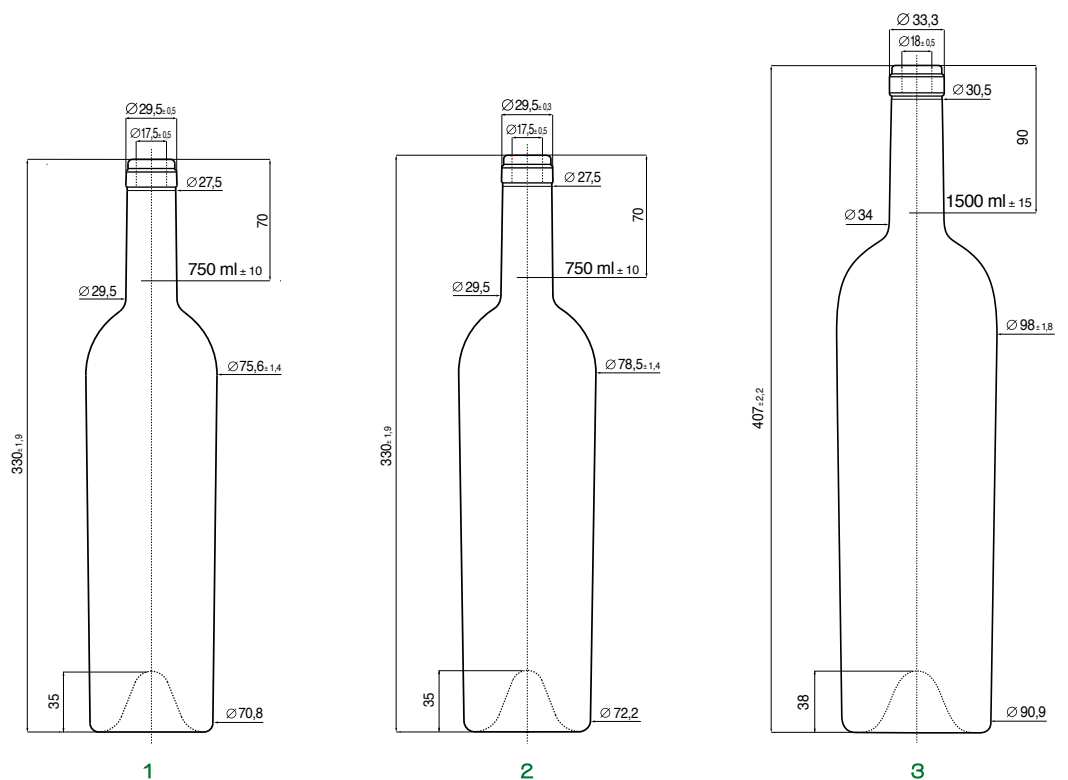

500 450 1192 894 BF82

4 BRD LIBERTY XV 500

500 500 1156 867 BB11

MODELLI DEPOSITATI - REGISTERED DESIGN

BRD **LIBERTY XV** 375ml

BRD **LIBERTY XV LEGGERA** 500ml

BRD **LIBERTY XV VINOLOK** 500ml

BRD **LIBERTY XV** 500ml

1 BRD LIBERTY XV LEGG. 750					
750	600	675	-	BB11	
2 BRD LIBERTY XV 750					
750	750	609	-	BB11	
3 BRD LIBERTY XV 1500					
1500	1350	399	266	BB09	

MODELLI DEPOSITATI - REGISTERED DESIGN

BRD **LIBERTY XV LEGGERA** 750ml