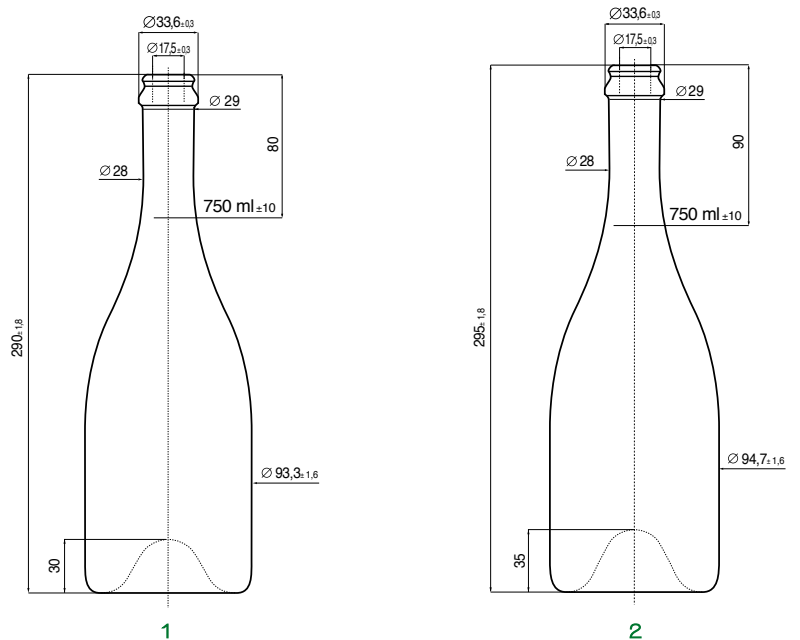

1 SPM MEDEA 750	750	750	576	432	BC02
2 CHA MEDEA 750	750	850	576	432	BC02

MODELLI DEPOSITATI - REGISTERED DESIGN