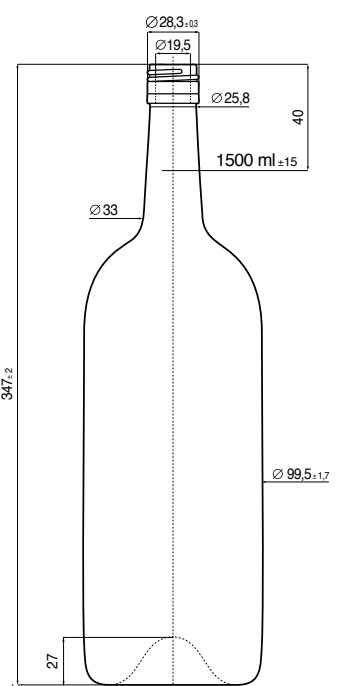

1 BRD ANTICA 1500	1500	850	381	-	BB09

2 BRD ANTICA BVS 1500	1500	850	381	-	BV79

MODELLI DEPOSITATI - REGISTERED DESIGN

1

2