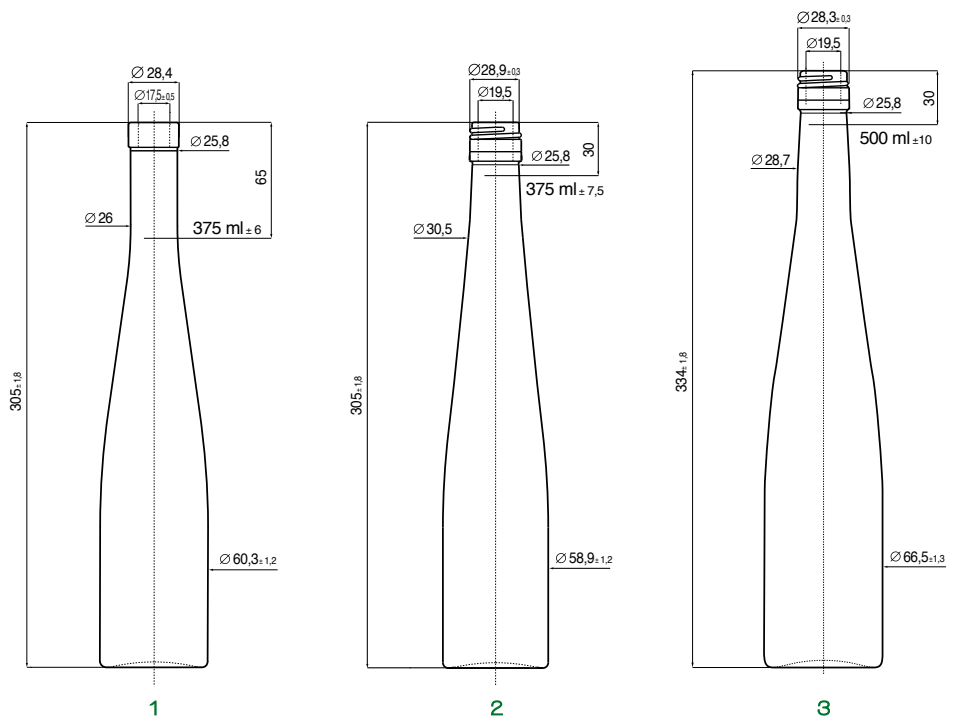

1 RENANA **PRESTIGE** 375
375 350 1444 1083 BF43

2 RENANA **PRESTIGE BVS** 375
375 350 1484 1113 BV79

3 RENANA **PRESTIGE BVS** 500
500 500 894 - BV79

MODELLI DEPOSITATI - REGISTERED DESIGN