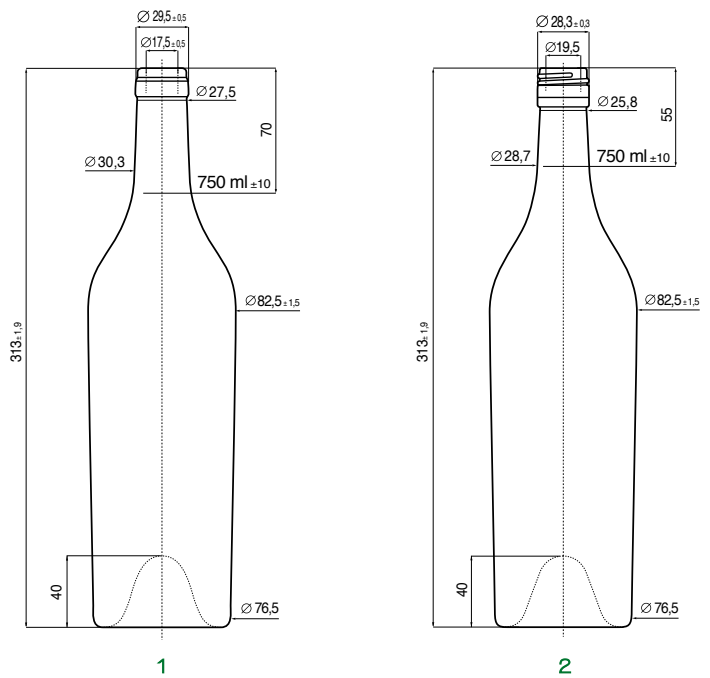

BRD **DUCALE** 750ml

BRD **DUCALE EXTRA** 750ml

BRD **DUCALE** 1500ml

1 BRD **GRAN DUCALE 750**
750 750 728 546 BB11

2 BRD **GRAN DUCALE BVS 750**
750 750 736 552 BV79

MODELLI DEPOSITATI - REGISTERED DESIGN