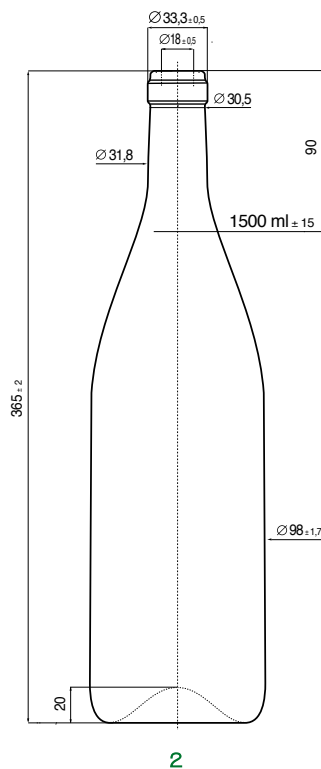

1 BRG REDI 750

750 550 1218 - BB11

2 BRG REDI 1500

1500 750 381 - BB09

3 BRG MAGNUM 1500

1500 900 363 - BB24

MODELLI DEPOSITATI - REGISTERED DESIGN