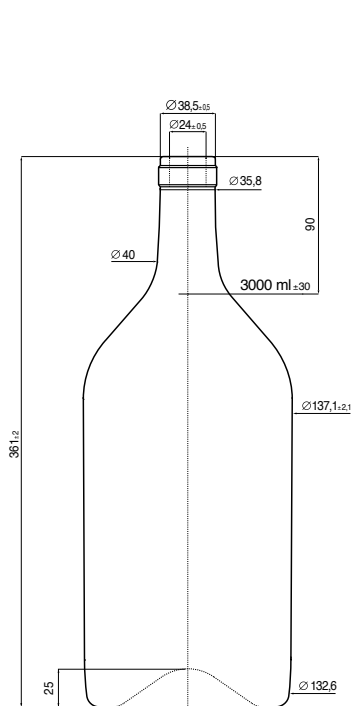

1 BRD ANTICA 3000
3000 1350 192 - BB08

2 BRD ANTICA EXTRA 3000
3000 1750 204 136 BB08

3 BRD FRANCIA 3000
3000 1750 168 - BB08

MODELLI DEPOSITATI - REGISTERED DESIGN

1