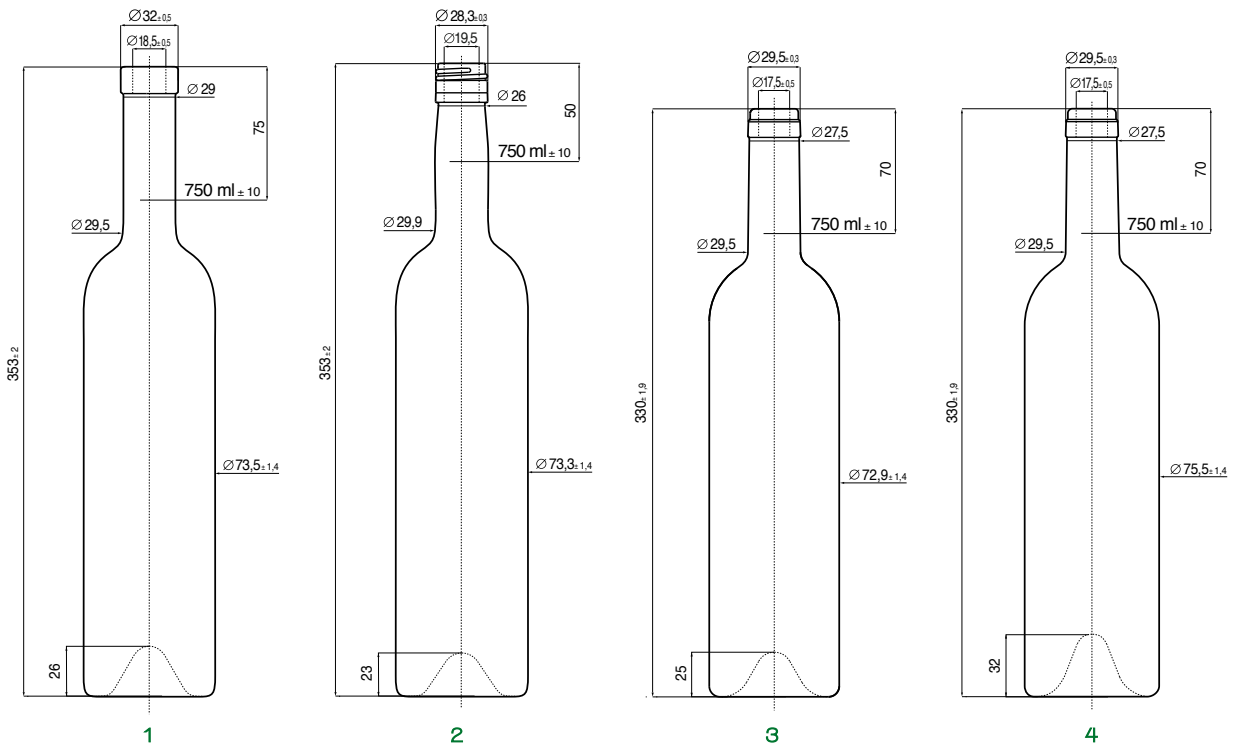

1 BRD **AVENIRE PESANTE** 750
750 750 699 - BF13

2 BRD **AVENIRE PESANTE BVS** 750
750 750 699 - BV79

3 BRD **MAGNIFICA LEGGERA** 750
750 600 720 - BB11

4 BRD **MAGNIFICA** 750
750 750 675 - BB11

MODELLI DEPOSITATI - REGISTERED DESIGN