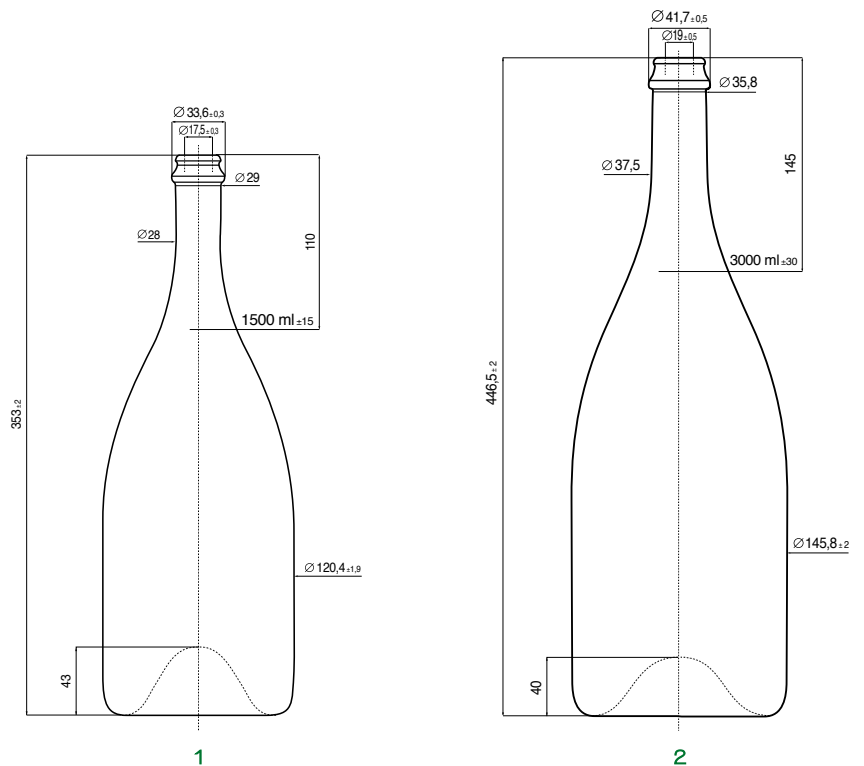

MODELLI DEPOSITATI - REGISTERED DESIGN

SPM **MEDEA** 750ml

CHA **MEDEA** 750ml

1 CHA MEDEA 1500

1500 1750 258 - BC02

2 JER MEDEA 3000

3000 2950 144 96 BC11

MODELLI DEPOSITATI - REGISTERED DESIGN