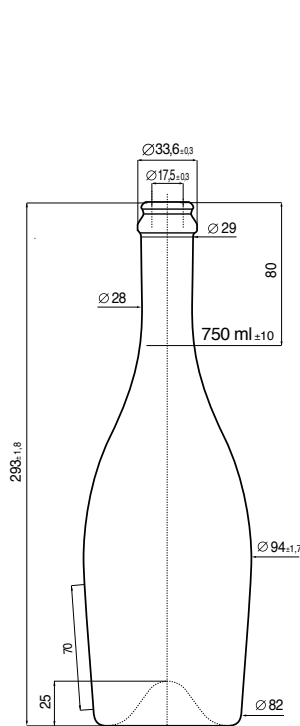

1 SPM CARMEN ET 375

375 350 1165 - BC03

2 SPM CARMEN ET 750

750 720 576 432 BC02

3 SPM CARMEN ET 1500

1500 1350 258 - BC02

MODELLI DEPOSITATI - REGISTERED DESIGN

2