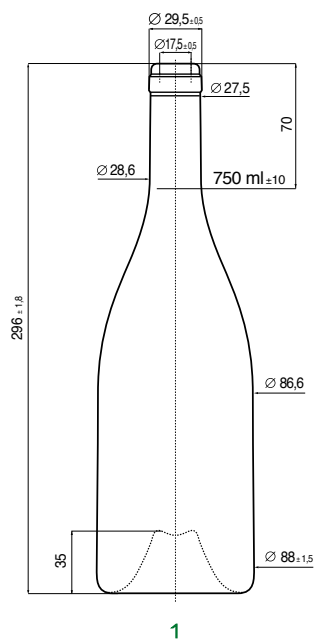

1 BRG PRESTIGE CRU 750

750 650 676 507 BB11

2 BRG PRESTIGE CRU BVS 750

750 650 676 507 BV79

3 BRG PRESTIGE EXTRA 750

750 750 600 450 BB11

MODELLI DEPOSITATI - REGISTERED DESIGN