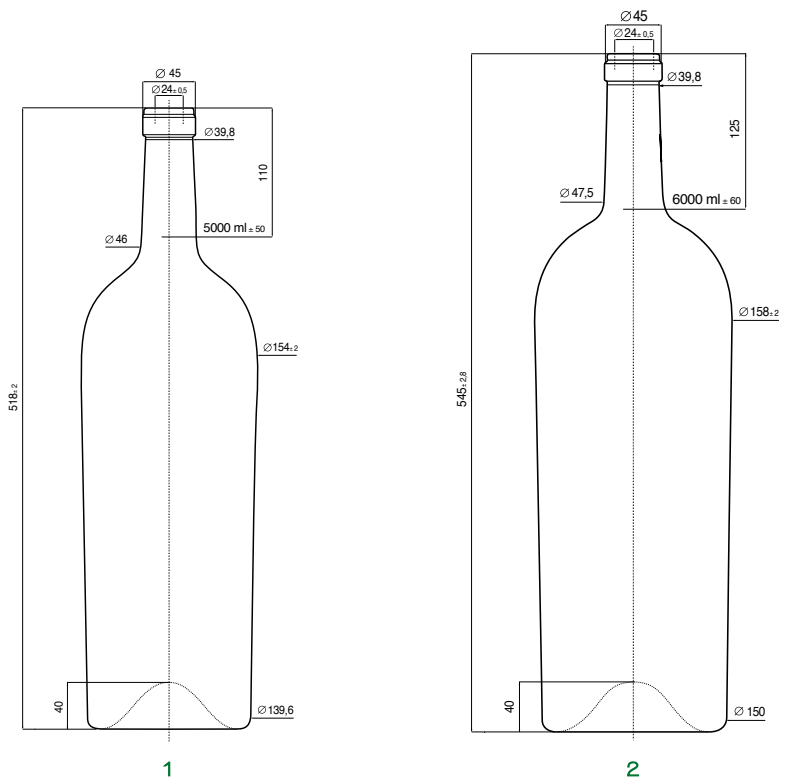

1 BRD **STORICA** 5000
5000 2950 84 - BB28

2 BRD **STORICA** 6000
6000 2950 84 - BB28

MODELLI DEPOSITATI - REGISTERED DESIGN