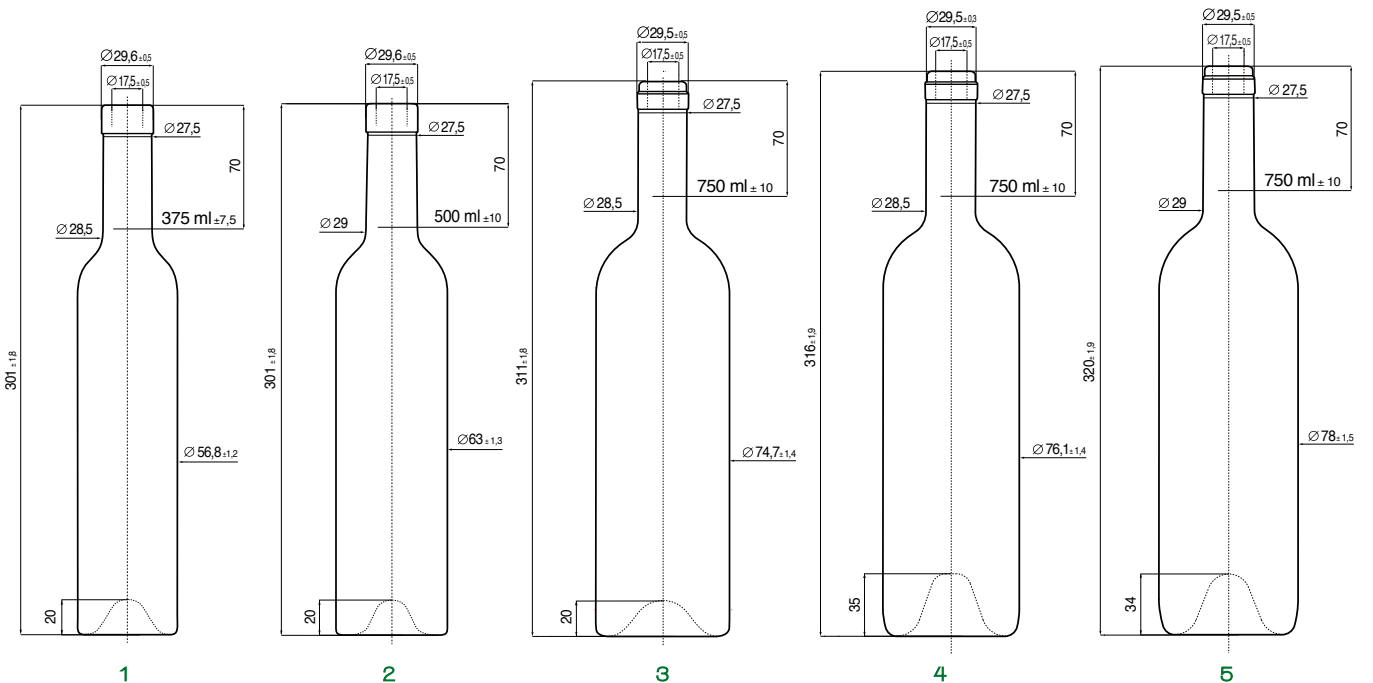

1 BRD EUROPEA 375	375	450	1640	1230	BF44
BRD EUROPEA V-L 375	375	450	1640	1230	BF82
2 BRD EUROPEA 500	500	450	1332	999	BF44
3 BRD EUROPEA LEGGERA 750	750	500	932	699	BB11
4 BRD EUROPEA 750	750	600	900	675	BB11
5 BRD EUROPEA EXTRA 750	750	750	812	609	BB11

MODELLI DEPOSITATI - REGISTERED DESIGN