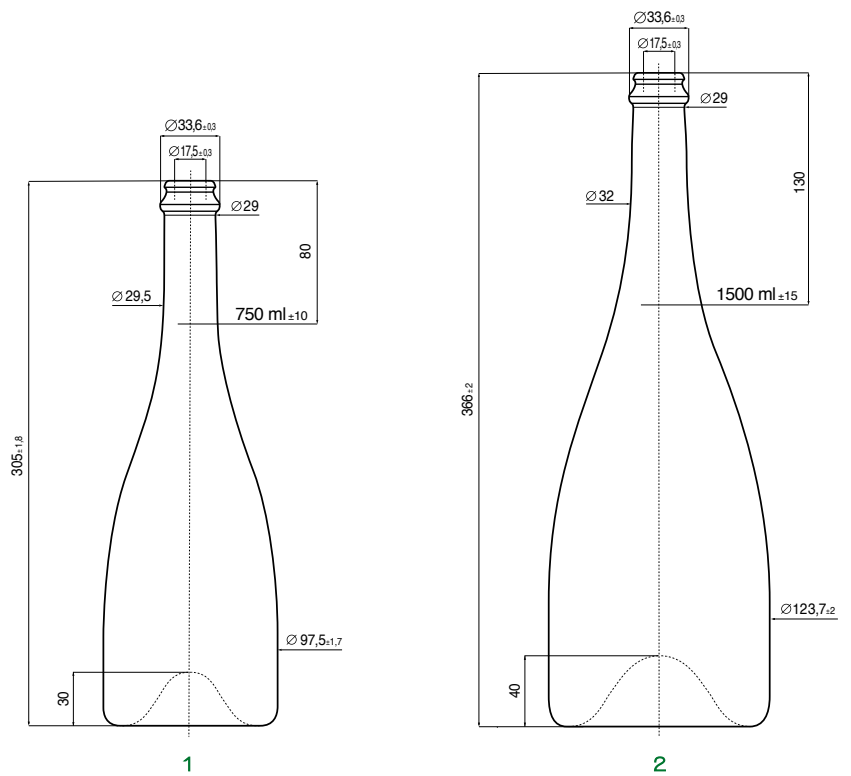

750 850 588 - BC02

MODELLI DEPOSITATI - REGISTERED DESIGN

CHA MEDICEA 750ml

CHA RENANA PUNTO 750ml

1 SPM TOSCA 750					
750	750	508	381	BC02	
2 SPM TOSCA 1500					
1500	1350	249	-	BC02	

MODELLI DEPOSITATI - REGISTERED DESIGN