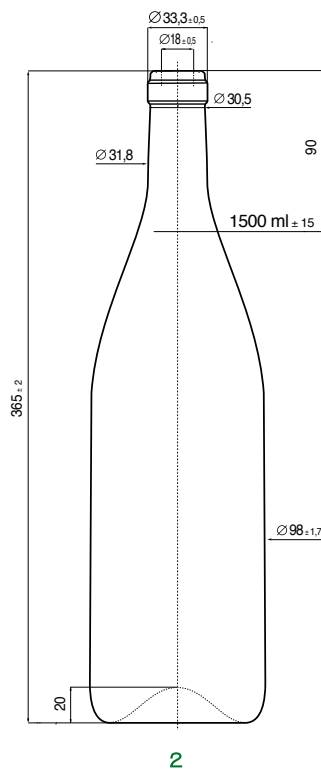

MODELLI DEPOSITATI - REGISTERED DESIGN