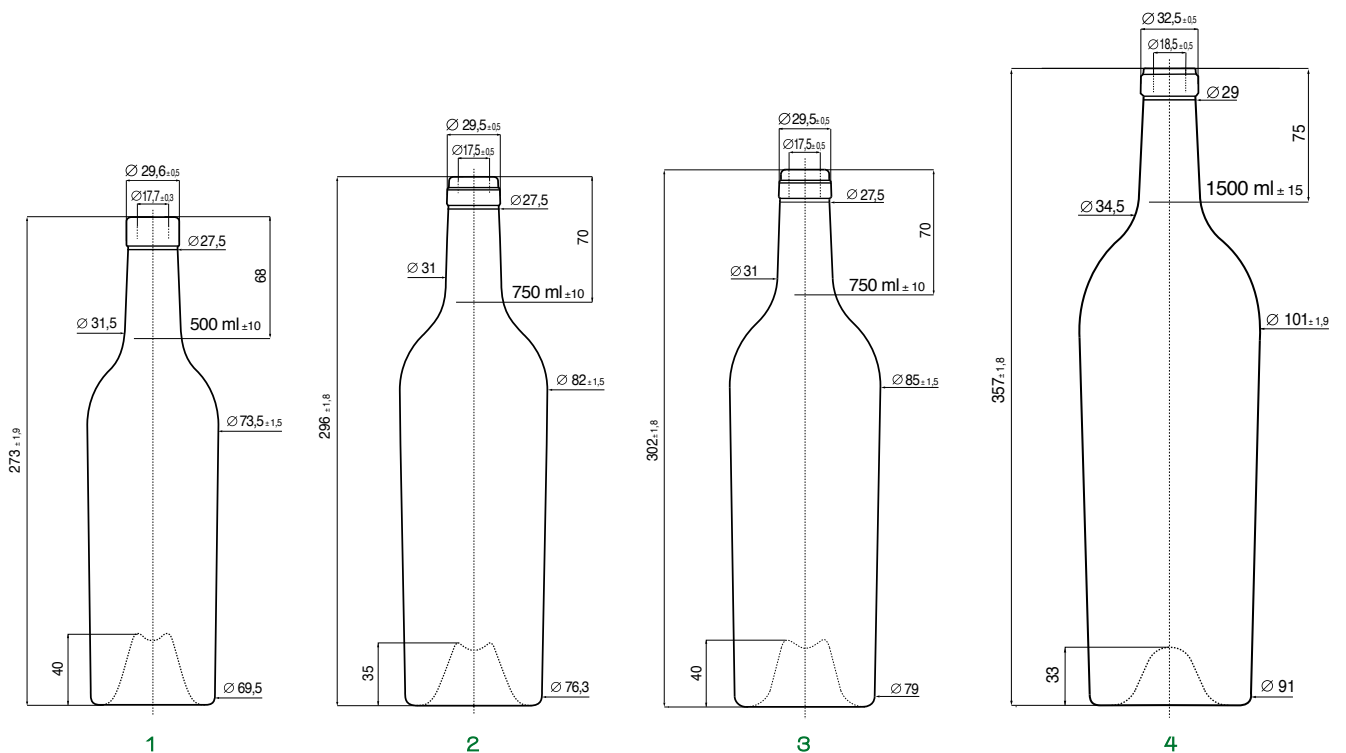

1 BRD MEDICEA 500	500	600	932	-	BFC6
2 BRD MEDICEA LEGGERA 750	750	650	784	588	BB11
3 BRD MEDICEA 750	750	900	704	528	BB11
4 BRD MEDICEA LEGGERA 1500	1500	850	381	-	BB44

MODELLI DEPOSITATI - REGISTERED DESIGN