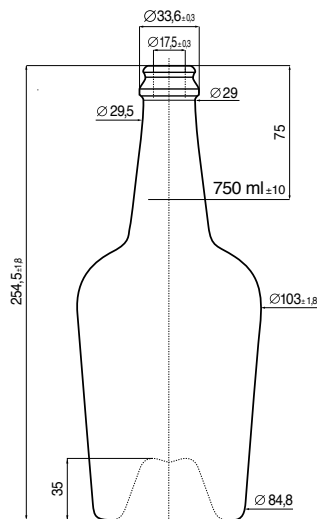

SPM **CUVEE** 750ml

SPM **CUVEE PRESTIGE** 750ml

1 SPM **TESEO** 750

750 750 484 - BC02

2 SPM **VENEZIA** 750

750 750 484 - BC03

MODELLI DEPOSITATI - REGISTERED DESIGN

1