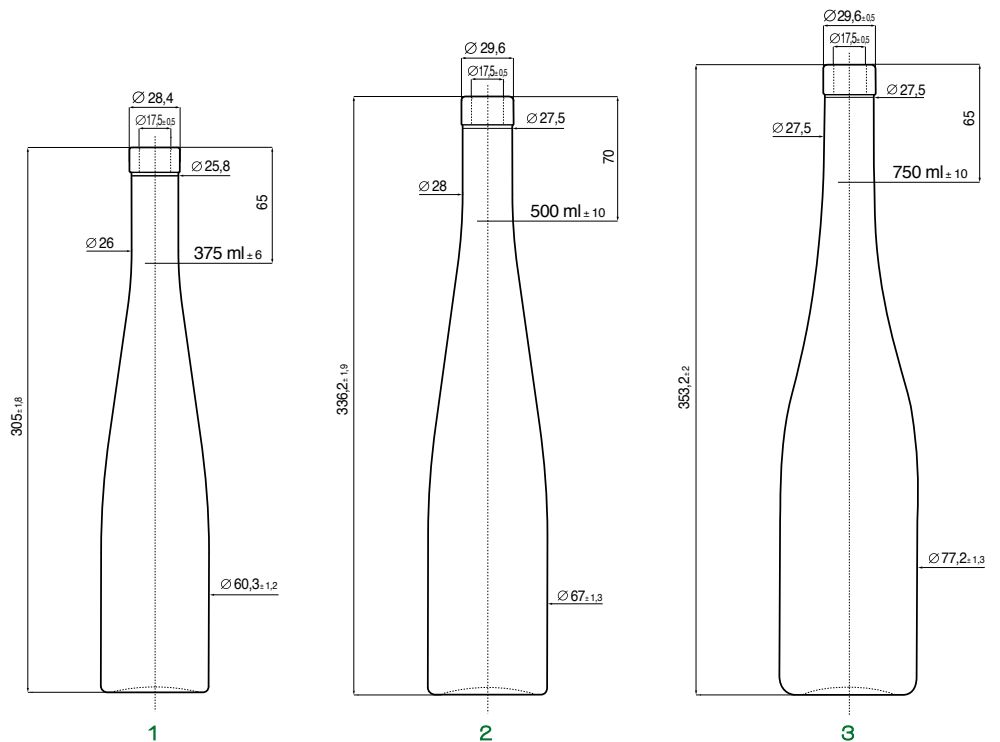

1 RENANA **PRESTIGE** 375
375 350 1444 1083 BF43

2 RENANA **PRESTIGE** 500
500 500 867 - BF44

3 RENANA **PRESTIGE** 750
750 500 630 - BF44

MODELLI DEPOSITATI - REGISTERED DESIGN