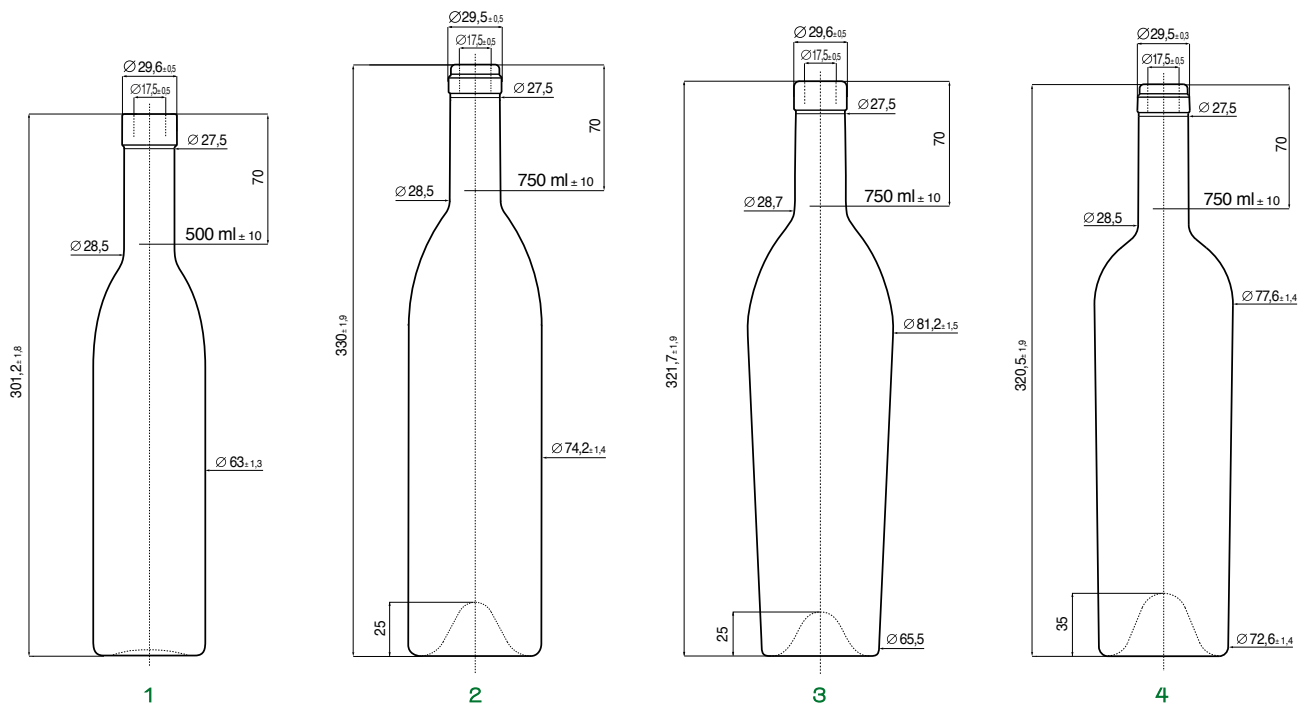

1 BRD **ELENA** 500

500 400 1332 999 BF44

2 BRD **ELENA** 750

750 600 699 - BB11

3 BRD **ELENA CONICA** 750

750 625 784 588 BF44

4 BRD **ELITE** 750

750 600 840 630 BB11

MODELLI DEPOSITATI - REGISTERED DESIGN