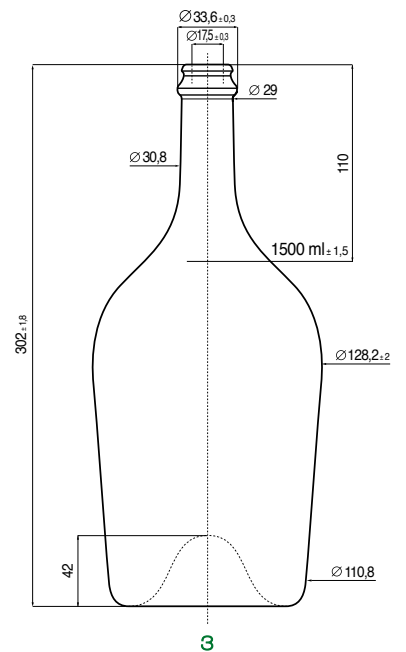

CHA **BOHEME** 750ml

CHA **RESERVE** 750ml

CHA **RESERVE** 1500ml

1 SPM BUTTERFLY 375
375 350 1218 1015 BC03

2 SPM BUTTERFLY 750
750 750 605 484 BC02

3 SPM BUTTERFLY 1500
1500 1350 308 231 BC02

MODELLI DEPOSITATI - REGISTERED DESIGN