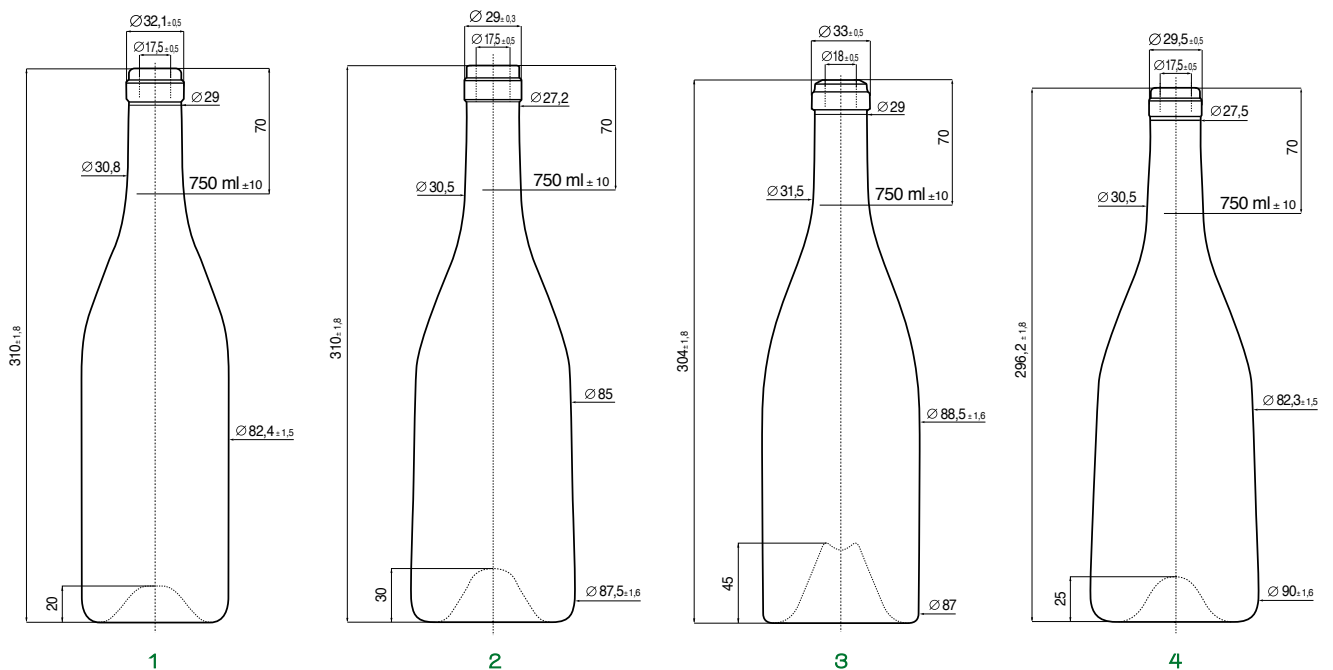

1 BRG BAROLO 750	750	750	784	588	BB35
2 BRG MAGNIFICA 750	750	750	676	507	BB03
3 BRG CRU 750	750	850	676	507	BB39
4 BRG MEDICEA 750	750	600	600	450	BB11

MODELLI DEPOSITATI - REGISTERED DESIGN