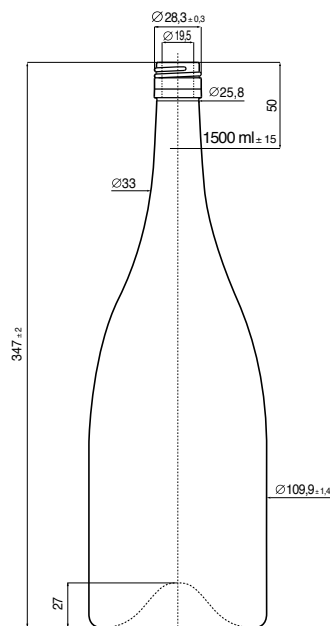

1 BRG PRESTIGE 1500
1500 850 315 - BB09

2 BRG PRESTIGE BVS 1500
1500 850 315 - BV79

3 BRG PRESTIGE 3000
3000 1750 168 112 BB27

MODELLI DEPOSITATI - REGISTERED DESIGN

2