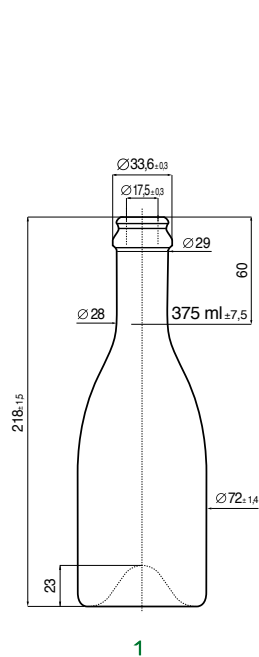

1 SPM **ARMONIA** 375
375 350 1280 - BC02

2 SPM **ARMONIA LEGGERA** 750
750 600 704 528 BC02

3 SPM **ARMONIA** 750
750 750 936 - BC02

MODELLI DEPOSITATI - REGISTERED DESIGN