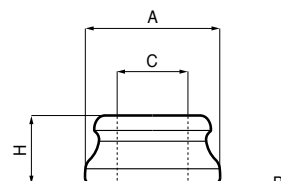

Neck finish - Bague - Bocas - Mündung

BOCCA ANELLO

CODICE	A	B	C	H
BA20	30,4	27,5	18,5	13
BA23	35,2	30,5	18,5	18,5
BA28	32	27,5	18,5	10,5

BOCCA BORDOLESE

CODICE	A	B	C	H
BB01	29,5	27,8	17,5	16
BB03	28	27,2	17,5	20
BB06	27	24,8	15	16
BB08	38,5	35,8	24	19,5
BB09	33,3	30,5	18	18,5
BB11	29,5	27,5	17,5	16
BB14	32,5	29,35	17,5	20,5
BB15	32,5	29,35	17,5	17
BB17	29,5	27,5	17,5	20,5
BB18	32	29	17,5	21
BB20	33,3	31	18,5	18,5
BB21	31	29	17,5	18
BB23	34,8	27,5	17,5	15
BB24	32,5	29,5	18,5	16
BB27	41	36,8	22	21
BB28	45	39,8	24	25
BB33	33	29	18	17
BB35	32,1	29	17,5	18,5
BB36	32	29	18	13,8
BB39	33	29	18	17
BB41	32	29,5	18,5	16
BB42	40	35,8	20	25
BB44	32,5	29	18,5	15,6
BB47	32	29	17,5	13
BB57	31	27,5	18,5	15,6
BB69	32	29,8	18,5	14
BB72	29,6	27,5	18,5	14