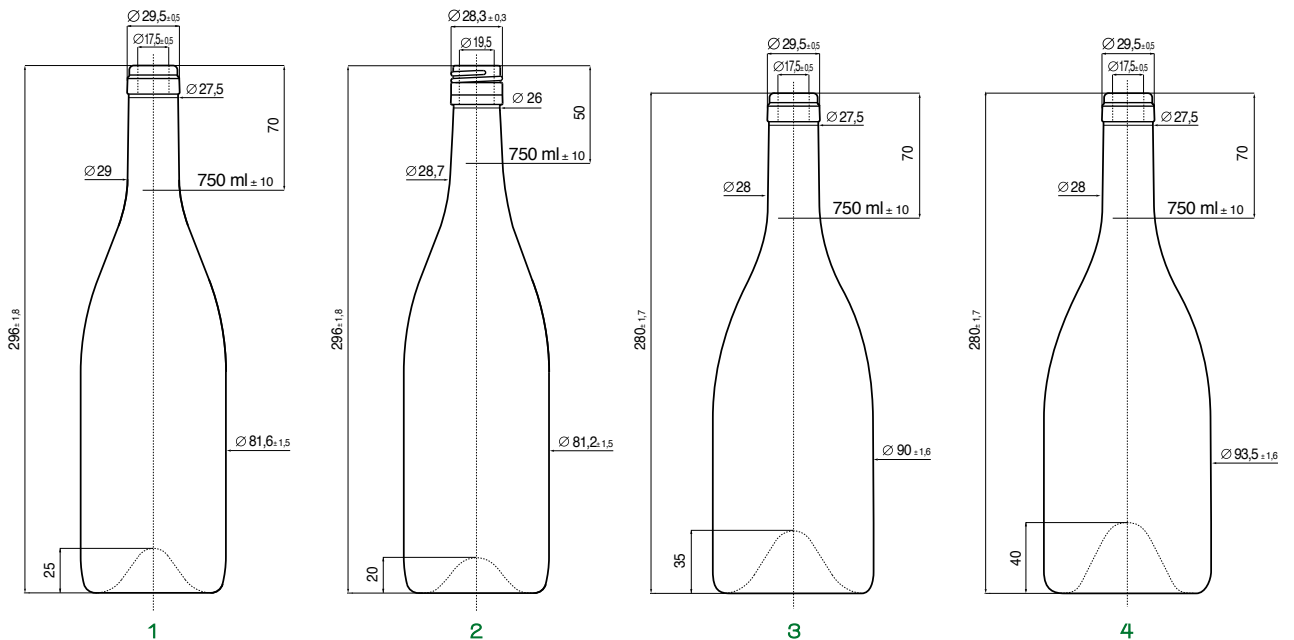

1 BRG TIFFANY 750	750	500	784	588	BB11
2 BRG TIFFANY BVS 750	750	500	784	588	BV79
3 BRG CLASSIQUE 750	750	600	632	-	BB11
4 BRG CLASSIQUE EXTRA 750	750	750	576	-	BB11

MODELLI DEPOSITATI - REGISTERED DESIGN