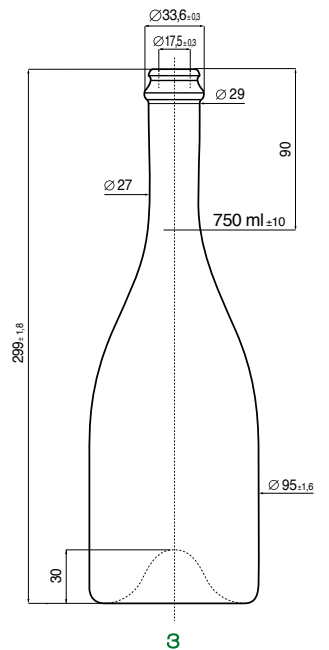

JER **EXCLUSIVE** 3000ml

1 SPM **GRAND CRU** 750
750 750 576 432 BC02

2 CHA **GRAND CRU** 750
750 850 576 432 BC02

MODELLI DEPOSITATI - REGISTERED DESIGN

SPM **GRAND CRU** 750ml

CHA **GRAND CRU** 750ml

1 SPM MEDEA 750	750	750	576	432	BC02
2 CHA MEDEA 750	750	850	576	432	BC02