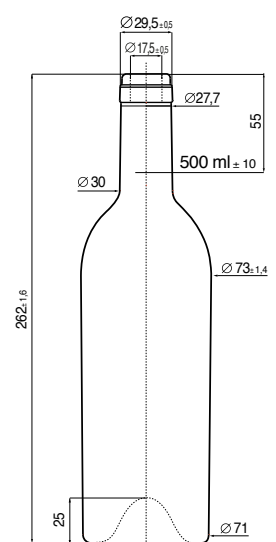

1 BRD ANTICA 375

375 450 1620 1296 BB11

2 BRD ANTICA 500

500 450 1056 - BB11

3 BRD ANTICA EXTRA 500

500 600 960 - BB11

MODELLI DEPOSITATI - REGISTERED DESIGN

1

2

3