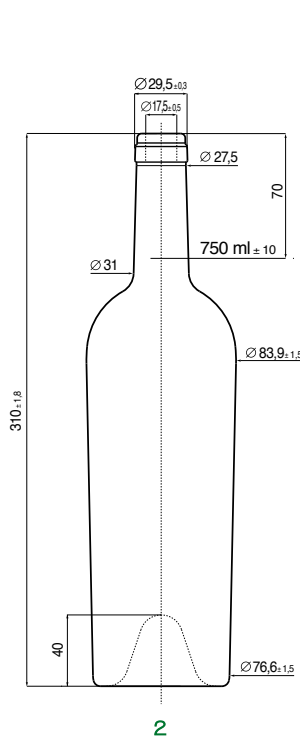

1 BRD STORICA VIP 750

750 750 704 528 BB11

2 BRD STORICA SUPER 750

750 850 704 528 BB11

2 BRD STORICA 1500

1500 850 363 - BB09

MODELLI DEPOSITATI - REGISTERED DESIGN