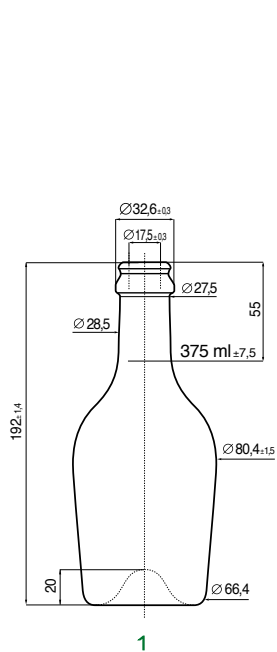

CHA **BOHEME** 750ml

CHA **RESERVE** 750ml

CHA **RESERVE** 1500ml

1 SPM BUTTERFLY 375
375 350 1218 1015 BC03

2 SPM BUTTERFLY 750
750 750 605 484 BC02

3 SPM BUTTERFLY 1500
1500 1350 308 231 BC02

MODELLI DEPOSITATI - REGISTERED DESIGN