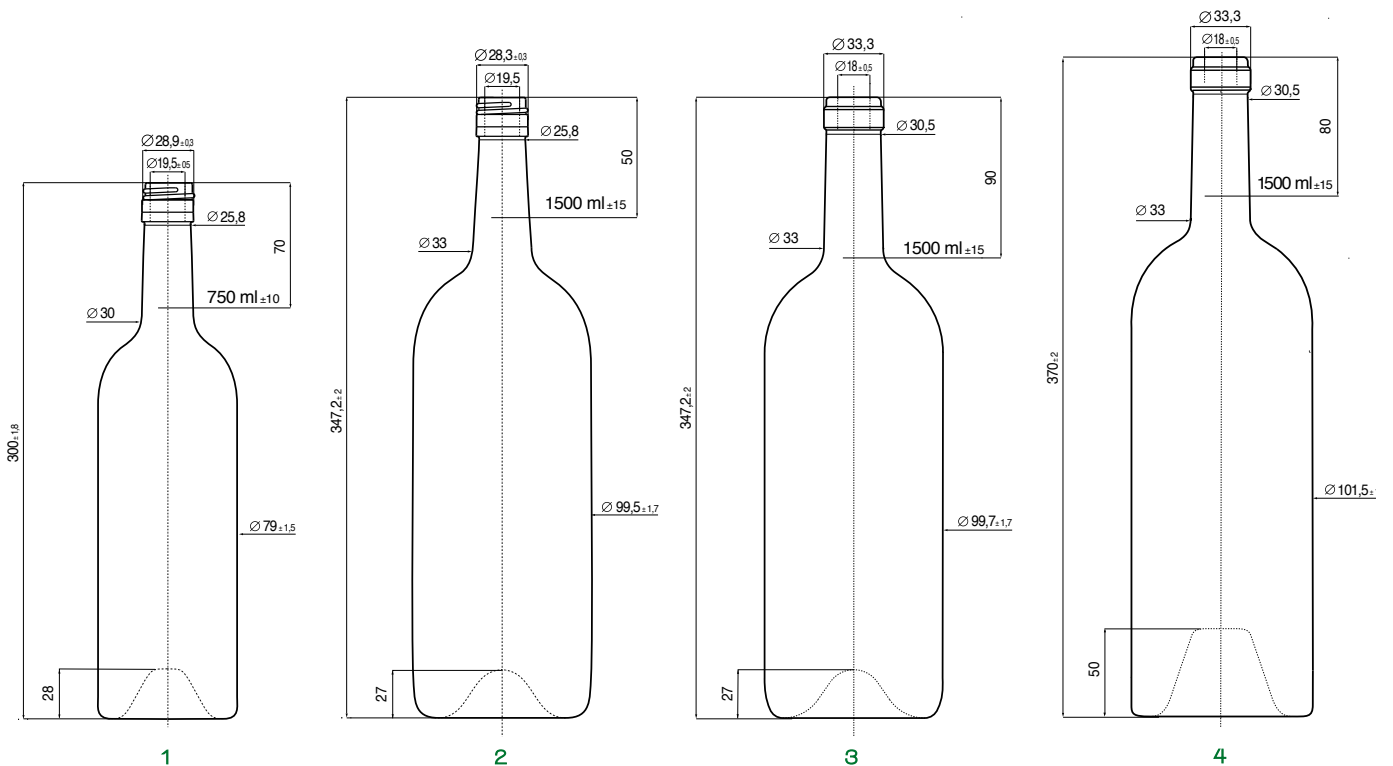

1 BRD ANTICA BVS 750	750	600	812	609	BV79
2 BRD ANTICA BVS 1500	1500	850	381	-	BV79
3 BRD ANTICA 1500	1500	850	381	-	BB09
4 BRD ANTICA EXTRA 1500	1500	1250	381	-	BB09

MODELLI DEPOSITATI - REGISTERED DESIGN