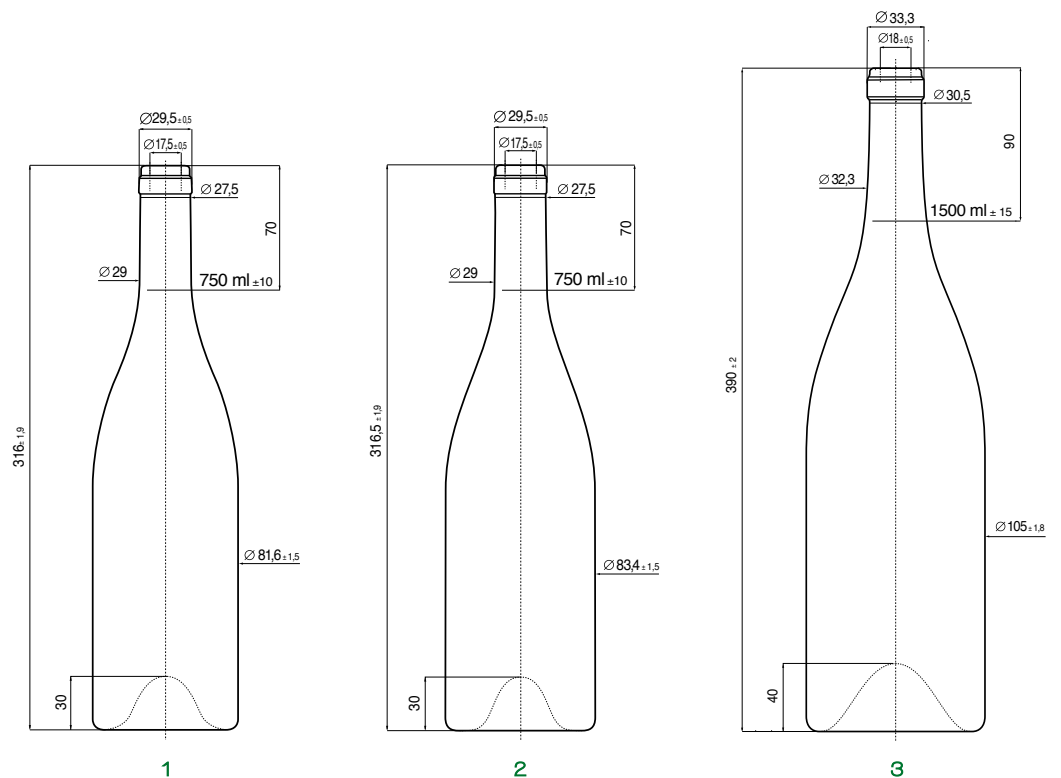

BRG **ELEGANCE** 750ml

1 BRG LIBERTY ALTA LEGG. 750

750 650 1176 - BB11

2 BRG LIBERTY 750

750 750 704 528 BB11

3 BRG LIBERTY 1500

1500 1350 351 - BB09

MODELLI DEPOSITATI - REGISTERED DESIGN