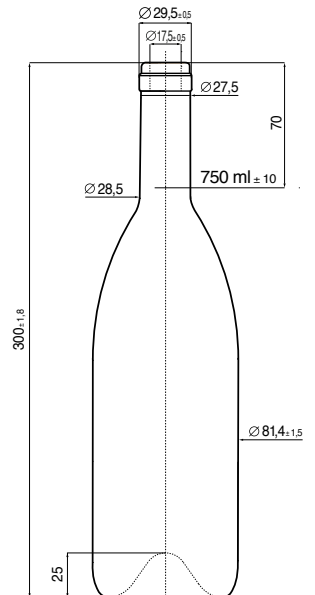

BRD **ELITE** 750ml

1 BRD **REDI LEGGERA** 750

750 500 812 609 BB11

2 BRD **REDI** 750

750 600 784 588 BB11

MODELLI DEPOSITATI - REGISTERED DESIGN

1

2