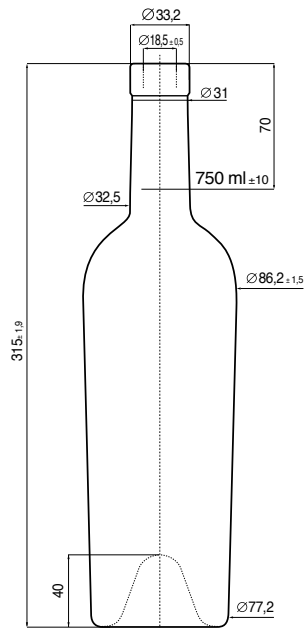

3 BRD OLD 750

750 750 704 528 BB36

MODELLI DEPOSITATI - REGISTERED DESIGN

1