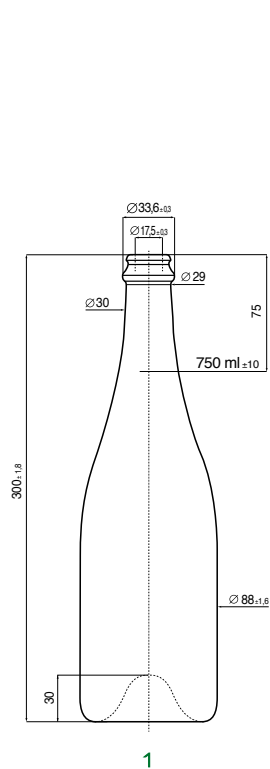

1 CHA CLASSICA 750	750	850	676	507	BC02
2 CHA CLASSICA 1500	1500	1750	300	-	BC02
3 JER CLASSICA 3000	3000	2950	112	-	BC11

MODELLI DEPOSITATI - REGISTERED DESIGN