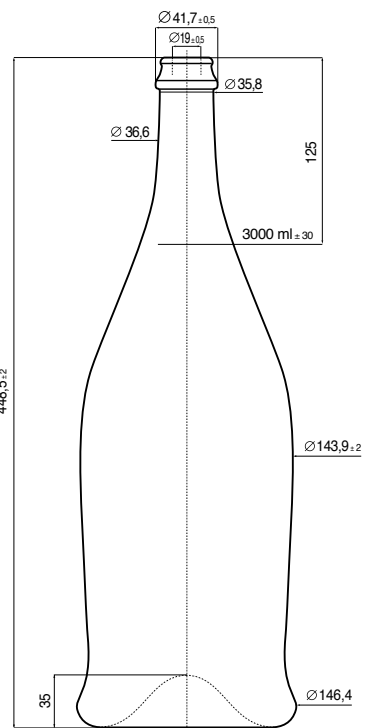

CHA **MEDEA** 1500ml

1 SPM MIRAGE 375	375	350	1445	1156	BC03
2 SPM MIRAGE 1500	1500	1350	300	-	BC02
3 JER MIRAGE 3000	3000	2950	144	96	BC11

MODELLI DEPOSITATI - REGISTERED DESIGN

1

2

3

SPM **MIRAGE** 375ml

SPM **MIRAGE** 1500ml