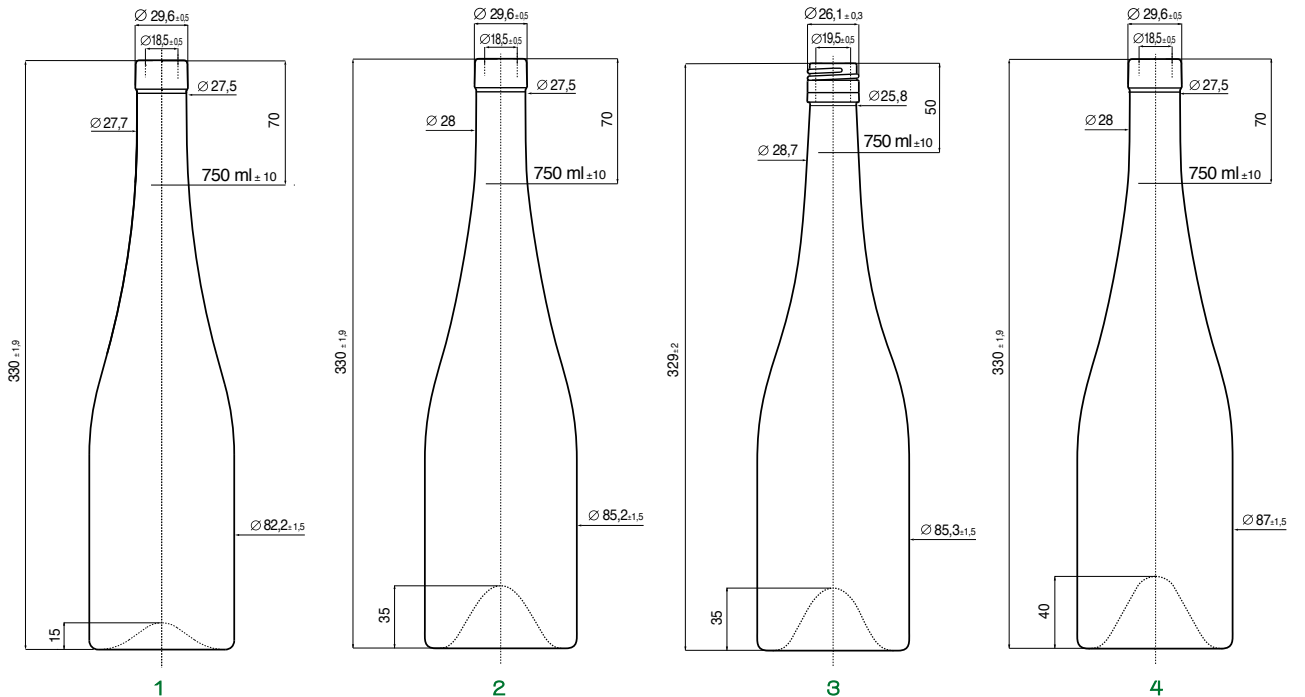

750 550 540 - BF44

2 RENANA CRU 750

750 650 528 - BF48

3 RENANA CRU BVS 750

750 650 528 - BV79

4 RENANA CRU EXTRA 750

750 750 507 - BF48

MODELLI DEPOSITATI - REGISTERED DESIGN