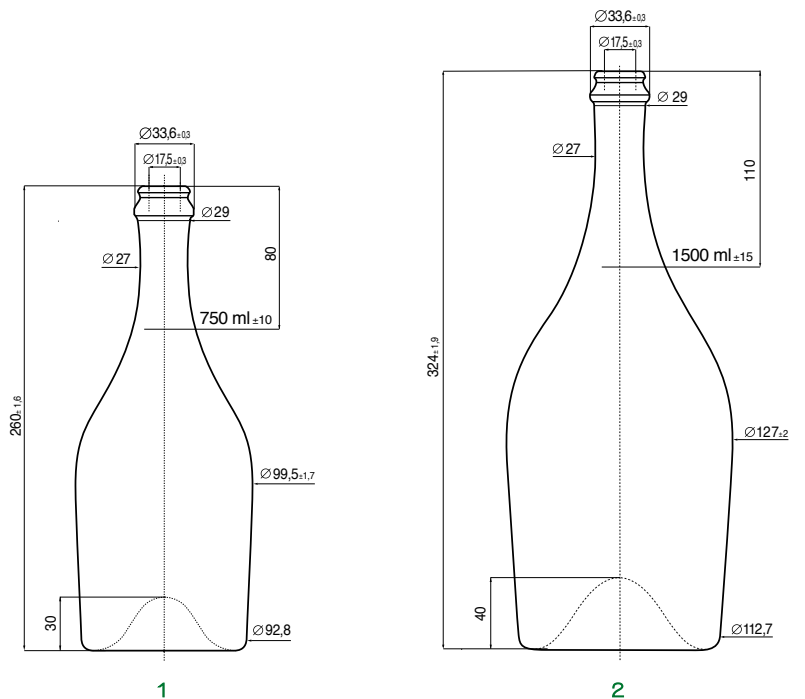

4 CHA CRU 1500

1500 1750 258 - BC02

MODELLI DEPOSITATI - REGISTERED DESIGN

1 SPM **EXCLUSIVE C/LARGO** 750
750 750 762 - BC02

2 SPM **EXCLUSIVE** 1500
1500 1350 324 243 BC02

MODELLI DEPOSITATI - REGISTERED DESIGN