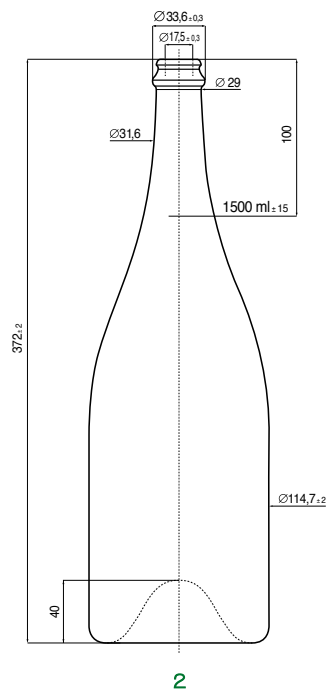

1 CHA CLASSICA 750	750	850	676	507	BC02
2 CHA CLASSICA 1500	1500	1750	300	-	BC02
3 JER CLASSICA 3000	3000	2950	112	-	BC11

MODELLI DEPOSITATI - REGISTERED DESIGN