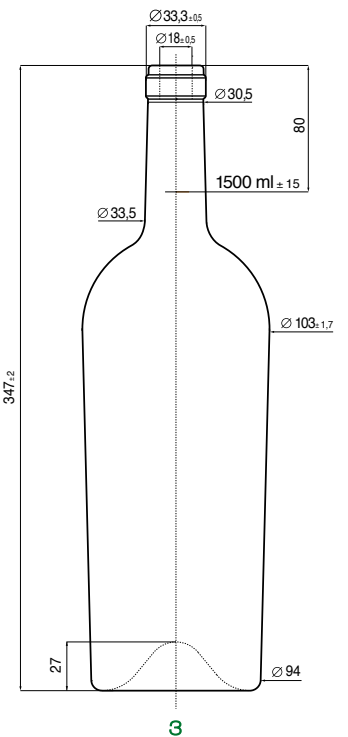

1 BRD STORICA VIP 750

750 750 704 528 BB11

2 BRD STORICA SUPER 750

750 850 704 528 BB11

2 BRD STORICA 1500

1500 850 363 - BB09

MODELLI DEPOSITATI - REGISTERED DESIGN