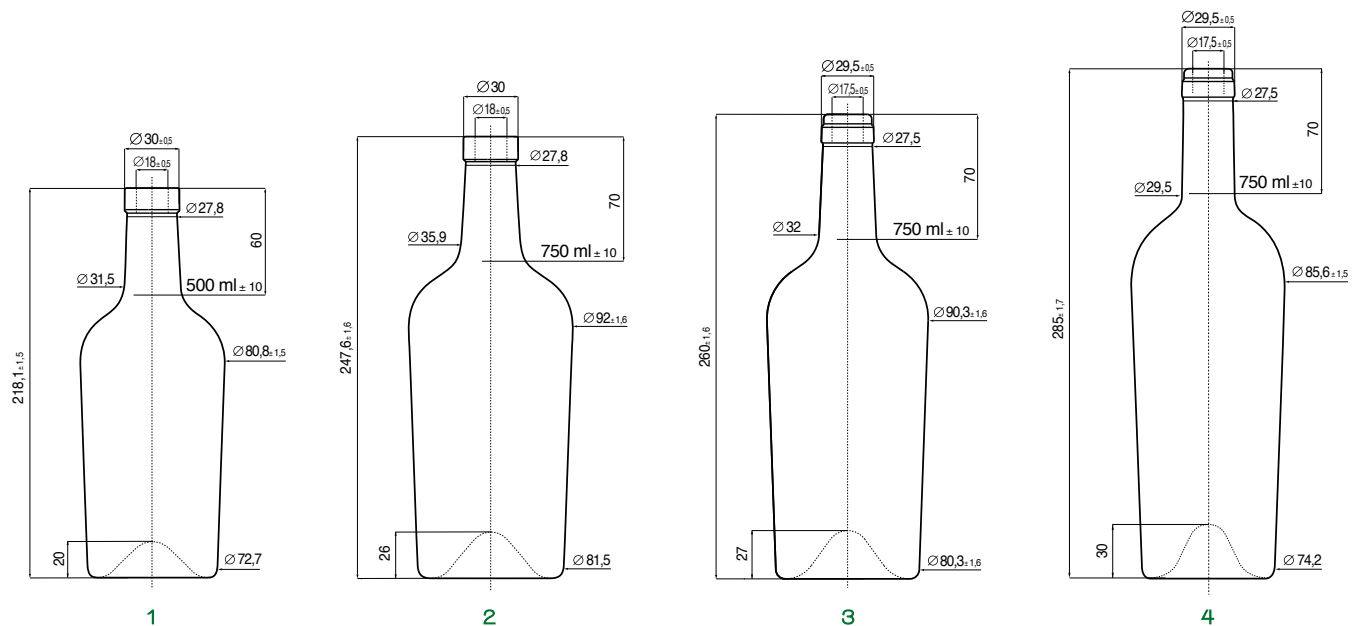

1 BRD CUBANA 500	500	450	980	-	BF04
2 BRD CUBANA 750	750	600	750	600	BF04
3 BRD REALE 750	750	600	600	-	BB11
4 BRD REALE ALTA 750	750	600	704	528	BB11

MODELLI DEPOSITATI - REGISTERED DESIGN