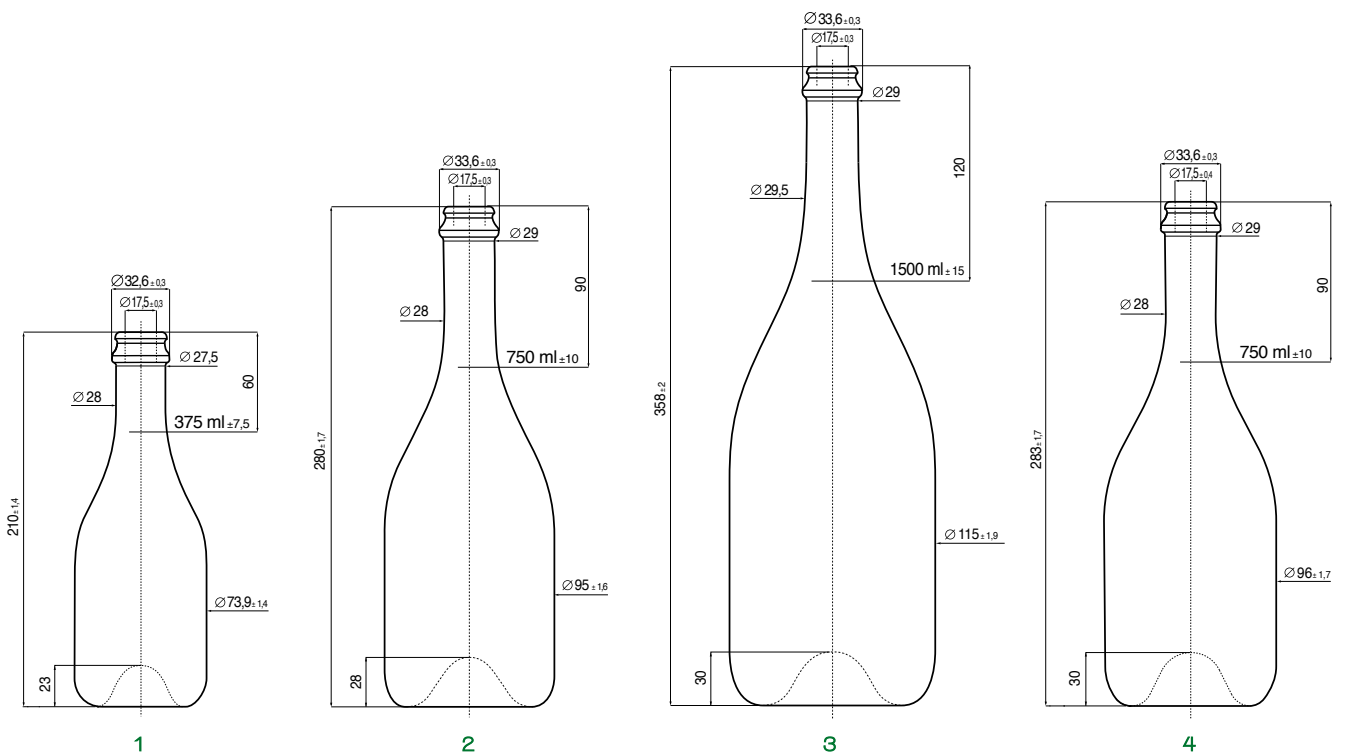

1 SPM AIDA 375	375	350	1165	-	BC03
2 SPM AIDA 750	750	750	576	-	BC02
3 SPM AIDA 1500	1500	1350	258	-	BC02
4 CHA AIDA 750	750	850	576	-	BC02

MODELLI DEPOSITATI - REGISTERED DESIGN