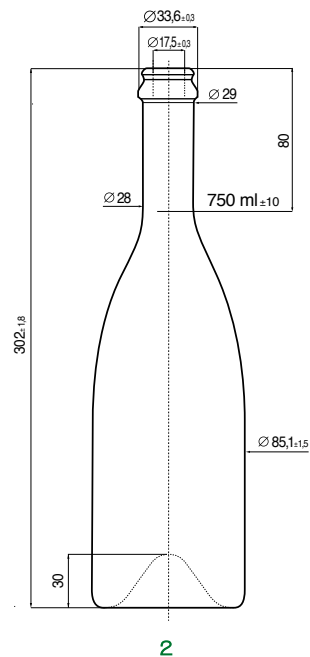

1 SPM **ARMONIA** 375
375 350 1280 - BC02

2 SPM **ARMONIA LEGGERA** 750
750 600 704 528 BC02

3 SPM **ARMONIA** 750
750 750 936 - BC02

MODELLI DEPOSITATI - REGISTERED DESIGN