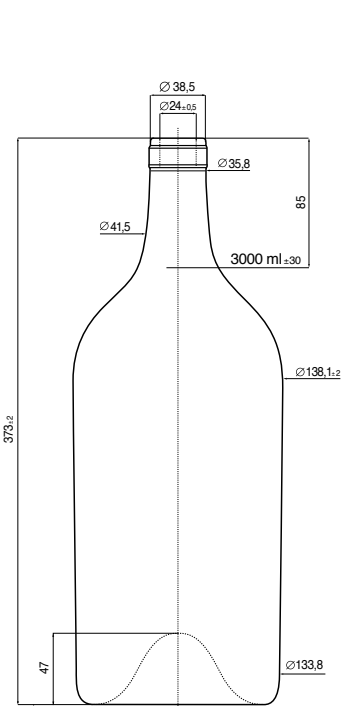

1 BRD ANTICA 3000

3000 1350 192 - BB08

2 BRD ANTICA EXTRA 3000

3000 1750 204 136 BB08

3 BRD FRANCIA 3000

3000 1750 168 - BB08

MODELLI DEPOSITATI - REGISTERED DESIGN

3