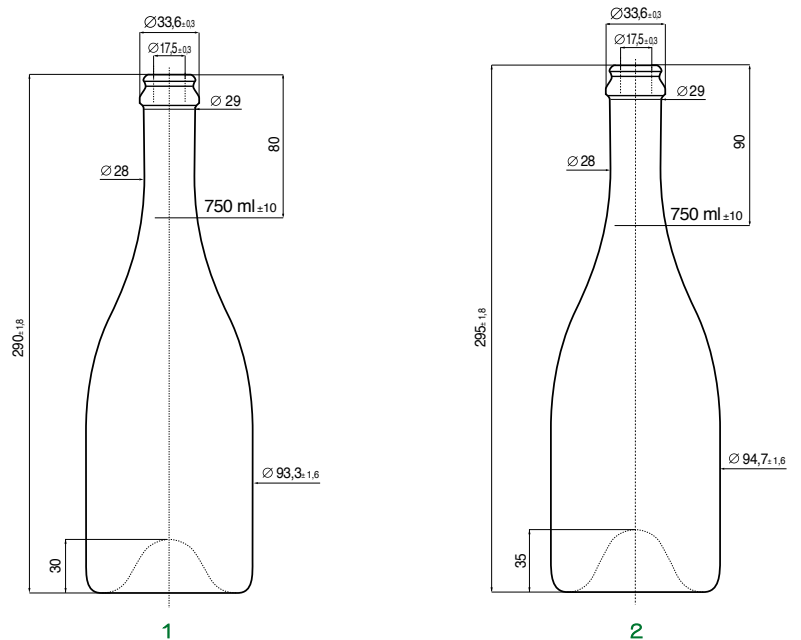

1 SPM MEDEA 750	750	750	576	432	BC02
2 CHA MEDEA 750	750	850	576	432	BC02

MODELLI DEPOSITATI - REGISTERED DESIGN