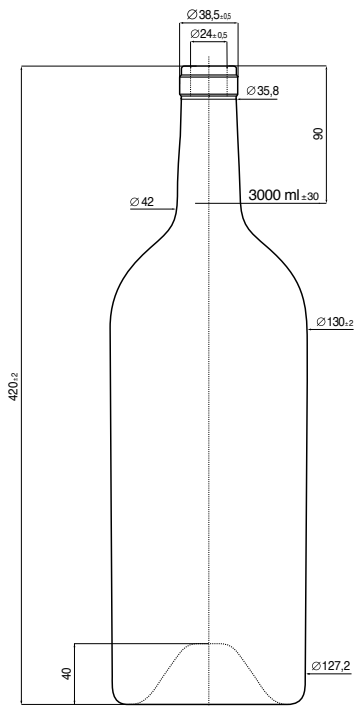

1 BRD ANTICA 3000

3000 1350 192 - BB08

2 BRD ANTICA EXTRA 3000

3000 1750 204 136 BB08

3 BRD FRANCIA 3000

3000 1750 168 - BB08

MODELLI DEPOSITATI - REGISTERED DESIGN

2