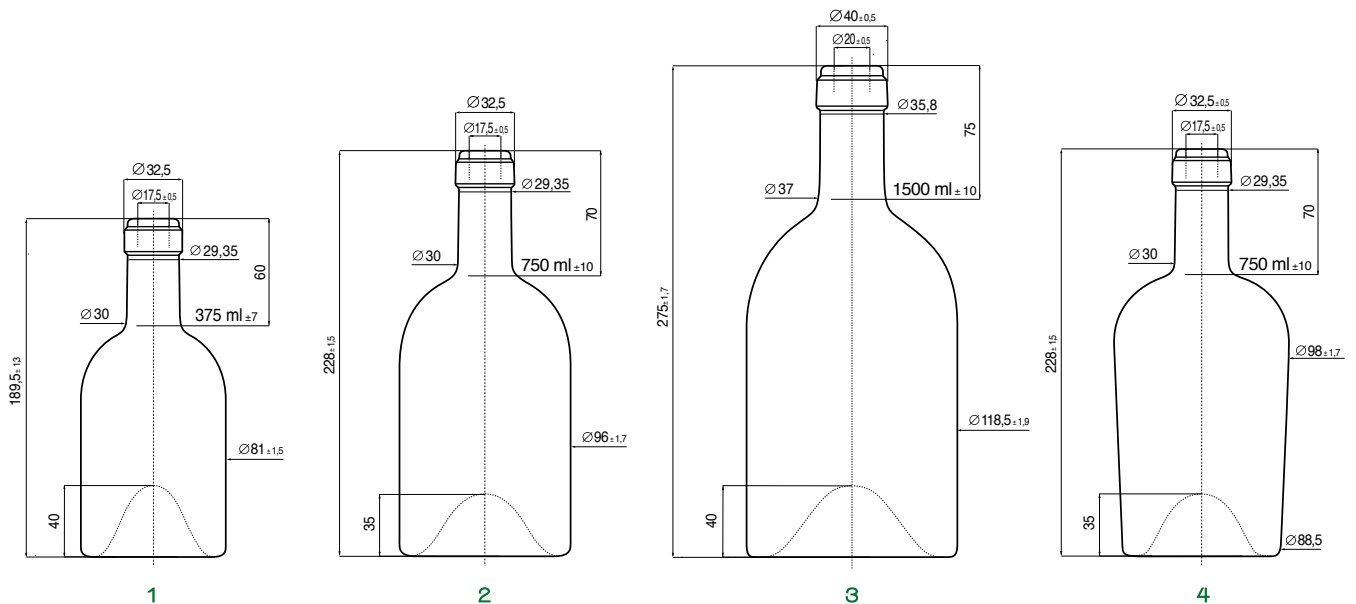

1 BRD DEMI 375	375	500	1176	980	BB14
2 BRD DEMI 750	750	600	720	576	BB14
3 BRD DEMI 1500	1500	900	344	-	BB42
4 BRD DEMI CONICA 750	750	600	635	508	BB14

MODELLI DEPOSITATI - REGISTERED DESIGN