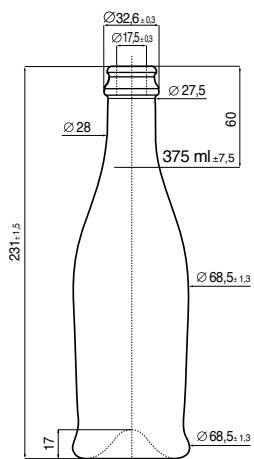

1 SPM MIRAGE 375	375	350	1445	1156	BC03
2 SPM MIRAGE 1500	1500	1350	300	-	BC02
3 JER MIRAGE 3000	3000	2950	144	96	BC11

MODELLI DEPOSITATI - REGISTERED DESIGN