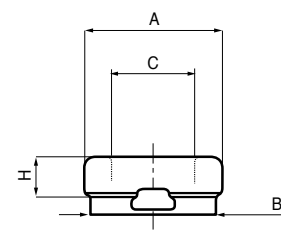

BOCCA VINOLOK

CODICE	A	B	C	H
BF82	30	27,5	18,2	9