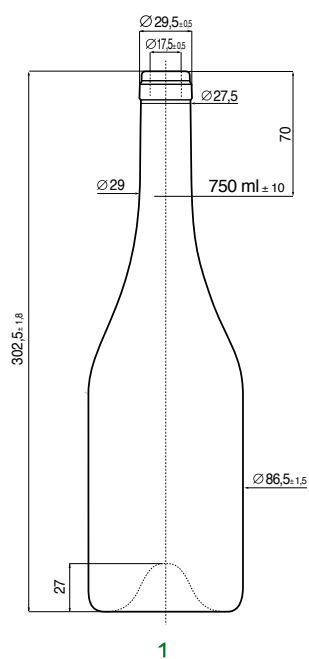

1 BRG COLLO LUNGO 750

750 600 676 507 BB11

2 BRG ELICA 750

750 600 704 528 BF44

3 BRG ALTA 750

750 550 784 588 BB11

MODELLI DEPOSITATI - REGISTERED DESIGN