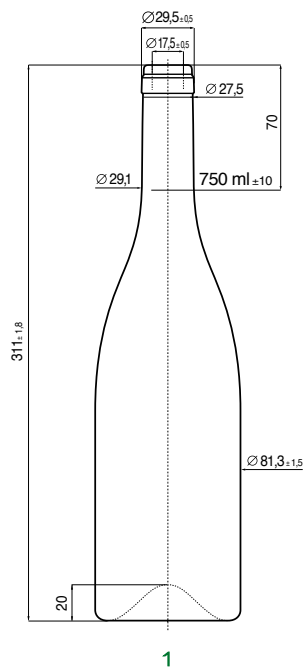

1 BRG **LIBERTY ECO** 750

750 550 1176 - BB11

2 BRG **ELEGANCE** 750

750 550 1183 - BB10

MODELLI DEPOSITATI - REGISTERED DESIGN