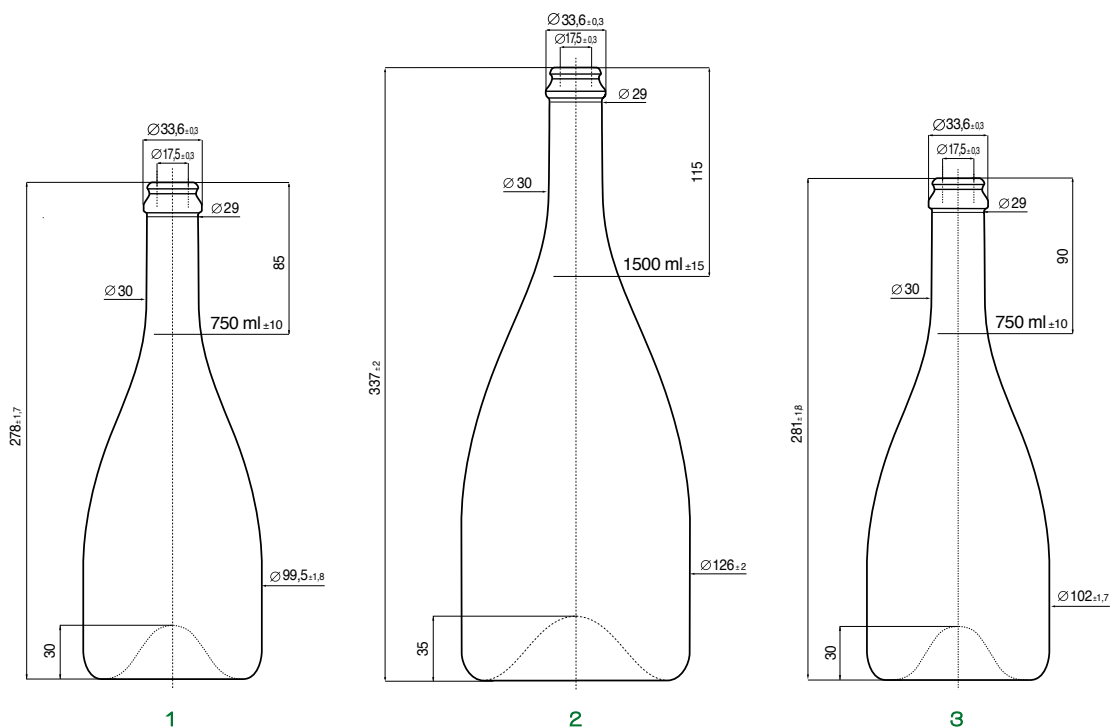

1 SPM PRESTIGE 750

750 750 508 - BC02

2 SPM PRESTIGE 1500

1500 1350 243 - BC02

3 CHA PRESTIGE 750

750 850 484 - BC02

MODELLI DEPOSITATI - REGISTERED DESIGN