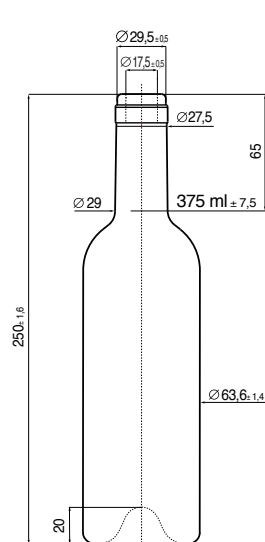

1 BRD ANTICA 375

375 450 1620 1296 BB11

2 BRD ANTICA 500

500 450 1056 - BB11

3 BRD ANTICA EXTRA 500

500 600 960 - BB11

MODELLI DEPOSITATI - REGISTERED DESIGN

1