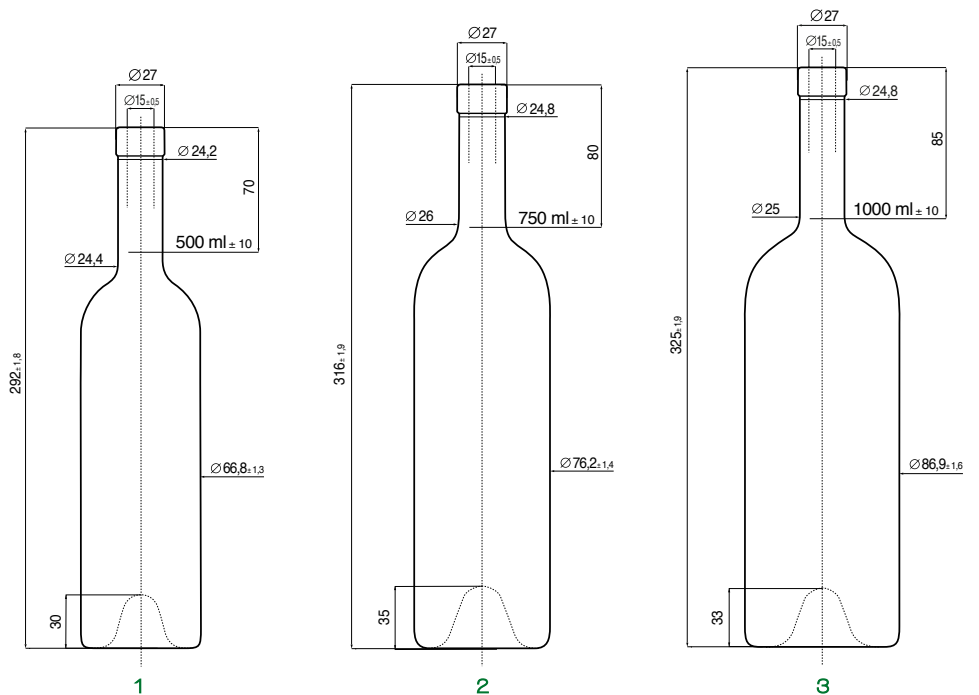

1 BRD **GOLIA C/STRETTO** 500
500 500 1192 894 BF65

2 BRD **GOLIA C/STRETTO** 750
750 600 900 675 BF31

3 BRD **GOLIA C/STRETTO** 1000
1000 750 507 - BF31

MODELLI DEPOSITATI - REGISTERED DESIGN