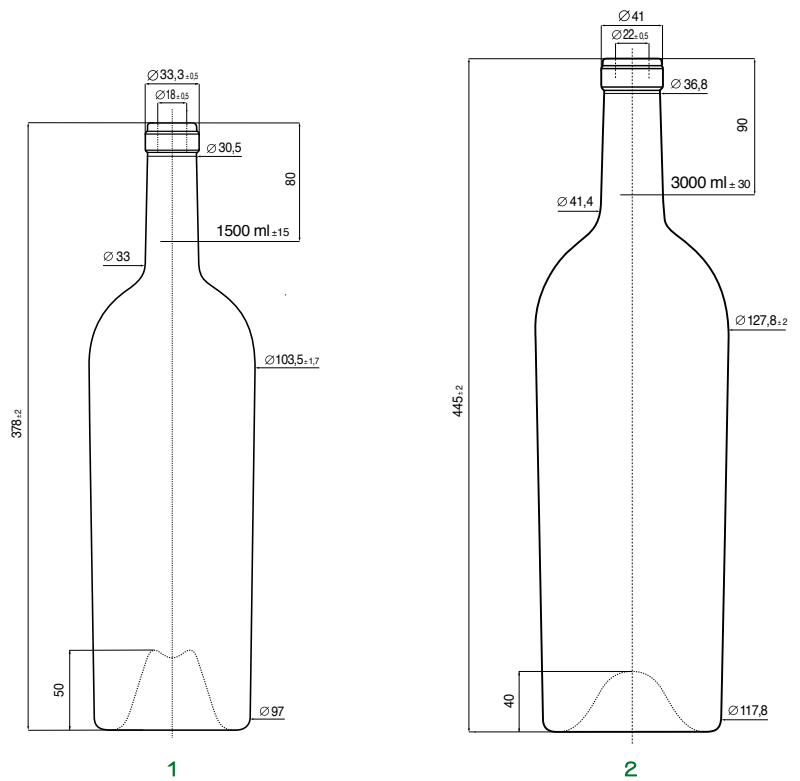

2 BRD STORICA 3000

3000 1750 189 126 BB27

MODELLI DEPOSITATI - REGISTERED DESIGN