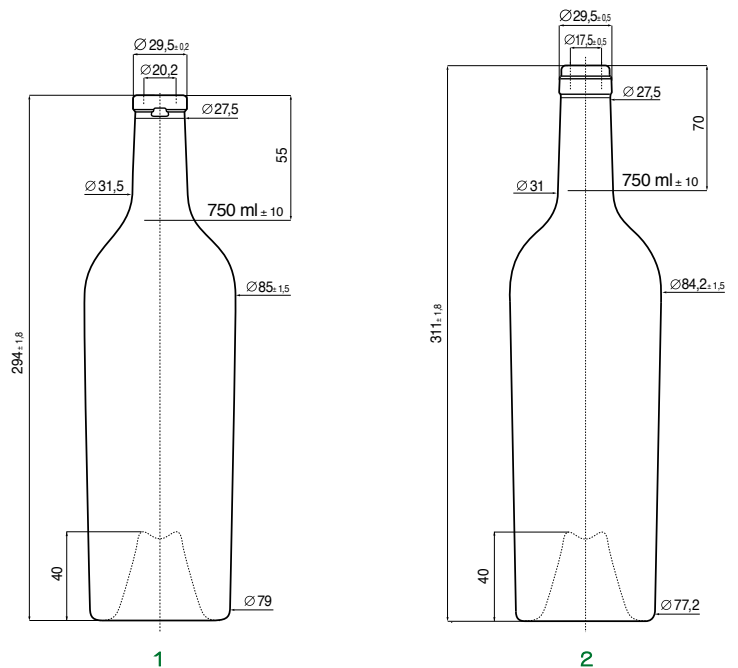

BRD MEDICEA 500ml

BRD MEDICEA LEGGERA 750ml

BRD MEDICEA 750ml

BRD MEDICEA LEGGERA 1500ml

1 BRD **MEDICEA V-L** 750
750 850 704 528 BF82

2 BRD **MEDICEA TOP** 750
750 850 572 429 BB11

MODELLI DEPOSITATI - REGISTERED DESIGN