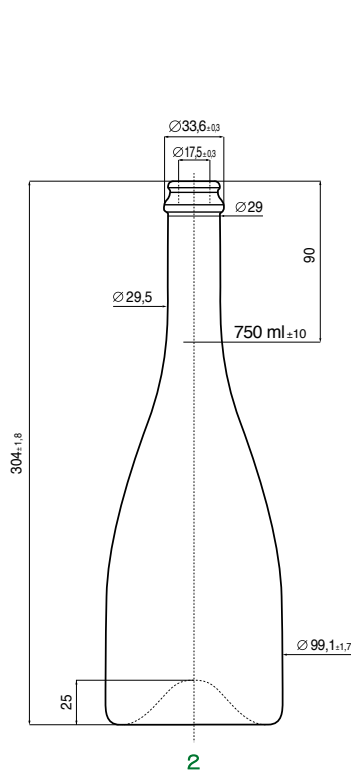

1 CHA TOSCA 375

375 500 1015 812 BC02

2 CHA TOSCA 750

750 850 508 381 BC02

3 CHA TOSCA 1500

1500 1750 243 162 BC02

MODELLI DEPOSITATI - REGISTERED DESIGN