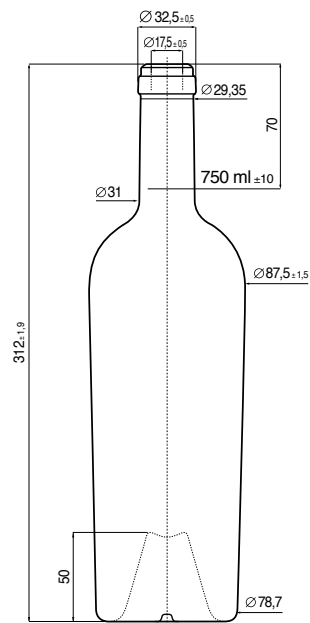

1 BRD EXCLUSIVE 750

750 1000 704 528 BF75

2 BRD EXCLUSIVE PLUS 750

750 1000 676 507 BB15

3 BRD OLD 750

750 750 704 528 BB36

MODELLI DEPOSITATI - REGISTERED DESIGN

2