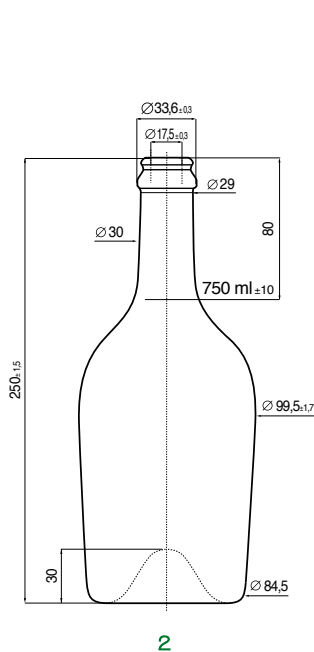

CHA **BOHEME** 750ml

CHA **RESERVE** 750ml

CHA **RESERVE** 1500ml

1 SPM BUTTERFLY 375
375 350 1218 1015 BC03

2 SPM BUTTERFLY 750
750 750 605 484 BC02

3 SPM BUTTERFLY 1500
1500 1350 308 231 BC02

MODELLI DEPOSITATI - REGISTERED DESIGN