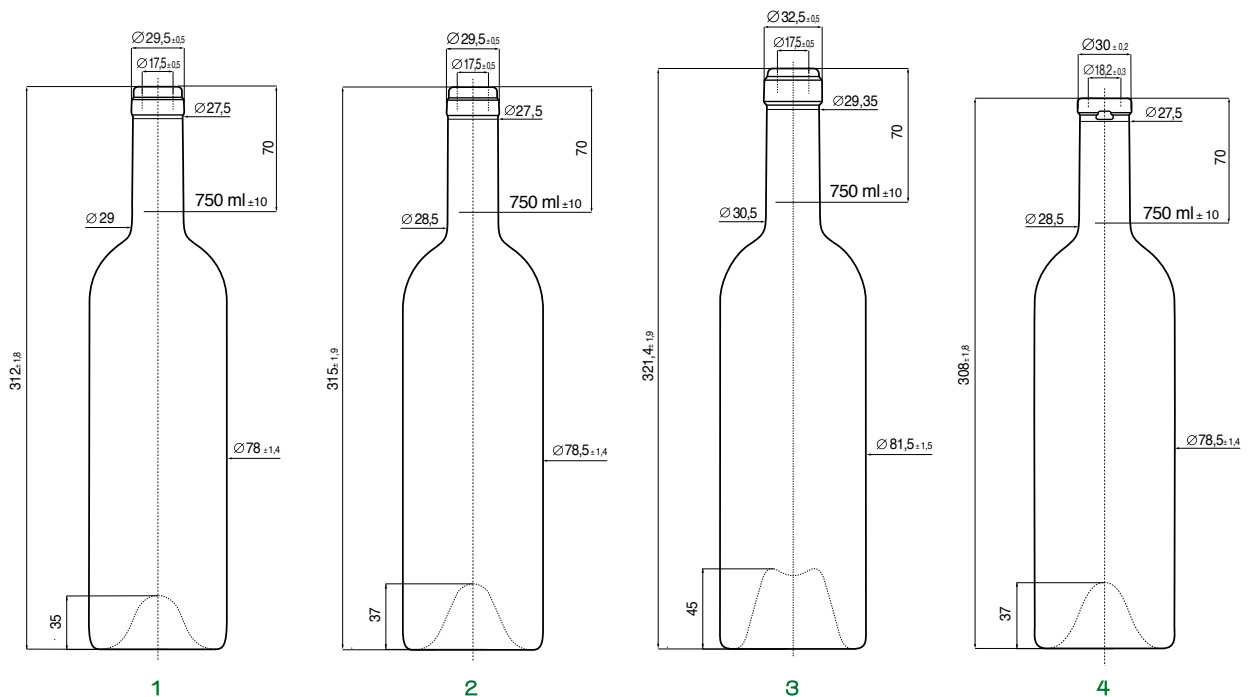

1 BRD GOLIA LEGGERA 750

750 650 840 630 BB11

2 BRD GOLIA 750

750 750 812 609 BB11

3 BRD GOLIA EXTRA 750

750 900 784 588 BB15

4 BRD GOLIA V-L 750

750 750 812 609 BF82

MODELLI DEPOSITATI - REGISTERED DESIGN