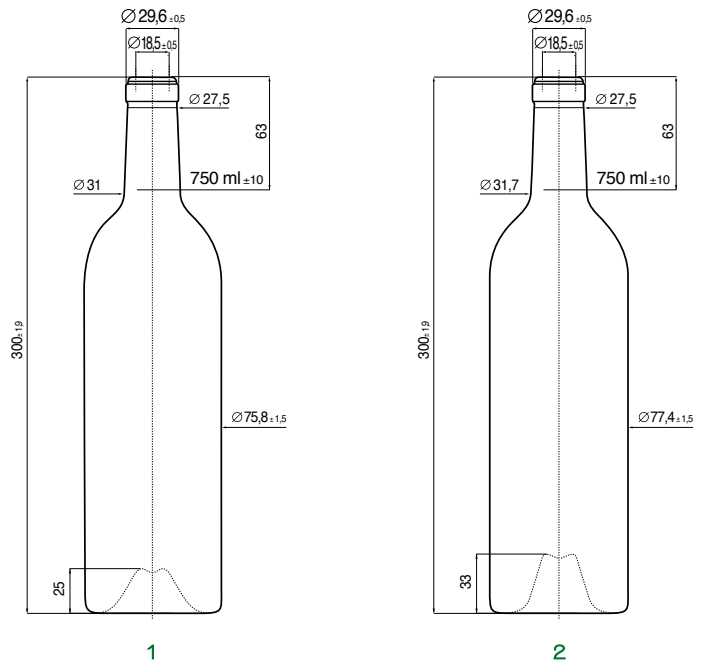

MODELLI DEPOSITATI - REGISTERED DESIGN

BRD **CRU NL** 750ml

BRD **CRU EXTRA** 750ml

BRD **GRAND CRU** 750ml

1 BRD **RESERVE LEGGERA** 750
750 550 900 675 BB72

2 BRD **RESERVE** 750
750 650 1575 - BB72

MODELLI DEPOSITATI - REGISTERED DESIGN