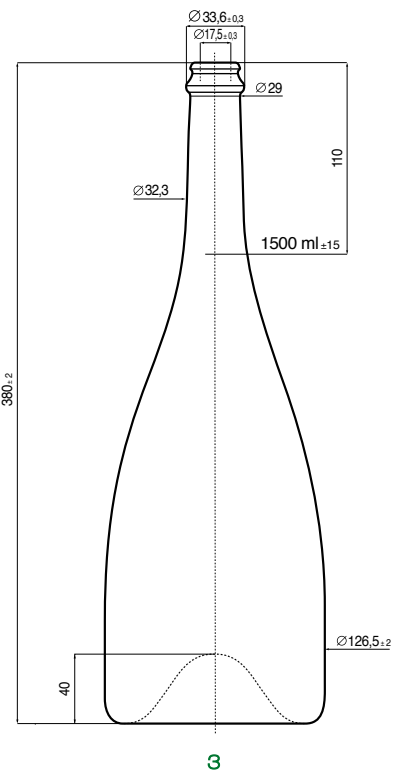

MODELLI DEPOSITATI - REGISTERED DESIGN

CHA **TOSCA** 375ml

CHA **TOSCA** 750ml

CHA **TOSCA** 1500ml

JER **TOSCA** 3000

3000 2950 84 - BC11

MODELLI DEPOSITATI - REGISTERED DESIGN

REN
ANE