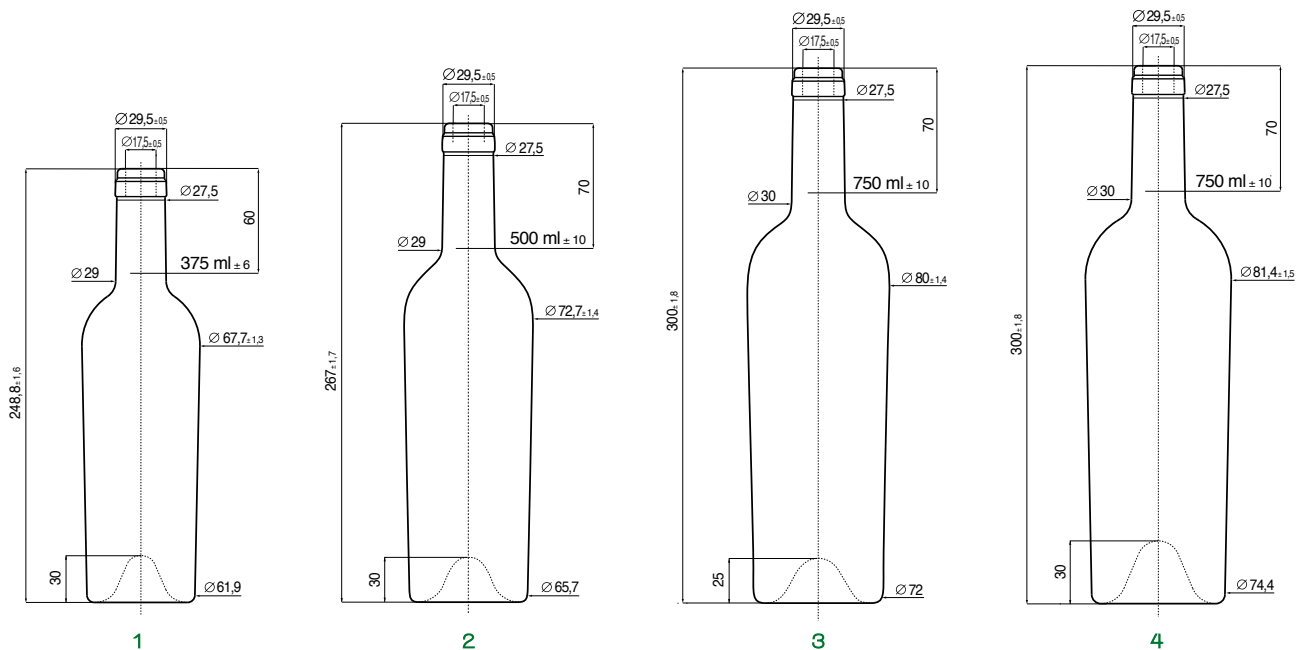

1 BRD STORICA 375	375	500	1400	1120	BB11
2 BRD STORICA 500	500	500	960	-	BB11
3 BRD STORICA LEGGERA 750	750	500	812	609	BB11
4 BRD STORICA 750	750	600	784	588	BB11

MODELLI DEPOSITATI - REGISTERED DESIGN