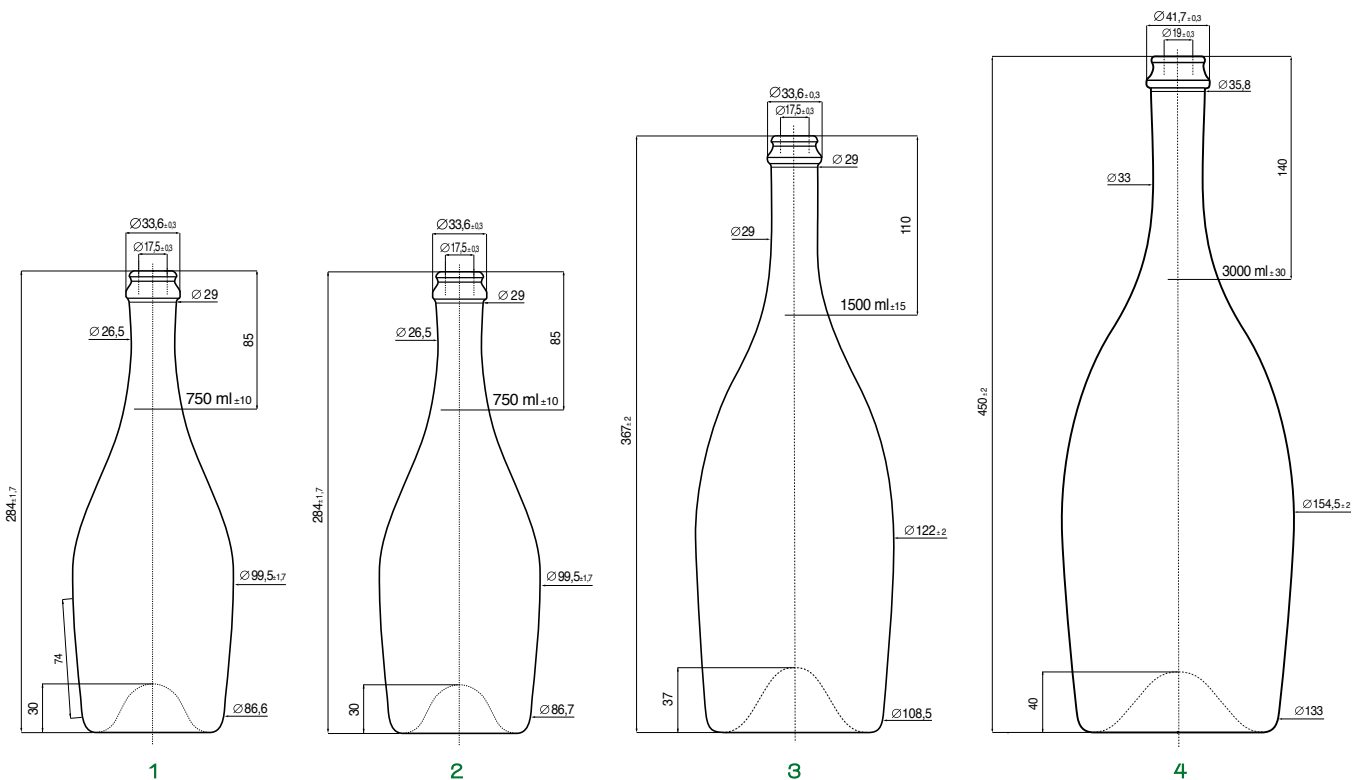

1	CHA CARMEN ET	750	850	508	381	BC02
2	CHA CARMEN	750	850	508	381	BC02
3	CHA CARMEN	1500	1750	243	-	BC02
4	JER CARMEN	3000	2950	126	84	BC11

MODELLI DEPOSITATI - REGISTERED DESIGN