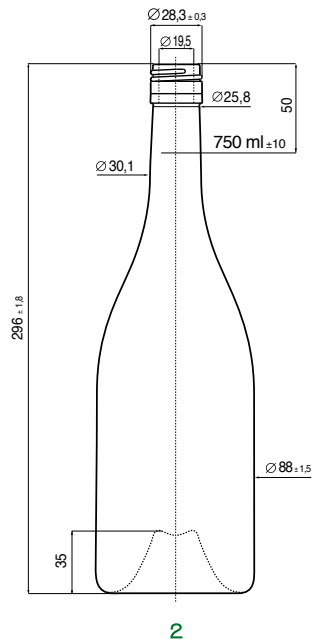

1 BRG PRESTIGE CRU 750

750 650 676 507 BB11

2 BRG PRESTIGE CRU BVS 750

750 650 676 507 BV79

3 BRG PRESTIGE EXTRA 750

750 750 600 450 BB11

MODELLI DEPOSITATI - REGISTERED DESIGN