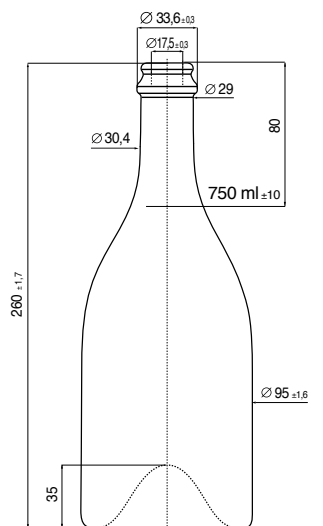

SPM **CUVEE PRESTIGE** 750ml

2