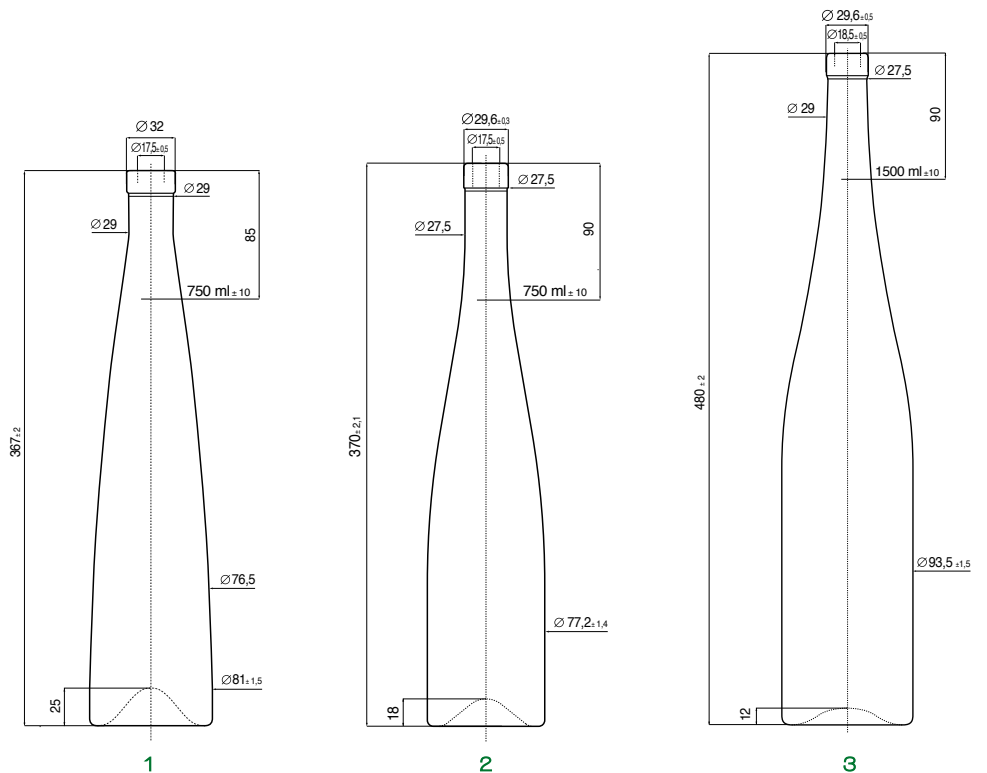

1 RENANA ELITE 750	750	750	588	-	BF88
2 RENANA TOP 750	750	600	630	-	BF44
3 RENANA TOP 1500	1500	1250	240	-	BF48

MODELLI DEPOSITATI - REGISTERED DESIGN

RENANA **ELITE** 750ml

RENANA **TOP** 750ml

1 RENANA CRU LEGGERA 750