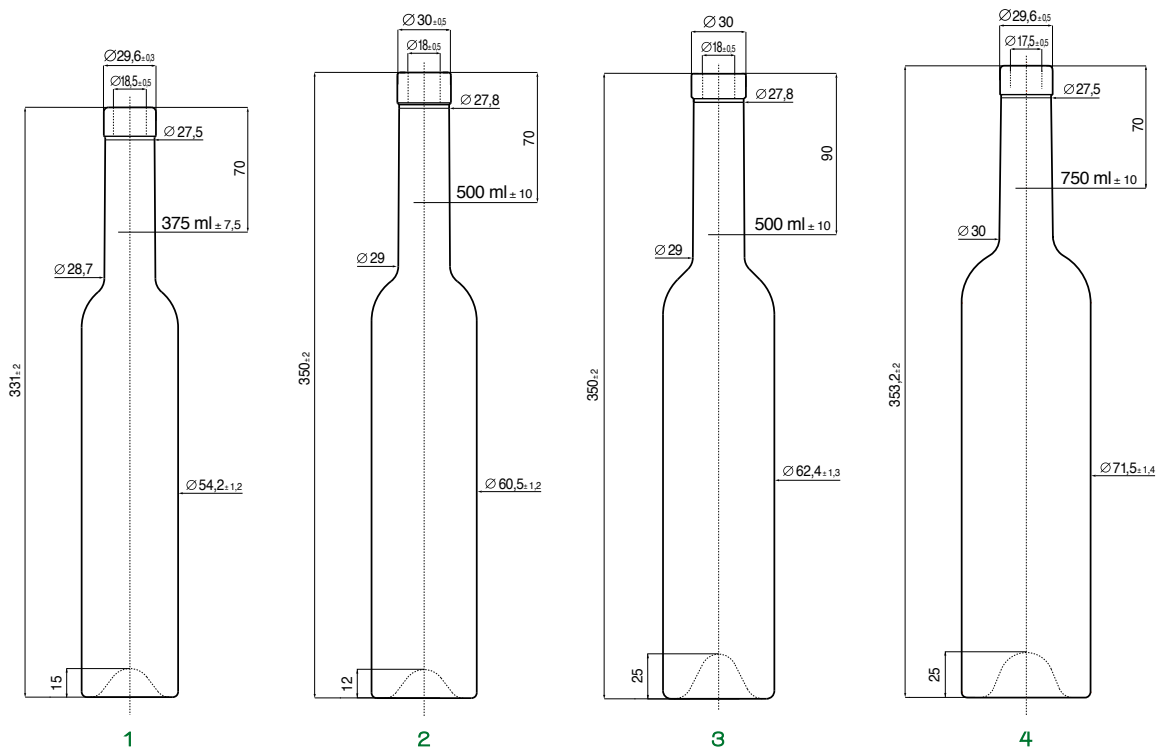

1 BRD AVVENIRE 375	375	450	1020	-	BF48
2 BRD AVVENIRE LEGGERA 500	500	500	1113	-	BF11
3 BRD AVVENIRE 500	500	600	999	-	BF04
4 BRD AVVENIRE 750	750	600	768	-	BF44

MODELLI DEPOSITATI - REGISTERED DESIGN