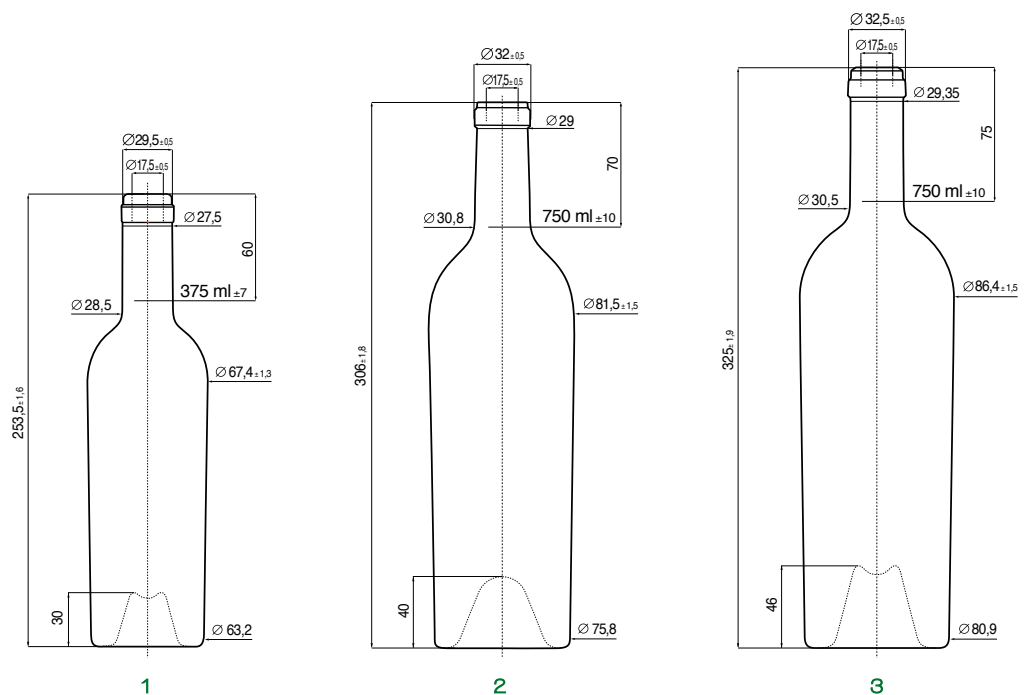

BRD MEDICEA VINOLOK 750ml

BRD MEDICEA TOP 750ml

1 BRD PLUS 375	375	500	952	-	BB11
2 BRD PLUS ECO 750	750	750	784	588	BB47
3 BRD PLUS 750	750	1200	429	-	BB15

MODELLI DEPOSITATI - REGISTERED DESIGN

	mi	g			
1 BRD CRU 375	375	450	1620	1296	BB57
2 BRD CRU 750	750	600	832	624	BB44
3 BRD CRU 1500	1500	900	381	-	BB44