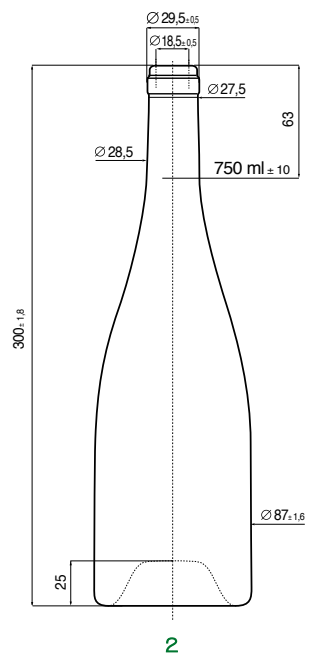

1 BRG **LIBERTY ECO** 750

750 550 1176 - BB11

2 BRG **ELEGANCE** 750

750 550 1183 - BB10

MODELLI DEPOSITATI - REGISTERED DESIGN