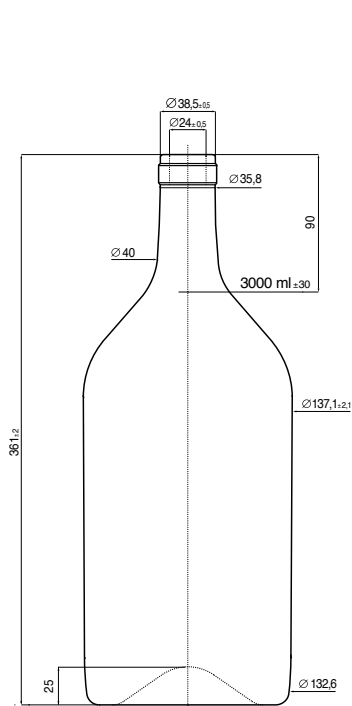

1 BRD ANTICA 3000

3000 1350 192 - BB08

2 BRD ANTICA EXTRA 3000

3000 1750 204 136 BB08

3 BRD FRANCIA 3000

3000 1750 168 - BB08

MODELLI DEPOSITATI - REGISTERED DESIGN

1