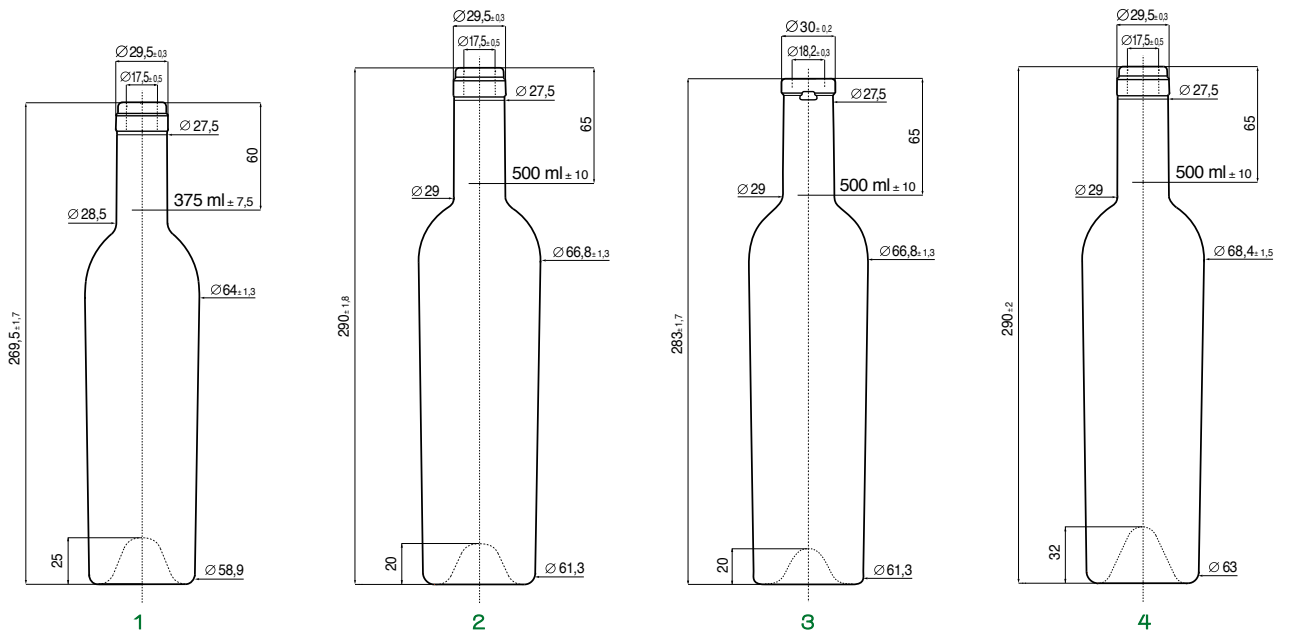

1 BRD LIBERTY XV 375	375	500	1296	-	BB11
2 BRD LIBERTY XV LEGG. 500	500	450	1192	894	BB11
3 BRD LIBERTY XV V-L 500	500	450	1192	894	BF82
4 BRD LIBERTY XV 500	500	500	1156	867	BB11

MODELLI DEPOSITATI - REGISTERED DESIGN