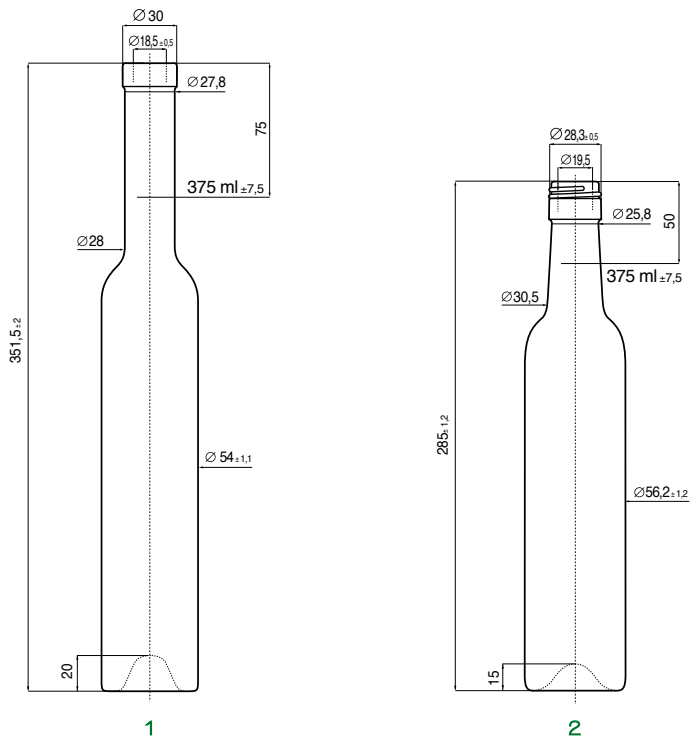

1 BRD **PECHINO 375**
375 500 1353 - BF37

2 BRD **VINUVA BVS 375**
375 400 1640 1230 BV79

MODELLI DEPOSITATI - REGISTERED DESIGN