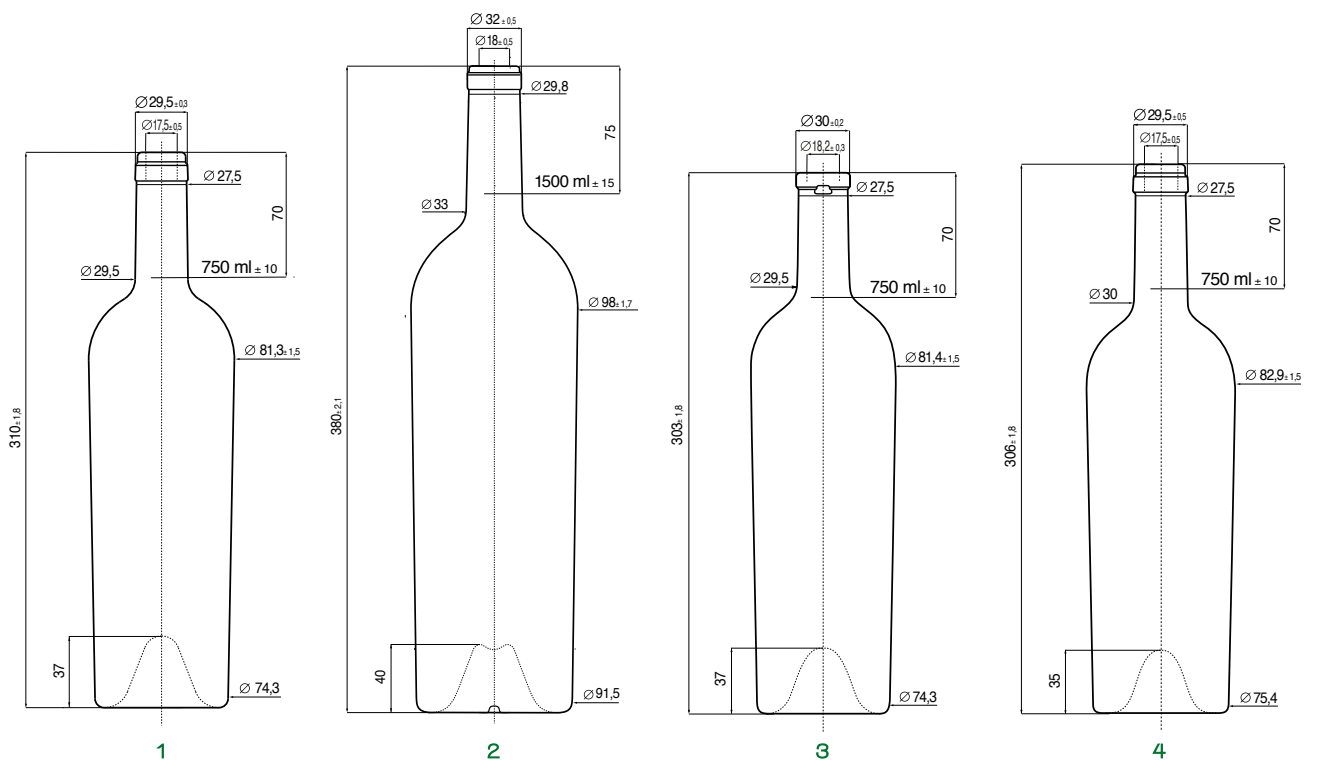

1 BRD STORICA EXTRA 750

750 750 784 588 BB11

2 BRD STORICA EXTRA 1500

1500 1000 381 254 BB69

3 BRD STORICA EXTRA V-L 750

750 750 784 588 BF82

4 BRD STORICA SUPREME 750

750 750 728 546 BB11

MODELLI DEPOSITATI - REGISTERED DESIGN