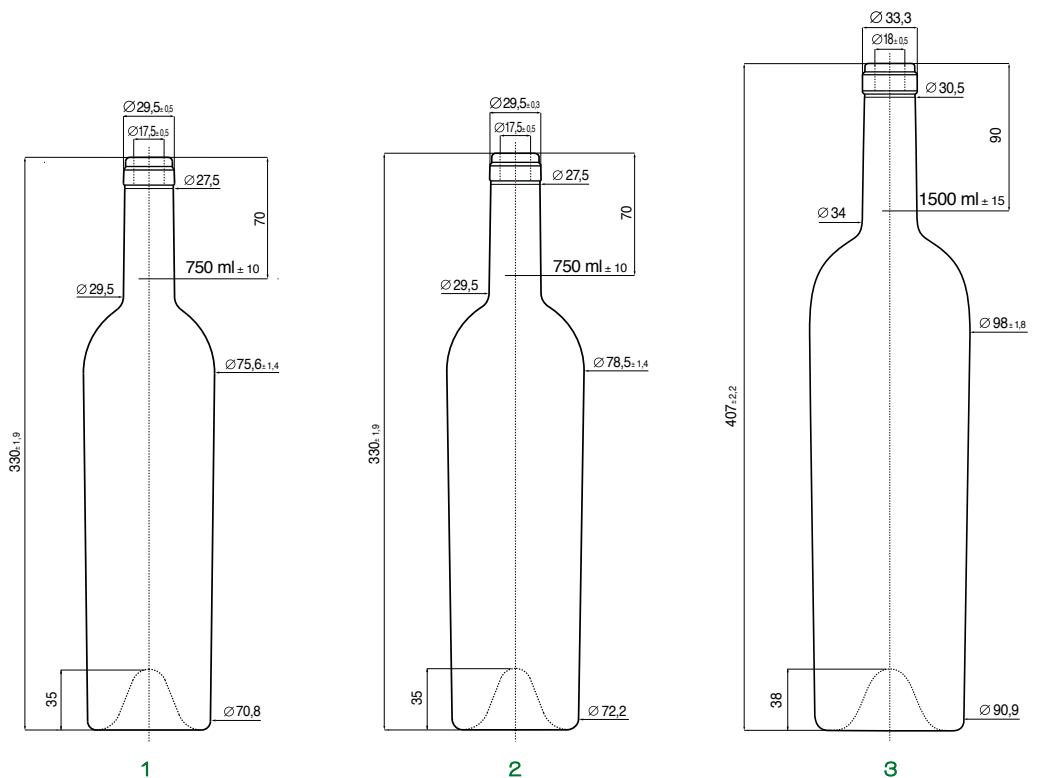

1 BRD LIBERTY XV LEGG. 750	750	600	699	-	BB11
2 BRD LIBERTY XV 750	750	750	609	-	BB11
3 BRD LIBERTY XV 1500	1500	1350	399	266	BB09

MODELLI DEPOSITATI - REGISTERED DESIGN