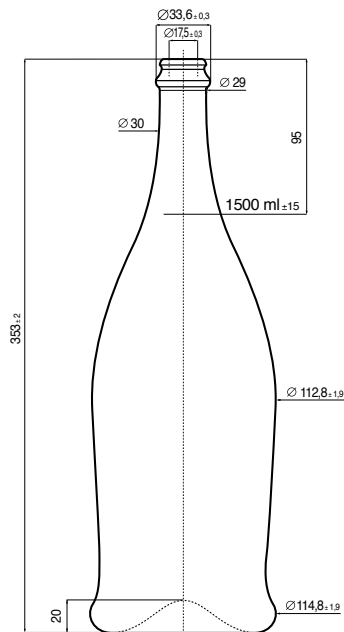

CHA **MEDEA** 1500ml

1 SPM MIRAGE 375	375	350	1445	1156	BC03
2 SPM MIRAGE 1500	1500	1350	300	-	BC02
3 JER MIRAGE 3000	3000	2950	144	96	BC11

MODELLI DEPOSITATI - REGISTERED DESIGN

1

2

3

SPM **MIRAGE** 375ml

SPM **MIRAGE** 1500ml