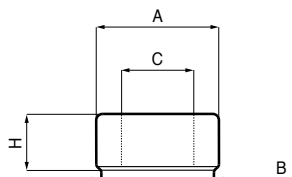

BOCCA FASCETTA

CODICE	A	B	C	H
BF04	30	27,8	18	14
BF11	29,5	27,8	18	18
BF13	32	29	18,5	15
BF31	27	24,8	15	16
BF37	30	27,8	18,5	14
BF43	28,4	25,8	17,5	14
BF44	29,6	27,5	17,5	16,2
BF48	29,6	27,5	18,5	16,2
BF65	27	24,2	15	16
BF69	30	27,7	17,5	15
BF75	33,2	31	18,5	18
BF81	31,5	27,8	18	31
BF88	32	29	17,5	15