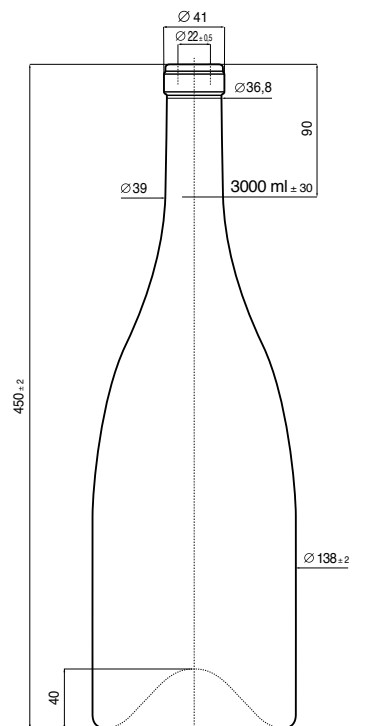

1 BRG PRESTIGE 1500
1500 850 315 - BB09

2 BRG PRESTIGE BVS 1500
1500 850 315 - BV79

3 BRG PRESTIGE 3000
3000 1750 168 112 BB27

MODELLI DEPOSITATI - REGISTERED DESIGN

3