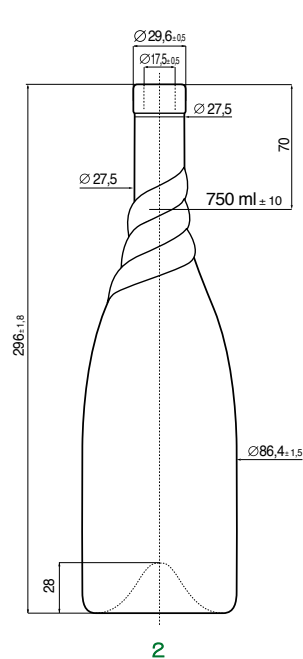

1 BRG COLLO LUNGO 750

750 600 676 507 BB11

2 BRG ELICA 750

750 600 704 528 BF44

3 BRG ALTA 750

750 550 784 588 BB11

MODELLI DEPOSITATI - REGISTERED DESIGN