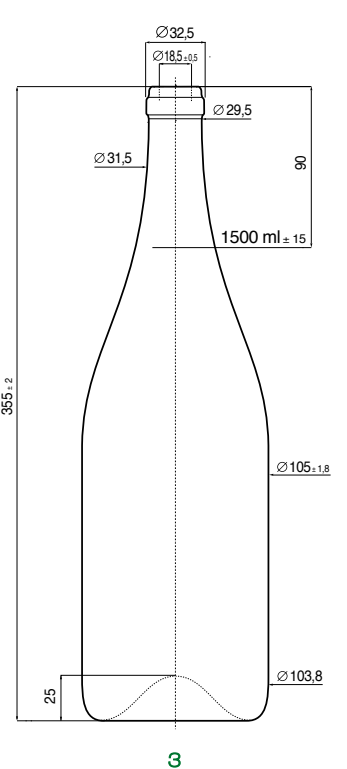

MODELLI DEPOSITATI - REGISTERED DESIGN