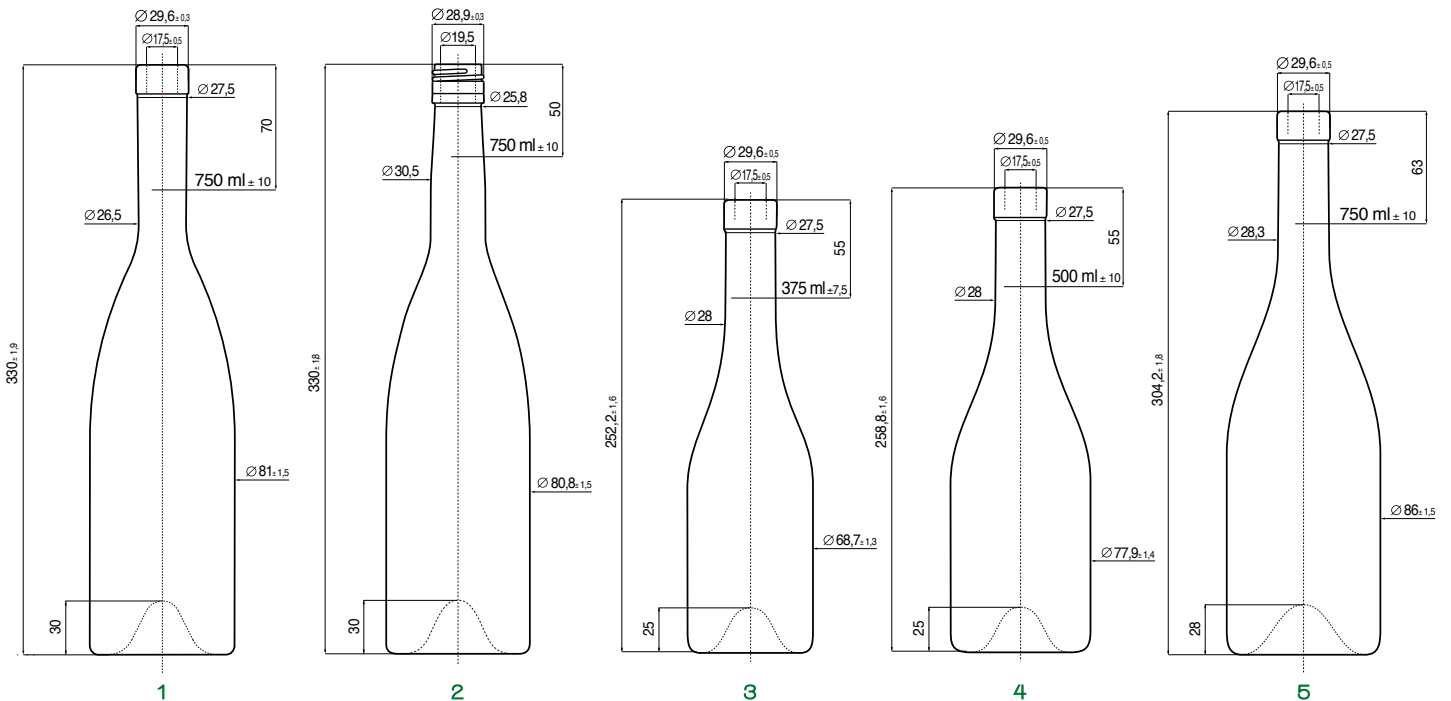

1 BRG SOFIA 750	750	600	588	-	BF44
2 BRG SOFIA BVS 750	750	600	588	-	BV79
3 BRG SORGENTE 375	375	350	1360	1088	BF44
4 BRG SORGENTE 500	500	450	840	-	BF44
5 BRG SORGENTE 750	750	550	704	528	BF44

MODELLI DEPOSITATI - REGISTERED DESIGN