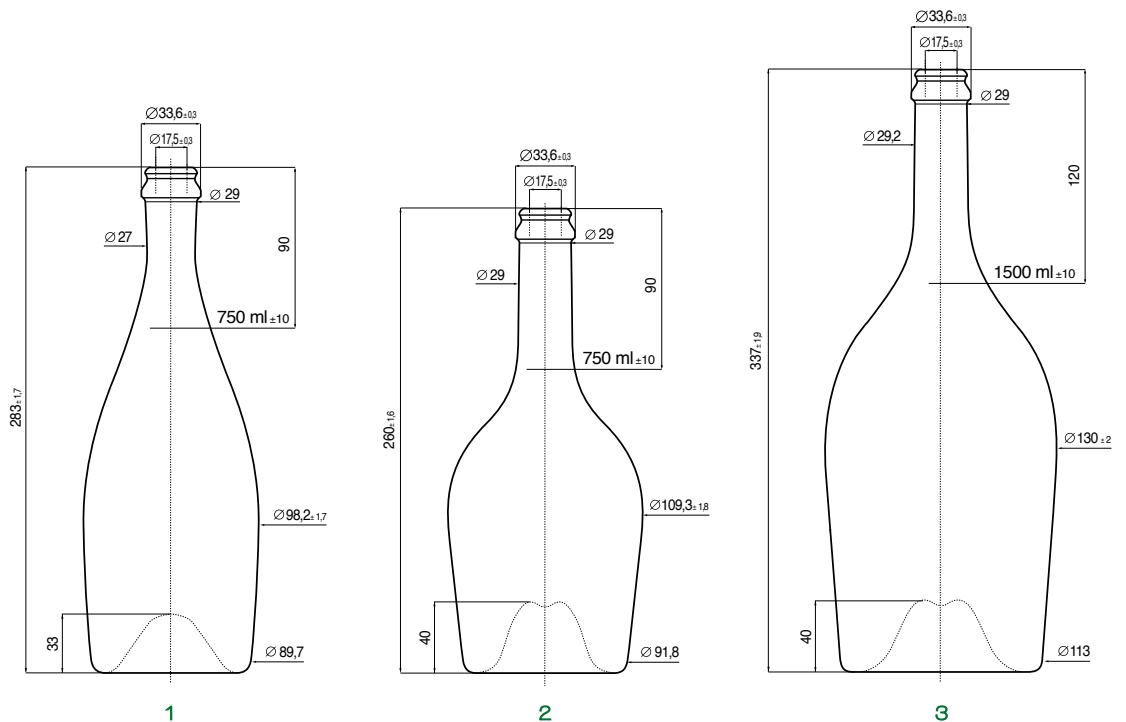

2

SPM **TESEO** 750ml

SPM **VENEZIA** 750ml

1 CHA BOHEME	750				
	750	900	532	-	BC02
2 CHA RESERVE	750				
	750	850	420	-	BC02
3 CHA RESERVE	1500				
	1500	1750	204	-	BC02

MODELLI DEPOSITATI - REGISTERED DESIGN