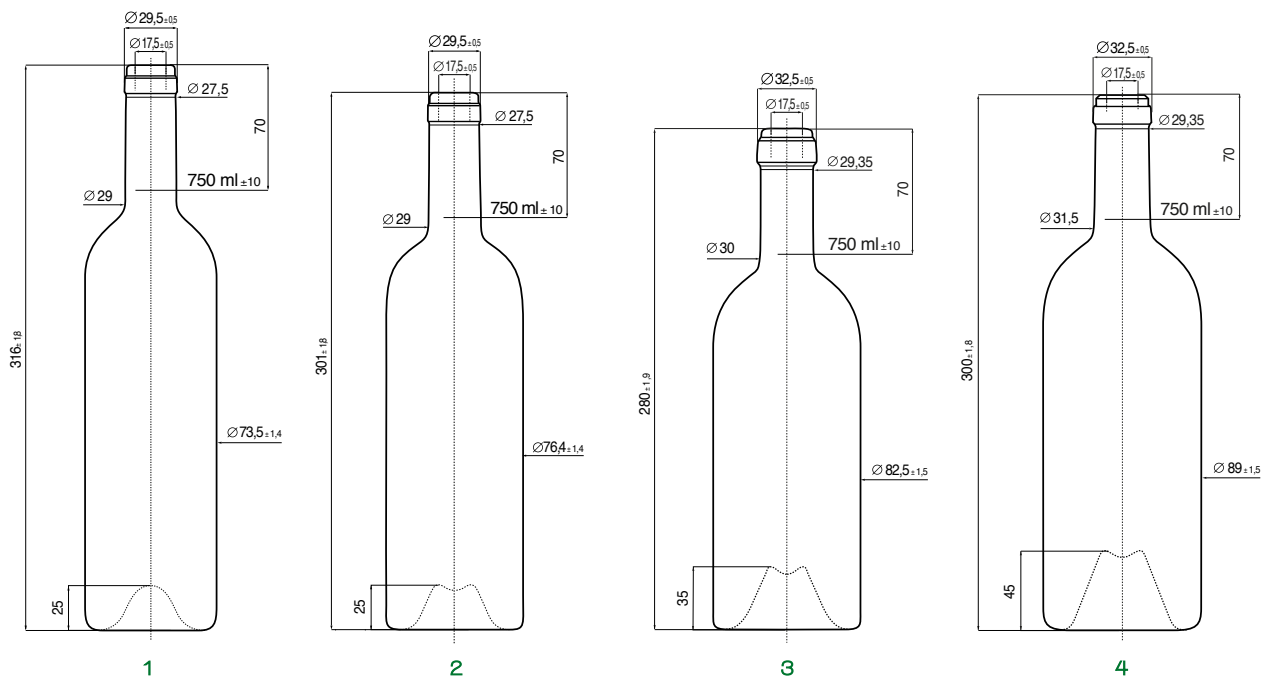

2 BRD DECO ETRUSCA 750

750 500 900 675 BB11

3 BRD CLASSIQUE 750

750 600 784 - BB14

4 BRD CLASSIQUE PLUS 750

750 1200 632 474 BB15

MODELLI DEPOSITATI - REGISTERED DESIGN

BRD **EURO** 750ml