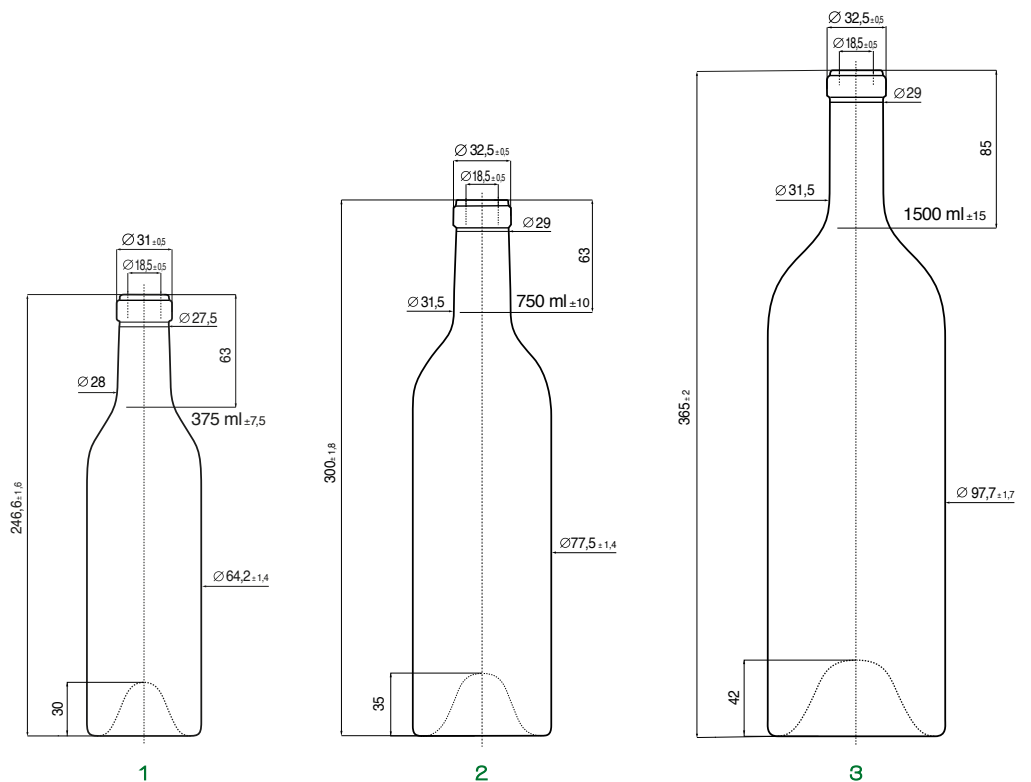

mi	g			
1 BRD CRU 375	375	450	1620	1296	BB57
2 BRD CRU 750	750	600	832	624	BB44
3 BRD CRU 1500	1500	900	381	-	BB44

MODELLI DEPOSITATI - REGISTERED DESIGN