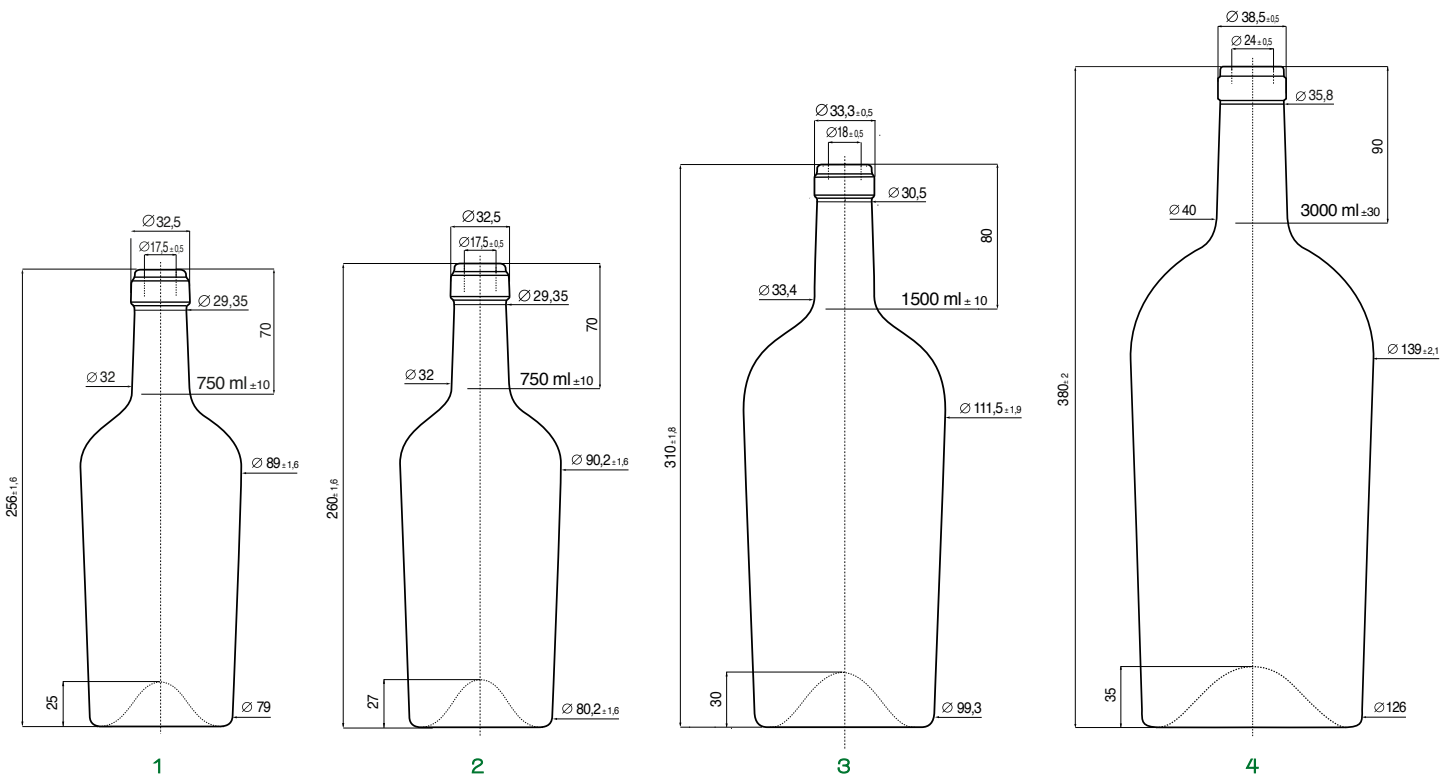

1 BRD IMPERIALE LEGG. 750	750	500	676	-	BB14
2 BRD IMPERIALE 750	750	600	632	-	BB14
3 BRD IMPERIALE 1500	1500	850	400	300	BB09
4 BRD IMPERIALE 3000	3000	1350	192	128	BB08

MODELLI DEPOSITATI - REGISTERED DESIGN