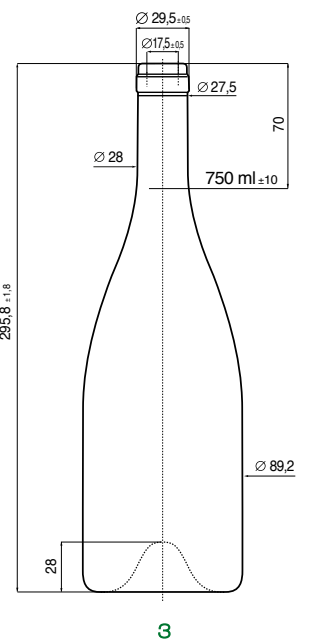

1 BRG PRESTIGE CRU 750

750 650 676 507 BB11

2 BRG PRESTIGE CRU BVS 750

750 650 676 507 BV79

3 BRG PRESTIGE EXTRA 750

750 750 600 450 BB11

MODELLI DEPOSITATI - REGISTERED DESIGN