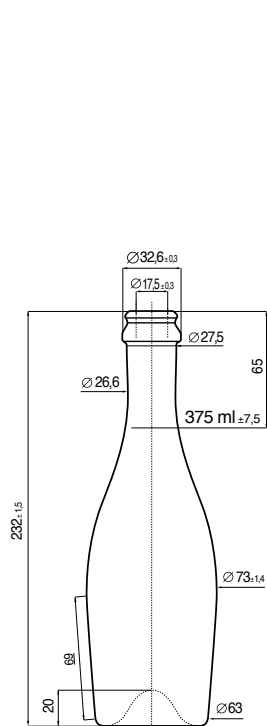

1 SPM CARMEN ET 375

375 350 1165 - BC03

2 SPM CARMEN ET 750

750 720 576 432 BC02

3 SPM CARMEN ET 1500

1500 1350 258 - BC02

MODELLI DEPOSITATI - REGISTERED DESIGN

1