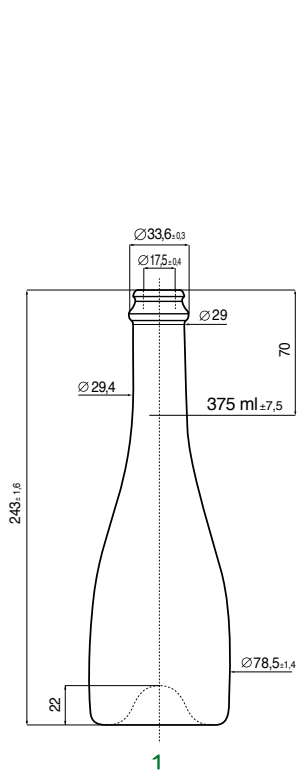

1 CHA TOSCA 375

375 500 1015 812 BC02

2 CHA TOSCA 750

750 850 508 381 BC02

3 CHA TOSCA 1500

1500 1750 243 162 BC02

MODELLI DEPOSITATI - REGISTERED DESIGN