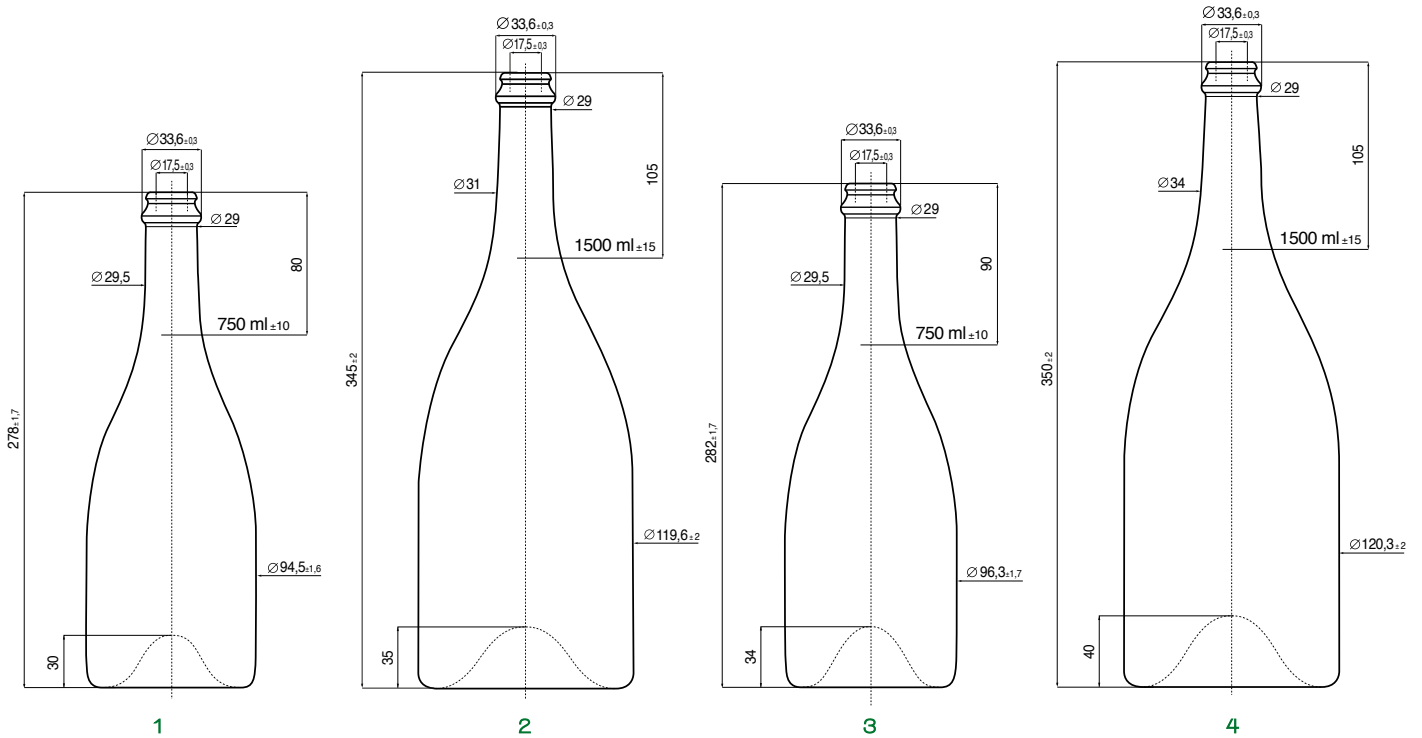

4 CHA CRU 1500

1500 1750 258 - BC02

MODELLI DEPOSITATI - REGISTERED DESIGN

1 SPM **EXCLUSIVE C/LARGO** 750
750 750 762 - BC02

2 SPM **EXCLUSIVE** 1500
1500 1350 324 243 BC02

MODELLI DEPOSITATI - REGISTERED DESIGN