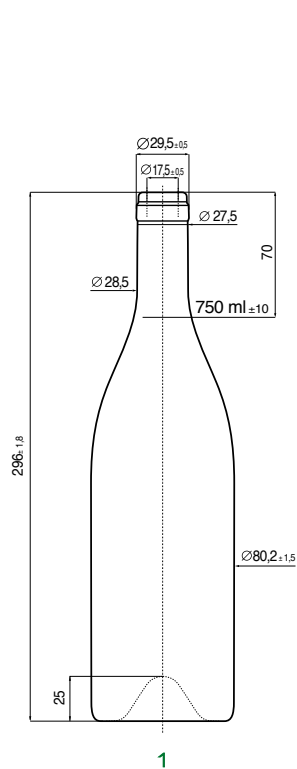

MODELLI DEPOSITATI - REGISTERED DESIGN