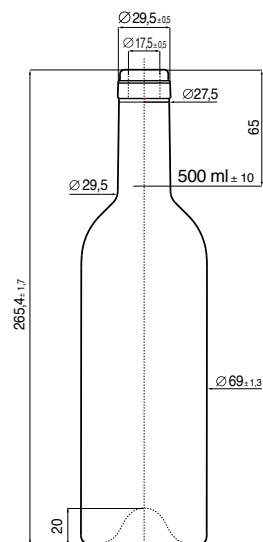

1 BRD ANTICA 375

375 450 1620 1296 BB11

2 BRD ANTICA 500

500 450 1056 - BB11

3 BRD ANTICA EXTRA 500

500 600 960 - BB11

MODELLI DEPOSITATI - REGISTERED DESIGN

1

2

3