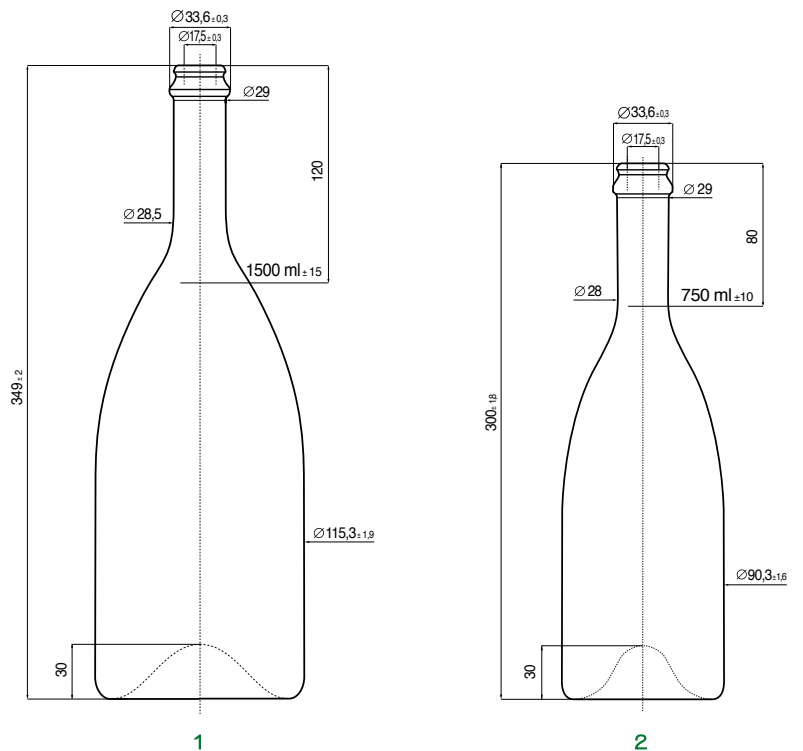

3 SPM **ARMONIA** 750
750 750 936 - BC02

MODELLI DEPOSITATI - REGISTERED DESIGN

1 SPM ARMONIA 1500	1500	1350	300	-	BC02
2 CHA ARMONIA 750	750	850	600	450	BC02

MODELLI DEPOSITATI - REGISTERED DESIGN

SPM **ARMONIA** 1500ml