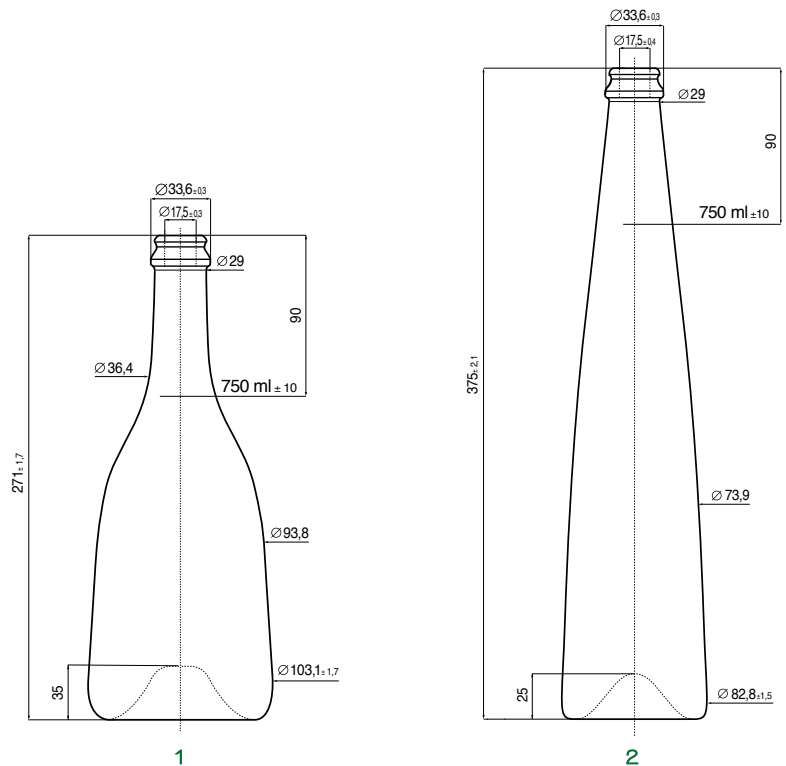

CHA RENANA PUNTO 750ml

2 CHA **RENANA PUNTO** 750

750 850 588 - BC02

MODELLI DEPOSITATI - REGISTERED DESIGN