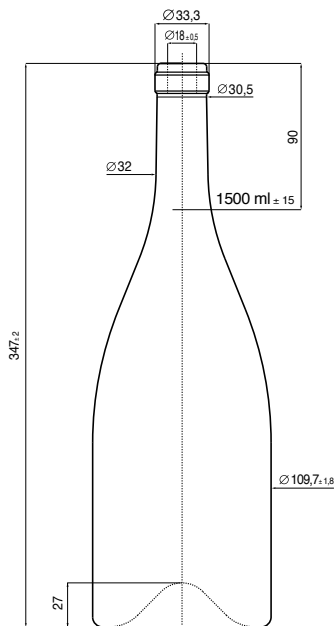

1 BRG PRESTIGE 1500
1500 850 315 - BB09

2 BRG PRESTIGE BVS 1500
1500 850 315 - BV79

3 BRG PRESTIGE 3000
3000 1750 168 112 BB27

MODELLI DEPOSITATI - REGISTERED DESIGN

1