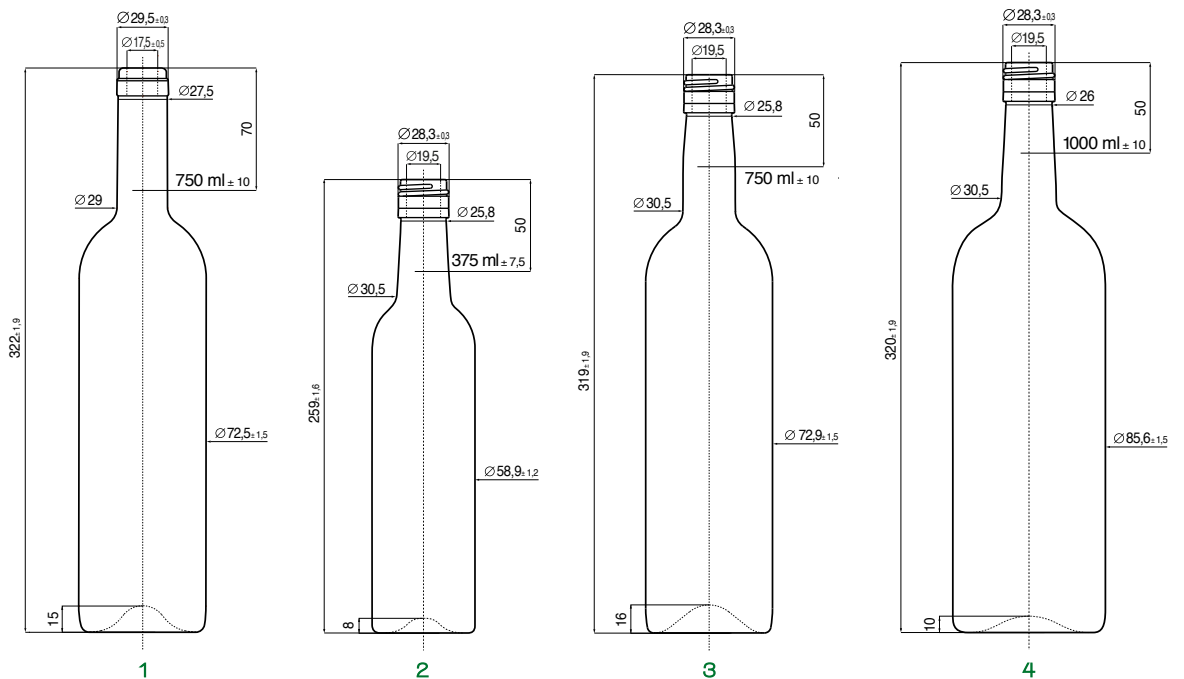

1 BRD TIFFANY 750

750 500 960 720 BB11

2 BRD TIFFANY BVS 375

375 350 1520 - BV79

3 BRD TIFFANY BVS 750

750 500 960 720 BV79

4 BRD TIFFANY BVS 1000

1000 750 704 528 BV79

MODELLI DEPOSITATI - REGISTERED DESIGN