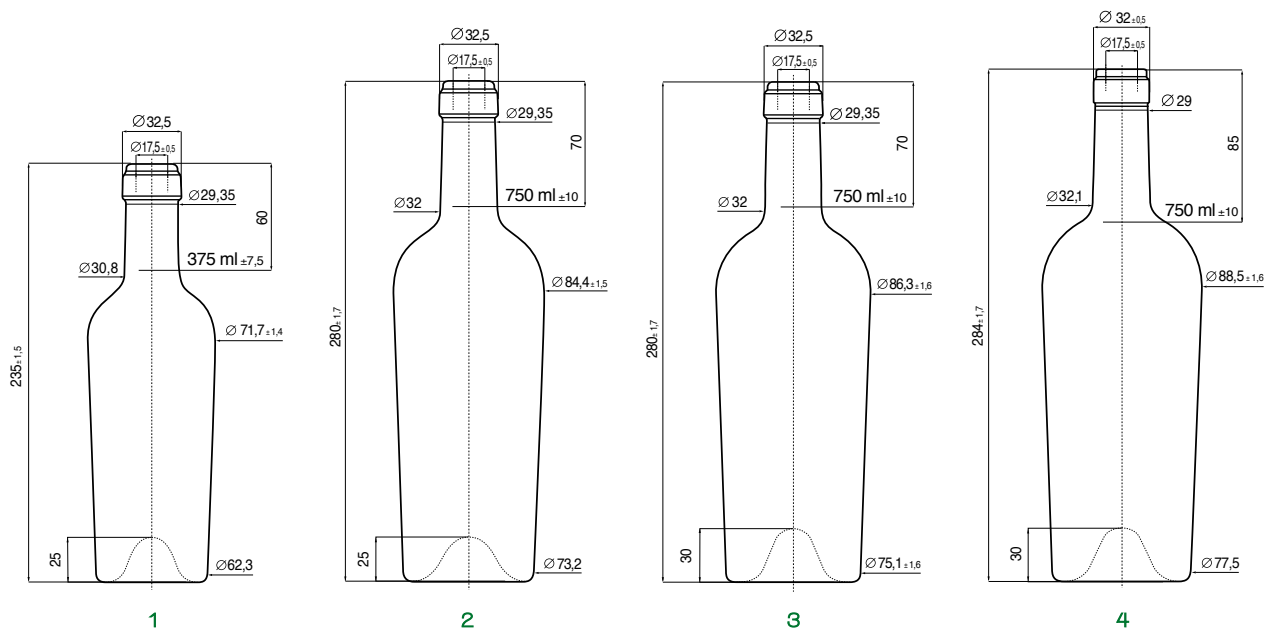

375 500 1280 1024 BB14

2 BRD IMPERIALE ALTA LEGG. 750

750 500 704 - BB14

3 BRD IMPERIALE ALTA 750

750 600 704 - BB14

4 BRD IMPERIALE ALTA EXTRA 750

750 750 624 468 BB18

MODELLI DEPOSITATI - REGISTERED DESIGN