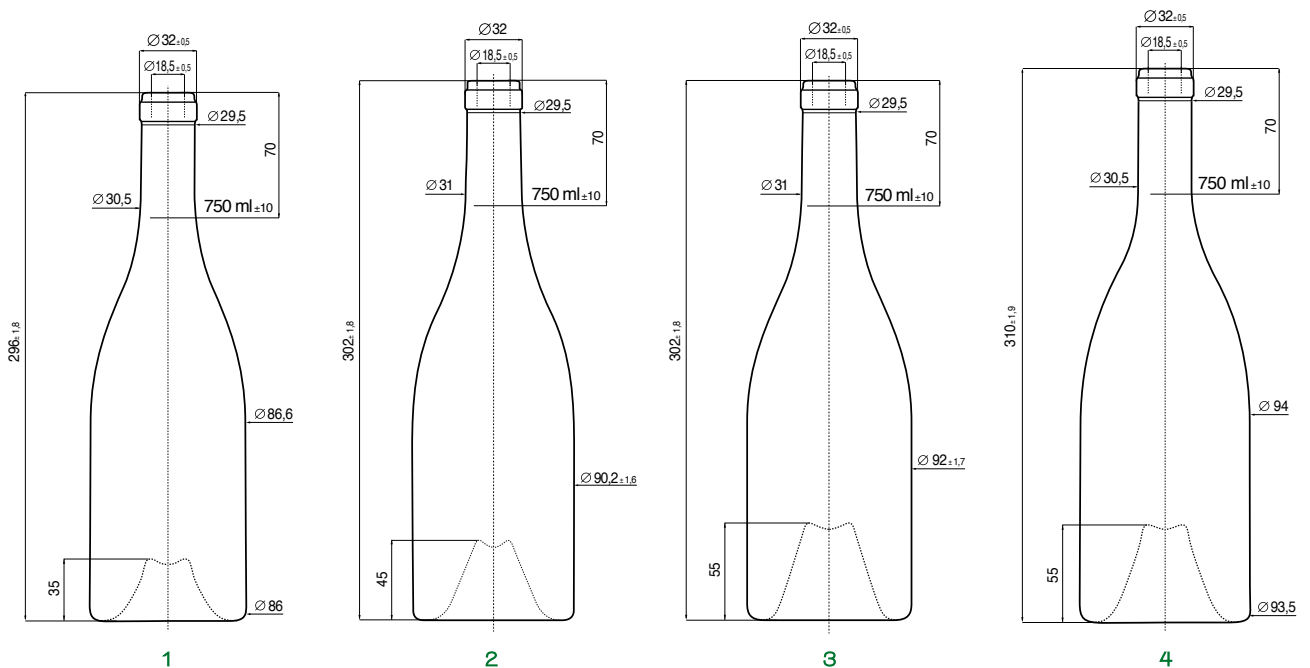

750 850 480 360 BB41

3 BRG **ELITE OLD** 750

750 850 600 450 BB41

4 BRG **ELITE PLUS** 750

750 1200 560 420 BB41

MODELLI DEPOSITATI - REGISTERED DESIGN

BRG **ELITE CRU** 750ml

BRG **ELITE** 750ml