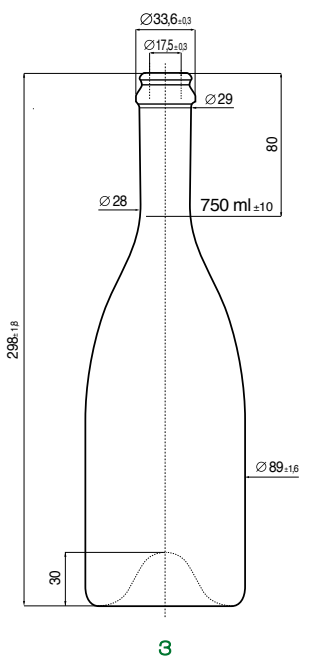

1 SPM **ARMONIA** 375
375 350 1280 - BC02

2 SPM **ARMONIA LEGGERA** 750
750 600 704 528 BC02

3 SPM **ARMONIA** 750
750 750 936 - BC02

MODELLI DEPOSITATI - REGISTERED DESIGN