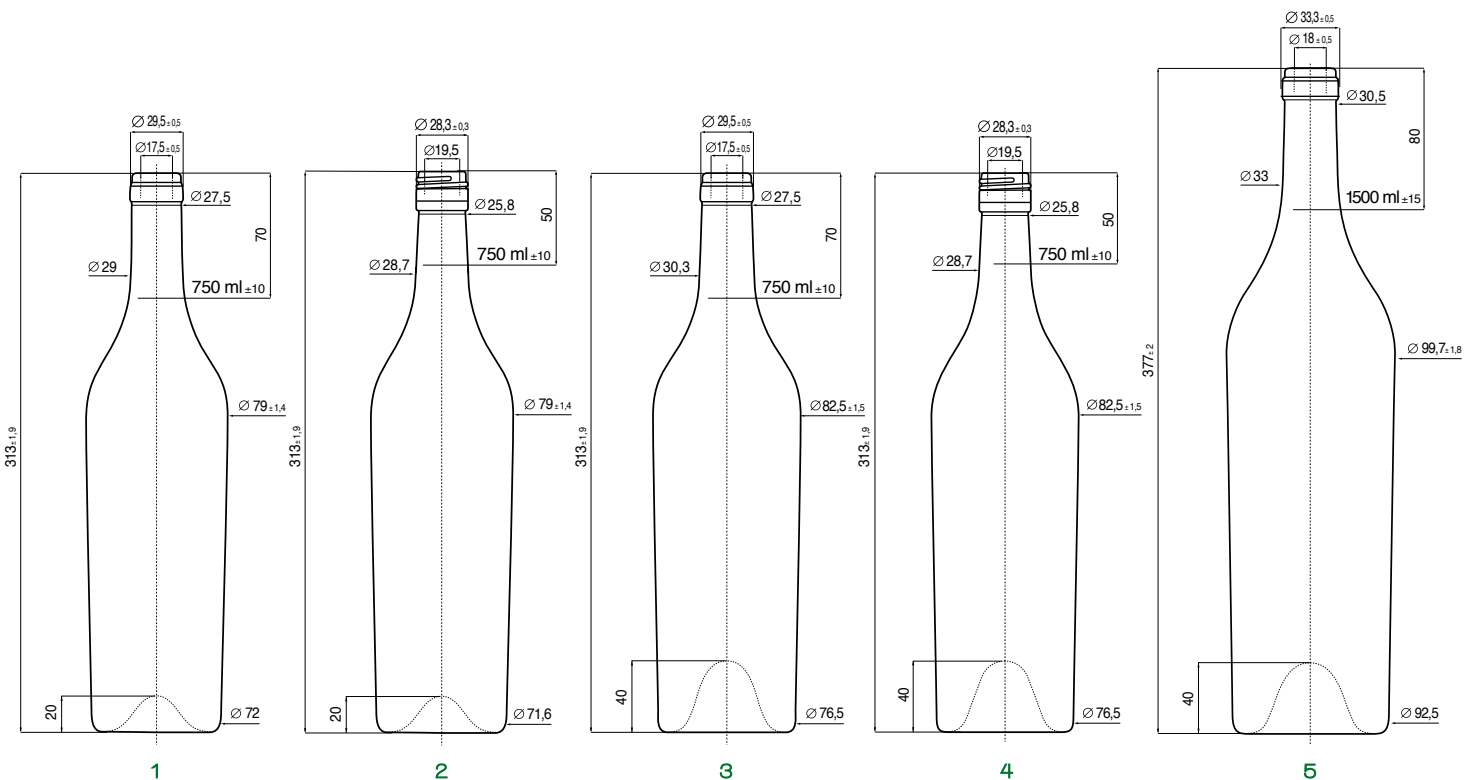

1 BRD GRAN DUCALE ECO 750
750 550 812 609 BB11

2 BRD GRAN DUCALE ECO BVS 750
750 550 812 609 BV79

3 BRD GRAN DUCALE 750
750 750 728 546 BB11

4 BRD GRAN DUCALE BVS 750
750 750 736 552 BV79

5 BRD GRAN DUCALE 1500
1500 900 381 - BB09

MODELLI DEPOSITATI - REGISTERED DESIGN