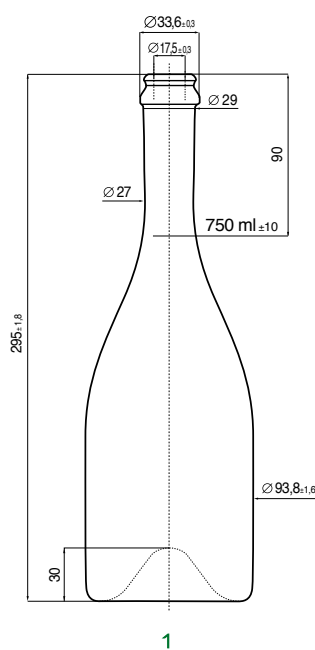

JER **EXCLUSIVE** 3000ml

1 SPM **GRAND CRU** 750
750 750 576 432 BC02

2 CHA **GRAND CRU** 750
750 850 576 432 BC02

MODELLI DEPOSITATI - REGISTERED DESIGN

SPM **GRAND CRU** 750ml

CHA **GRAND CRU** 750ml

1 SPM MEDEA 750	750	750	576	432	BC02
2 CHA MEDEA 750	750	850	576	432	BC02