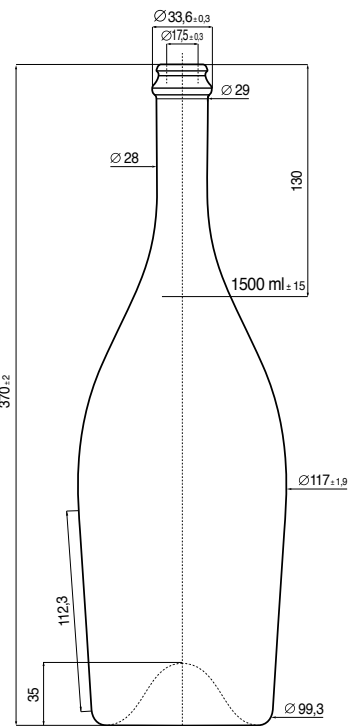

1500 1350 258 - BC02

MODELLI DEPOSITATI - REGISTERED DESIGN

1

2

3

SPM CARMEN ET 1500ml

SPM CARMEN ET 750ml

SPM CARMEN ET 375ml