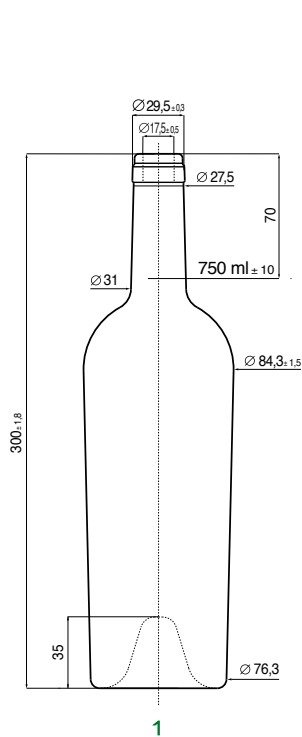

1 BRD STORICA VIP 750

750 750 704 528 BB11

2 BRD STORICA SUPER 750

750 850 704 528 BB11

2 BRD STORICA 1500

1500 850 363 - BB09

MODELLI DEPOSITATI - REGISTERED DESIGN