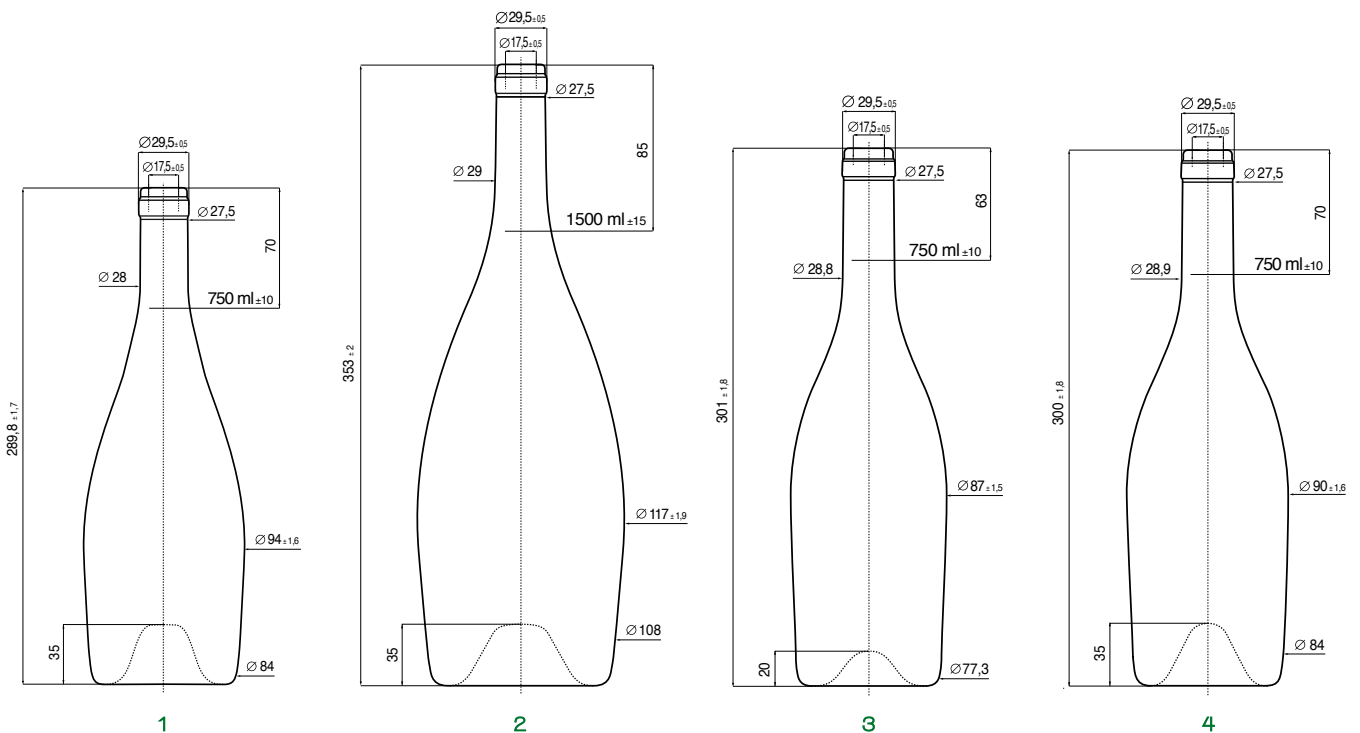

1 BRG BOHEME 750	750	650	576	432	BB11
2 BRG BOHEME 1500	1500	900	270	-	BB11
3 BRG BOLGHERI 750	750	550	676	507	BB11
4 BRG BOLGHERI EXTRA 750	750	650	632	474	BB11

MODELLI DEPOSITATI - REGISTERED DESIGN