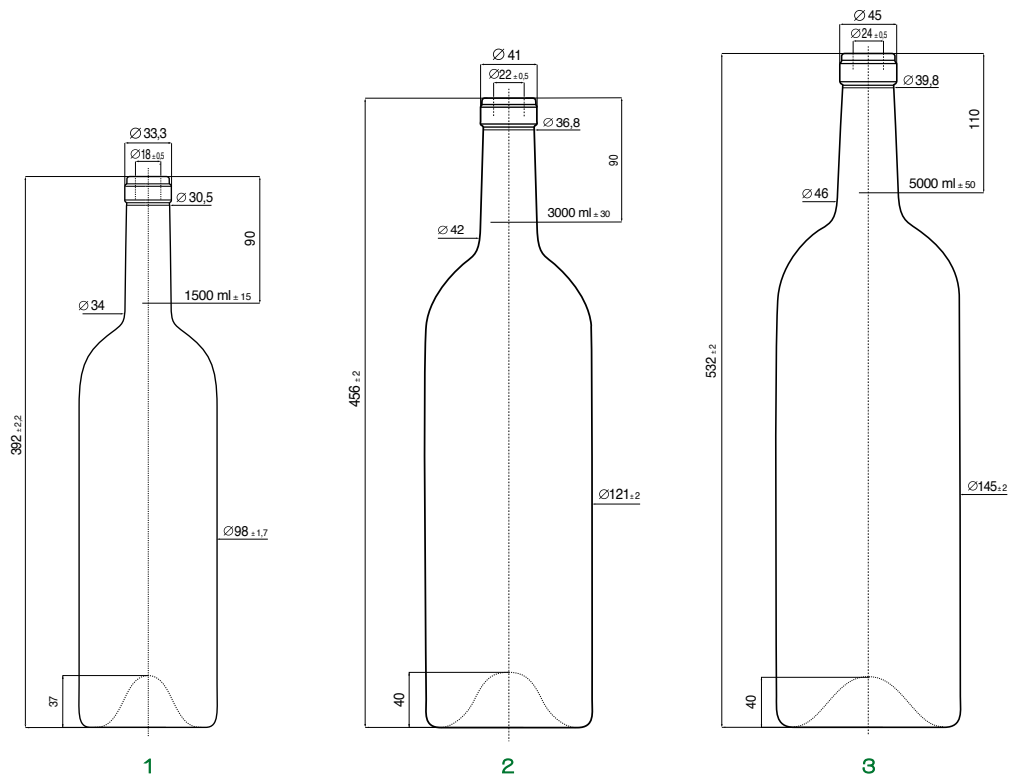

MODELLI DEPOSITATI - REGISTERED DESIGN