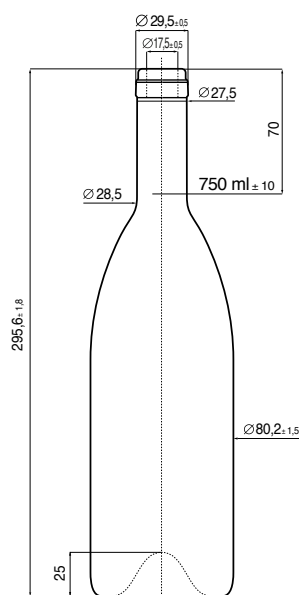

BRD **ELITE** 750ml

1 BRD **REDI LEGGERA** 750

750 500 812 609 BB11

2 BRD **REDI** 750

750 600 784 588 BB11

MODELLI DEPOSITATI - REGISTERED DESIGN

1

2