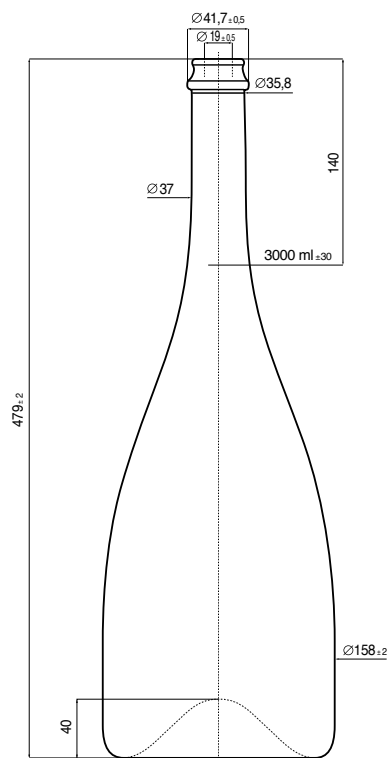

MODELLI DEPOSITATI - REGISTERED DESIGN

CHA **TOSCA** 375ml

CHA **TOSCA** 750ml

CHA **TOSCA** 1500ml

JER **TOSCA** 3000

3000 2950 84 - BC11

MODELLI DEPOSITATI - REGISTERED DESIGN

REN
ANE