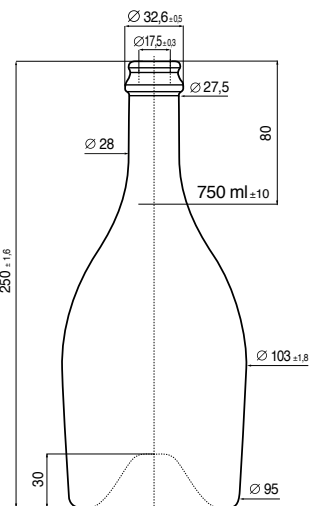

SPM **CUVEE** 750ml

SPM **CUVEE PRESTIGE** 750ml

1 SPM **TESEO** 750

750 750 484 - BC02

2 SPM **VENEZIA** 750

750 750 484 - BC03

MODELLI DEPOSITATI - REGISTERED DESIGN

1