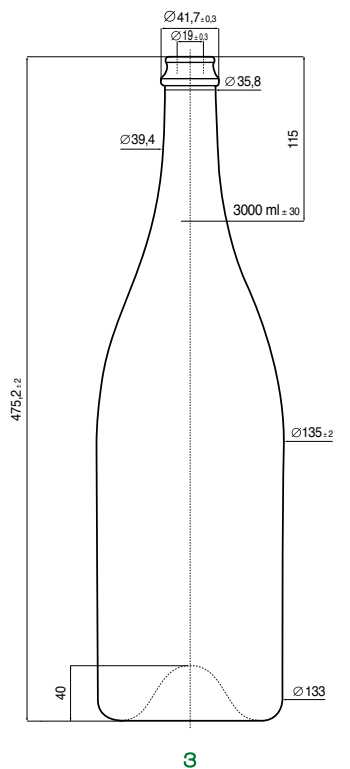

CHA **CARMEN** 750ml

CHA **CARMEN** 1500ml

JER **CARMEN** 3000ml

1 CHA CLASSICA 750	750	850	676	507	BC02
2 CHA CLASSICA 1500	1500	1750	300	-	BC02
3 JER CLASSICA 3000	3000	2950	112	-	BC11

MODELLI DEPOSITATI - REGISTERED DESIGN