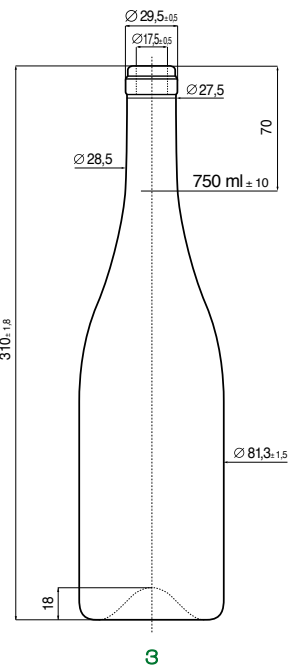

1 BRG COLLO LUNGO 750

750 600 676 507 BB11

2 BRG ELICA 750

750 600 704 528 BF44

3 BRG ALTA 750

750 550 784 588 BB11

MODELLI DEPOSITATI - REGISTERED DESIGN