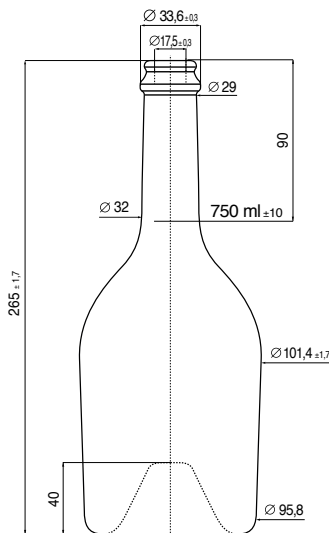

SPM **CUVEE** 750ml

2 SPM CUVÉE PRESTIGE 750

750 750 560 - BC02

MODELLI DEPOSITATI - REGISTERED DESIGN

1