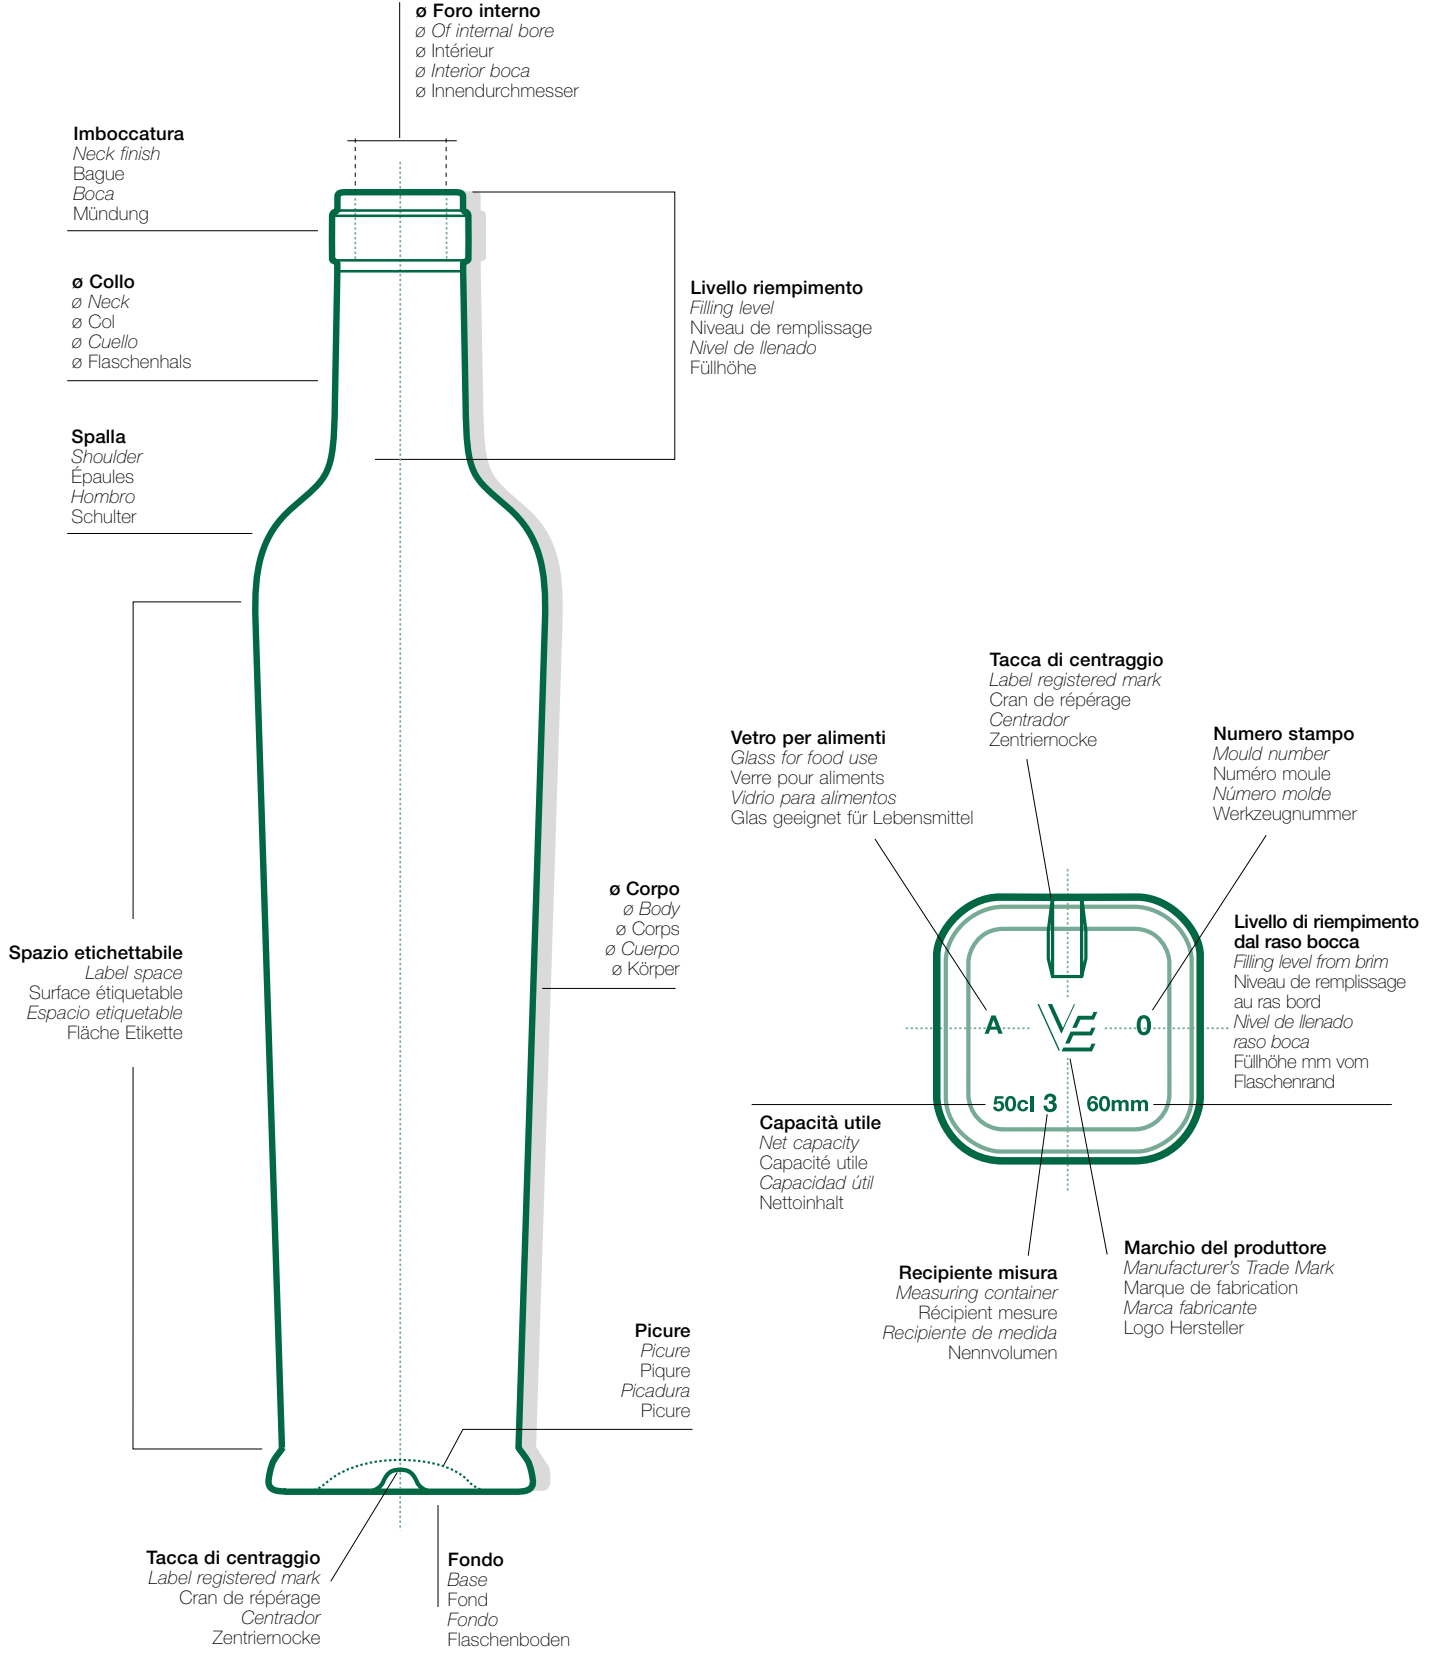

Il Vetro personalizzato.

The personalised glass

Il Vetro personalizzato.

The personalised glass

COME SI LEGGE

How to read a container - Comment lire un récipient

UN CONTENITORE

Cómo se lee un envase - Wie ist eine Glasbehälter zu lesen