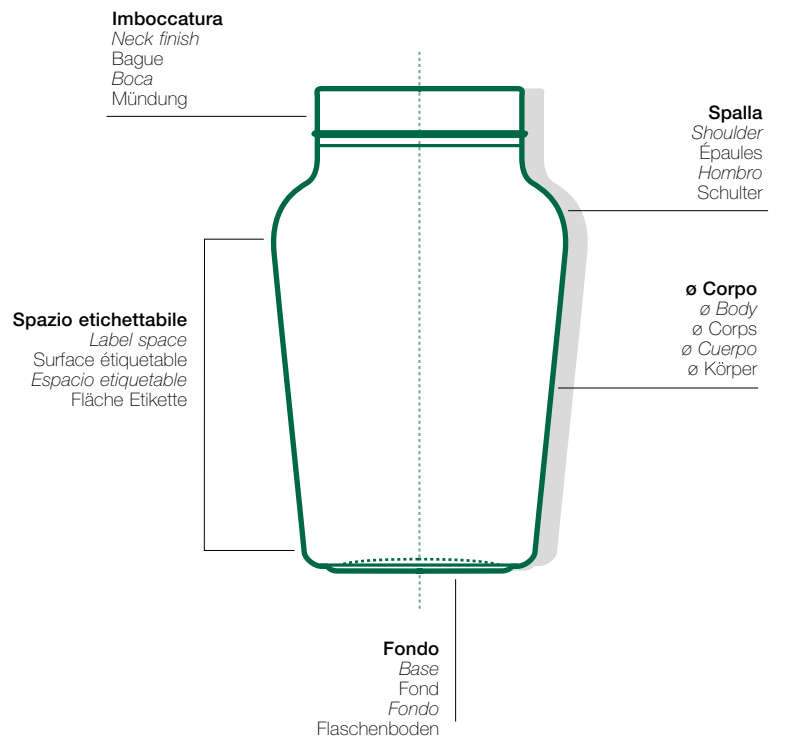

Il Vetro personalizzato.

The personalised glass

Il Vetro personalizzato.

The personalised glass

COME SI LEGGE

How to read a container - Comment lire un récipient

UN CONTENITORE

Cómo se lee un envase - Wie ist eine Glasbehälter zu lesen

Ogni articolo è corredato dalla scheda tecnica, nella quale vengono riportate tutte le sue caratteristiche e limiti d'impiego. I contenitori sono realizzati con vetro di cat. "A", idoneo al confezionamento di ogni alimento. I valori di resistenza a pressione interna, quando indicati, vengono garantiti solo nel rispetto di un corretto ciclo di imbottigliamento, oltre ad un esatto livello di riempimento. Il servizio tecnico della VETREERIA ETRUSCA è disponibile per verificare e discutere le possibili implicazioni derivanti da un utilizzo particolare dei contenitori.