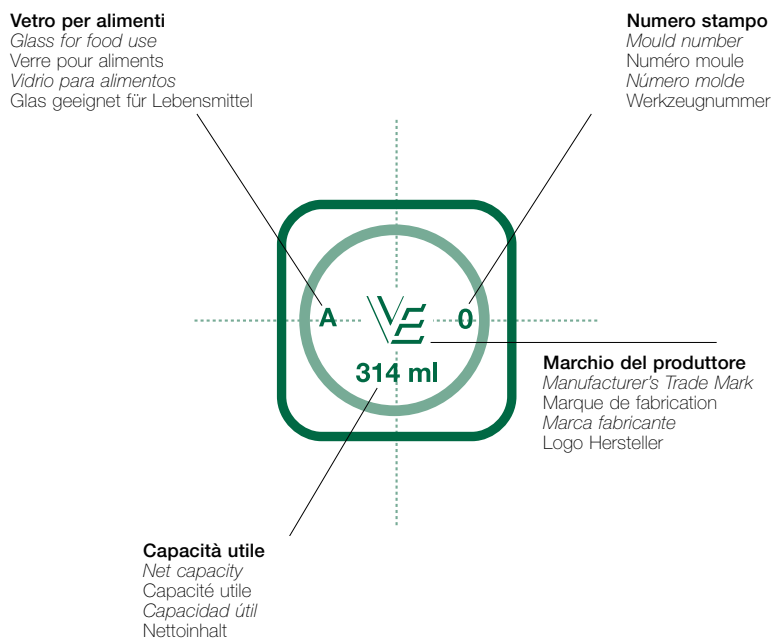

Il Vetro personalizzato.

The personalised glass

Il Vetro personalizzato.

The personalised glass

COME SI LEGGE

How to read a container - Comment lire un récipient

UN CONTENITORE

Cómo se lee un envase - Wie ist eine Glasbehälter zu lesen