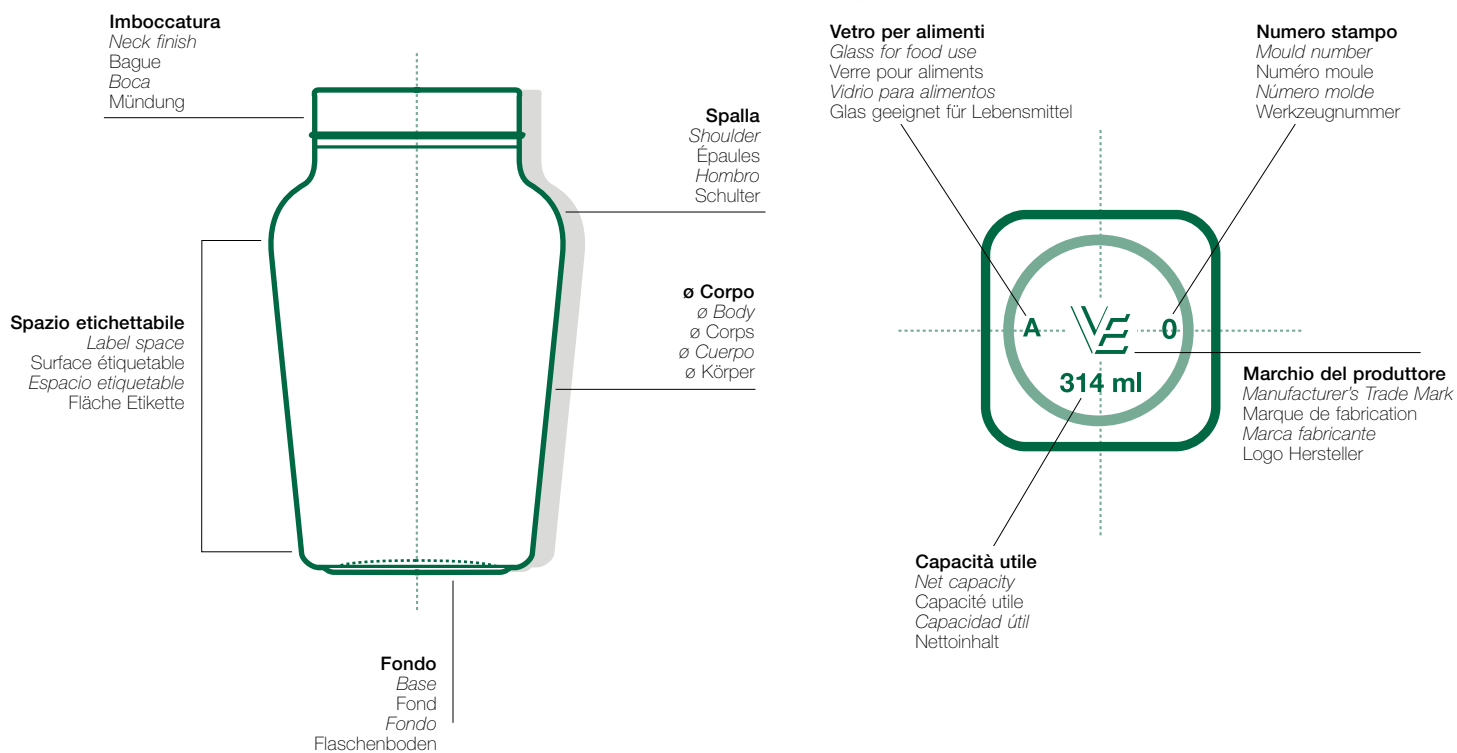

COME SI LEGGE

How to read a container - Comment lire un récipient