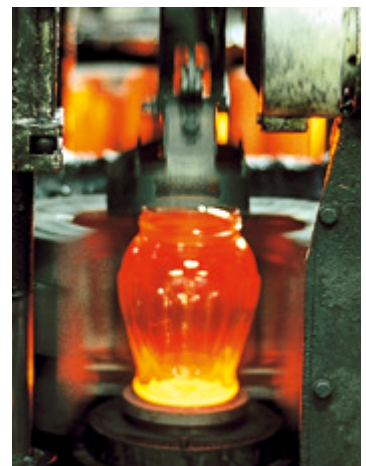

CORINTO

MODELLI DEPOSITATI - REGISTERED DESIGN

ELISEO

106	115	4560	-	EB	TO48	58	88
212	190	2330	-	EB	TO58	74,5	109,5
314	250	1764	1568	EB-MB	TO58	80,7	130
580	430	889	-	EB	TO70	100,7	159
1700	750	320	-	EB	TO89	136,2	223