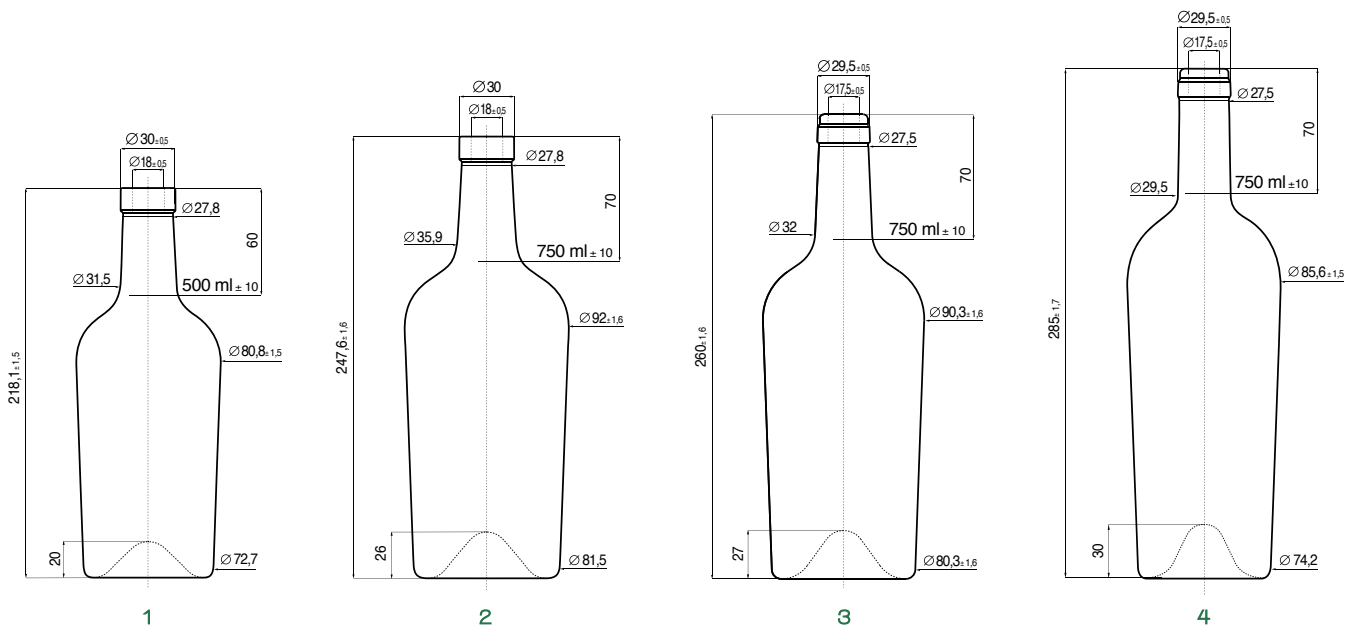

ml	g	grid	tray	box
1 BRD CUBANA 500	500	450	980	-	BF04
2 BRD CUBANA 750	750	600	750	600	BF04
3 BRD REALE 750	750	600	600	-	BB11
4 BRD REALE ALTA 750	750	600	704	528	BB11

MODELLI DEPOSITATI - REGISTERED DESIGN