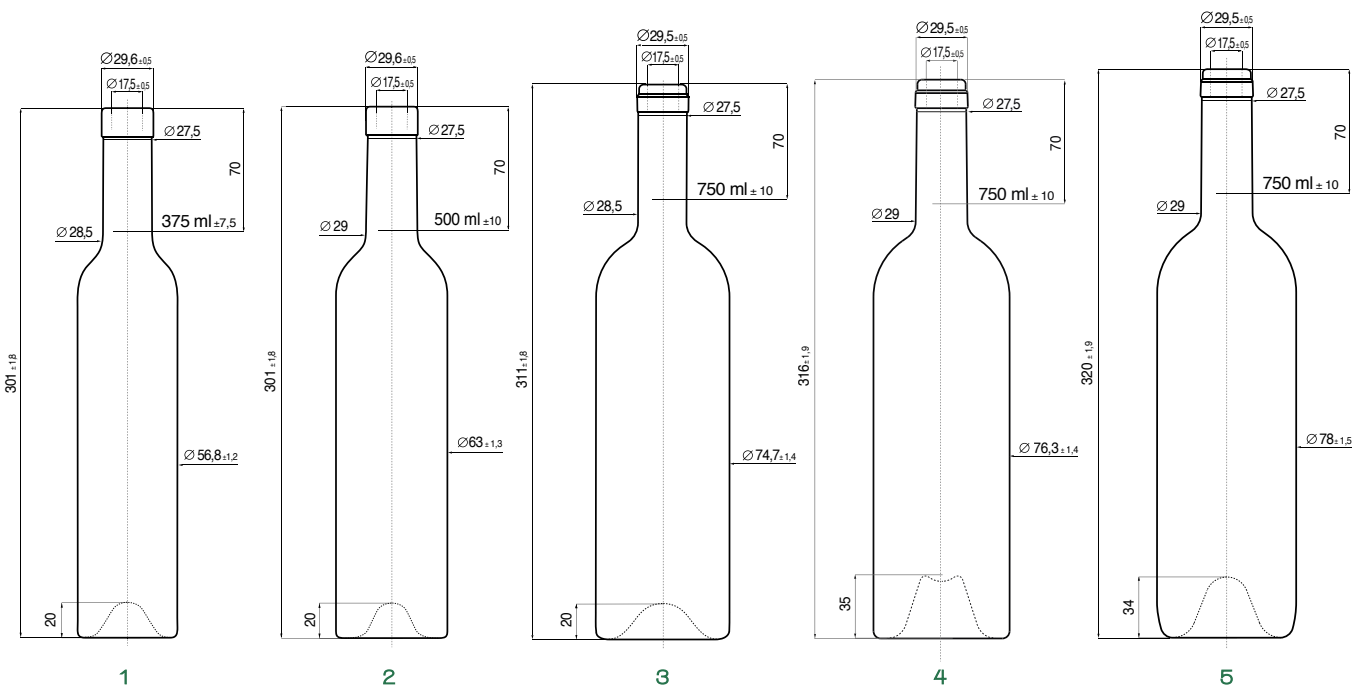

1 BRD EUROPEA 375	375	450	1640	1230	BF44
2 BRD EUROPEA 500	500	450	1332	999	BF44
3 BRD EUROPEA LEGGERA 750	750	500	932	699	BB11
4 BRD EUROPEA ETRUSCA 750	750	600	900	675	BB11
BRD EUROPEA ETRUSCA VL 750	750	600	900	675	BF44
5 BRD EUROPEA EXTRA 750	750	750	812	609	BB11

MODELLI DEPOSITATI - REGISTERED DESIGN