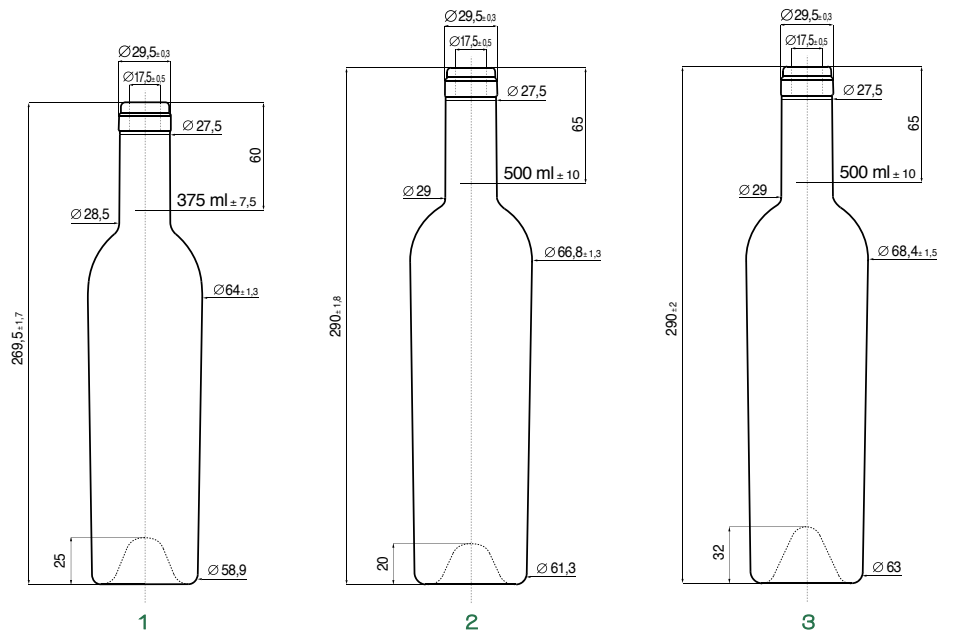

1 BRD **LIBERTY XV** 375
375 500 1296 - BB11

2 BRD **LIBERTY XV LEGG.** 500
500 450 1192 894 BB11

3 BRD **LIBERTY XV** 500
500 500 1156 867 BB11

MODELLI DEPOSITATI - REGISTERED DESIGN