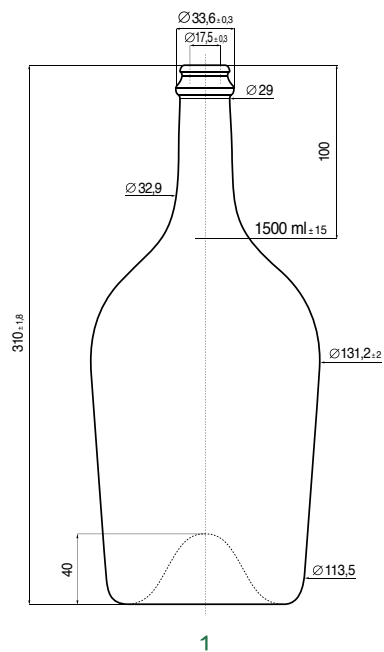

1 CHA **BUTTERFLY** 1500
1500 1750 280 210 BC02

2 JER **BUTTERFLY** 3000
3000 2950 126 84 BC11

MODELLI DEPOSITATI - REGISTERED DESIGN