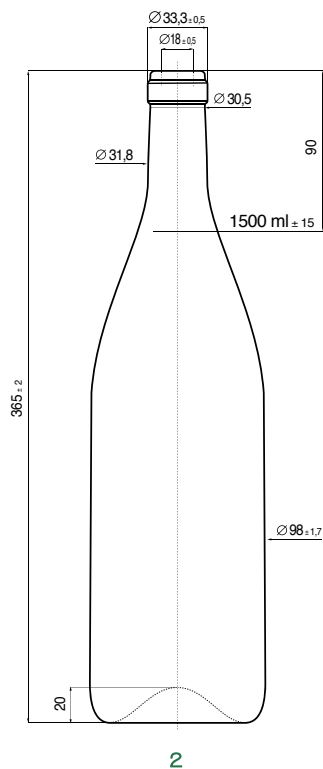

1 BRG REDI 750

750 550 1218 - BB11

2 BRG REDI 1500

1500 750 381 - BB09

3 BRG MAGNUM 1500

1500 900 363 - BB24

MODELLI DEPOSITATI - REGISTERED DESIGN