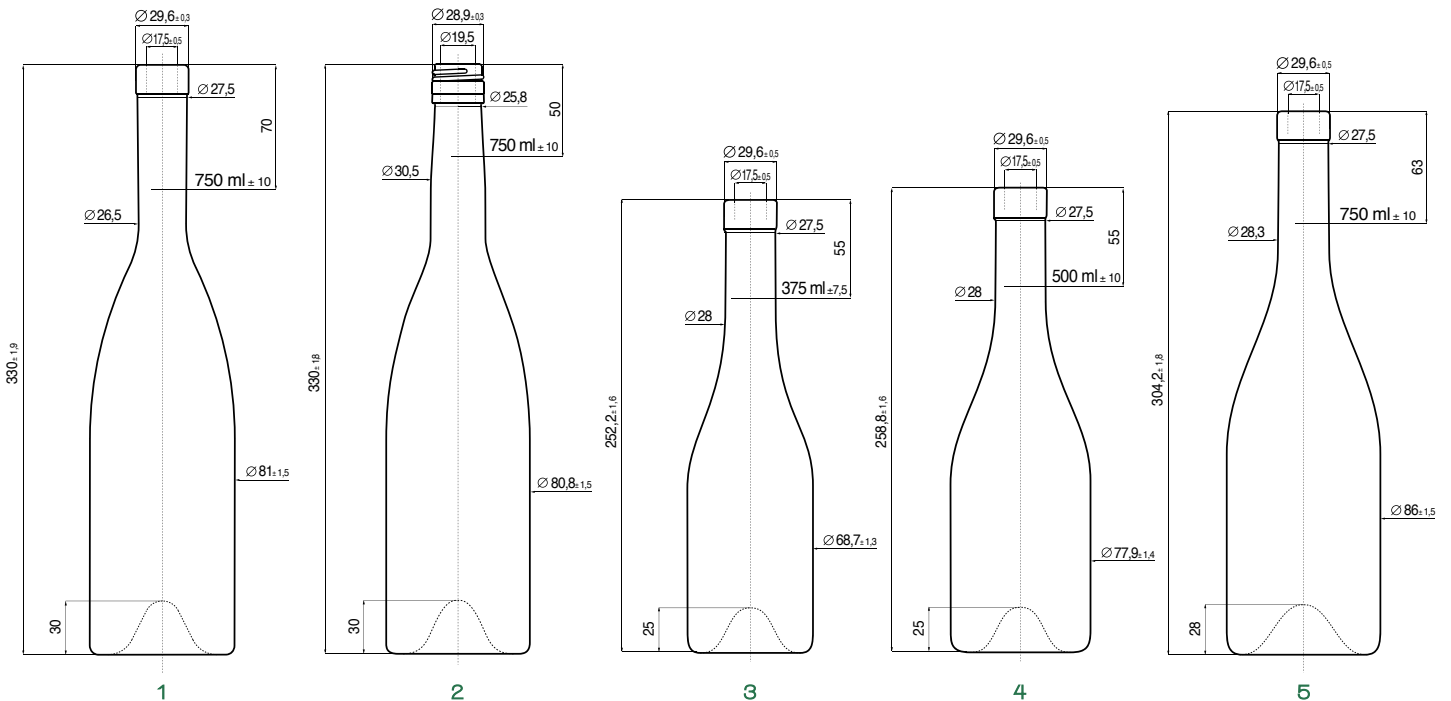

1 BRG SOFIA 750	750	600	588	-	BF44
2 BRG SOFIA BVS 750	750	600	588	-	BV79
3 BRG SORGENTE 375	375	350	1360	1088	BF44
4 BRG SORGENTE 500	500	450	840	-	BF44
5 BRG SORGENTE 750	750	550	704	528	BF44

MODELLI DEPOSITATI - REGISTERED DESIGN