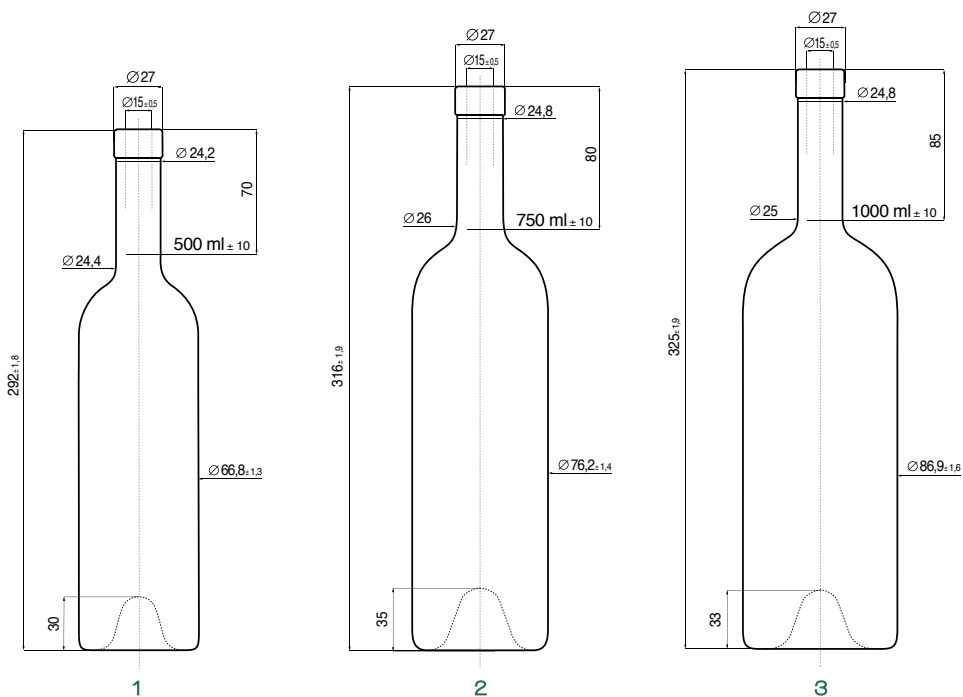

1 BRD GOLIA C/STRETTO 500	500	500	1192	894	BF65
2 BRD GOLIA C/STRETTO 750	750	600	900	675	BF31
3 BRD GOLIA C/STRETTO 1000	1000	750	507	-	BF31

MODELLI DEPOSITATI - REGISTERED DESIGN