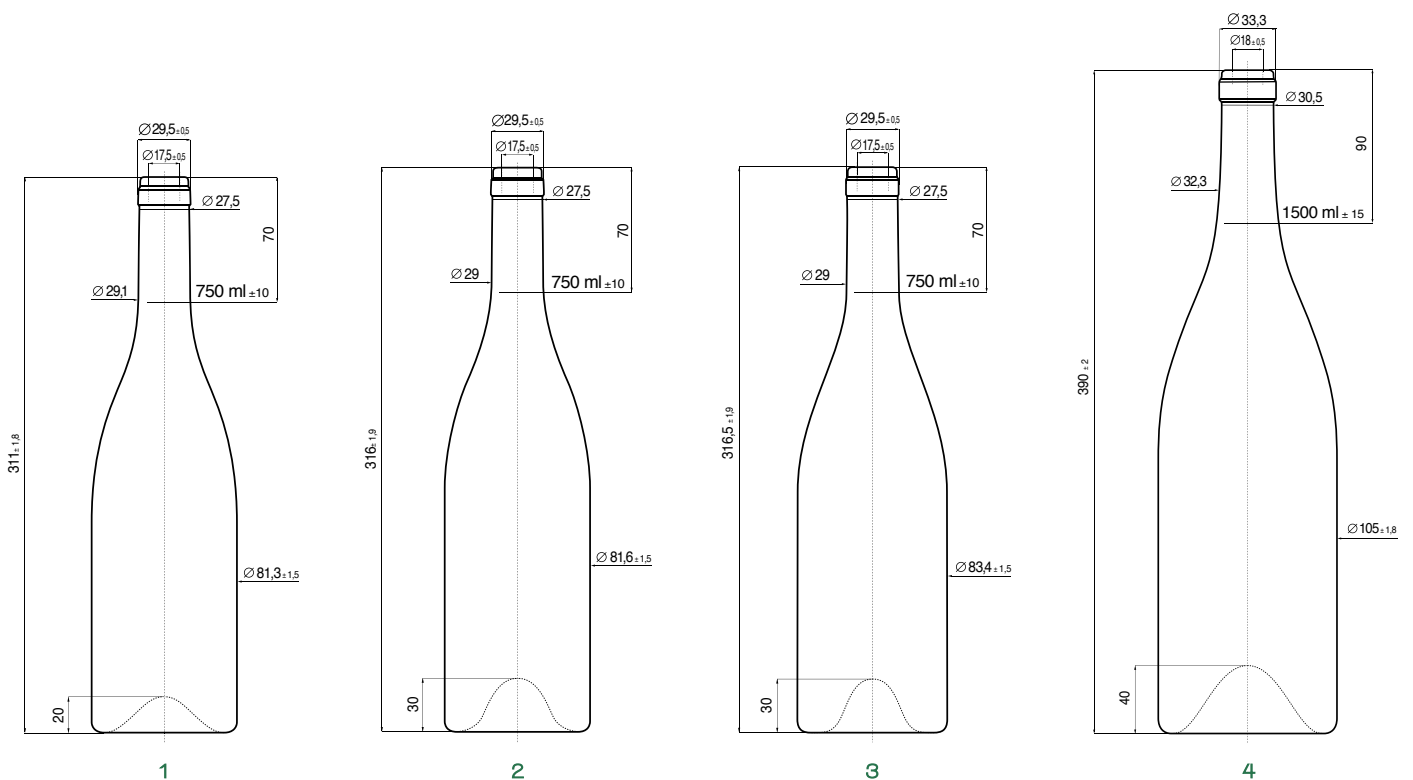

2 BRG LIBERTY ALTA LEGG. 750

750 650 1176 - BB11

3 BRG LIBERTY 750

750 750 704 528 BB11

4 BRG LIBERTY 1500

1500 1350 351 - BB09

MODELLI DEPOSITATI - REGISTERED DESIGN

BRG **LIBERTY ECO** 750ml