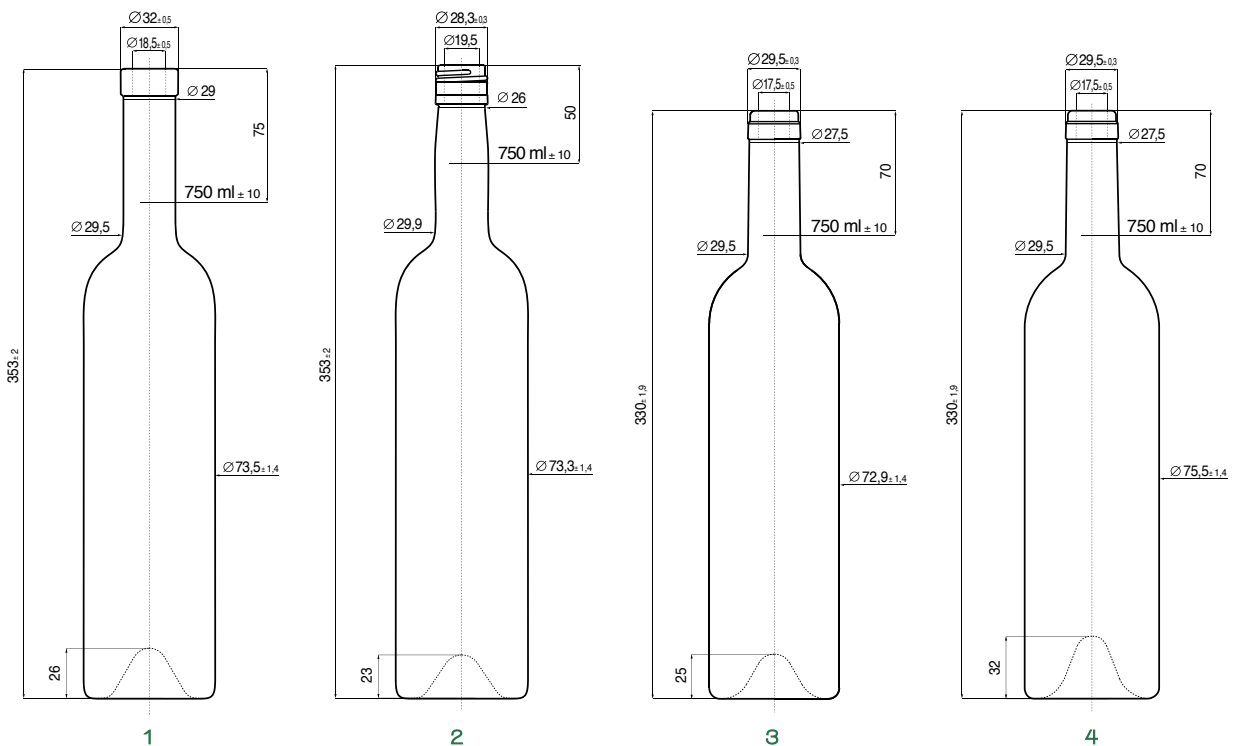

MODELLI DEPOSITATI - REGISTERED DESIGN