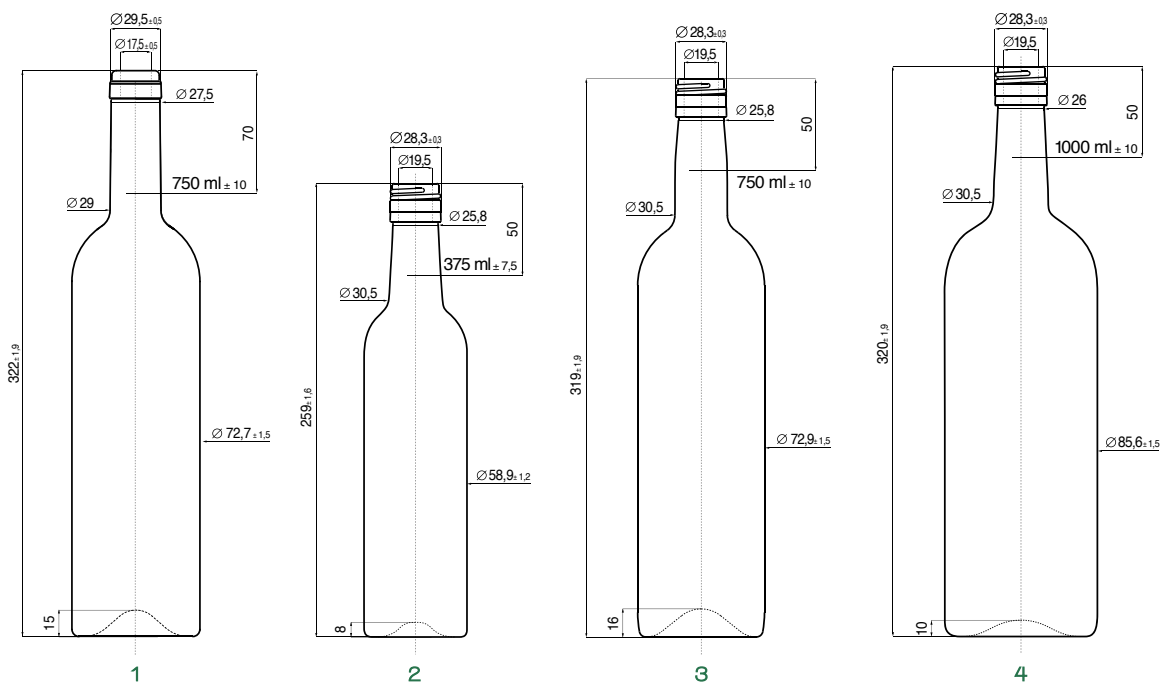

1 BRD TIFFANY ETRUSCA 750

750 500 960 720 BB11

2 BRD TIFFANY BVS 375

375 350 1520 - BV79

3 BRD TIFFANY BVS 750

750 500 960 720 BV79

4 BRD TIFFANY BVS 1000

1000 750 704 528 BV79

MODELLI DEPOSITATI - REGISTERED DESIGN