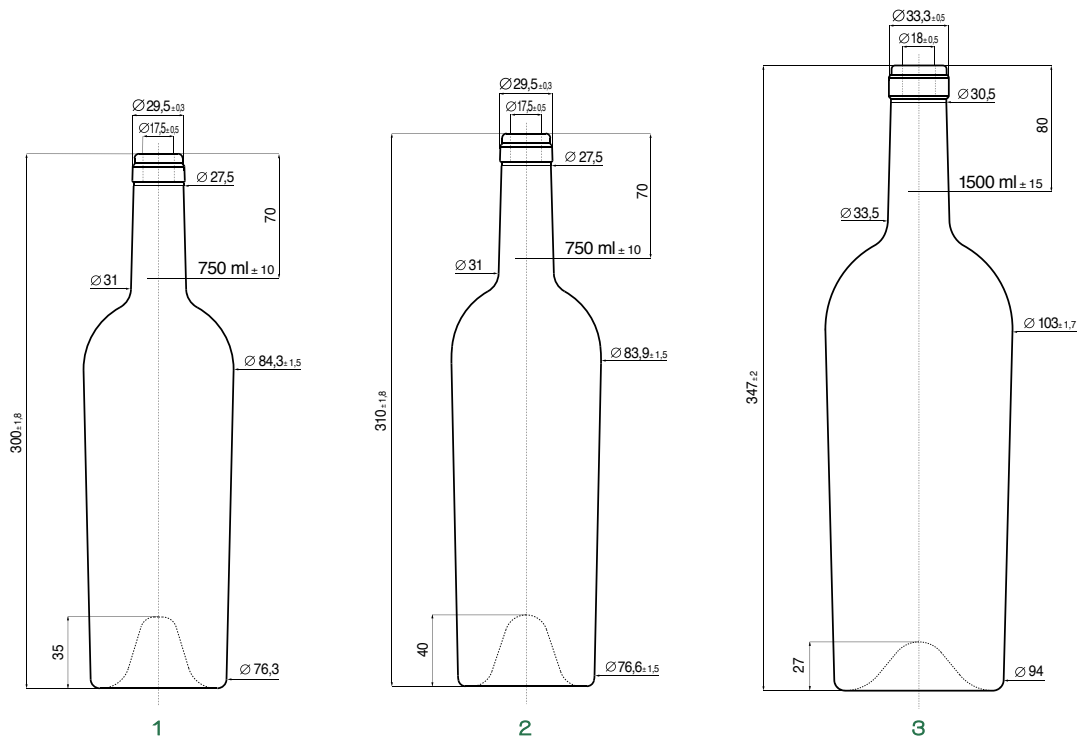

1 BRD **STORICA VIP** 750
750 750 704 528 BB11

2 BRD **STORICA SUPER** 750
750 850 704 528 BB11

3 BRD **STORICA** 1500
1500 850 363 - BB09

MODELLI DEPOSITATI - REGISTERED DESIGN