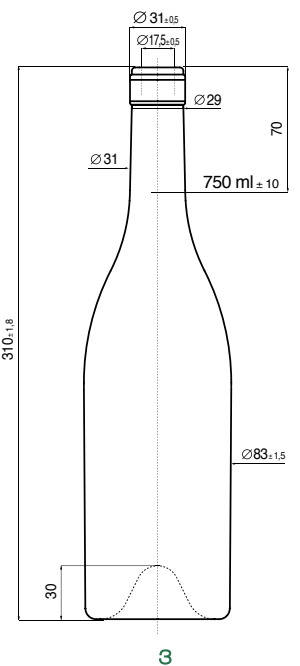

3 BRG **ANTICA** 750

750 650 1092 - BFM3

MODELLI DEPOSITATI - REGISTERED DESIGN