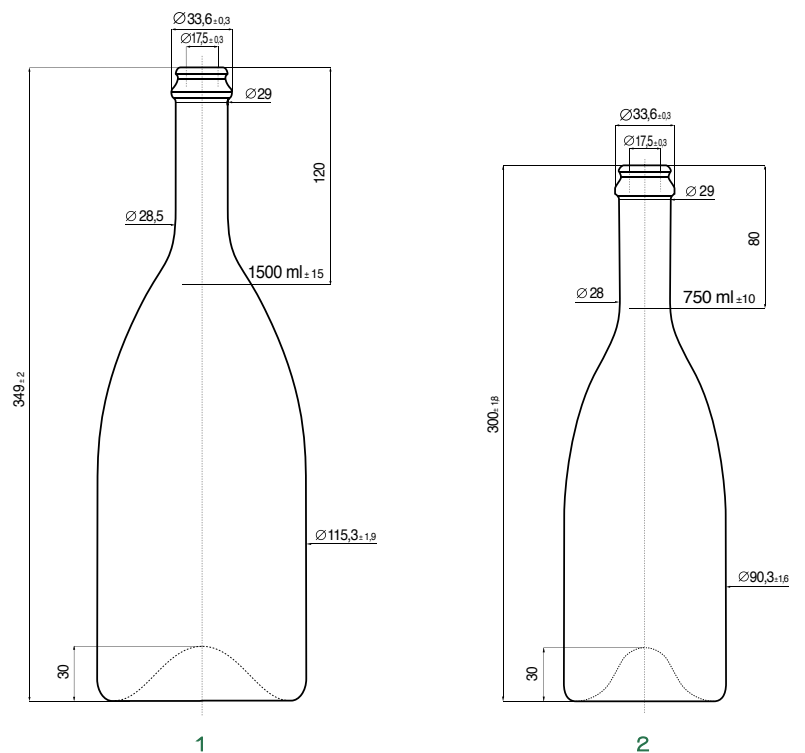

3 SPM **ARMONIA** 750
750 750 936 - BC02

MODELLI DEPOSITATI - REGISTERED DESIGN

1 SPM ARMONIA 1500	1500	1350	300	-	BC02
2 CHA ARMONIA 750	750	850	600	450	BC02

MODELLI DEPOSITATI - REGISTERED DESIGN

SPM **ARMONIA** 1500ml