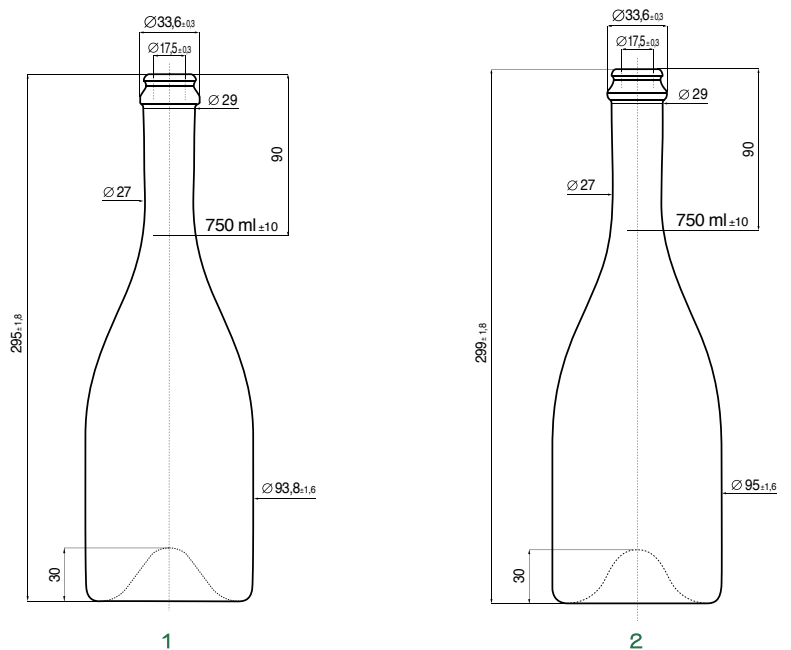

1 SPM GRAND CRU 750					
750	750	576	432	BC02	

2 CHA GRAND CRU 750					
750	850	576	432	BC02	

MODELLI DEPOSITATI - REGISTERED DESIGN