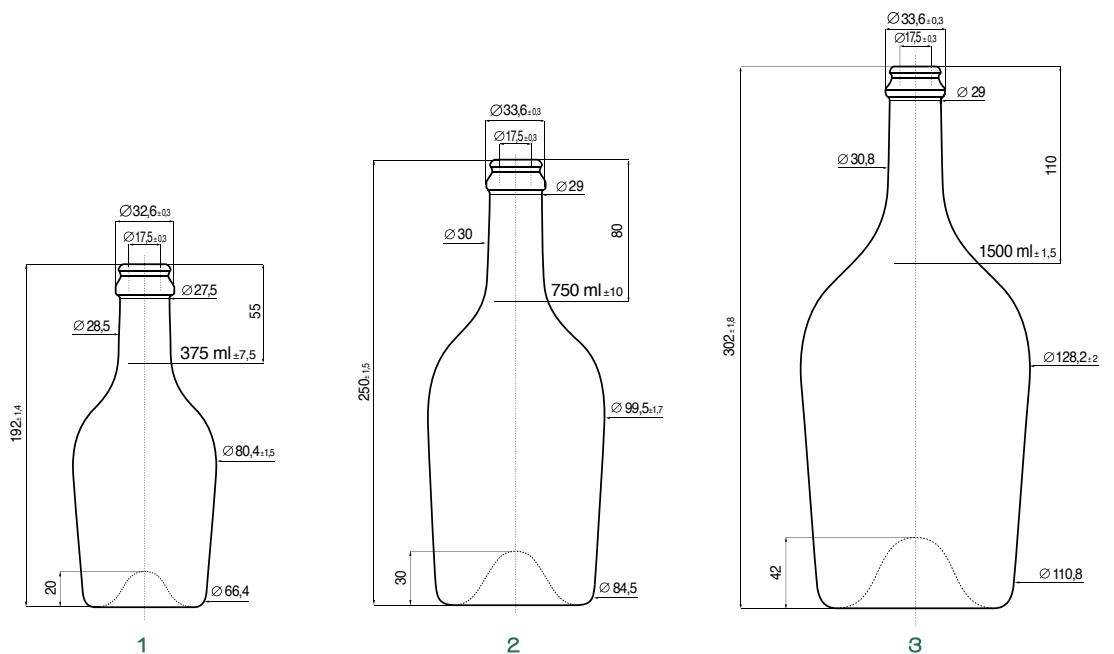

1 SPM BUTTERFLY 375	375	350	1218	1015	BC03
2 SPM BUTTERFLY 750	750	750	605	484	BC02
3 SPM BUTTERFLY 1500	1500	1350	308	231	BC02

MODELLI DEPOSITATI - REGISTERED DESIGN