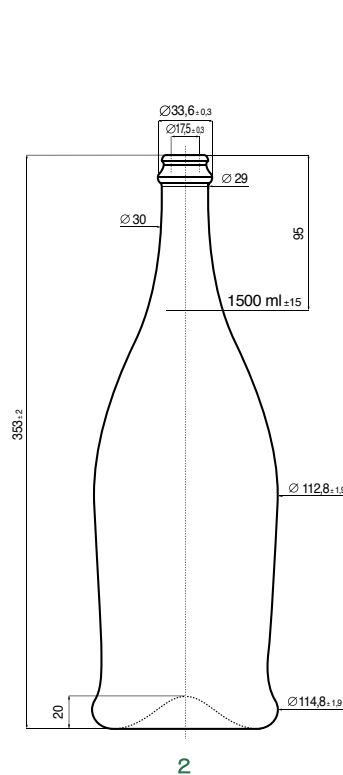

1 SPM MIRAGE 375	375	350	1445	1156	BC03
2 SPM MIRAGE 1500	1500	1350	300	-	BC02
3 JER MIRAGE 3000	3000	2950	144	96	BC11

MODELLI DEPOSITATI - REGISTERED DESIGN