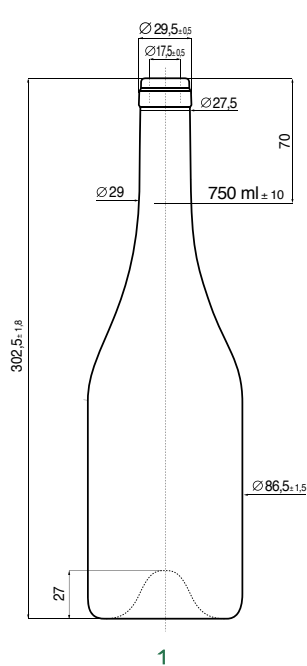

3 BRG **ANTICA** 750

750 650 1092 - BFM3

MODELLI DEPOSITATI - REGISTERED DESIGN