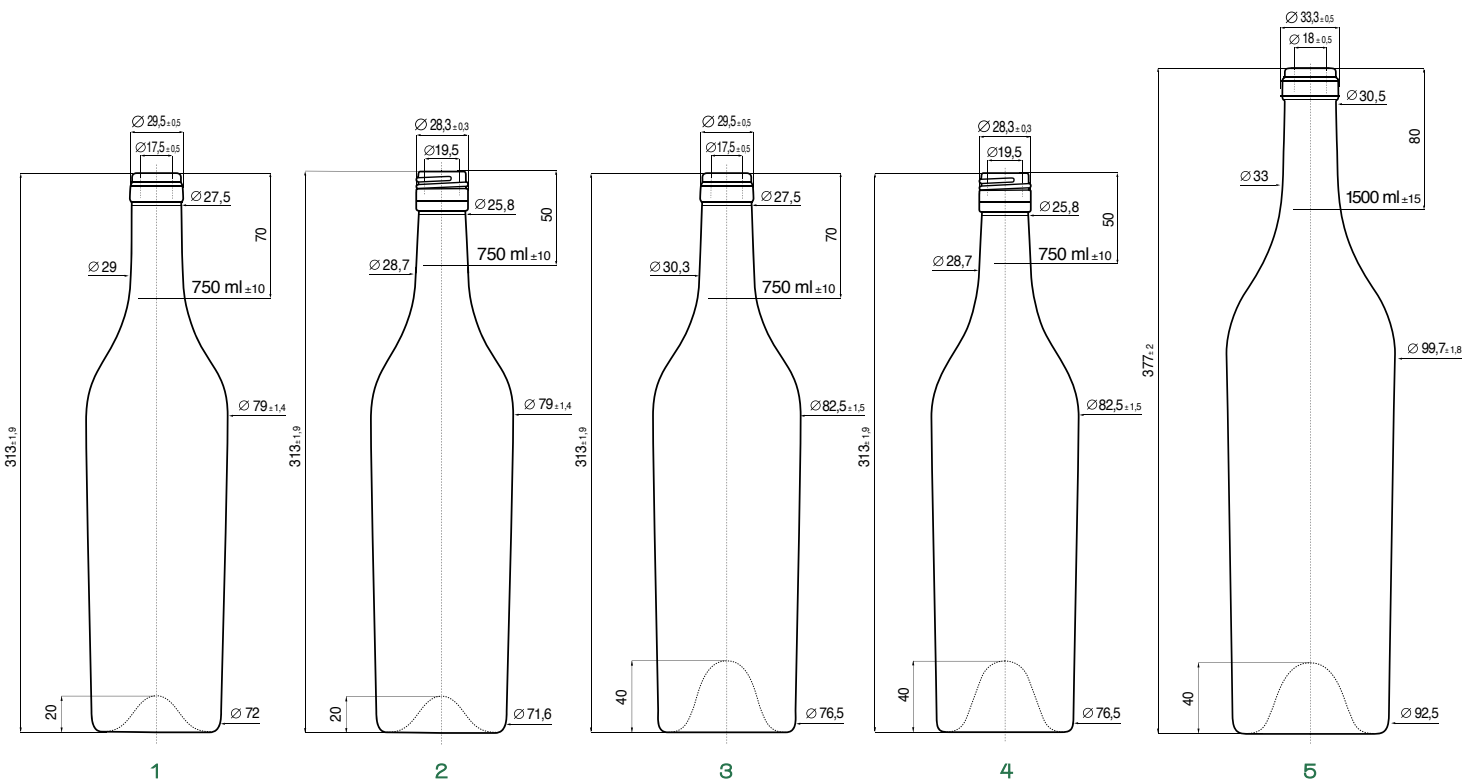

1 BRD GRAN DUCALE ECO	750	550	812	609	BB11
2 BRD GRAN DUCALE ECO BVS	750	550	812	609	BV79
3 BRD GRAN DUCALE	750	750	736	552	BB11
4 BRD GRAN DUCALE BVS	750	750	736	552	BV79
5 BRD GRAN DUCALE	1500	900	381	-	BB09

MODELLI DEPOSITATI - REGISTERED DESIGN