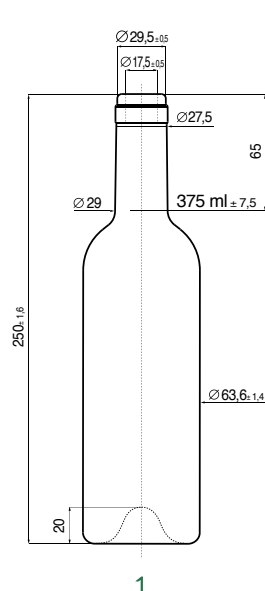

2012

ORMA

BOOR
DOOL
ESTI

1 BRD ANTICA 375	375	450	1620	1296	BB11
2 BRD ANTICA 500	500	450	1056	-	BB11
3 BRD ANTICA EXTRA 500	500	600	960	-	BB11

MODELLI DEPOSITATI - REGISTERED DESIGN

1 BRD ANTICA CRU 750	750	650	1218	-	BB11
2 BRD ANTICA ETRUSCA 750	750	600	812	609	BB11
3 BRD ANTICA EXTRA 750	750	750	784	588	BB11
4 BRD ANTICA GRAND CRU 750	750	850	728	546	BB47