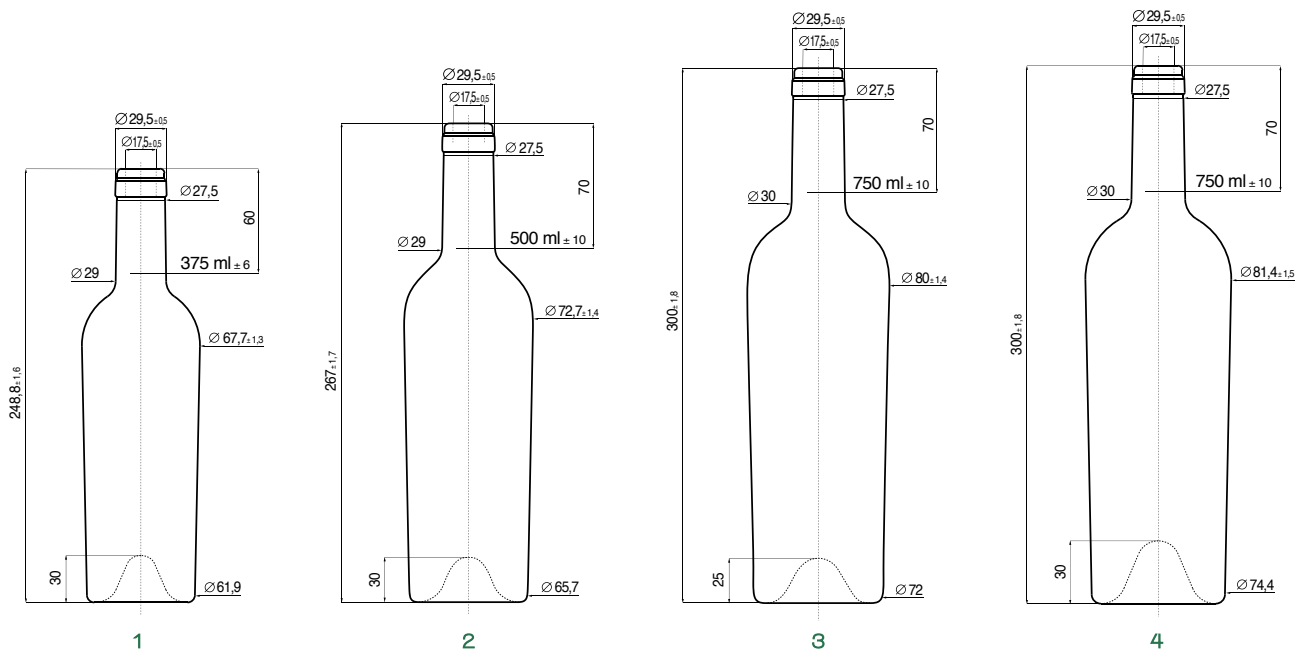

1 BRD STORICA 375	375	500	1400	1120	BB11
2 BRD STORICA 500	500	500	960	-	BB11
3 BRD STORICA LEGGERA 750	750	500	812	609	BB11
4 BRD STORICA 750	750	600	784	588	BB11

MODELLI DEPOSITATI - REGISTERED DESIGN