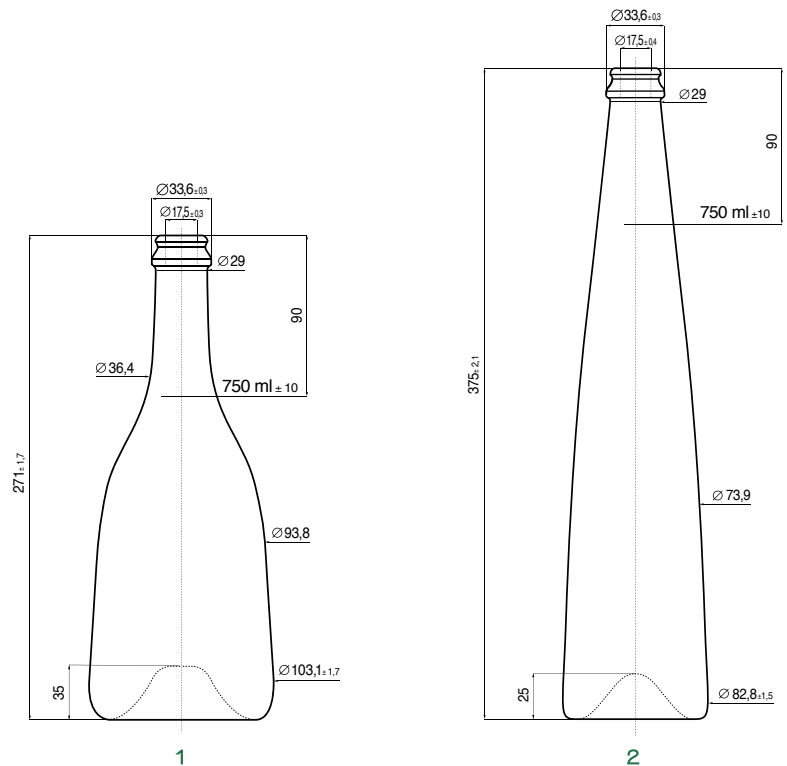

MODELLI DEPOSITATI - REGISTERED DESIGN

SPM **PRESTIGE** 750ml

SPM **PRESTIGE** 1500ml

CHA **PRESTIGE** 750ml

1 CHA **MEDICEA** 750
750 850 484 - BC02

2 CHA **RENANA PUNTO** 750
750 850 588 - BC02

MODELLI DEPOSITATI - REGISTERED DESIGN