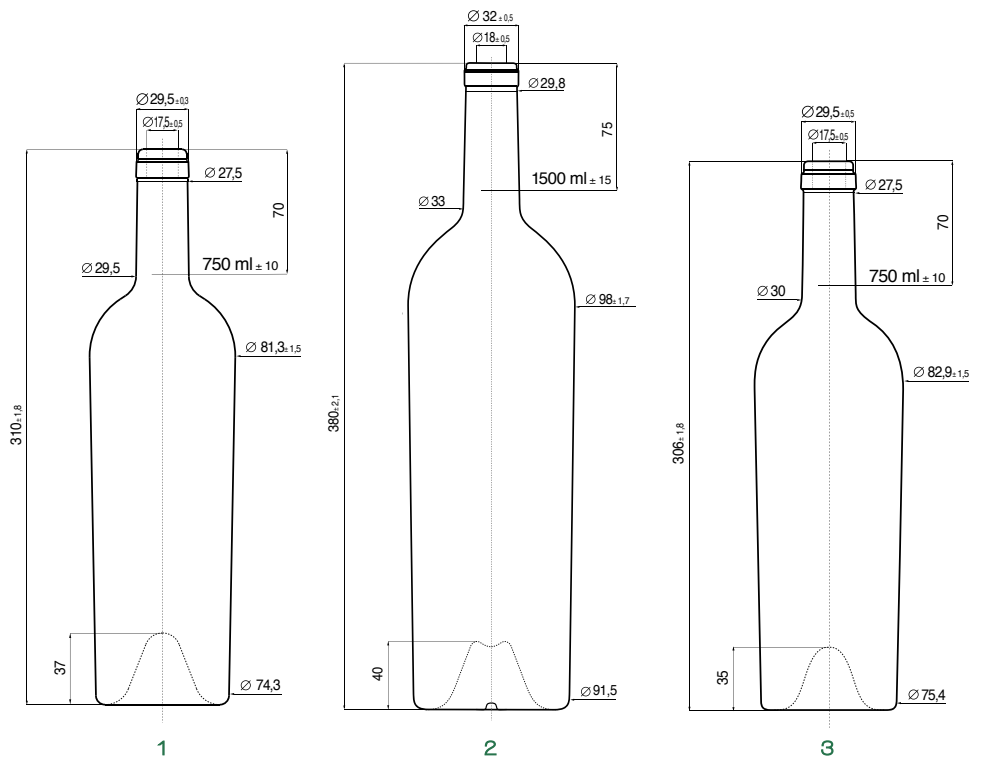

BRD **STORICA EXTRA** 1500ml

BRD **STORICA SUPREME** 750ml

1 BRD **STORICA EXTRA** 750
750 750 784 588 BB11

2 BRD **STORICA EXTRA** 1500
1500 1000 381 254 BB69

3 BRD **STORICA SUPREME** 750
750 750 728 546 BB11

MODELLI DEPOSITATI - REGISTERED DESIGN