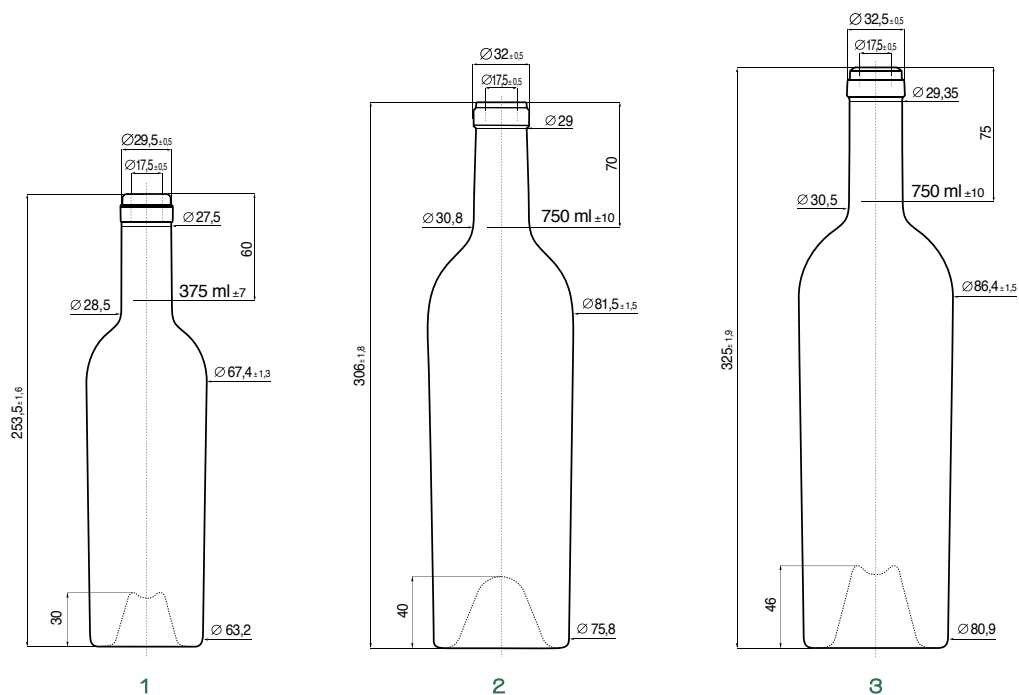

ml	g			
1 BRD PLUS 375	375	500	952	-	BB11
2 BRD PLUS ECO 750	750	750	784	588	BB47
3 BRD PLUS 750	750	1200	528	-	BB15

MODELLI DEPOSITATI - REGISTERED DESIGN