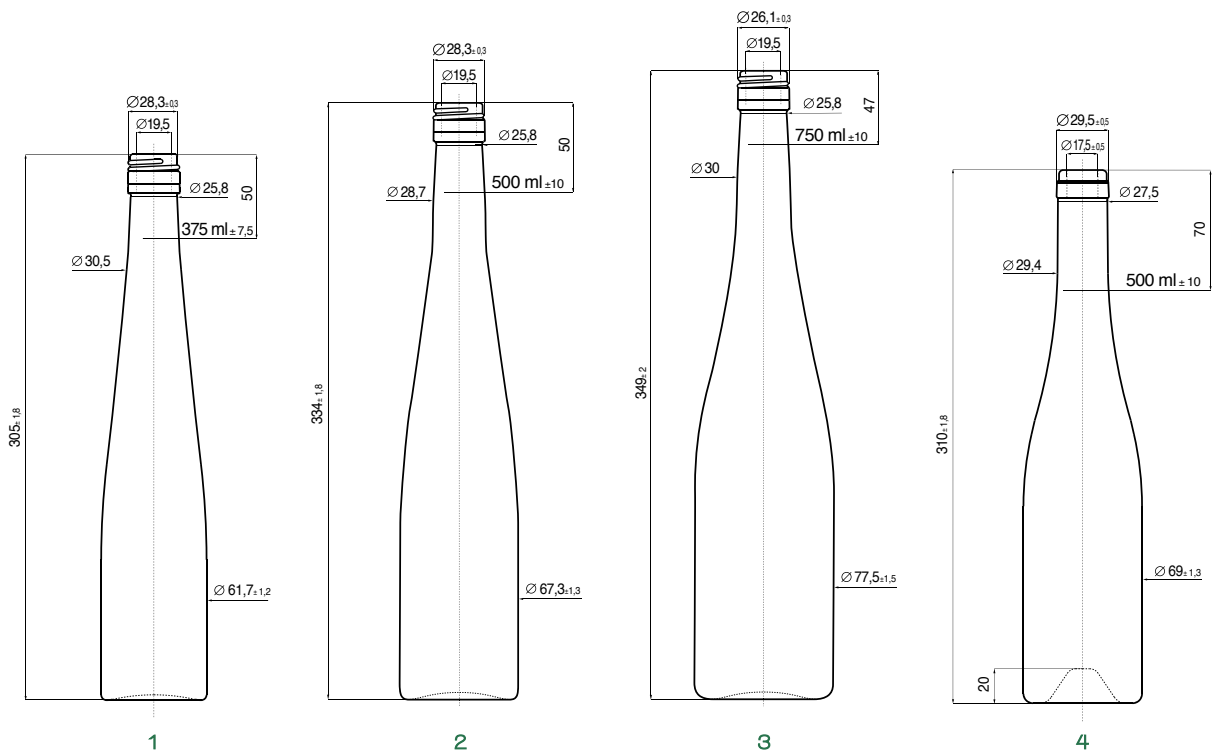

1 RENANA PRESTIGE BVS 375	375	450	1368	1026	BV79
2 RENANA PRESTIGE BVS 500	500	500	894	-	BV79
3 RENANA PRESTIGE BVS 750	750	500	639	-	BV79
4 RENANA VINSANTO 500	500	500	816	-	BB11

MODELLI DEPOSITATI - REGISTERED DESIGN