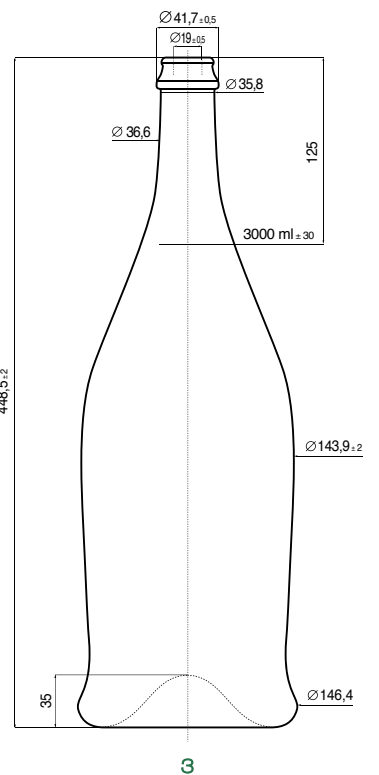

1 SPM MIRAGE 375	375	350	1445	1156	BC03
2 SPM MIRAGE 1500	1500	1350	300	-	BC02
3 JER MIRAGE 3000	3000	2950	144	96	BC11

MODELLI DEPOSITATI - REGISTERED DESIGN