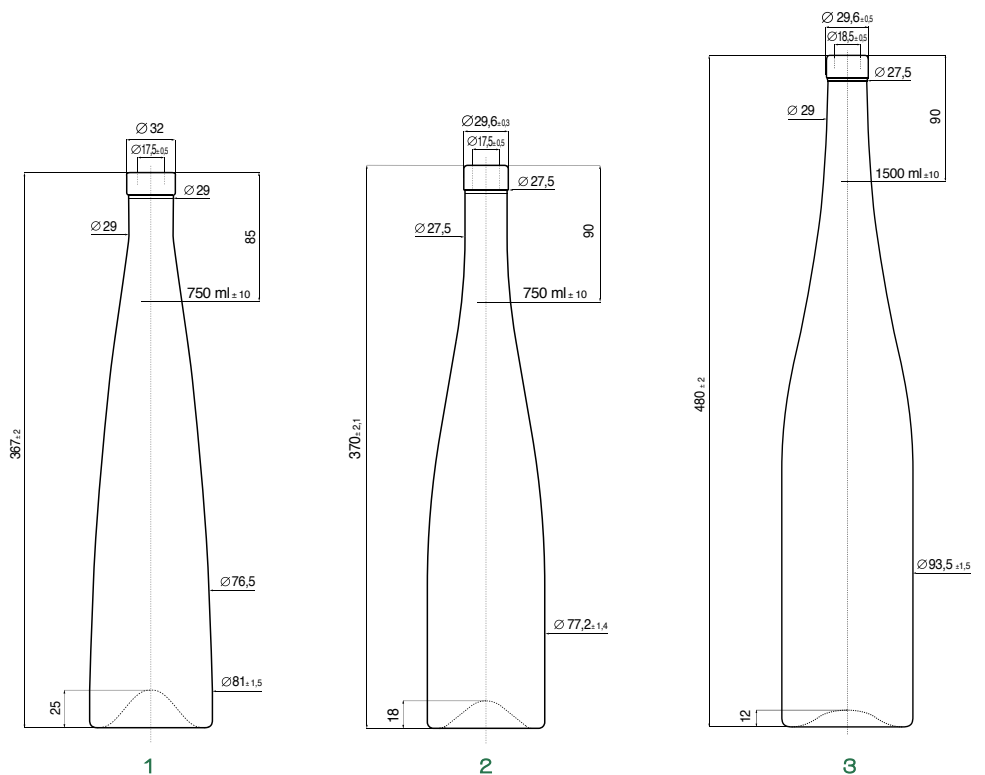

JER **TOSCA** 3000

3000 2950 84 - BC11

MODELLI DEPOSITATI - REGISTERED DESIGN

REN
ANE

1 RENANA ELITE 750	750	750	588	-	BF88
2 RENANA TOP 750	750	600	630	-	BF44
3 RENANA TOP 1500	1500	1250	240	-	BF48

MODELLI DEPOSITATI - REGISTERED DESIGN