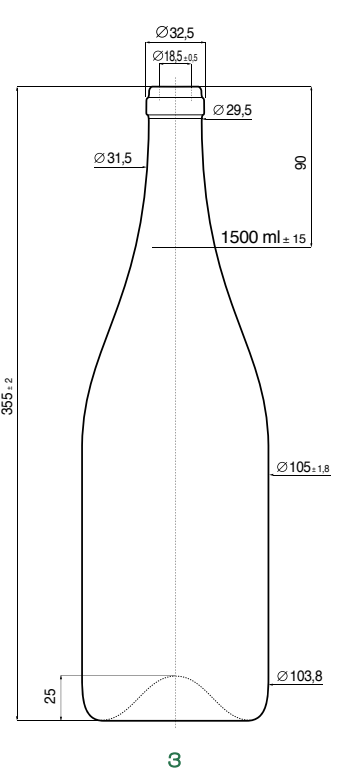

1 BRG REDI 750

750 550 1218 - BB11

2 BRG REDI 1500

1500 750 381 - BB09

3 BRG MAGNUM 1500

1500 900 363 - BB24

MODELLI DEPOSITATI - REGISTERED DESIGN