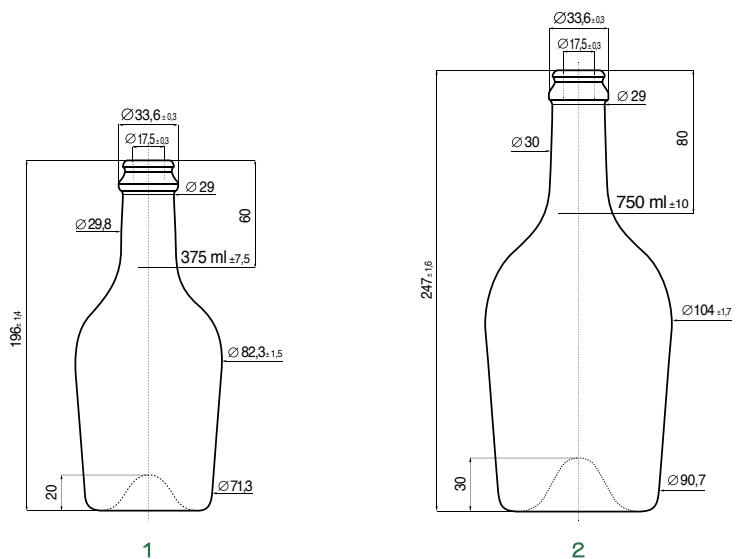

SPM BUTTERFLY 1500ml

1 CHA **BUTTERFLY** 375

375 450 1176 980 BC02

2 CHA **BUTTERFLY** 750

750 850 605 484 BC02

MODELLI DEPOSITATI - REGISTERED DESIGN

CHA **BUTTERFLY** 375ml

CHA **BUTTERFLY** 750ml