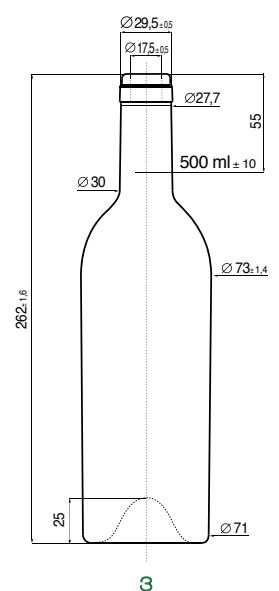

2012

ORMA

BOOR
DOOL
ESTI

1 BRD ANTICA 375	375	450	1620	1296	BB11
2 BRD ANTICA 500	500	450	1056	-	BB11
3 BRD ANTICA EXTRA 500	500	600	960	-	BB11

MODELLI DEPOSITATI - REGISTERED DESIGN

1 BRD ANTICA CRU 750	750	650	1218	-	BB11
2 BRD ANTICA ETRUSCA 750	750	600	812	609	BB11
3 BRD ANTICA EXTRA 750	750	750	784	588	BB11
4 BRD ANTICA GRAND CRU 750	750	850	728	546	BB47