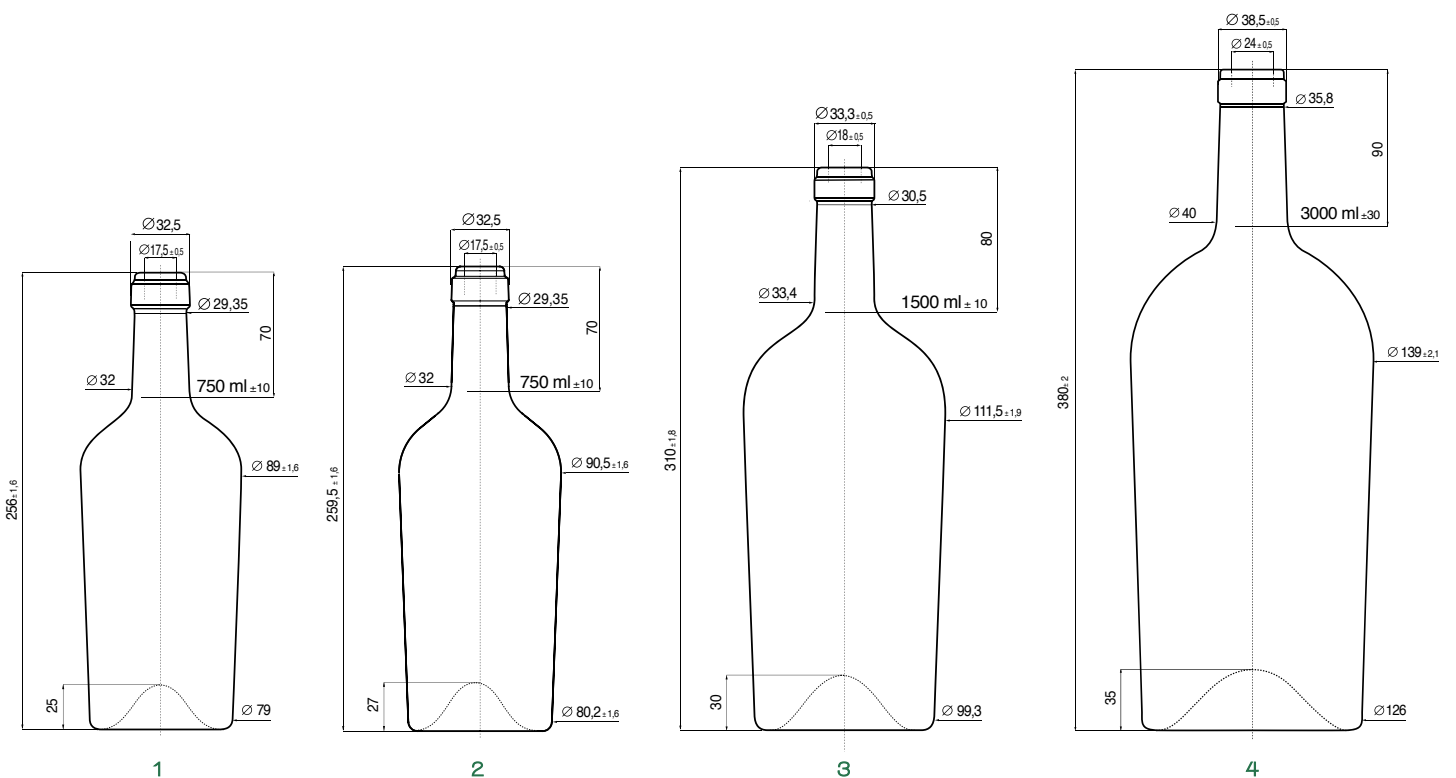

1 BRD IMPERIALE LEGG. 750	750	500	676	-	BB14
2 BRD IMPERIALE 750	750	600	600	-	BB88
3 BRD IMPERIALE 1500	1500	850	400	300	BB09
4 BRD IMPERIALE 3000	3000	1350	192	128	BB08

MODELLI DEPOSITATI - REGISTERED DESIGN