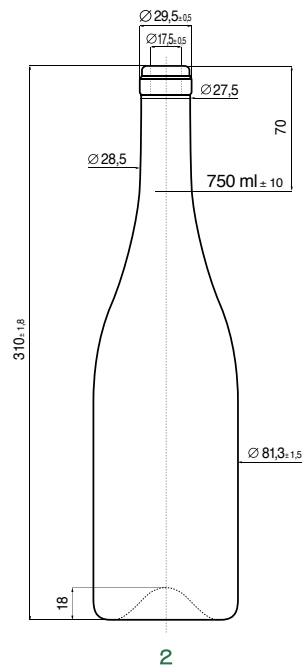

3 BRG **ANTICA** 750

750 650 1092 - BFM3

MODELLI DEPOSITATI - REGISTERED DESIGN