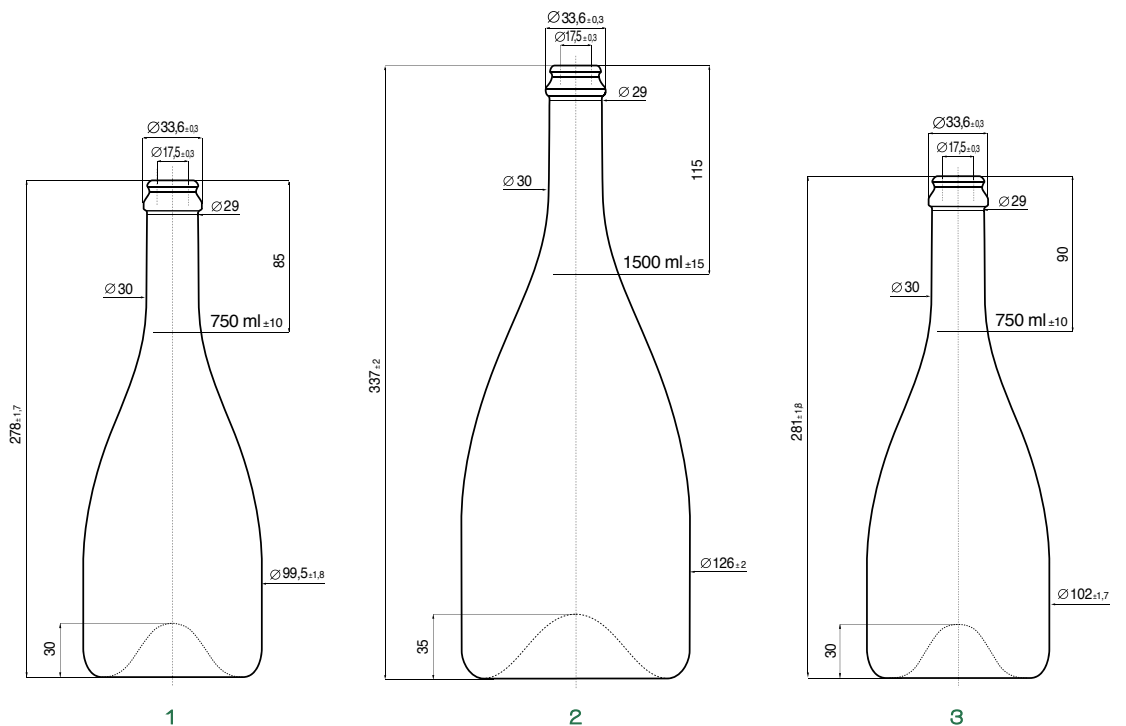

SPM **PRESTIGE** 1500ml

CHA **PRESTIGE** 750ml

1 SPM PRESTIGE 750	750	750	508	-	BC02
2 SPM PRESTIGE 1500	1500	1350	243	-	BC02
3 CHA PRESTIGE 750	750	850	484	-	BC02

MODELLI DEPOSITATI - REGISTERED DESIGN