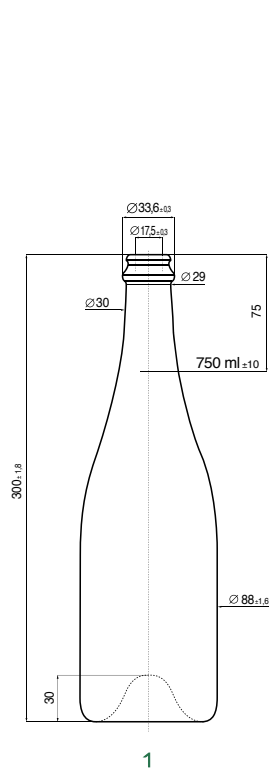

1 CHA CLASSICA 750	750	850	676	507	BC02
2 CHA CLASSICA 1500	1500	1750	300	-	BC02
3 JER CLASSICA 3000	3000	2950	112	-	BC11

MODELLI DEPOSITATI - REGISTERED DESIGN