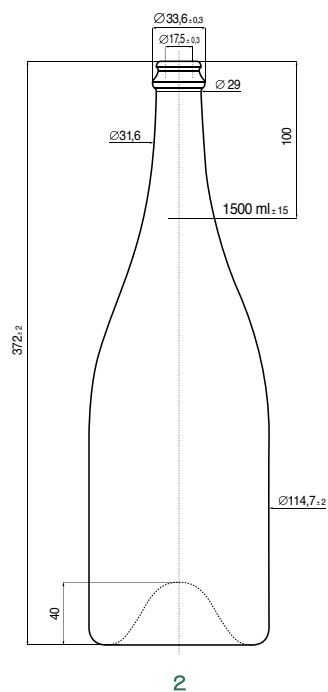

1 CHA CLASSICA 750	750	850	676	507	BC02
2 CHA CLASSICA 1500	1500	1750	300	-	BC02
3 JER CLASSICA 3000	3000	2950	112	-	BC11

MODELLI DEPOSITATI - REGISTERED DESIGN