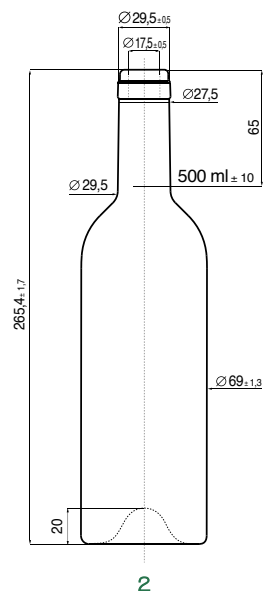

2012

ORMA

BOOR
DOOL
ESTI

1 BRD ANTICA 375	375	450	1620	1296	BB11
2 BRD ANTICA 500	500	450	1056	-	BB11
3 BRD ANTICA EXTRA 500	500	600	960	-	BB11

MODELLI DEPOSITATI - REGISTERED DESIGN

1 BRD ANTICA CRU 750	750	650	1218	-	BB11
2 BRD ANTICA ETRUSCA 750	750	600	812	609	BB11
3 BRD ANTICA EXTRA 750	750	750	784	588	BB11
4 BRD ANTICA GRAND CRU 750	750	850	728	546	BB47