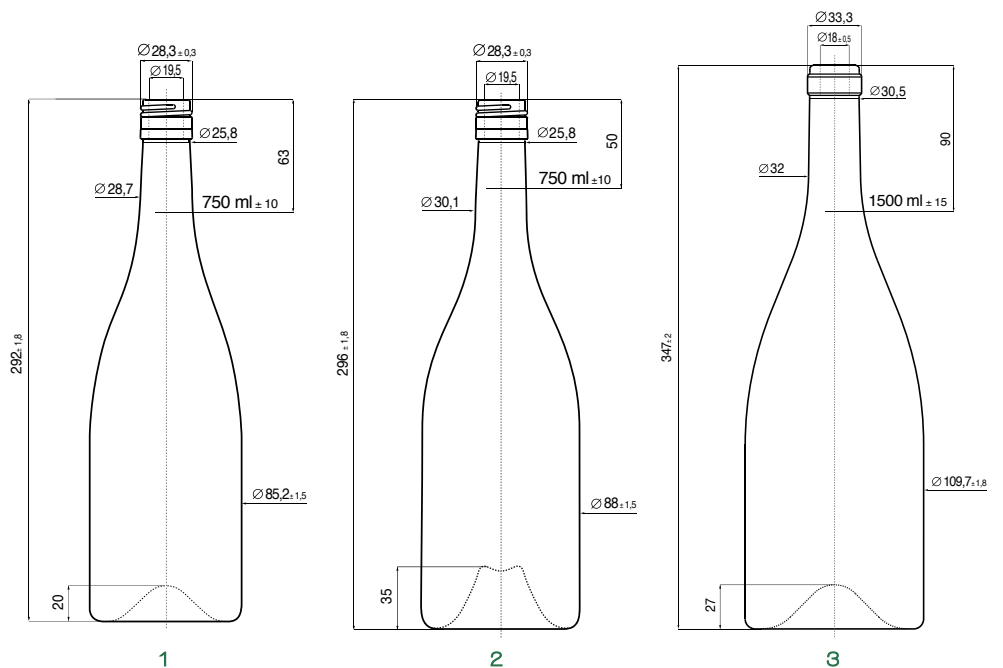

1 BRG **PRESTIGE LEGG. BVS** 750
750 500 1056 - BV79

2 BRG **PRESTIGE CRU BVS** 750
750 650 676 507 BV79

3 BRG **PRESTIGE** 1500
1500 850 315 - BB09

MODELLI DEPOSITATI - REGISTERED DESIGN