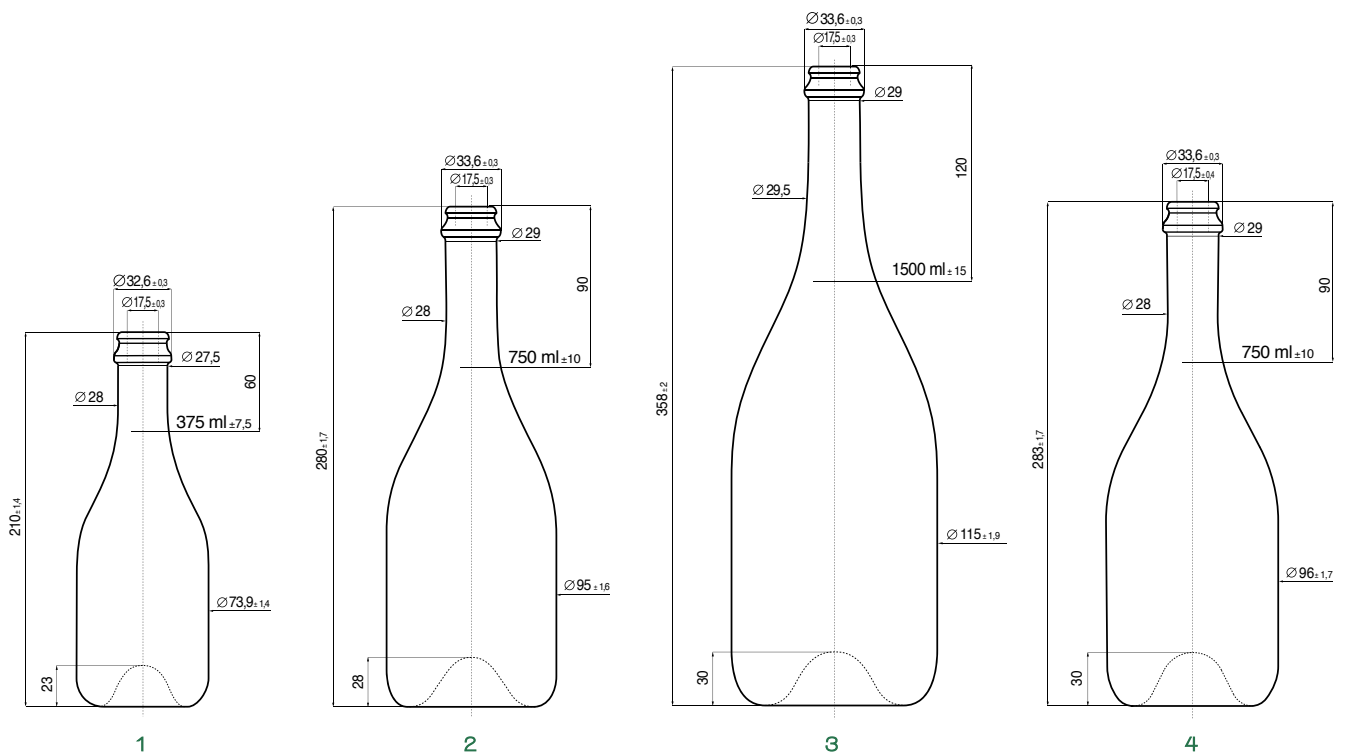

1 SPM AIDA 375	375	350	1165	-	BC03
2 SPM AIDA 750	750	750	576	-	BC02
3 SPM AIDA 1500	1500	1350	258	-	BC02
4 CHA AIDA 750	750	850	576	-	BC02

MODELLI DEPOSITATI - REGISTERED DESIGN