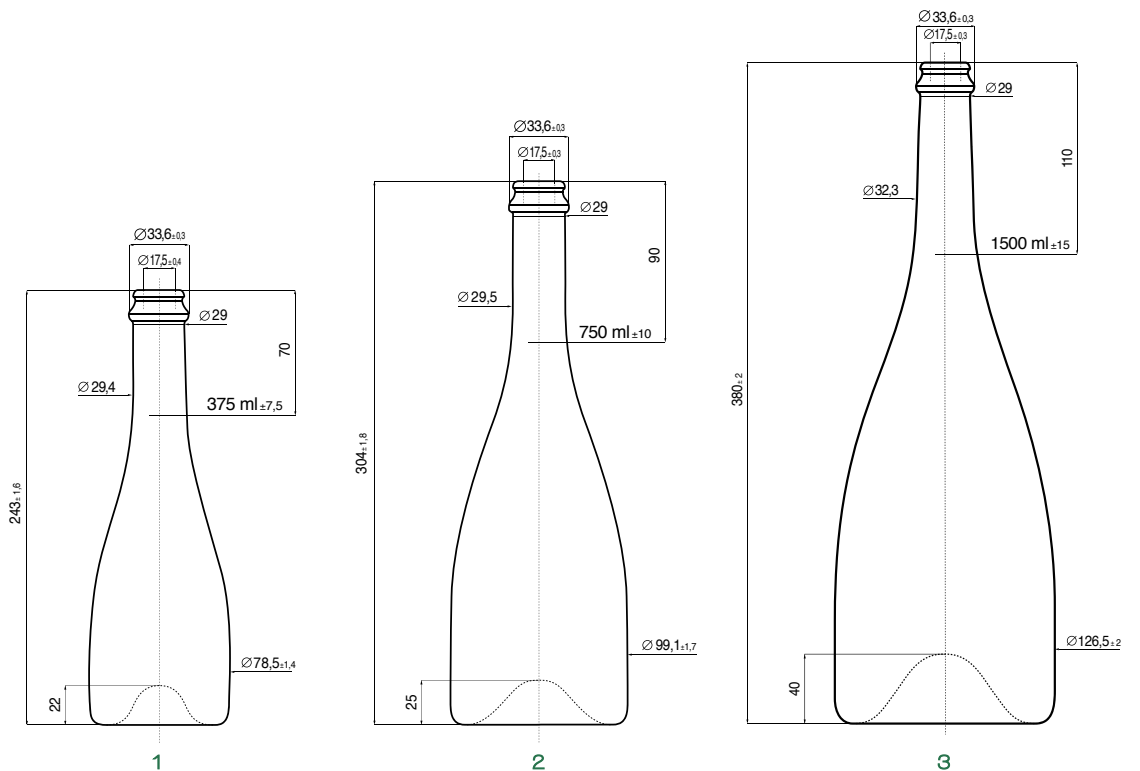

1	CHA TOSCA	375	375	500	1015	812	BC02
2	CHA TOSCA	750	750	850	508	381	BC02
3	CHA TOSCA	1500	1500	1750	243	162	BC02

MODELLI DEPOSITATI - REGISTERED DESIGN