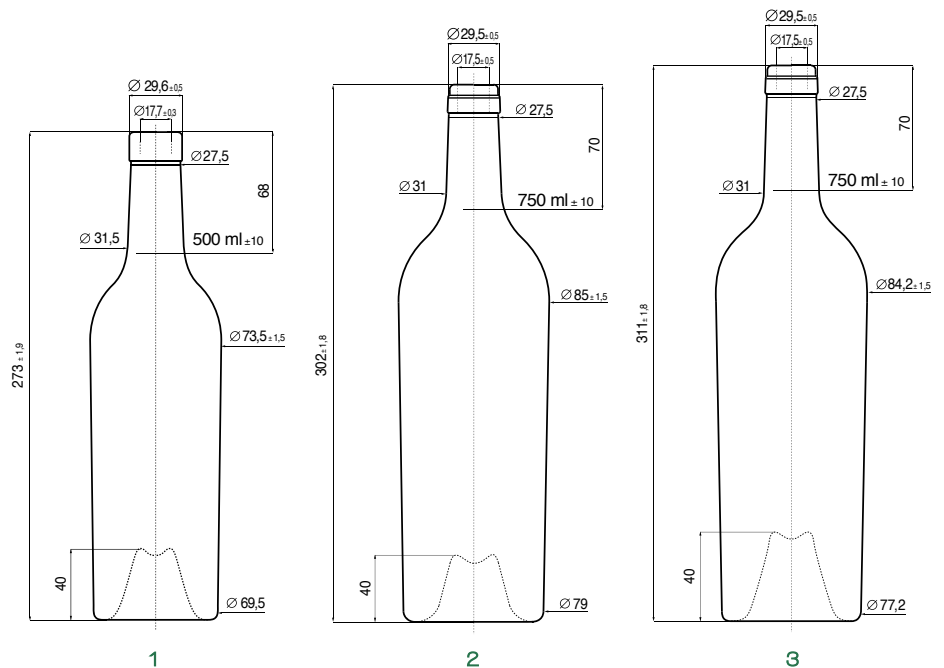

500 600 932 - BFC6

2 BRD MEDICEA 750

750 900 704 528 BB11

3 BRD MEDICEA TOP 750

750 850 572 429 BB11

MODELLI DEPOSITATI - REGISTERED DESIGN

	ml	g			
1 BRD PLUS 375	375	500	952	-	BB11
2 BRD PLUS ECO 750	750	750	784	588	BB47
3 BRD PLUS 750	750	1200	528	-	BB15