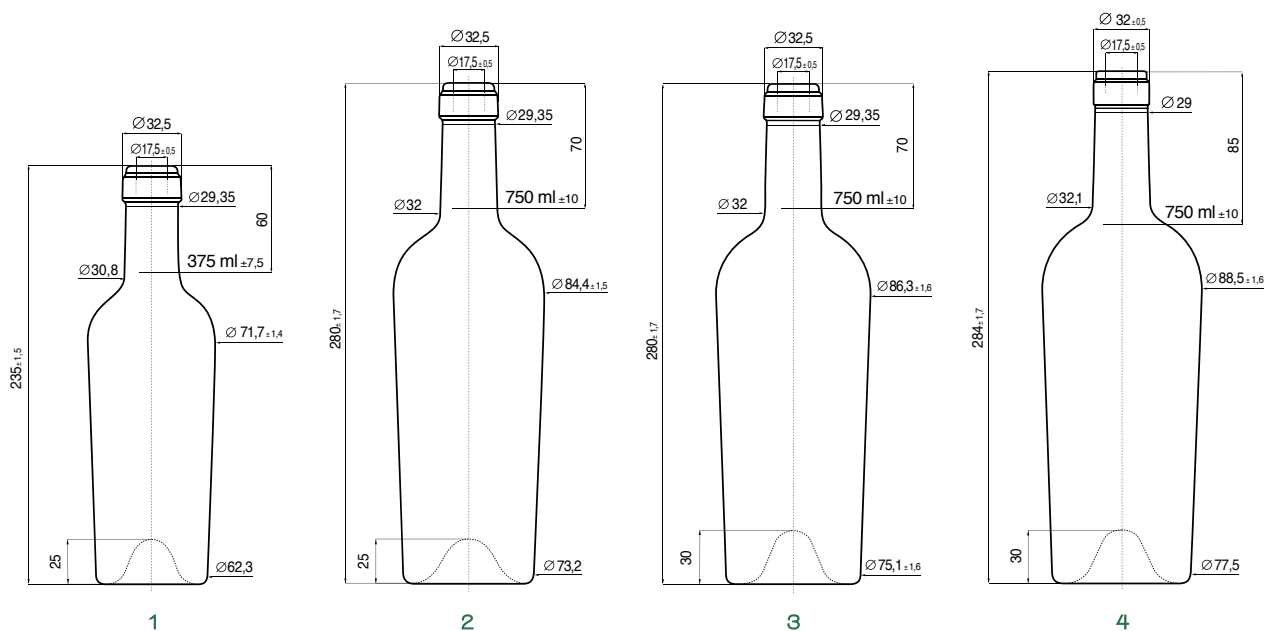

2 BRD IMPERIALE ALTA LEGG. 750

750 500 704 - BB14

3 BRD IMPERIALE ALTA 750

750 600 704 - BB14

4 BRD IMPERIALE ALTA EXTRA 750

750 750 676 507 BB18

MODELLI DEPOSITATI - REGISTERED DESIGN

1 BRD IMPERIALE LEGG. 750	750	500	676	-	BB14
2 BRD IMPERIALE 750	750	600	600	-	BB88
3 BRD IMPERIALE 1500	1500	850	400	300	BB09
4 BRD IMPERIALE 3000	3000	1350	192	128	BB08