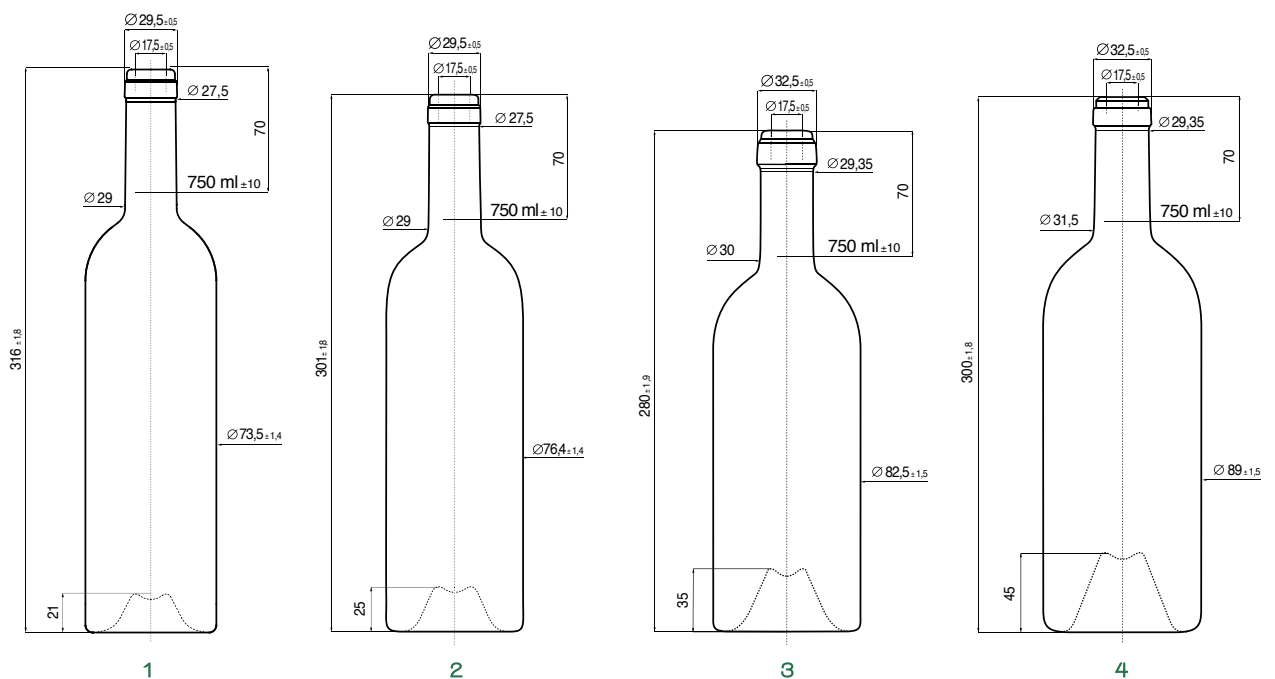

1 BRD **EURO ETRUSCA** 750
750 500 932 699 BB11

2 BRD **DECO ETRUSCA** 750
750 500 900 675 BB11

BRD **DECO ETRUSCA VL** 750
750 600 900 675 BF44

3 BRD **CLASSIQUE** 750
750 600 784 - BB14

4 BRD **CLASSIQUE PLUS** 750
750 1200 632 474 BB15

MODELLI DEPOSITATI - REGISTERED DESIGN