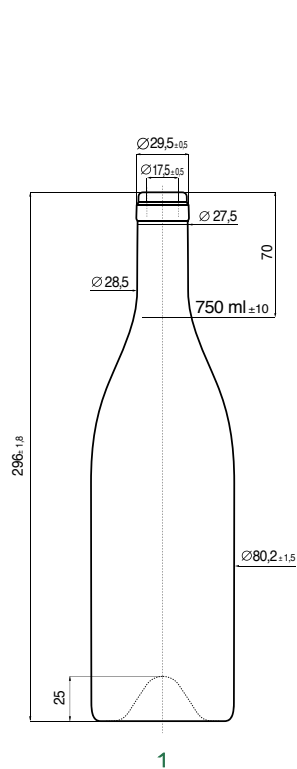

1 BRG REDI 750

750 550 1218 - BB11

2 BRG REDI 1500

1500 750 381 - BB09

3 BRG MAGNUM 1500

1500 900 363 - BB24

MODELLI DEPOSITATI - REGISTERED DESIGN