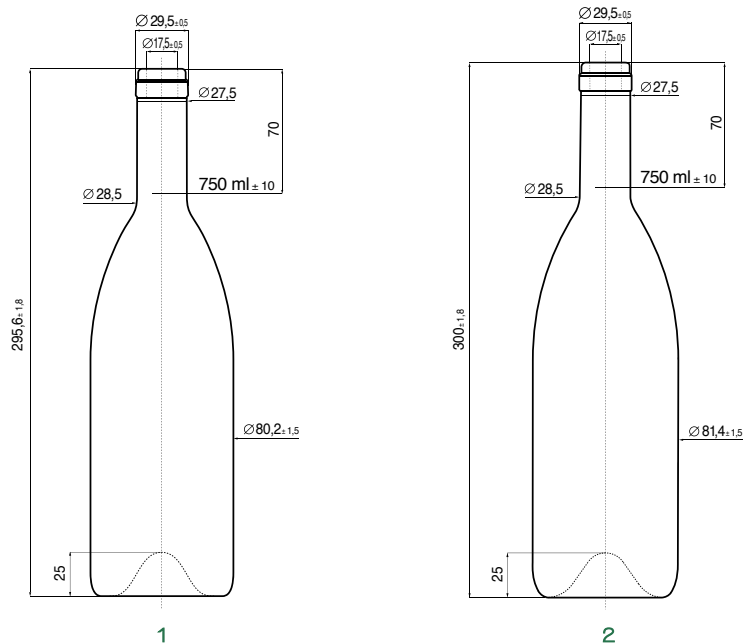

1 BRD **REDI LEGGERA** 750
750 500 812 609 BB11

2 BRD **REDI** 750
750 600 784 588 BB11

MODELLI DEPOSITATI - REGISTERED DESIGN