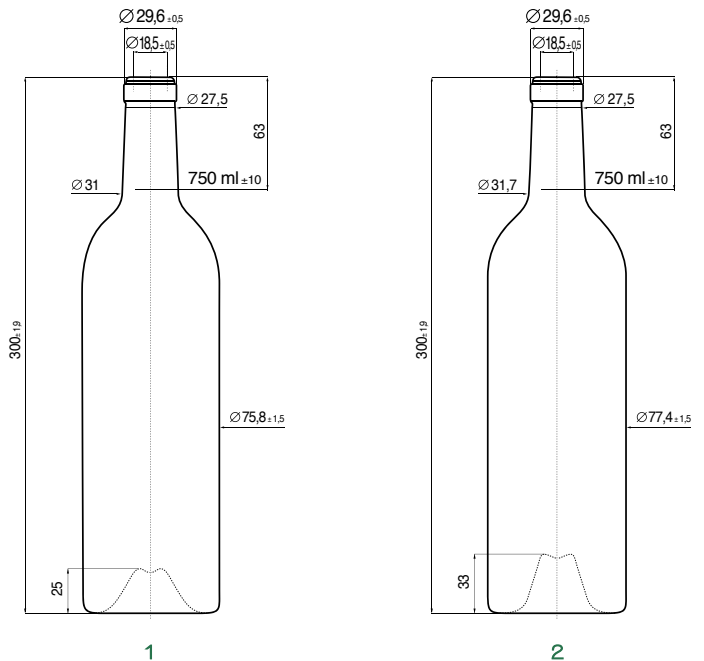

1 BRD **RESERVE LEGGERA** 750
750 550 900 675 BB72

2 BRD **RESERVE** 750
750 650 900 675 BB72

MODELLI DEPOSITATI - REGISTERED DESIGN