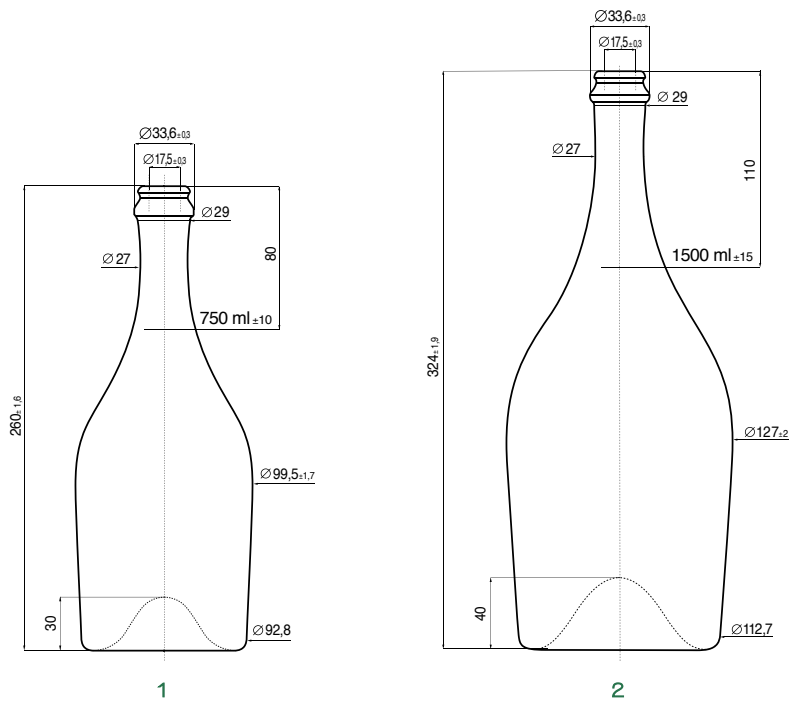

1 SPM **EXCLUSIVE C/LARGO** 750
750 750 762 - BC02

2 SPM **EXCLUSIVE** 1500
1500 1350 324 243 BC02

MODELLI DEPOSITATI - REGISTERED DESIGN