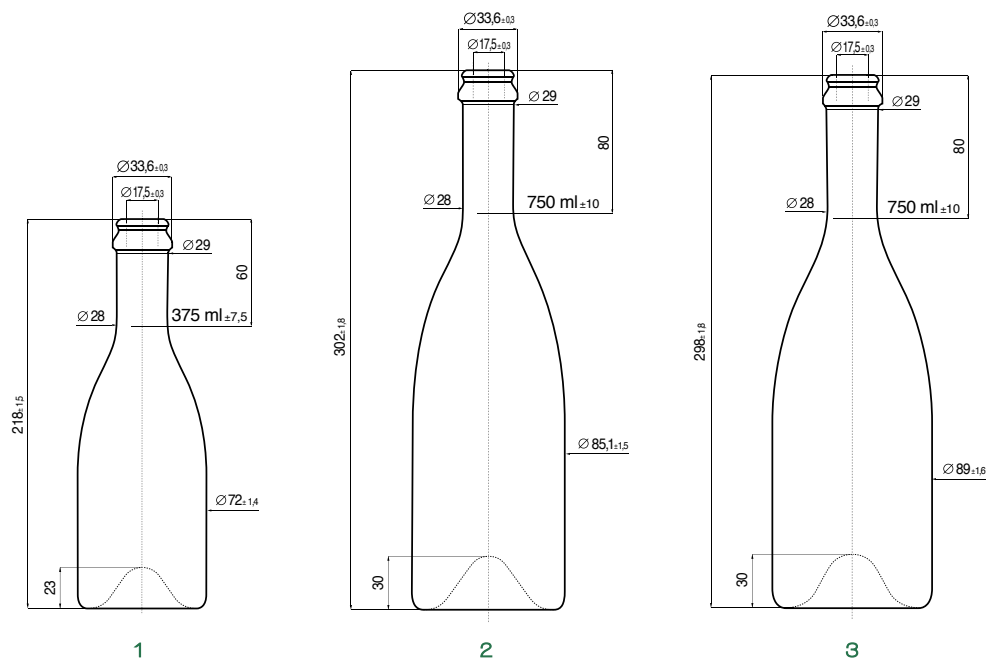

1 SPM **ARMONIA** 375
375 350 1280 - BC02

2 SPM **ARMONIA LEGGERA** 750
750 600 704 528 BC02

3 SPM **ARMONIA** 750
750 750 936 - BC02

MODELLI DEPOSITATI - REGISTERED DESIGN