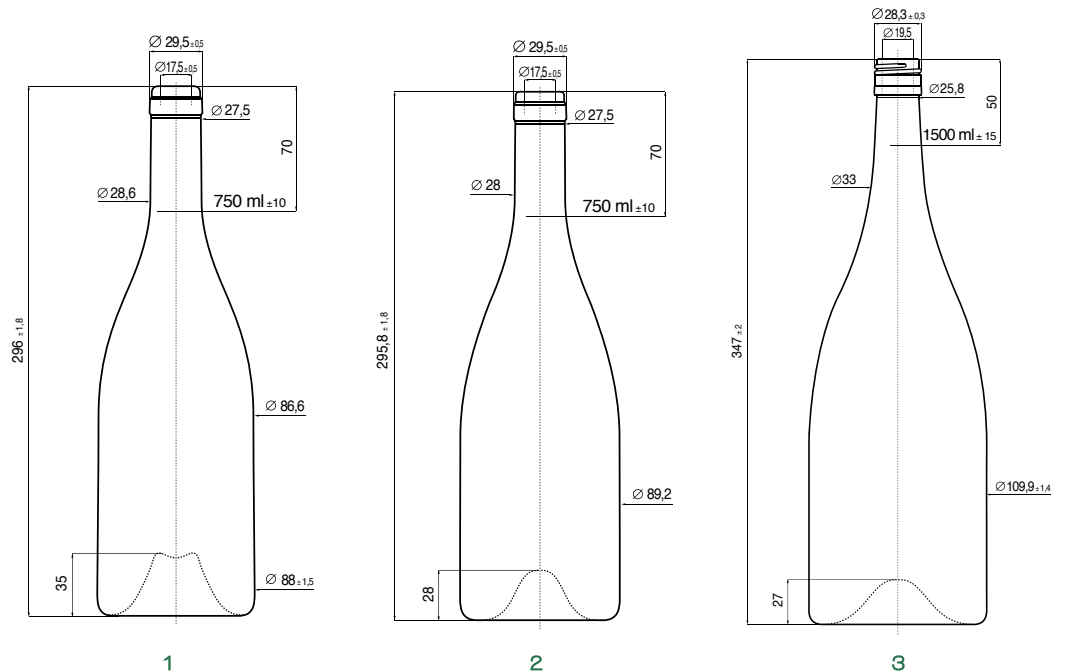

1 BRG PRESTIGE CRU 750	750	650	676	507	BB11
2 BRG PRESTIGE EXTRA 750	750	750	600	450	BB11
3 BRG PRESTIGE BVS 1500	1500	850	315	-	BB09

MODELLI DEPOSITATI - REGISTERED DESIGN