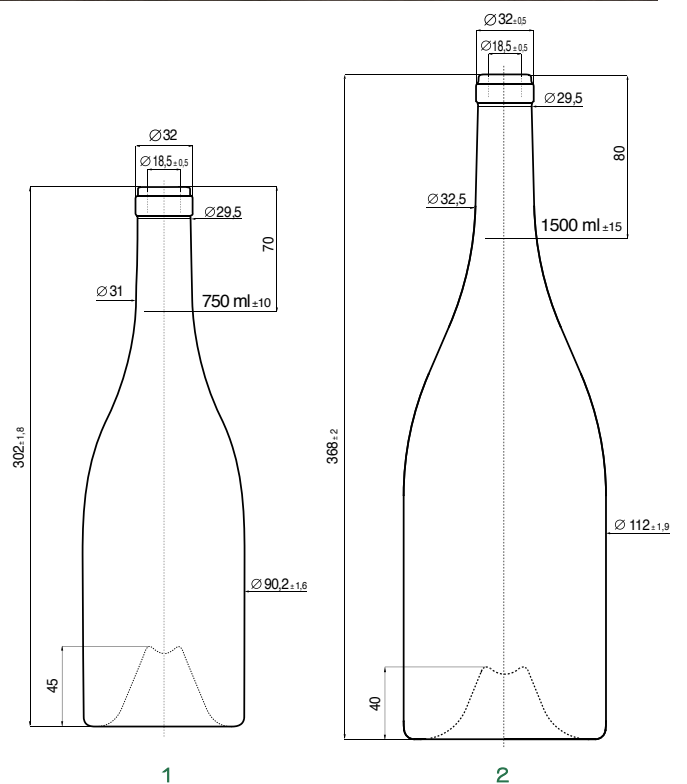

1 BRG **ELITE** 750

750 850 480 360 BB41

2 BRG **ELITE** 1500

1500 1350 300 - BB41

MODELLI DEPOSITATI - REGISTERED DESIGN