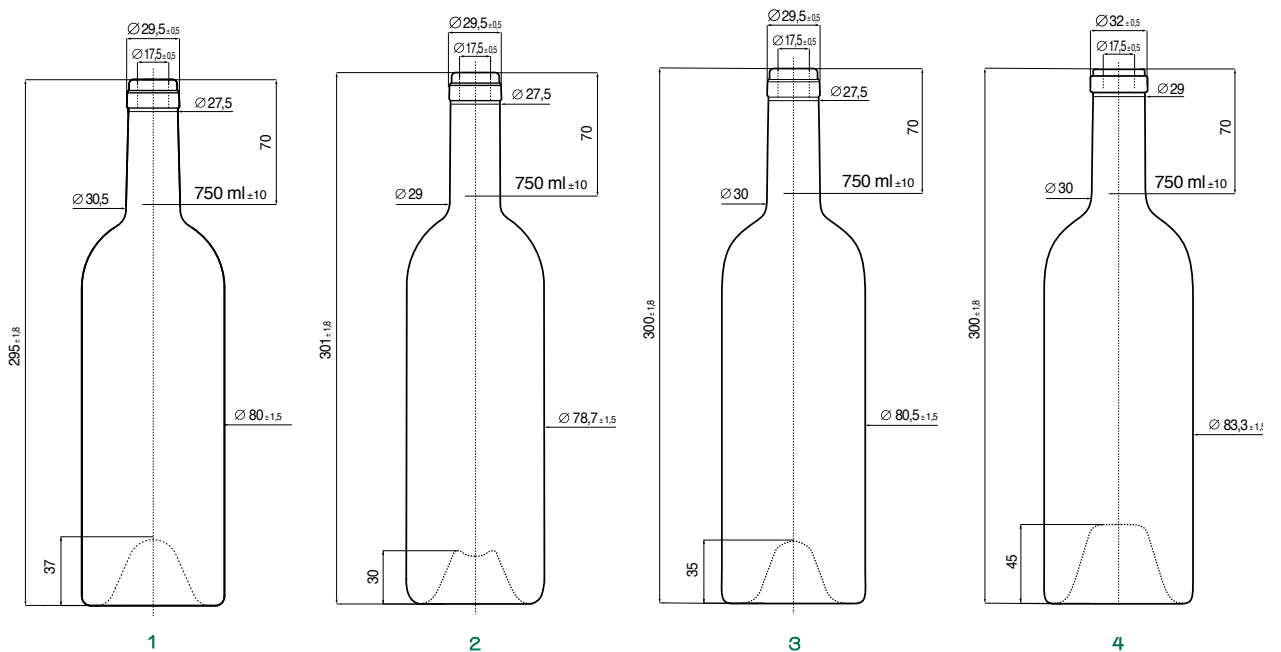

1 BRD ANTICA CRU 750	750	650	1218	-	BB11
2 BRD ANTICA ETRUSCA 750	750	600	812	609	BB11
3 BRD ANTICA EXTRA 750	750	750	784	588	BB11
4 BRD ANTICA GRAND CRU 750	750	850	728	546	BB47

MODELLI DEPOSITATI - REGISTERED DESIGN