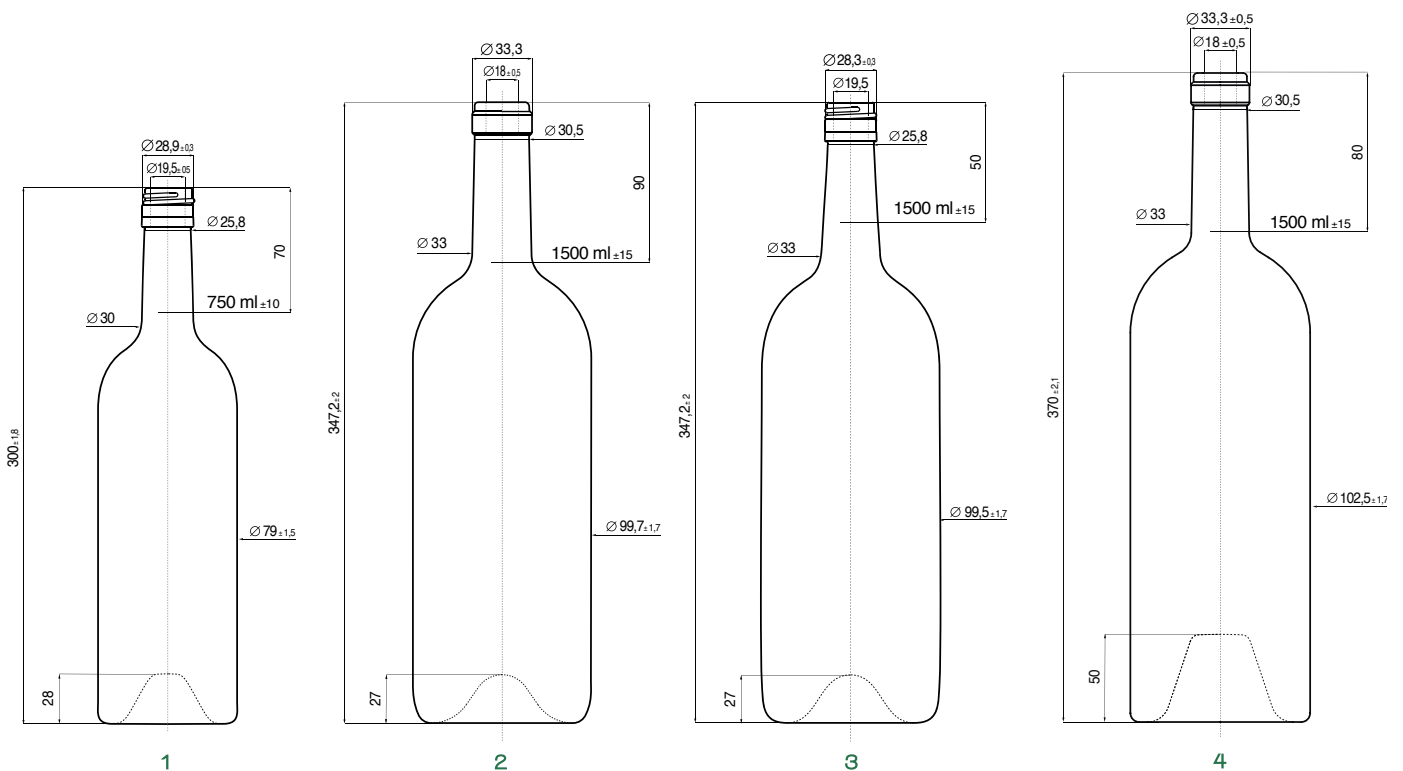

1 BRD ANTICA BVS 750	750	600	812	609	BV79
2 BRD ANTICA 1500	1500	850	381	-	BB09
3 BRD ANTICA BVS 1500	1500	850	381	-	BV79
4 BRD ANTICA EXTRA 1500	1500	1350	363	-	BB09

MODELLI DEPOSITATI - REGISTERED DESIGN