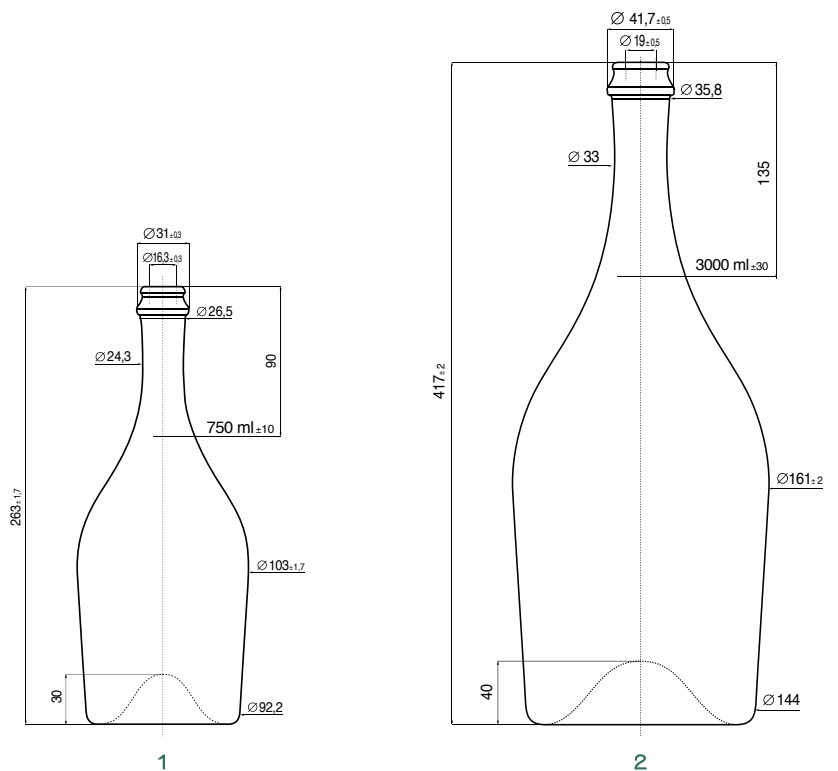

2 JER **EXCLUSIVE** 3000

3000 2950 126 84 BC11

MODELLI DEPOSITATI - REGISTERED DESIGN