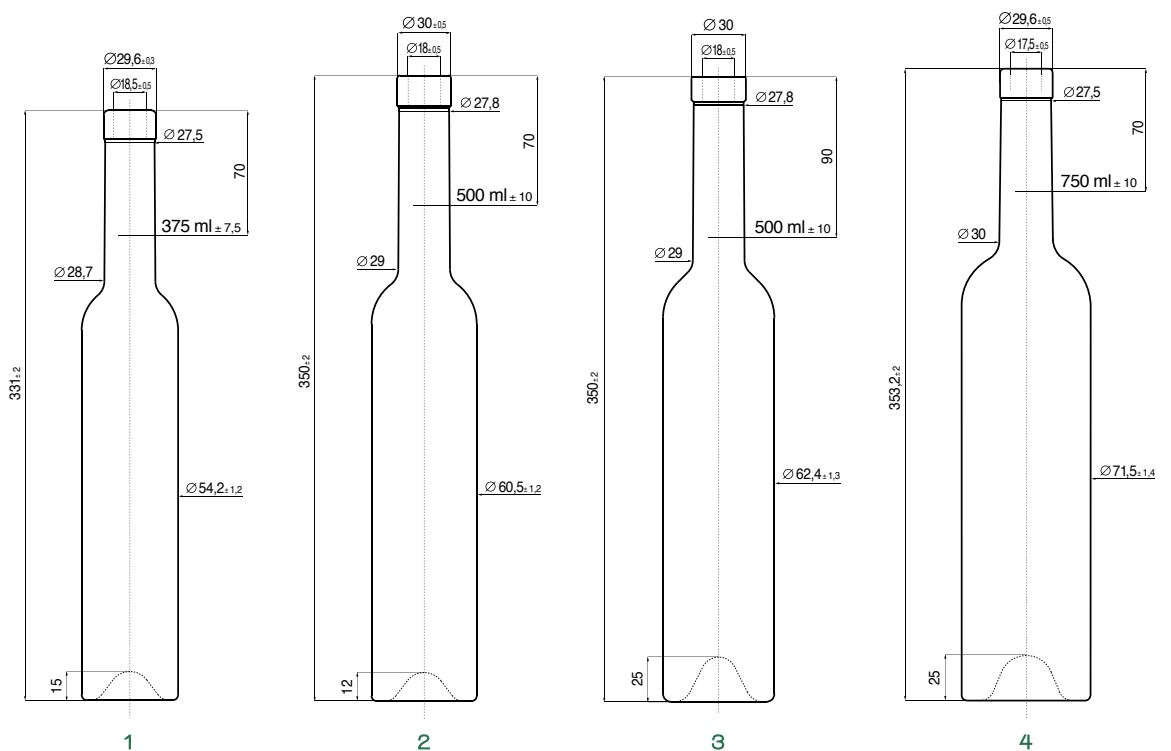

1 BRD AVVENIRE 375	375	450	1020	-	BF48
2 BRD AVVENIRE LEGGERA 500	500	500	1083	-	BF11
3 BRD AVVENIRE 500	500	600	999	-	BF04
4 BRD AVVENIRE 750	750	600	768	-	BF44

MODELLI DEPOSITATI - REGISTERED DESIGN