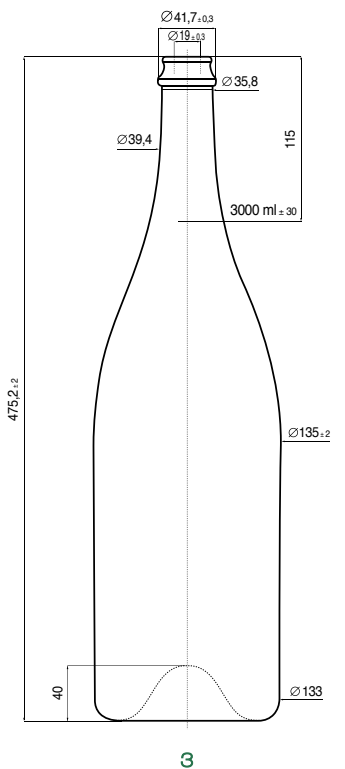

1 CHA CLASSICA 750	750	850	676	507	BC02
2 CHA CLASSICA 1500	1500	1750	300	-	BC02
3 JER CLASSICA 3000	3000	2950	112	-	BC11

MODELLI DEPOSITATI - REGISTERED DESIGN