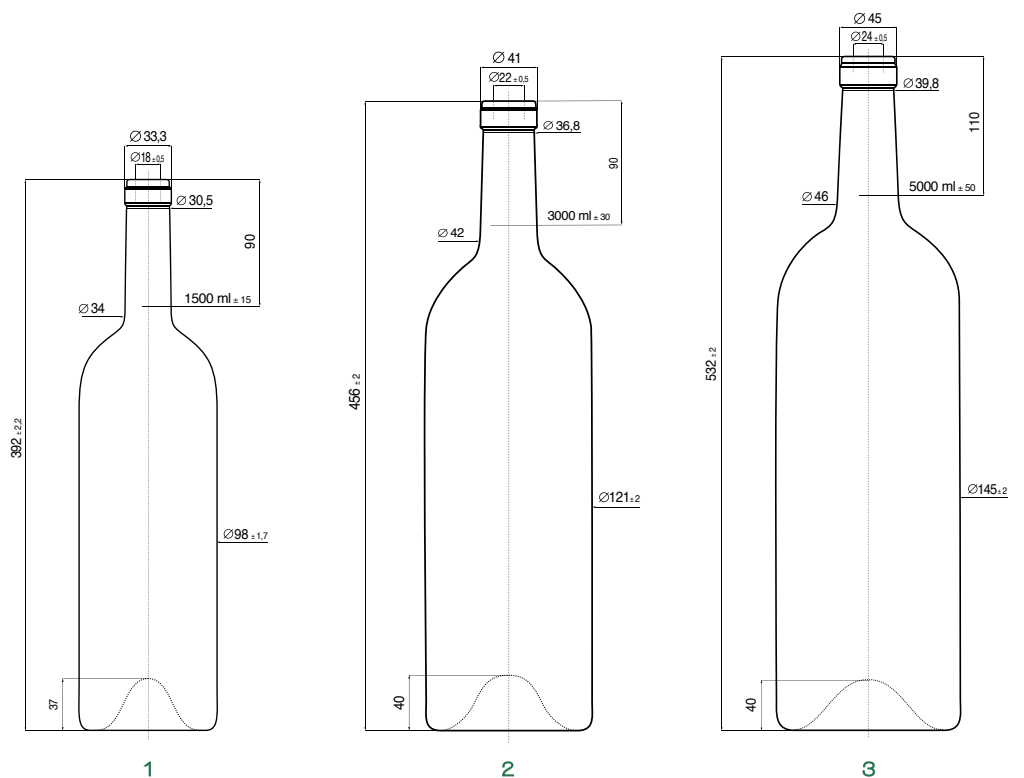

MODELLI DEPOSITATI - REGISTERED DESIGN