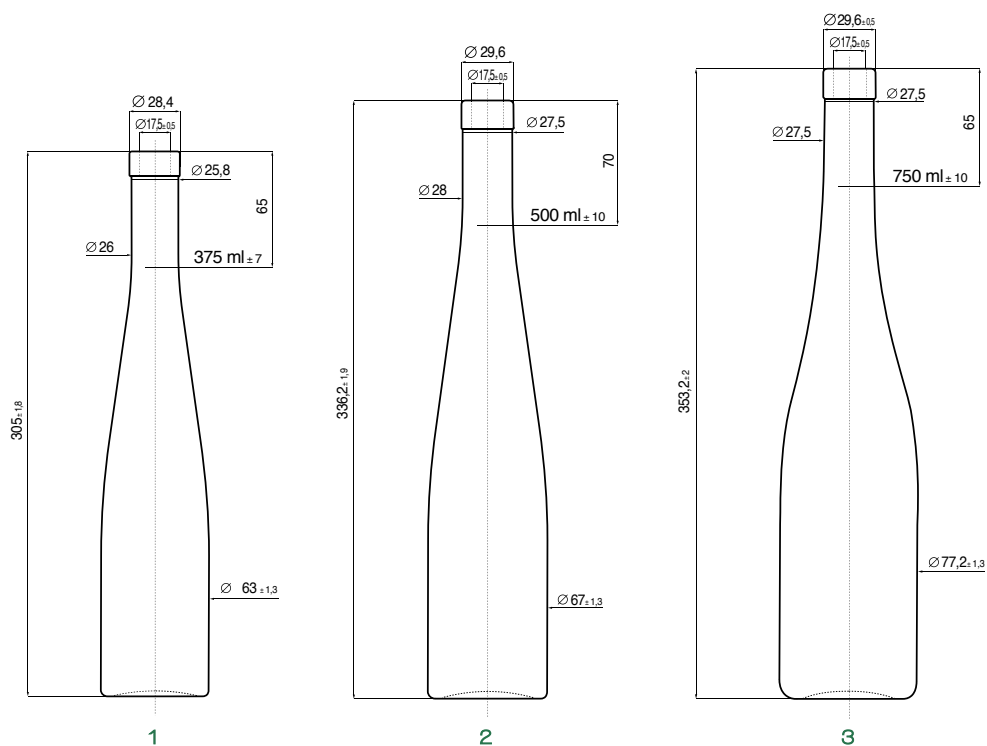

1 RENANA PRESTIGE 375	375	450	1444	1083	BF43

2 RENANA PRESTIGE 500	500	500	867	-	BF44

3 RENANA PRESTIGE 750	750	500	630	-	BF44

MODELLI DEPOSITATI - REGISTERED DESIGN