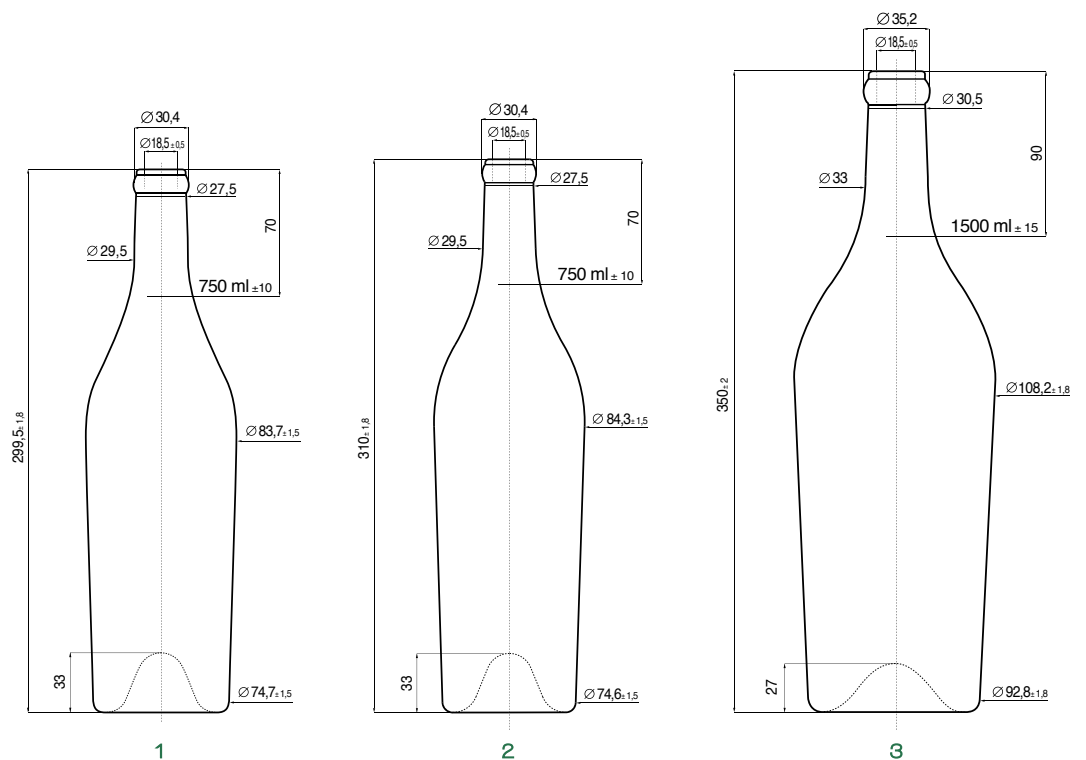

1 BRD **DUCALE** 750
750 600 736 552 BA20

2 BRD **DUCALE EXTRA** 750
750 750 704 528 BA20

3 BRD **DUCALE** 1500
1500 850 315 - BA23

MODELLI DEPOSITATI - REGISTERED DESIGN