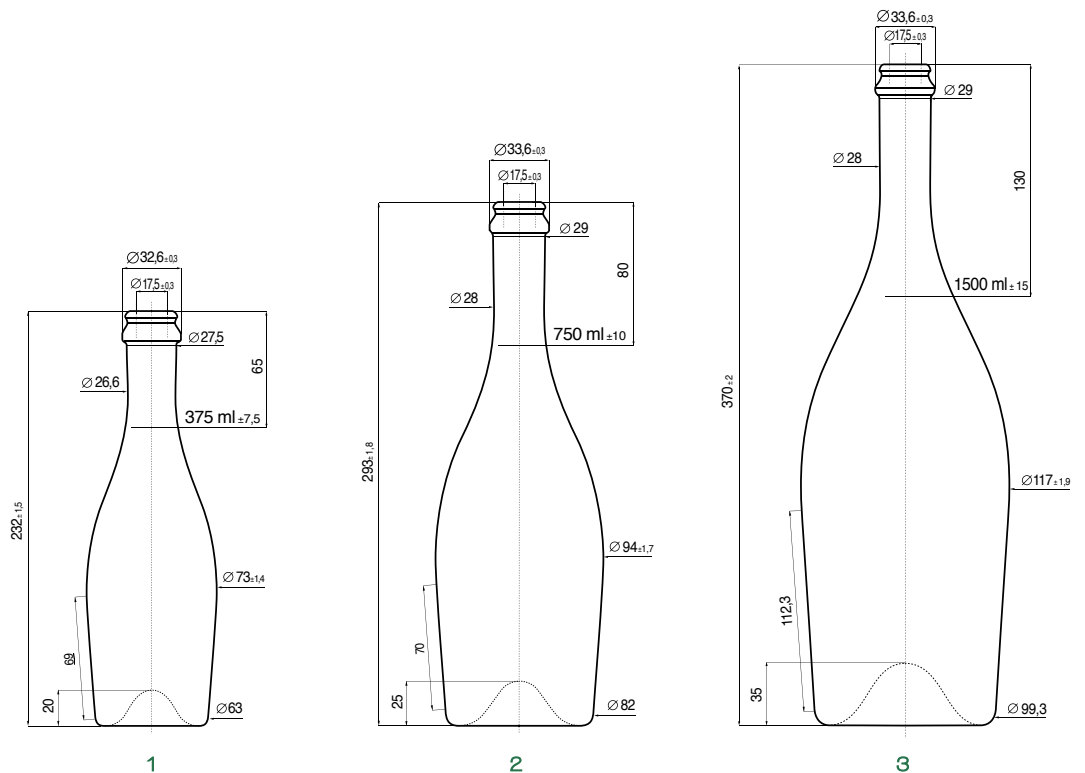

1 SPM CARMEN ET 375					
375	350	1165	-	BC03	
2 SPM CARMEN ET 750					
750	720	576	432	BC02	
3 SPM CARMEN ET 1500					
1500	1350	258	-	BC02	

MODELLI DEPOSITATI - REGISTERED DESIGN