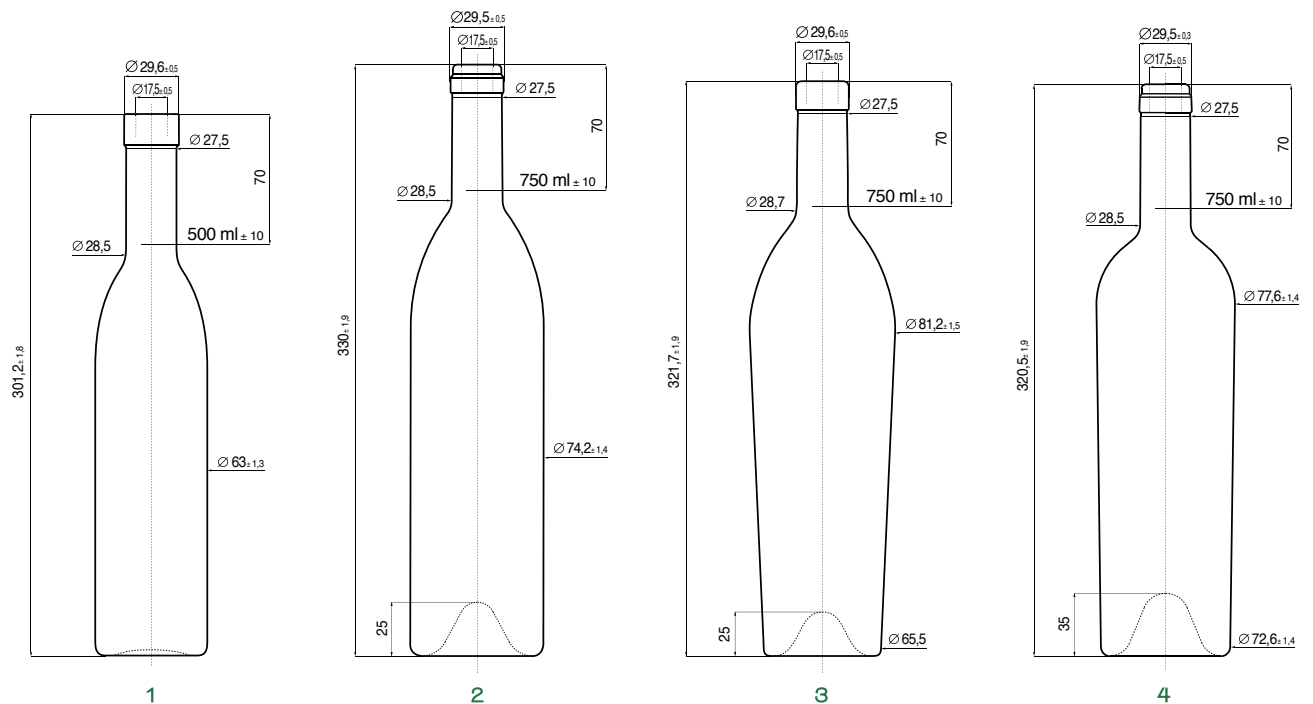

BRD **STORICA** 5000ml

BRD **STORICA** 6000ml

1 BRD ELENA 500	500	400	1332	999	BF44
2 BRD ELENA 750	750	600	699	-	BB11
3 BRD ELENA CONICA 750	750	625	784	588	BF44
4 BRD ELITE 750	750	600	840	630	BB11

MODELLI DEPOSITATI - REGISTERED DESIGN