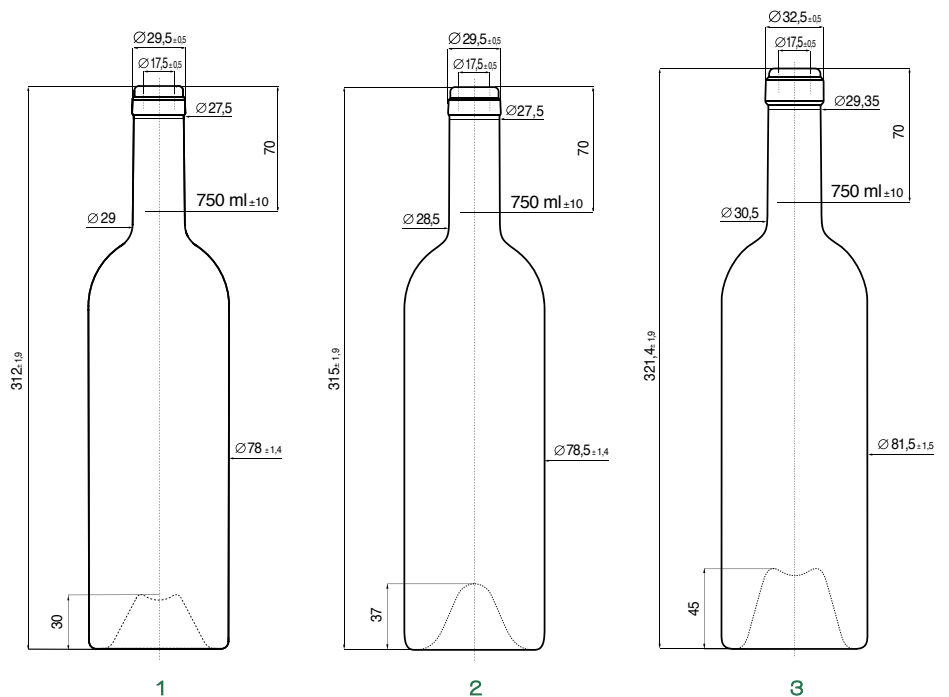

1 BRD GOLIA LEGG. ETRUSCA 750	750	650	840	630	BB11
2 BRD GOLIA 750	750	750	812	609	BB11
3 BRD GOLIA EXTRA 750	750	900	784	588	BB15

MODELLI DEPOSITATI - REGISTERED DESIGN