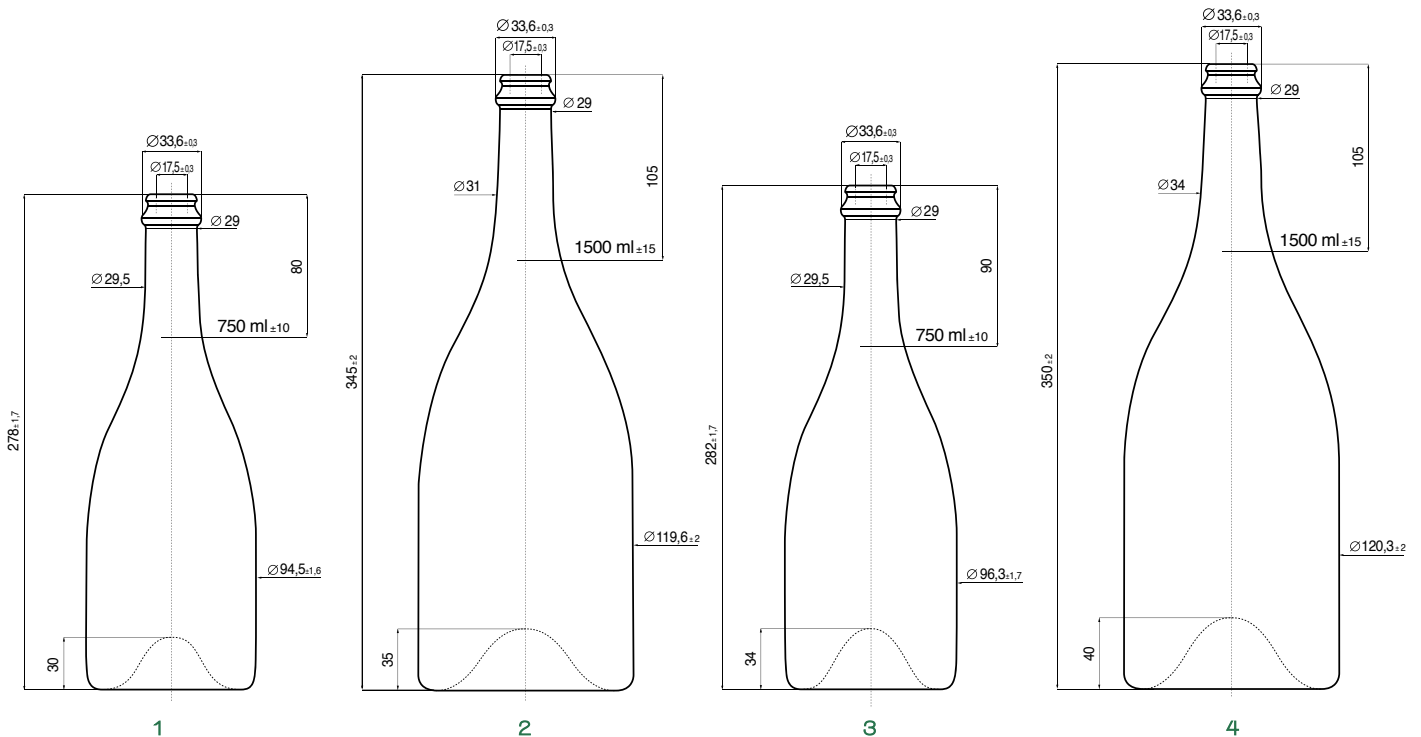

MODELLI DEPOSITATI - REGISTERED DESIGN