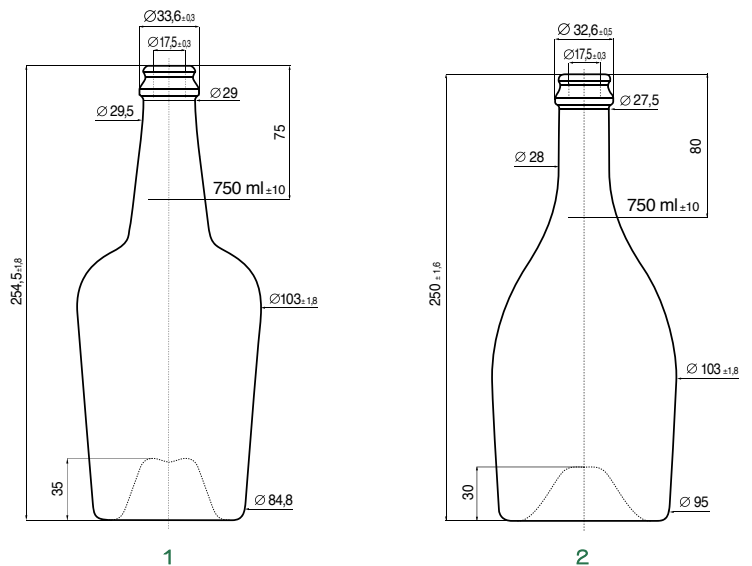

SPM **CUVEE** 750ml

SPM **CUVEE PRESTIGE** 750ml

1 SPM TESEO 750					
750	750	484	-	BC02	

2 SPM VENEZIA 750					
750	750	484	-	BC03	

MODELLI DEPOSITATI - REGISTERED DESIGN

SPM **TESEO** 750ml

SPM **VENEZIA** 750ml