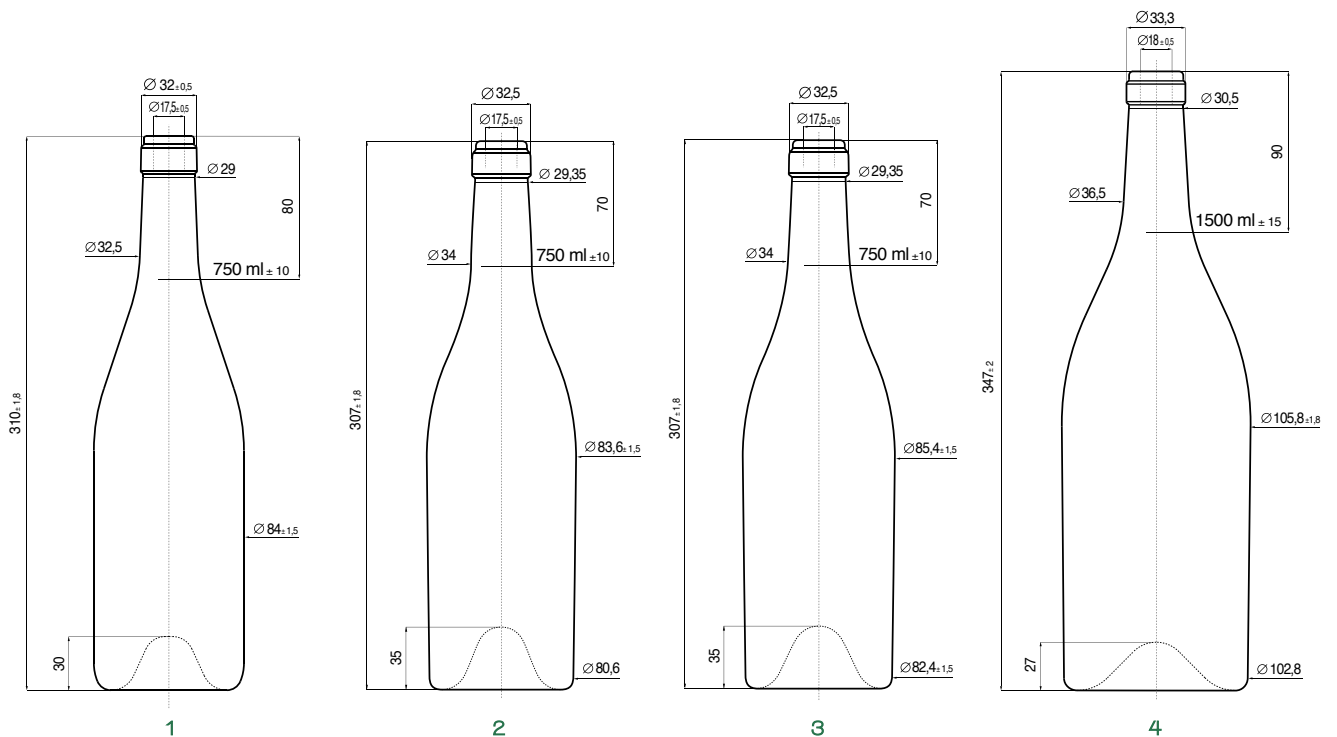

1 BRG SUPER 750	750	750	704	528	BB18
2 BRG STORICA 750	750	650	704	528	BB14
3 BRG STORICA EXTRA 750	750	750	704	528	BB14
4 BRG STORICA EXTRA 1500	1500	850	351	-	BB09

MODELLI DEPOSITATI - REGISTERED DESIGN