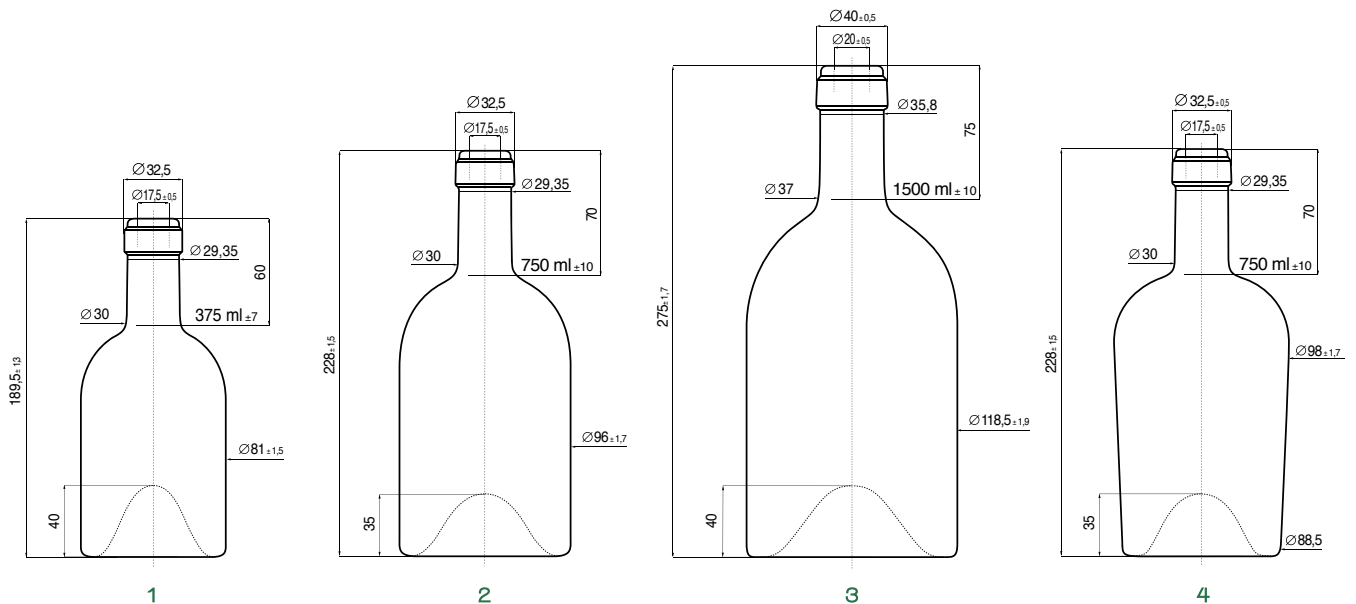

1 BRD DEMI 375	375	500	1176	980	BB14
2 BRD DEMI 750	750	600	720	576	BB14
3 BRD DEMI 1500	1500	900	344	-	BB42
4 BRD DEMI CONICA 750	750	600	635	508	BB14

MODELLI DEPOSITATI - REGISTERED DESIGN