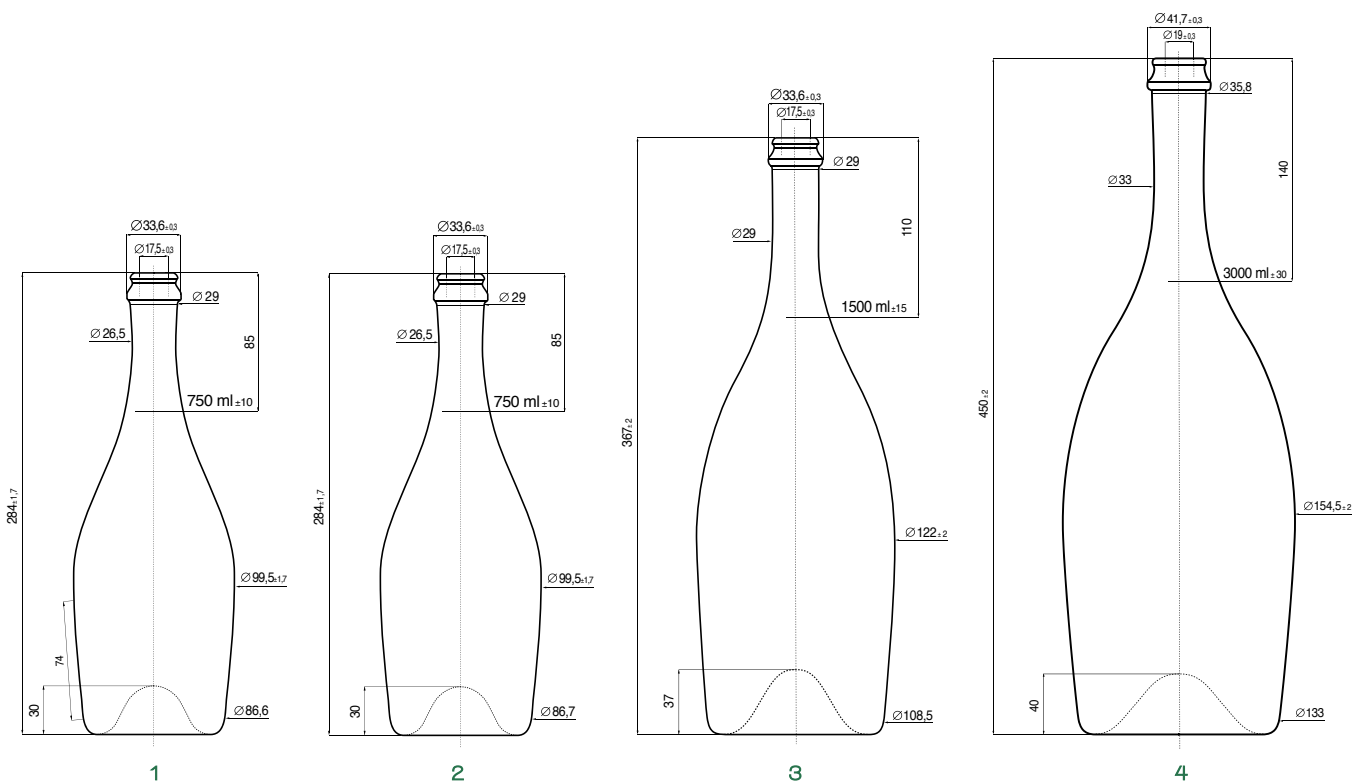

1	CHA CARMEN ET	750	850	508	381	BC02
2	CHA CARMEN	750	850	508	381	BC02
3	CHA CARMEN	1500	1750	243	-	BC02
4	JER CARMEN	3000	2950	126	84	BC11

MODELLI DEPOSITATI - REGISTERED DESIGN