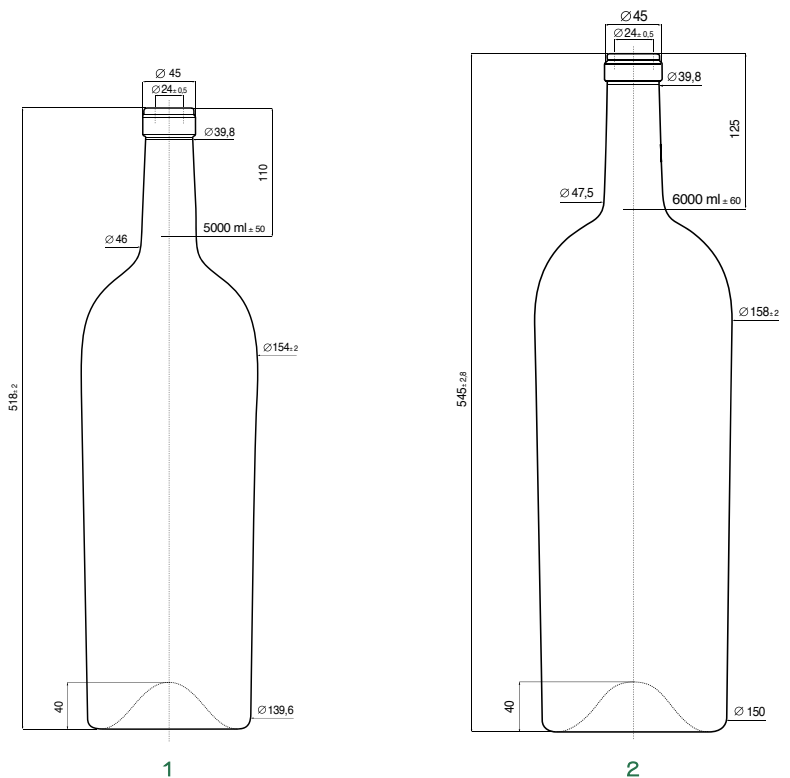

MODELLI DEPOSITATI - REGISTERED DESIGN

BRD **STORICA SUPER** 1500ml

BRD **STORICA** 3000ml

1 BRD STORICA 5000	5000	2950	84	-	BB28
2 BRD STORICA 6000	6000	2950	84	-	BB28

MODELLI DEPOSITATI - REGISTERED DESIGN