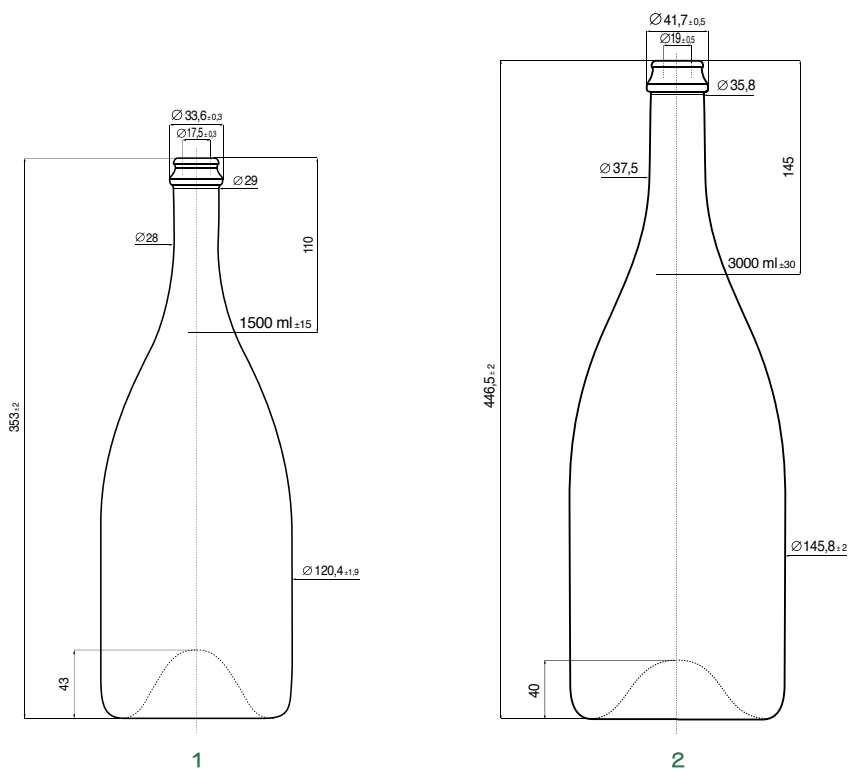

CHA **MEDEA** 750ml

CREDIT BY GANCIA

1	CHA	MEDEA	1500	1500	1750	258	-	BC02
2	JER	MEDEA	3000	3000	2950	144	96	BC11

MODELLI DEPOSITATI - REGISTERED DESIGN

CHA **MEDEA** 1500ml

1 SPM MIRAGE 375	375	350	1445	1156	BC03
2 SPM MIRAGE 1500	1500	1350	300	-	BC02
3 JER MIRAGE 3000	3000	2950	144	96	BC11