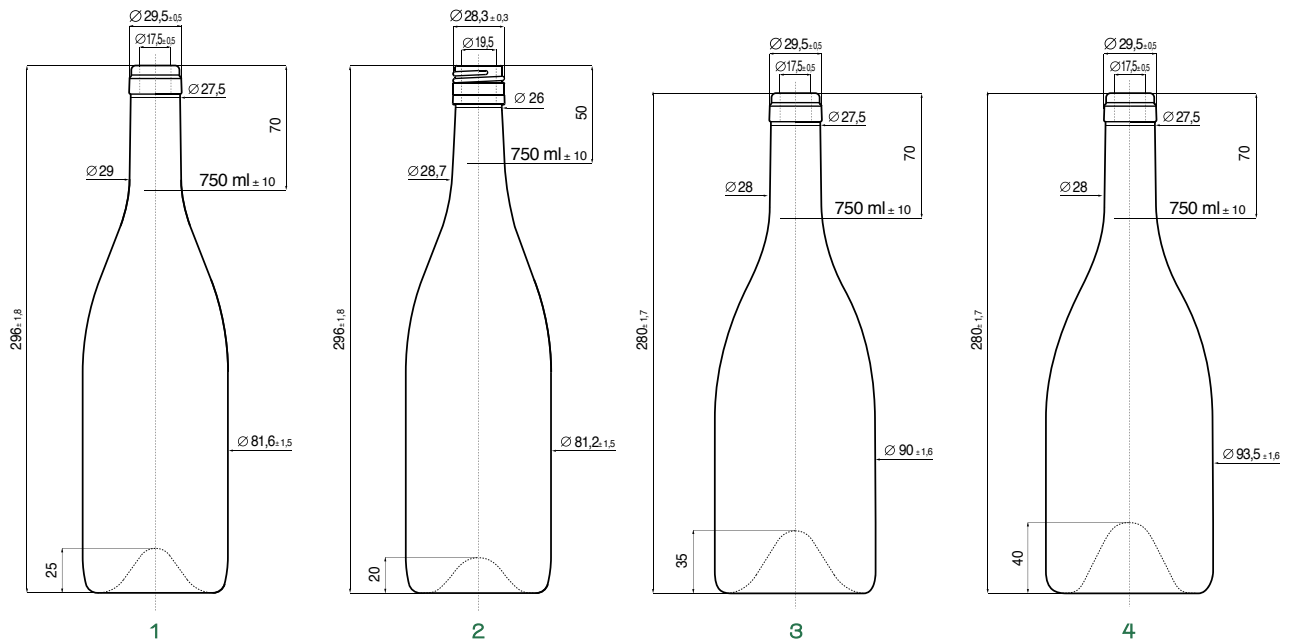

1 BRG TIFFANY 750	750	500	784	588	BB11
2 BRG TIFFANY BVS 750	750	500	784	588	BV79
3 BRG CLASSIQUE 750	750	600	632	-	BB11
4 BRG CLASSIQUE EXTRA 750	750	750	576	-	BB11

MODELLI DEPOSITATI - REGISTERED DESIGN