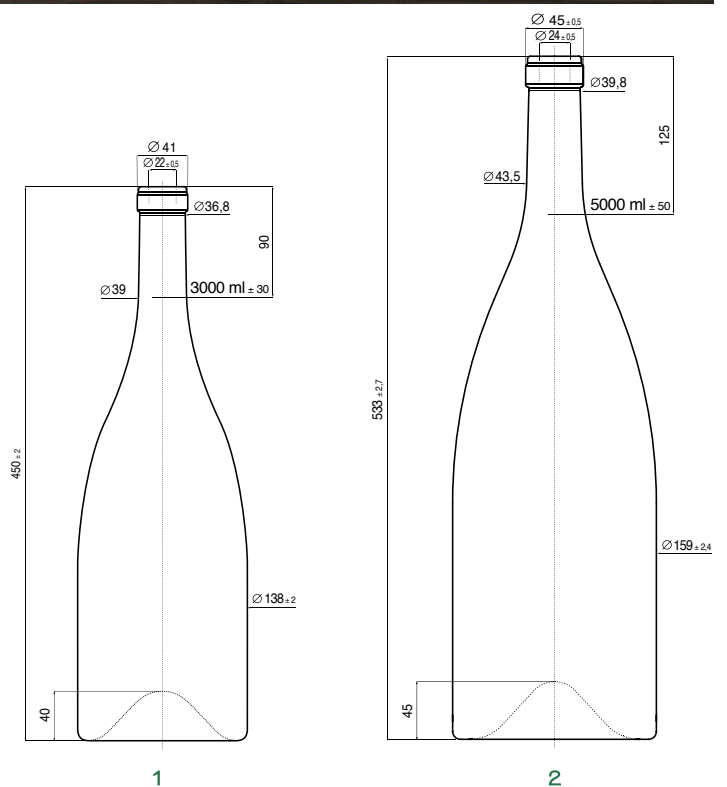

1 BRG PRESTIGE 3000					
3000	1750	168	112	BB27	

2 BRG PRESTIGE 5000					
5000	2950	84	-	BB28	

MODELLI DEPOSITATI - REGISTERED DESIGN