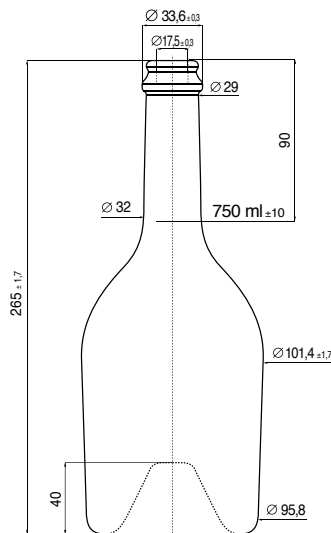

SPM **CUVEE** 750ml

1 SPM **CUVEE** 750

750 750 605 - BC02

2 SPM **CUVEE PRESTIGE** 750

750 750 576 - BC02

MODELLI DEPOSITATI - REGISTERED DESIGN