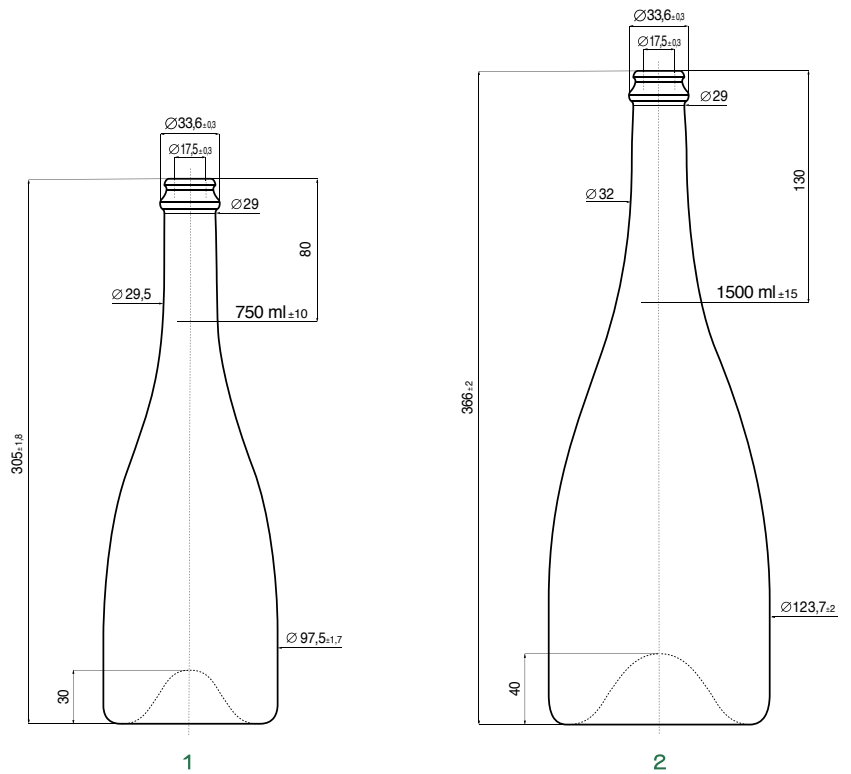

CHA MEDICEA 750ml

CHA RENANA PUNTO 750ml

1 SPM TOSCA 750					
750	750	508	381	BC02	
2 SPM TOSCA 1500					
1500	1350	249	-	BC02	

MODELLI DEPOSITATI - REGISTERED DESIGN

SPM **TOSCA** 750ml

SPM **TOSCA** 1500ml