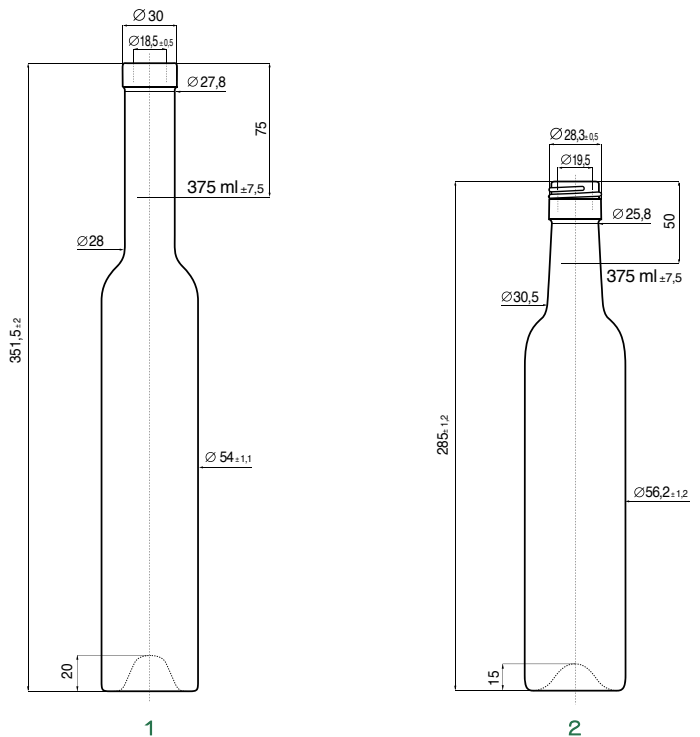

1 BRD **PECHINO** 375
375 500 1353 - BF37

2 BRD **VINUVA BVS** 375
375 400 1640 1230 BV79

MODELLI DEPOSITATI - REGISTERED DESIGN