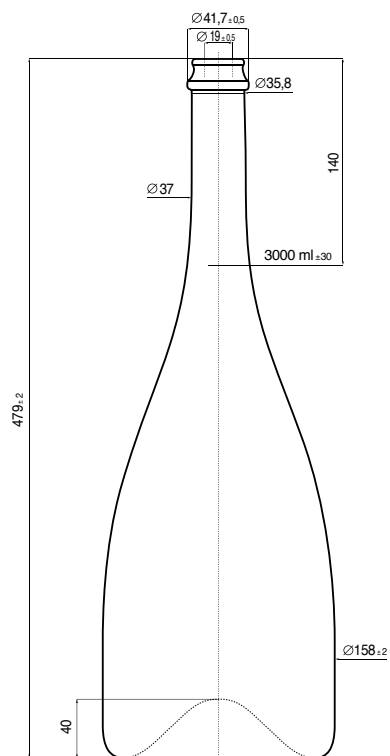

JER **TOSCA** 3000

3000 2950 84 - BC11

MODELLI DEPOSITATI - REGISTERED DESIGN