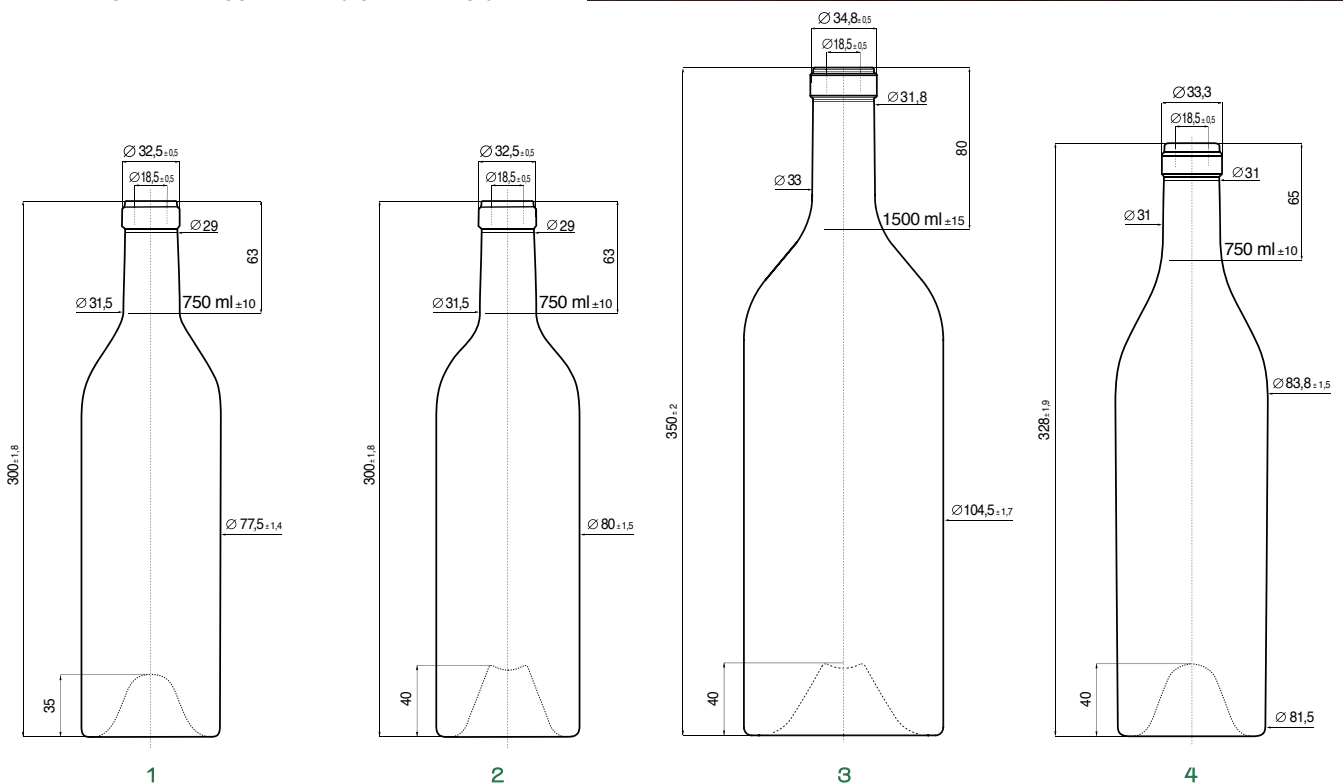

MODELLI DEPOSITATI - REGISTERED DESIGN

1 BRD CRU NL 750	750	600	832	624	BB44
2 BRD CRU EXTRA 750	750	750	812	609	BB44
3 BRD CRU EXTRA 1500	1500	1350	531	-	BB34
4 BRD GRAND CRU 750	750	1200	528	-	BB20

MODELLI DEPOSITATI - REGISTERED DESIGN