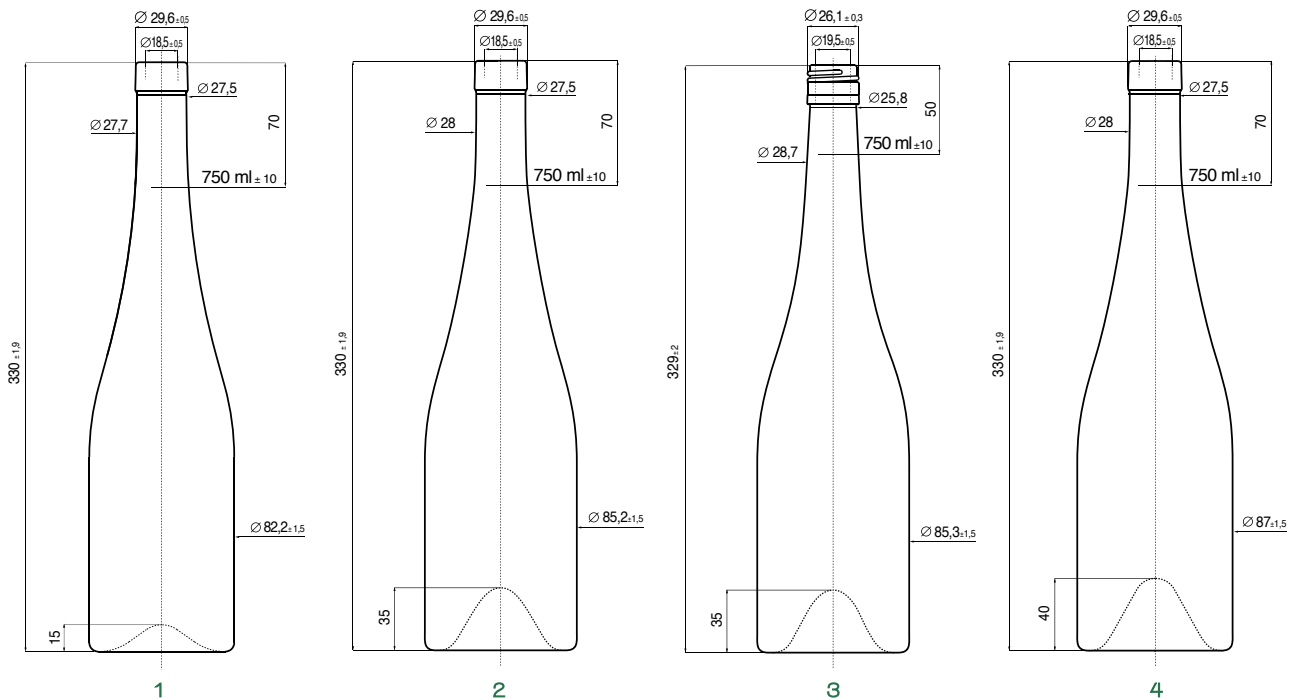

MODELLI DEPOSITATI - REGISTERED DESIGN

RENANA **CRU LEGGERA** 750ml

RENANA **CRU** 750ml

RENANA **CRU BVS** 750ml

RENANA **CRU EXTRA** 750ml

1 RENANA PRESTIGE BVS 375	375	450	1368	1026	BV79
2 RENANA PRESTIGE BVS 500	500	500	894	-	BV79
3 RENANA PRESTIGE BVS 750	750	500	639	-	BV79
4 RENANA VINSANTO 500	500	500	816	-	BB11