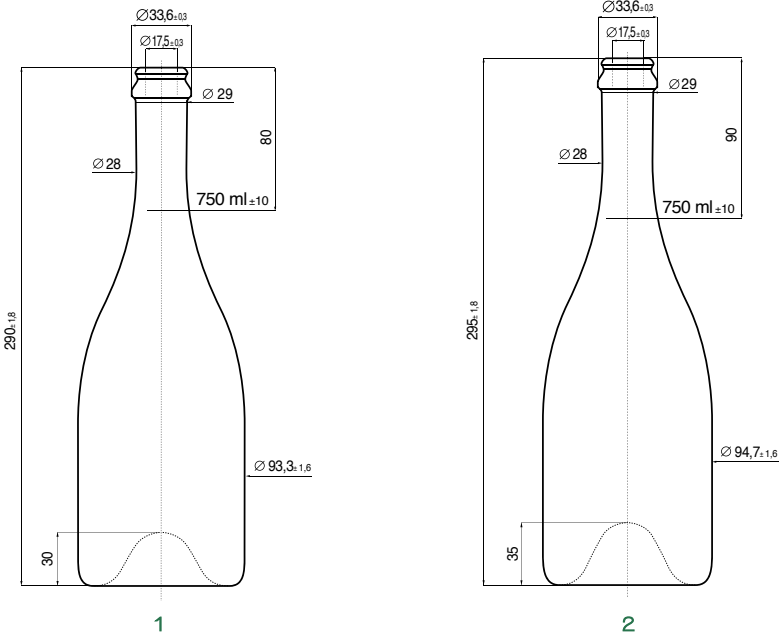

MODELLI DEPOSITATI - REGISTERED DESIGN

SPM **GRAND CRU** 750ml

CHA **GRAND CRU** 750ml

1 SPM MEDEA 750	750	750	576	432	BC02
2 CHA MEDEA 750	750	850	576	432	BC02

MODELLI DEPOSITATI - REGISTERED DESIGN

SPM **MEDEA** 750ml