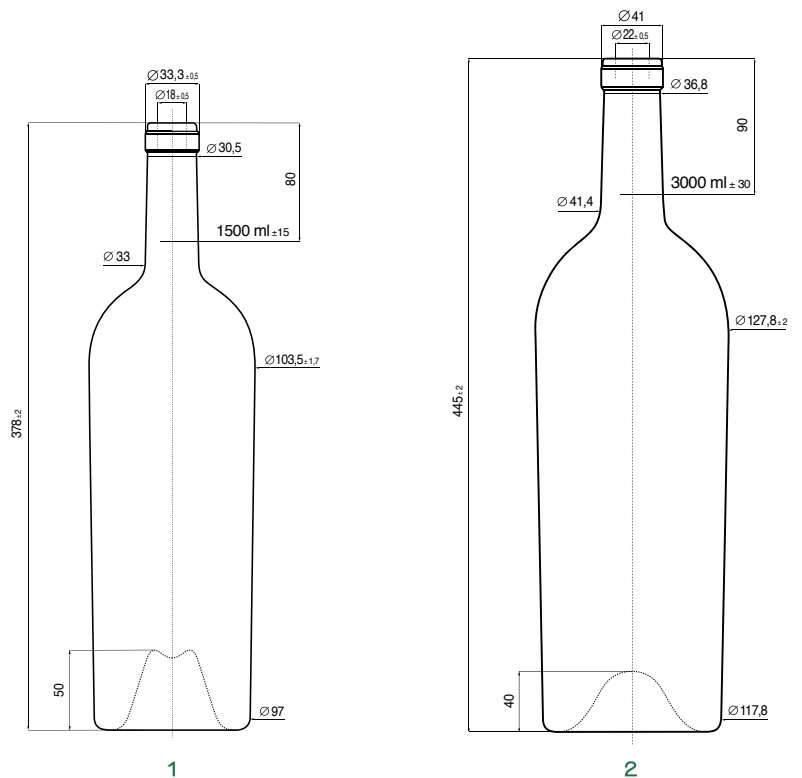

1 BRD **STORICA SUPER** 1500
1500 1350 363 - BB09

2 BRD **STORICA** 3000
3000 1750 189 126 BB27

MODELLI DEPOSITATI - REGISTERED DESIGN