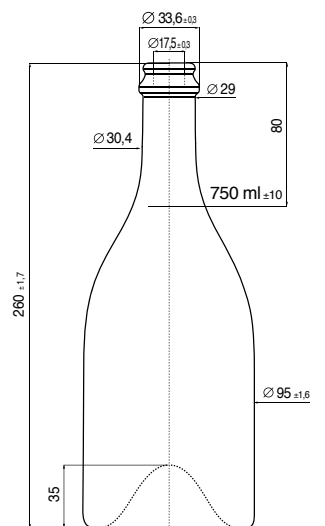

SPM **CUVEE PRESTIGE** 750ml