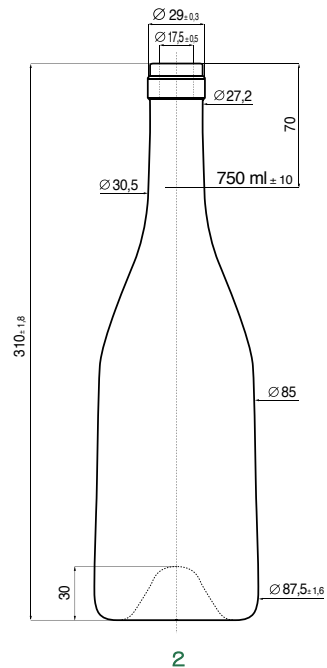

1 BRG **BAROLO** 750
750 750 784 588 BB35

2 BRG **MAGNIFICA** 750
750 750 676 507 BB03

3 BRG **CRU** 750
750 850 676 507 BB39

MODELLI DEPOSITATI - REGISTERED DESIGN