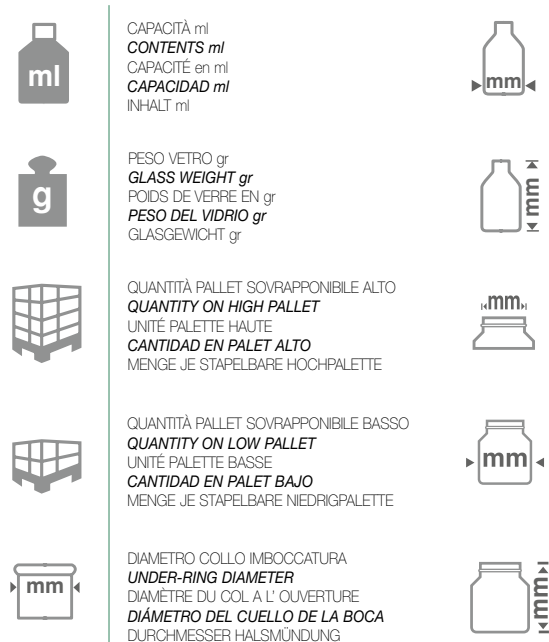

Todo artículo dispone de su ficha técnica, en la cual se indican todas sus características y límites de empleo. Los envases se producen con vidrio de categoría "A", adecuado para el contacto con cualquier alimento. Los valores de resistencia a la presión interna, cuando se indican, se garantizan solo cuando se realice un correcto ciclo de embotellado, entre otros factores, para un exacto nivel de llenado. El servicio técnico de VETRERIA ETRUSCA está disponible para verificar y discutir las posibles implicaciones derivadas de una utilización particular de los envases.

Ausmaße der Palette: cm 100x120.

IMBOCCATURE

Neck finish - Bague - Bocas - Mündung

LEGENDA SIMBOLI

Legend of Symbols - Légende des symboles
Explicación de los símbolos - Symbolerklärung

COLORI VETRO

Glass colour - Couleur de verre
Color del vidrio - Glasfarbe

mm
DIMENSIONE MASSIMA CORPO
MAX DIAMETER
DIAMÈTRE MAX DU CORPS
MEDIDA MÁXIMA CUERPO
MAXIMALE FLASCHENBREITE

mm
ALTEZZA TOTALE
MAX HEIGHT
HAUTEUR TOTALE
ALTURA TOTAL
GESAMTHÖHE DER FLASCHE

mm
TIPO E DIAMETRO T.O. IMBOCCATURA
NECK FINISH AND DIAMETER - T.O. CAP
TYPE ET DIAMÈTRE DE LA BAGUE
TIPO Y DIÁMETRO DE LA BOCA T.O.
VERSCHLUSSMÜNDUNG UND
T.O. DURCHMESSER

mm
DIMENSIONE MASSIMA CORPO
MAX DIAMETER
DIAMÈTRE MAX DU CORPS
MEDIDA MÁXIMA CUERPO
MAXIMALE FLASCHENBREITE

mm
ALTEZZA TOTALE
MAX HEIGHT
HAUTEUR TOTALE
ALTURA TOTAL
GESAMTHÖHE DER FLASCHE

EB extra bianco