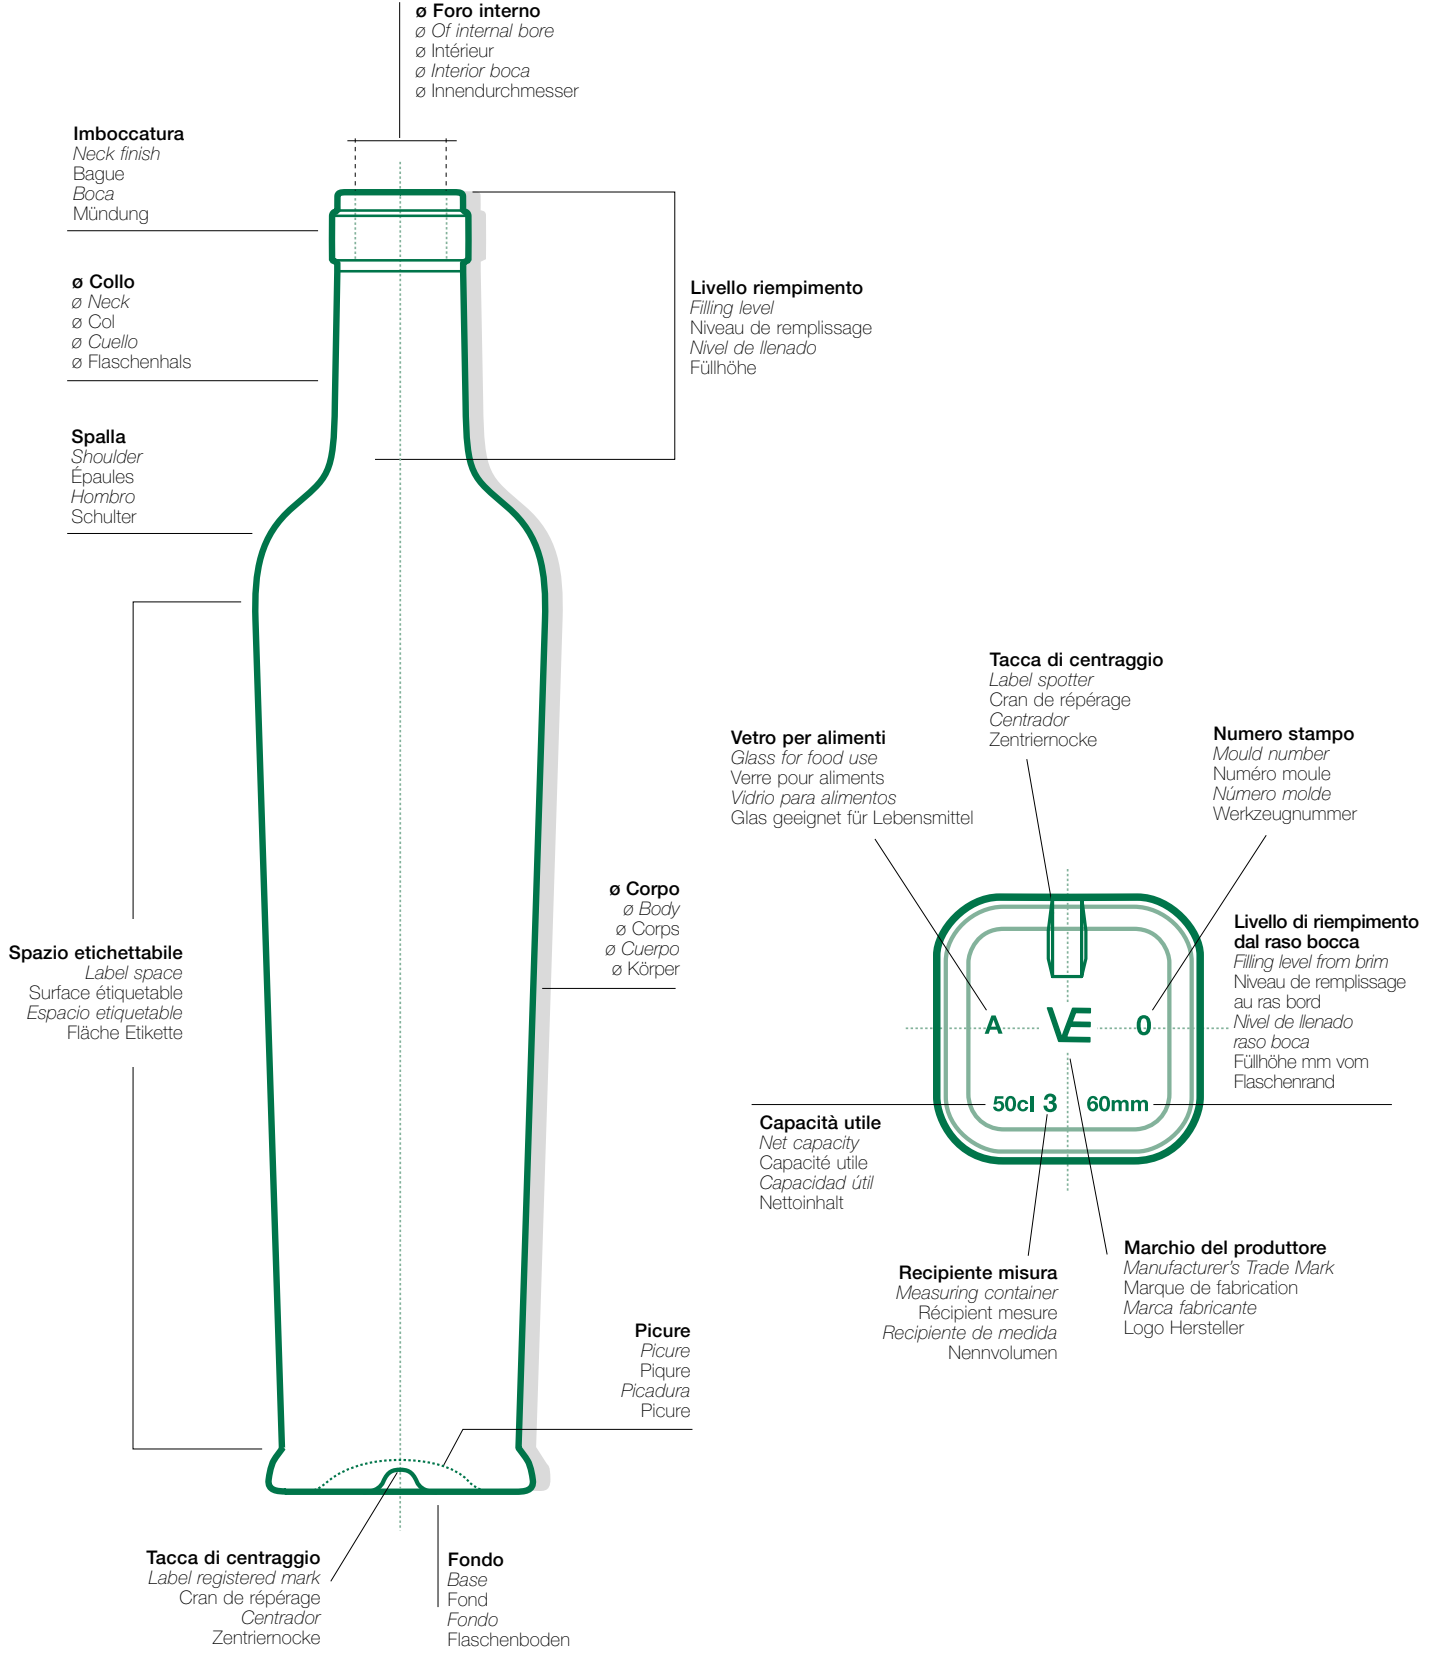

Il Vetro personalizzato.

The personalised glass

Il Vetro personalizzato.

The personalised glass

COME SI LEGGE

How to read a container - Comment lire un récipient

UN CONTENITORE

Cómo se lee un envase - Wie ist eine Glasbehälter zu lesen