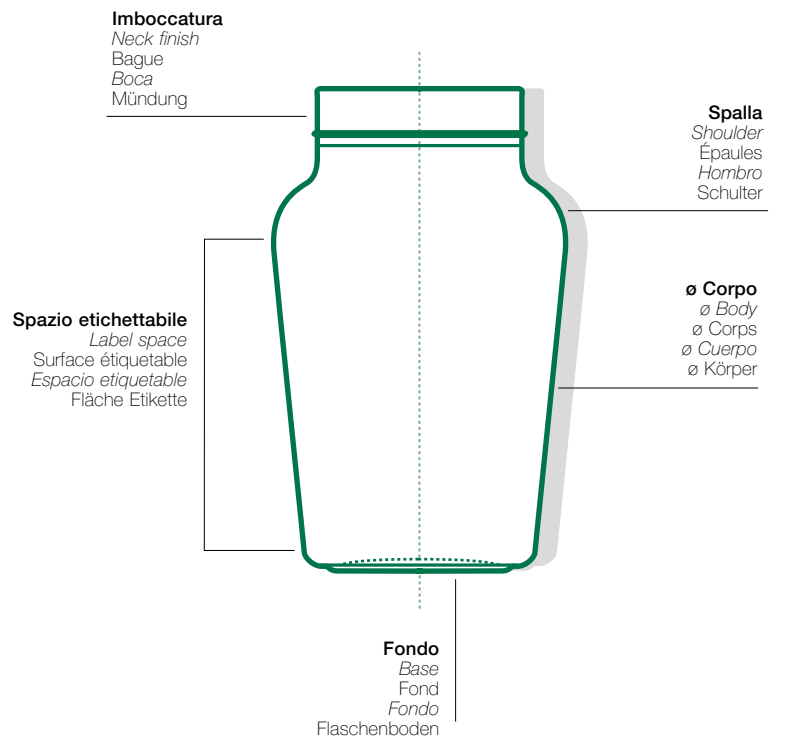

Il Vetro personalizzato.

The personalised glass

Il Vetro personalizzato.

The personalised glass

COME SI LEGGE

How to read a container - Comment lire un récipient

UN CONTENITORE

Cómo se lee un envase - Wie ist eine Glasbehälter zu lesen

Ogni articolo è corredato dalla scheda tecnica, nella quale vengono riportate tutte le sue caratteristiche e limiti d'impiego. I contenitori sono realizzati con vetro di cat. "A", idoneo al confezionamento di ogni alimento. I valori di resistenza a pressione interna, quando indicati, vengono garantiti solo nel rispetto di un corretto ciclo di imbottigliamento, oltre ad un esatto livello di riempimento. Il servizio tecnico della VETRERIA ETRUSCA è disponibile per verificare e discutere le possibili implicazioni derivanti da un utilizzo particolare dei contenitori.