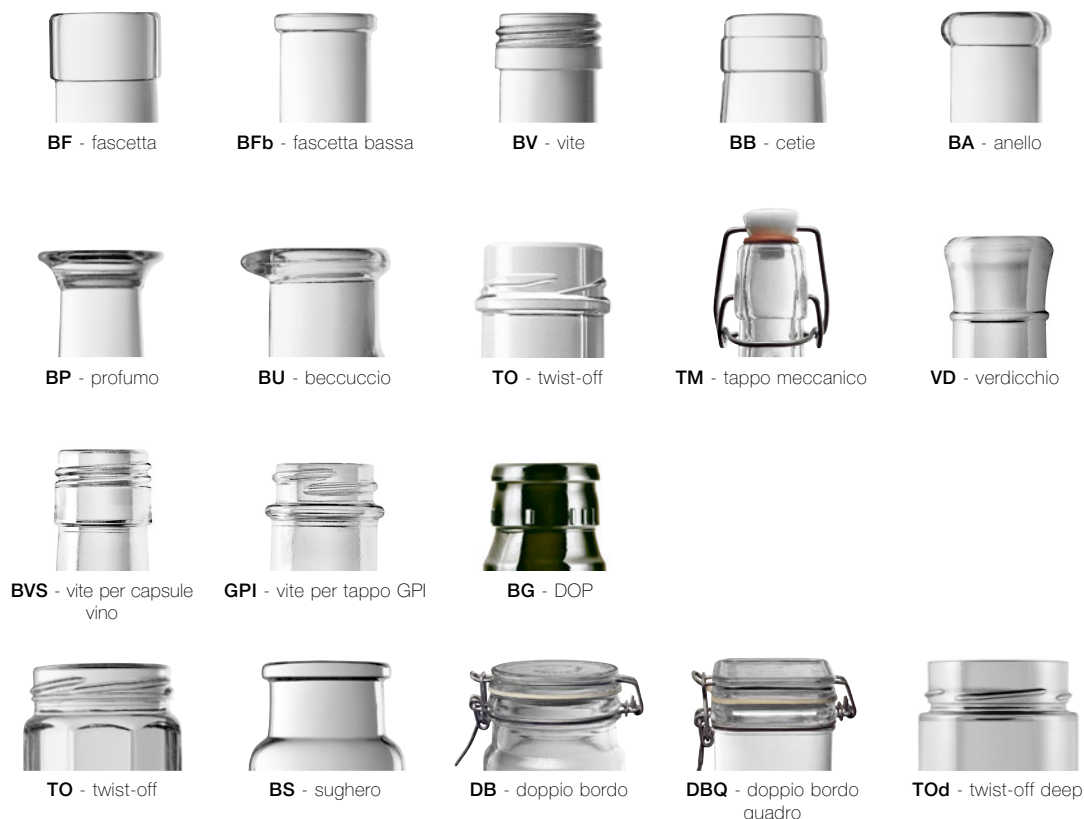

IMBOCCATURE

Neck finish - Bague - Bocas - Mündung

LEGENDA SIMBOLI

Legend of Symbols - Légende des symboles
Explicación de los símbolos - Symbolerklärung

COLORI VETRO

Glass colour - Couleur de verre
Color del vidrio - Glasfarbe