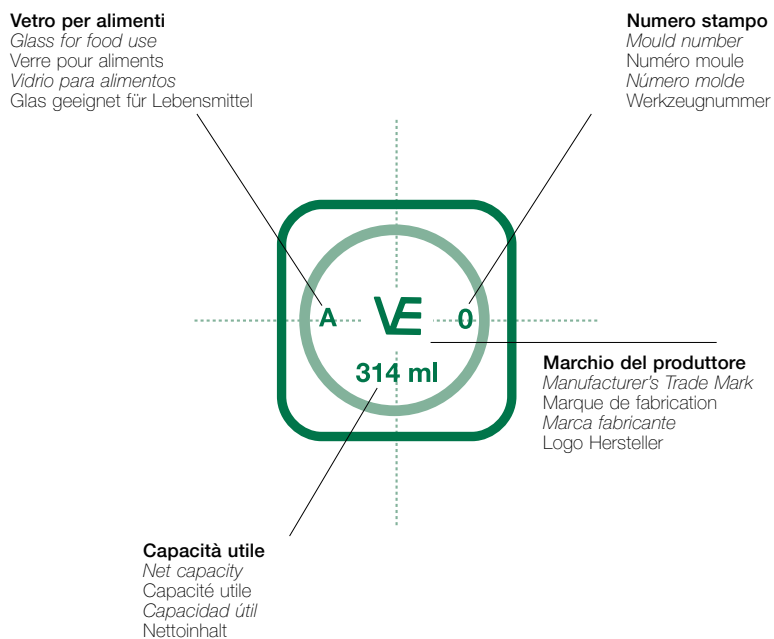

Il Vetro personalizzato.

The personalised glass

Il Vetro personalizzato.

The personalised glass

COME SI LEGGE

How to read a container - Comment lire un récipient

UN CONTENITORE

Cómo se lee un envase - Wie ist eine Glasbehälter zu lesen